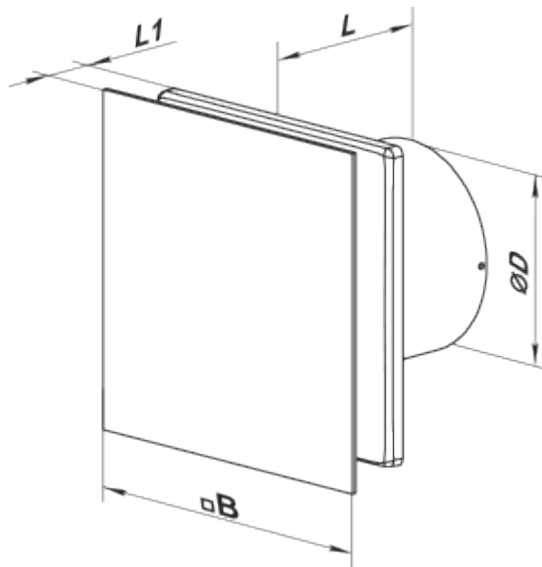

Размеры

Ø D	B	L	L1
99	160	79	38