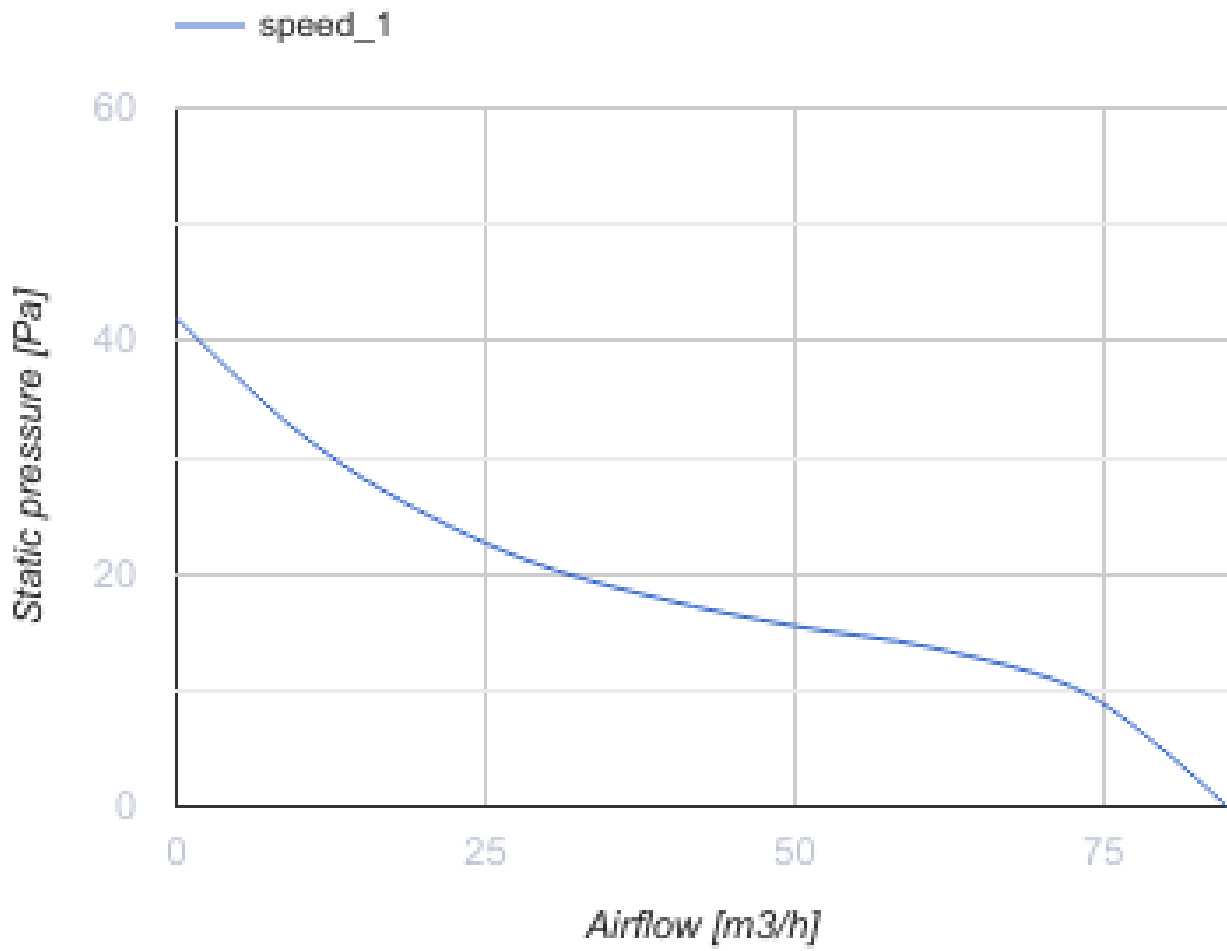

# 100 Солид Глас В Черный

Осевой вентилятор с низким уровнем шума и энергопотребления для вытяжной вентиляции, которая подходит для применения в Зоне 1

- Максимальный расход воздуха: 85
- Уровень звукового давления LpA на расстоянии 3 м: 26
- Тип двигателя: АС
- Материал корпуса: Пластик
- Защита от обратной тяги: Обратный клапан
- Шнурковый выключатель

	Единица измерения	100 Солид Глас В Черный
Размер подключаемого воздуховода	мм	100
Скорость	-	1
Минимальное напряжение питания	В	220
Максимальное напряжение питания	В	240
Частота сети питания	Гц	50
Номинальная мощность	Вт	8
Максимальный ток	А	0.5
Максимальный расход воздуха	м <sup>3</sup> /час	85
Скорость вращения	-	2100
Уровень звукового давления LpA на расстоянии 3 м	дБ(А)	26
Вес	кг	0.51
Минимальная температура окружающего воздуха	°С	1
Максимальная температура окружающего воздуха	°С	45
Класс защиты	-	IP44 Zone 1

### Размеры

<b>Ø D</b>	<b>B</b>	<b>L</b>	<b>L1</b>
99	160	79	38