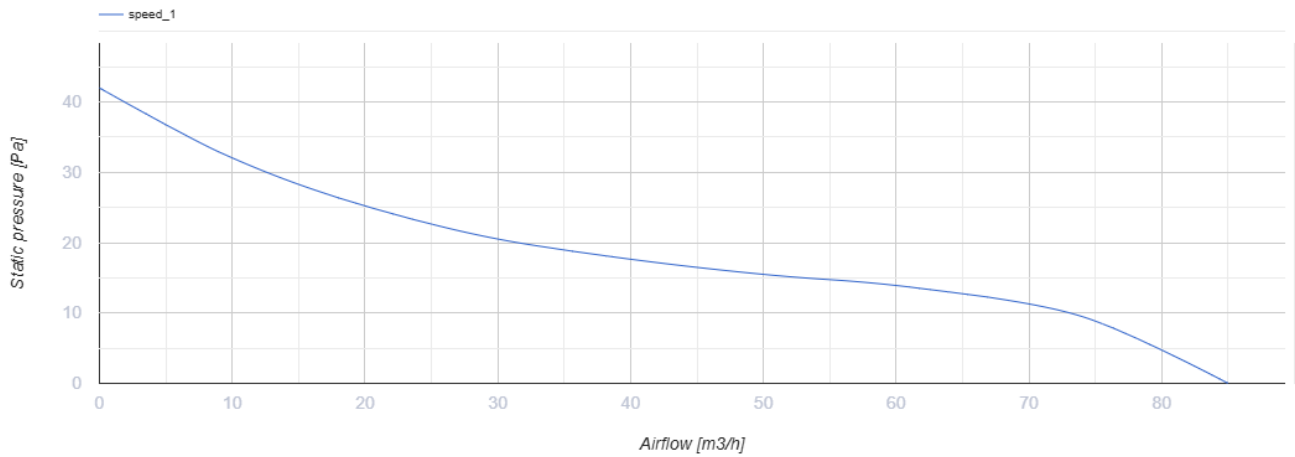

100 Солид Глас В Черный

Осевой вентилятор с низким уровнем шума и энергопотребления для вытяжной вентиляции, которая подходит для применения в Зоне 1

- Максимальный расход воздуха: 85
- Уровень звукового давления LpA на расстоянии 3 м: 26
- Тип двигателя: АС
- Материал корпуса: Пластик
- Защита от обратной тяги: Обратный клапан
- Шнурковый выключатель

	Единица измерения	100 Солид Глас В Черный
Размер подключаемого воздуховода	мм	100
Скорость	-	1
Минимальное напряжение питания	В	220
Максимальное напряжение питания	В	240
Частота сети питания	Гц	50
Номинальная мощность	Вт	8
Максимальный ток	А	0.5
Максимальный расход воздуха	м ³ /час	85
Скорость вращения	-	2100
Уровень звукового давления LpA на расстоянии 3 м	дБ(А)	26
Вес	кг	0.51
Минимальная температура окружающего воздуха	°С	1
Максимальная температура окружающего воздуха	°С	45
Класс защиты	-	IP44 Zone 1