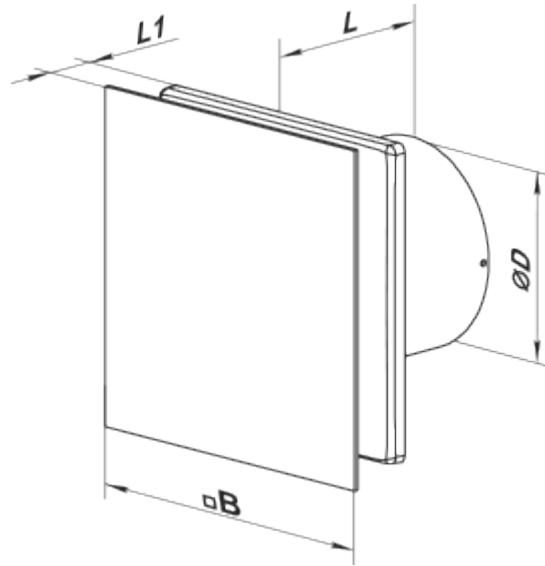

Ø D	B	L	L1
99	160	79	38

Аксессуары

Кухонные вытяжки (зонты)

Наименование	Фото	Описание
ФО 100		Фланец оконный применяется для всех вентиляторов ВЕНТС за исключением моделей серий ВКО, ВКО1, iFan, Квайт, МАО, ЦФ