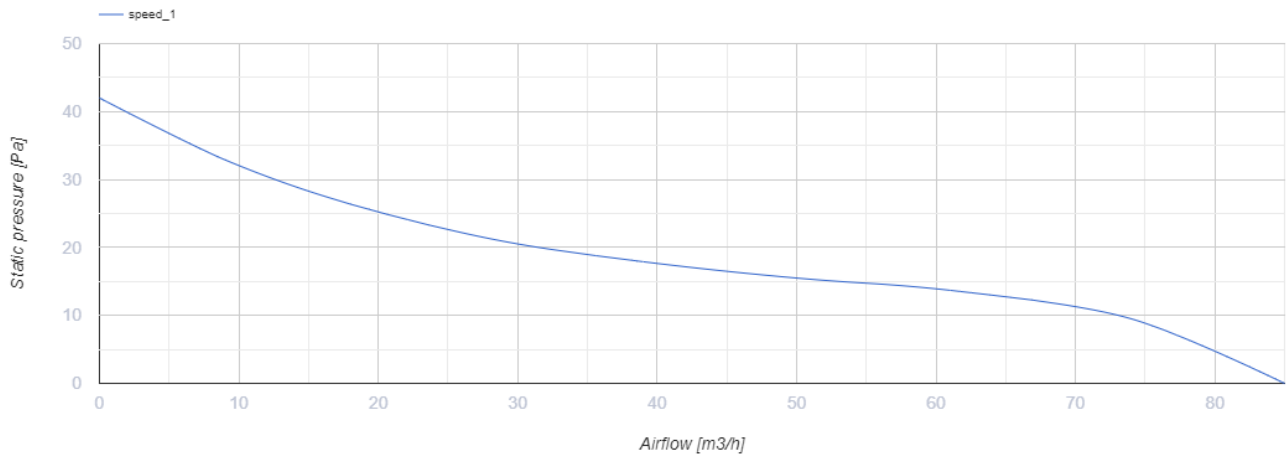

100 Солид Красный

Осевой вентилятор с низким уровнем шума и энергопотребления для вытяжной вентиляции

- Максимальный расход воздуха: 85
- Уровень звукового давления LpA на расстоянии 3 м: 27
- Тип двигателя: АС
- Материал корпуса: Пластик
- Защита от обратной тяги: Обратный клапан

	Единица измерения	100 Солид Красный
Размер подключаемого воздуховода	мм	100
Скорость	-	1
Минимальное напряжение питания	В	220
Максимальное напряжение питания	В	240
Частота сети питания	Гц	50
Номинальная мощность	Вт	8
Максимальный ток	А	0.05
Максимальный расход воздуха	м ³ /час	85
Уровень звукового давления LpA на расстоянии 3 м	дБ(А)	27
Вес	кг	0.51
Минимальная температура окружающего воздуха	°С	1
Максимальная температура окружающего воздуха	°С	45
Класс защиты	-	IP44