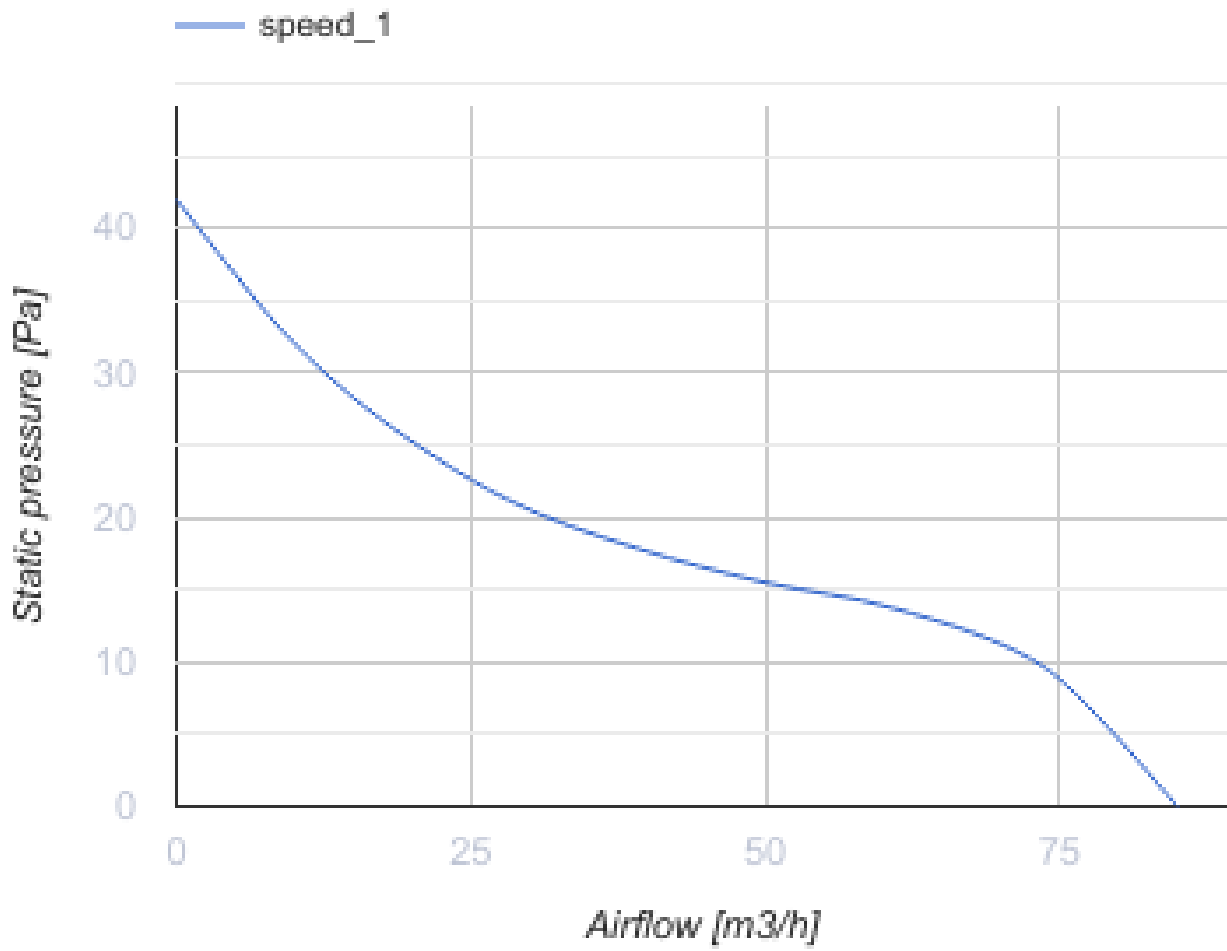

100 Солид Красный

Осевой вентилятор с низким уровнем шума и энергопотребления для вытяжной вентиляции

- Максимальный расход воздуха: 85
- Уровень звукового давления LpA на расстоянии 3 м: 27
- Тип двигателя: АС
- Защита от обратной тяги: Обратный клапан

	Единица измерения	100 Солид Красный
Размер подключаемого воздуховода	мм	100
Скорость	-	1
Минимальное напряжение питания	В	220
Максимальное напряжение питания	В	240
Частота сети питания	Гц	50
Номинальная мощность	Вт	8
Максимальный ток	А	0.05
Максимальный расход воздуха	м ³ /час	85
Уровень звукового давления LpA на расстоянии 3 м	дБ(А)	27
Вес	кг	0.51
Минимальная температура окружающего воздуха	°С	1
Максимальная температура окружающего воздуха	°С	45
Класс защиты	-	IP44