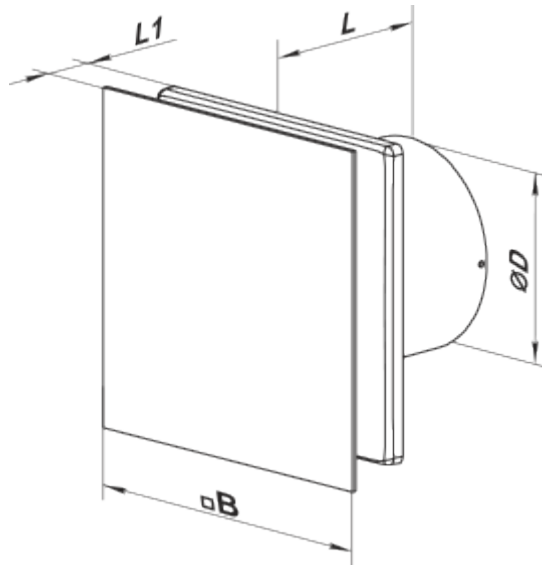

Размеры

Ø D	B	L	L1
99	160	79	38