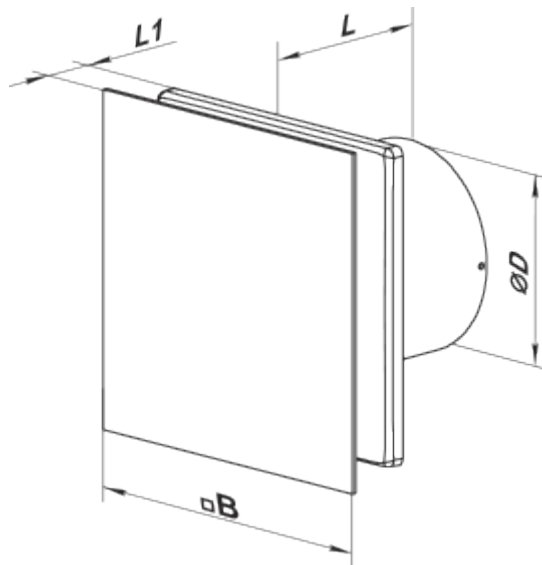

Размеры

$\varnothing D$	B	L	L1
99	160	79	38