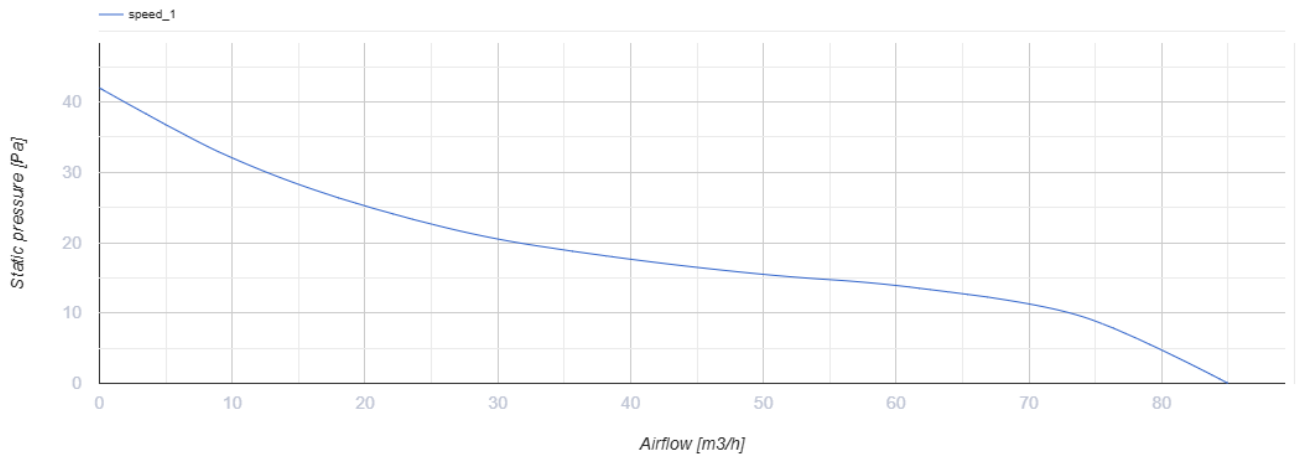

100 Солид ТН Черный Сапфир

Осевой вентилятор с низким уровнем шума и энергопотребления для вытяжной вентиляции

- Максимальный расход воздуха: 85
- Уровень звукового давления LpA на расстоянии 3 м: 27
- Тип двигателя: АС
- Защита от обратной тяги: Обратный клапан
- Таймер: Таймер выключения

	Единица измерения	100 Солид ТН Черный Сапфир
Размер подключаемого воздуховода	мм	100
Скорость	-	1
Минимальное напряжение питания	В	220
Максимальное напряжение питания	В	240
Частота сети питания	Гц	50
Номинальная мощность	Вт	8
Максимальный ток	А	0.05
Максимальный расход воздуха	м ³ /час	85
Уровень звукового давления LpA на расстоянии 3 м	дБ(А)	27
Вес	кг	0.51
Минимальная температура окружающего воздуха	°С	1
Максимальная температура окружающего воздуха	°С	45
Класс защиты	-	IP44