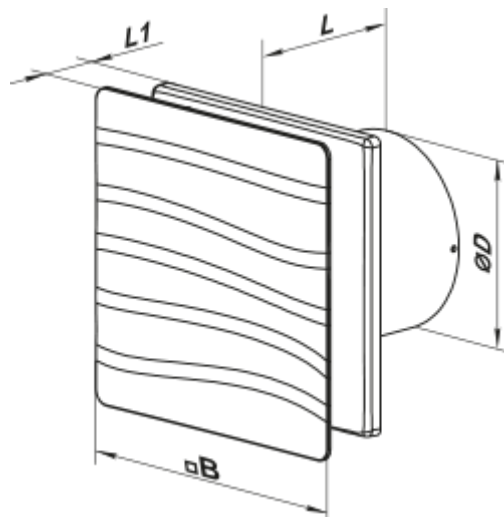

Размеры

D	B	L	L1
99	160	79	38