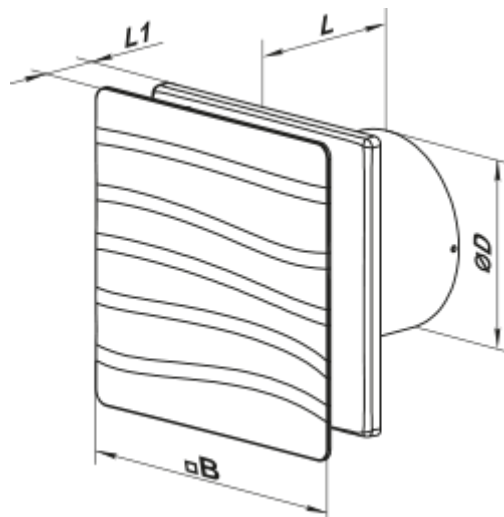

	Единица измерения	100 Вэйв Ван Л (220 В/60 Гц)
Размер подключаемого воздуховода	мм	100
Скорость	-	1
Минимальное напряжение питания	В	220
Максимальное напряжение питания	В	220
Частота сети питания	Гц	60
Вес	кг	0.51
Минимальная температура окружающего воздуха	°С	1
Максимальная температура окружающего воздуха	°С	45
Класс защиты	-	IP44 Zone 1

### Размеры

D	B	L	L1
99	160	79	38