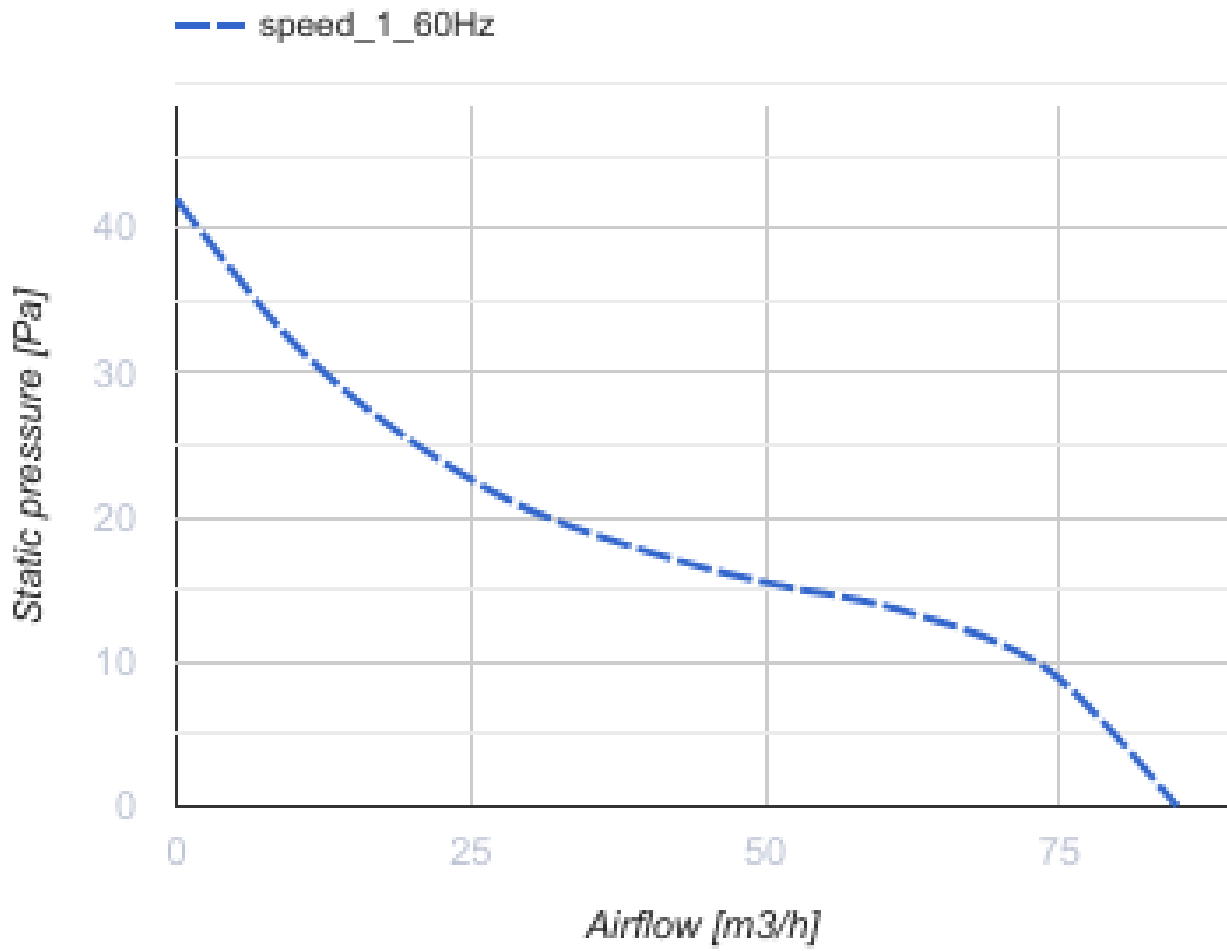

100 Вэйв Ван Л (220 В/60 Гц)

Осевой вентилятор с низким уровнем шума и энергопотребления для вытяжной вентиляции, которая подходит для применения в Зоне 1

- Тип двигателя: АС
- Тип крыльчатки: Смешанный
- Материал корпуса: АБС Пластик
- Защита от обратной тяги: Обратный клапан

	Единица измерения	100 Вэйв Ван Л (220 В/60 Гц)
Размер подключаемого воздуховода	мм	100
Скорость	-	1
Минимальное напряжение питания	В	220
Максимальное напряжение питания	В	220
Частота сети питания	Гц	60
Вес	кг	0.51
Минимальная температура окружающего воздуха	°С	1
Максимальная температура окружающего воздуха	°С	45
Класс защиты	-	IP44 Zone 1