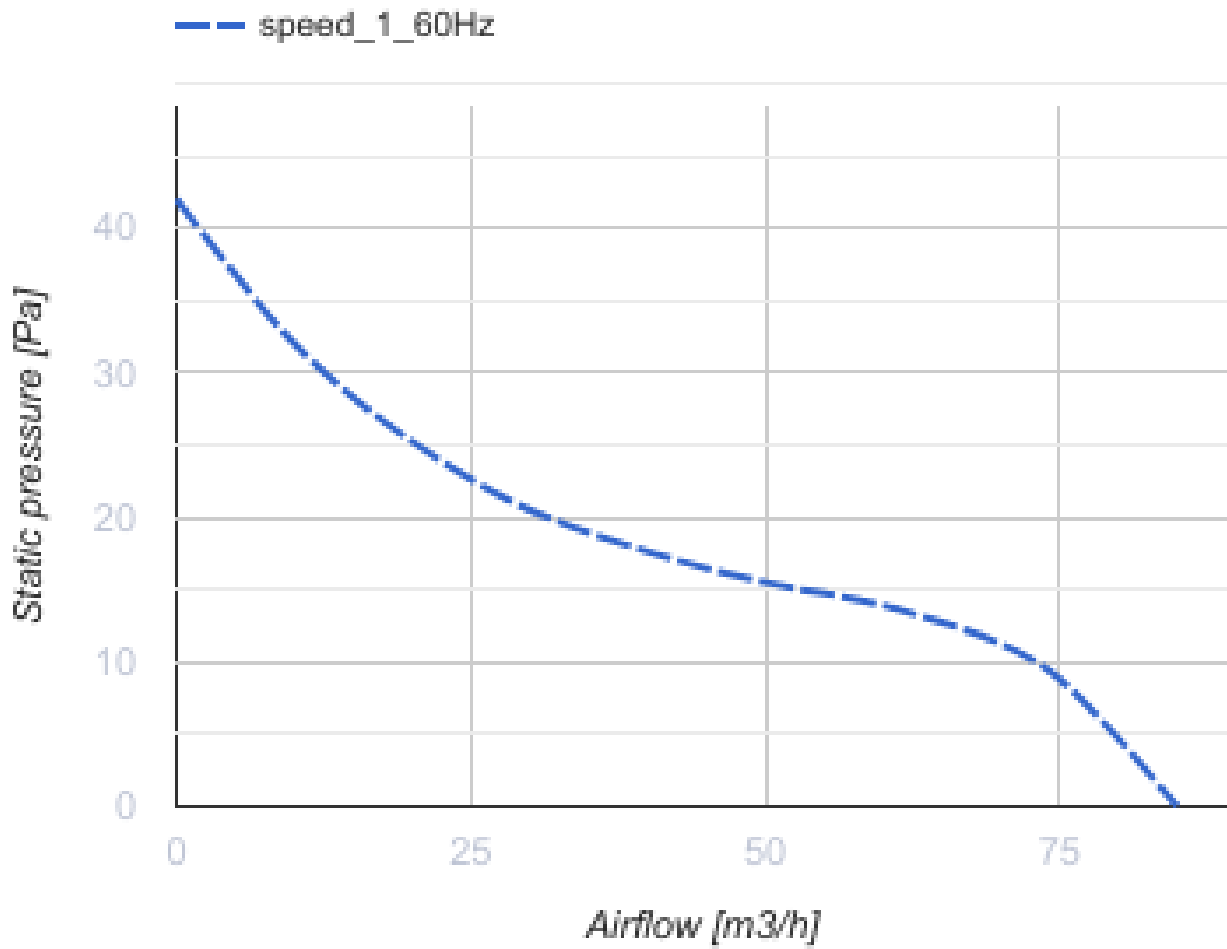

# 100 Вэйв Ван Л (220 В/60 Гц)

Осевой вентилятор с низким уровнем шума и энергопотребления для вытяжной вентиляции, которая подходит для применения в Зоне 1

- Тип двигателя: АС
- Тип крыльчатки: Смешанный
- Материал корпуса: АБС Пластик
- Защита от обратной тяги: Обратный клапан

	Единица измерения	100 Вэйв Ван Л (220 В/60 Гц)
Размер подключаемого воздуховода	мм	100
Скорость	-	1
Минимальное напряжение питания	В	220
Максимальное напряжение питания	В	220
Частота сети питания	Гц	60
Вес	кг	0.51
Минимальная температура окружающего воздуха	°С	1
Максимальная температура окружающего воздуха	°С	45
Класс защиты	-	IP44 Zone 1

### Размеры

D	B	L	L1
99	160	79	38