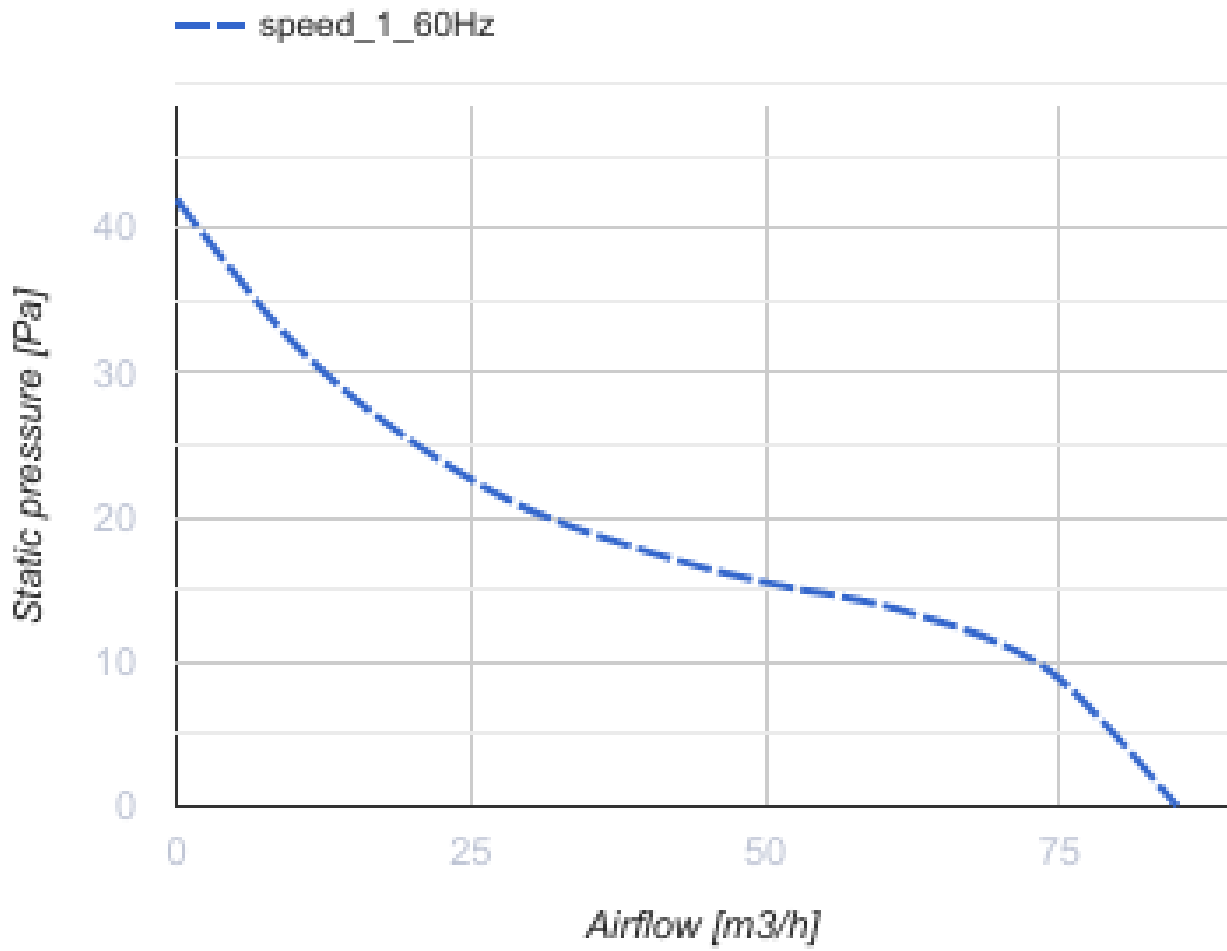

100 Вэйв Ван Т Л (220 В/60 Гц)

Осевой вентилятор с низким уровнем шума и энергопотребления для вытяжной вентиляции, которая подходит для применения в Зоне 1

- Тип двигателя: АС
- Тип крыльчатки: Смешанный
- Материал корпуса: АБС Пластик
- Защита от обратной тяги: Обратный клапан
- Таймер: Таймер выключения

	Единица измерения	100 Вэйв Ван Т Л (220 В/60 Гц)
Размер подключаемого воздуховода	мм	100
Скорость	-	1
Минимальное напряжение питания	В	220
Максимальное напряжение питания	В	220
Вес	кг	0.51
Минимальная температура окружающего воздуха	°С	1
Максимальная температура окружающего воздуха	°С	45
Класс защиты	-	IP44 Zone 1