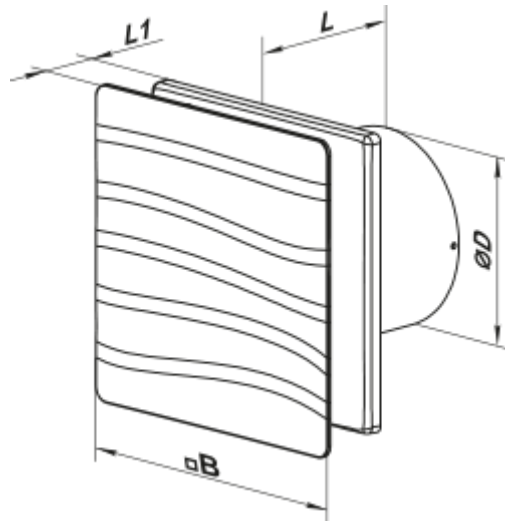

Аксессуары

Кухонные вытяжки (зонты)

Наименование	Фото	Описание
Ф0 100		Фланец оконный применяется для всех вентиляторов ВЕНТС за исключением моделей серий ВКО, ВКО1, iFan, Квайт, МАО, ЦФ