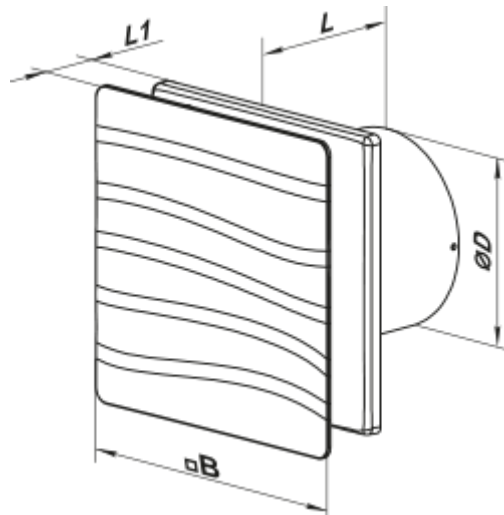

Размеры

D	B	L	L1
99	160	79	38