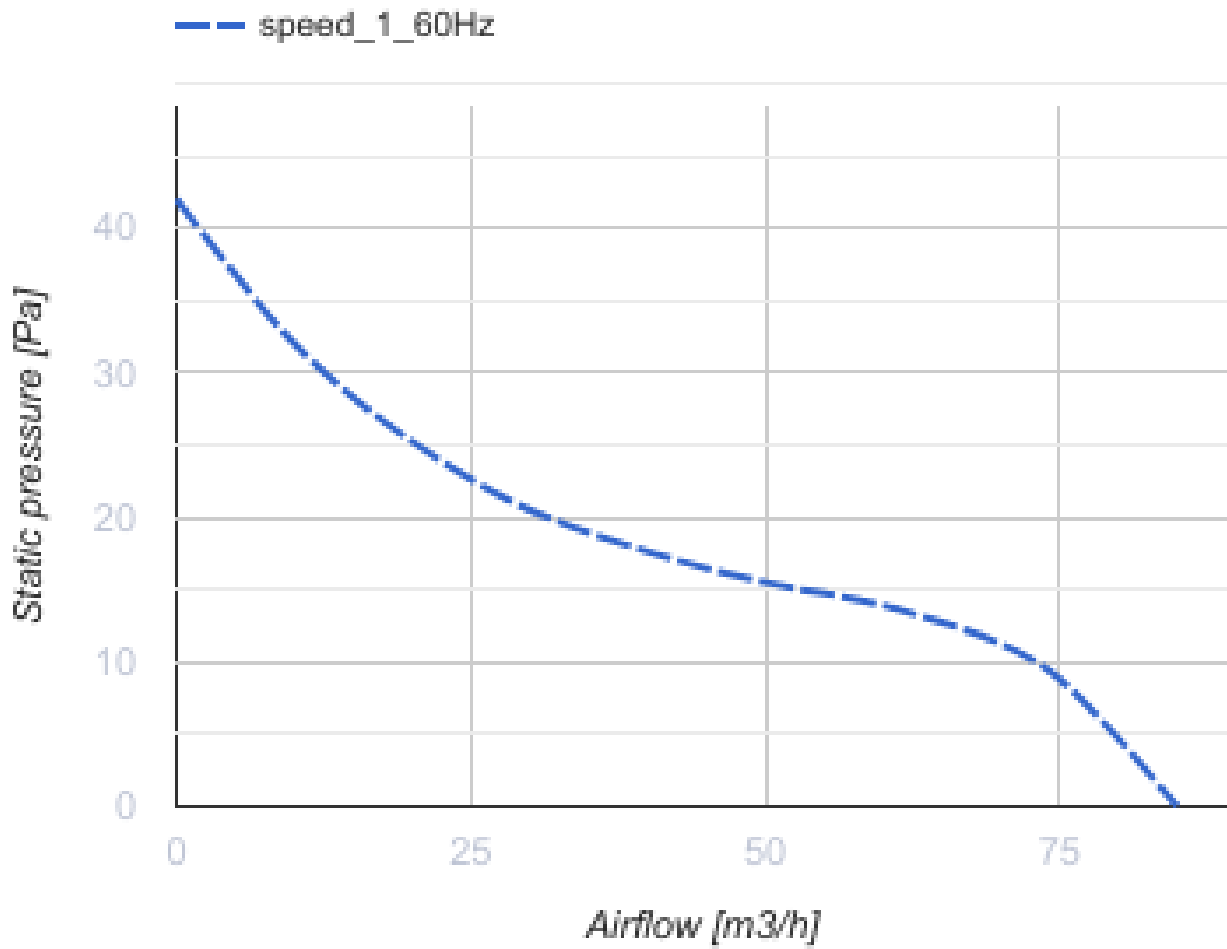

# 100 Вэйв Ван Т1 Л (220 В/60 Гц)

Осевой вентилятор с низким уровнем шума и энергопотребления для вытяжной вентиляции, которая подходит для применения в Зоне 1

- Тип двигателя: АС
- Тип крыльчатки: Смешанный
- Материал корпуса: АБС Пластик
- Защита от обратной тяги: Обратный клапан
- Таймер: Таймер выключения, Таймер включения

|  | Единица измерения | 100 Вэйв Ван Т1 Л (220 В/60 Гц) |
|--|-------------------|---------------------------------|
| Размер подключаемого воздуховода             | мм                | 100                             |
| Скорость                                     | -                 | 1                               |
| Минимальное напряжение питания               | В                 | 220                             |
| Максимальное напряжение питания              | В                 | 220                             |
| Частота сети питания                         | Гц                | 60                              |
| Вес  | кг                | 0.51                            |
| Минимальная температура окружающего воздуха  | °С                | 1                               |
| Максимальная температура окружающего воздуха | °С                | 45                              |
| Класс защиты                                 | -                 | IP44 Zone 1                     |

### Размеры

| D  | B   | L  | L1 |
|----|-----|----|----|
| 99 | 160 | 79 | 38 |