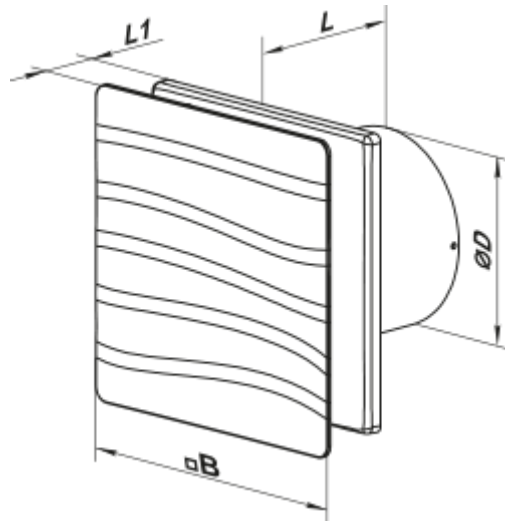

	Единица измерения	100 Вэйв Ван Т1 Л (220 В/60 Гц)
Размер подключаемого воздуховода	мм	100
Скорость	-	1
Минимальное напряжение питания	В	220
Максимальное напряжение питания	В	220
Частота сети питания	Гц	60
Вес	кг	0.51
Минимальная температура окружающего воздуха	°С	1
Максимальная температура окружающего воздуха	°С	45
Класс защиты	-	IP44 Zone 1

## Размеры

D	B	L	L1
99	160	79	38