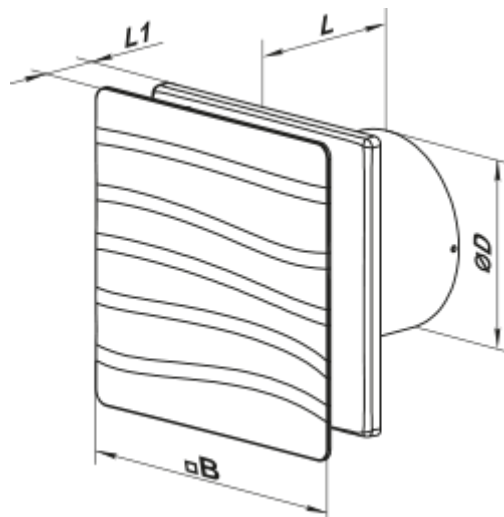

|  | Единица измерения | 100 Вэйв Ван Т1 Л (220 В/60 Гц) |
|--|-------------------|---------------------------------|
| Размер подключаемого воздуховода             | мм                | 100                             |
| Скорость                                     | -                 | 1                               |
| Минимальное напряжение питания               | В                 | 220                             |
| Максимальное напряжение питания              | В                 | 220                             |
| Частота сети питания                         | Гц                | 60                              |
| Вес  | кг                | 0.51                            |
| Минимальная температура окружающего воздуха  | °С                | 1                               |
| Максимальная температура окружающего воздуха | °С                | 45                              |
| Класс защиты                                 | -                 | IP44 Zone 1                     |

### Размеры

| D  | B   | L  | L1 |
|----|-----|----|----|
| 99 | 160 | 79 | 38 |