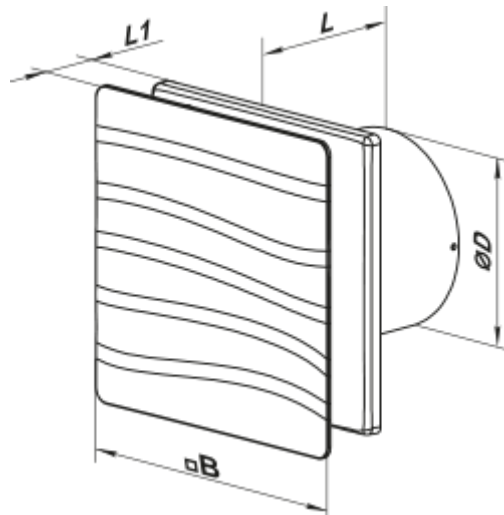

	Единица измерения	100 Вэйв Ван ТН Л (220 В/60 Гц)
Размер подключаемого воздуховода	мм	100
Скорость	-	1
Минимальное напряжение питания	В	220
Максимальное напряжение питания	В	220
Частота сети питания	Гц	60
Вес	кг	0.51
Минимальная температура окружающего воздуха	°С	1
Максимальная температура окружающего воздуха	°С	45
Класс защиты	-	IP44 Zone 1

### Размеры

D	B	L	L1
99	160	79	38