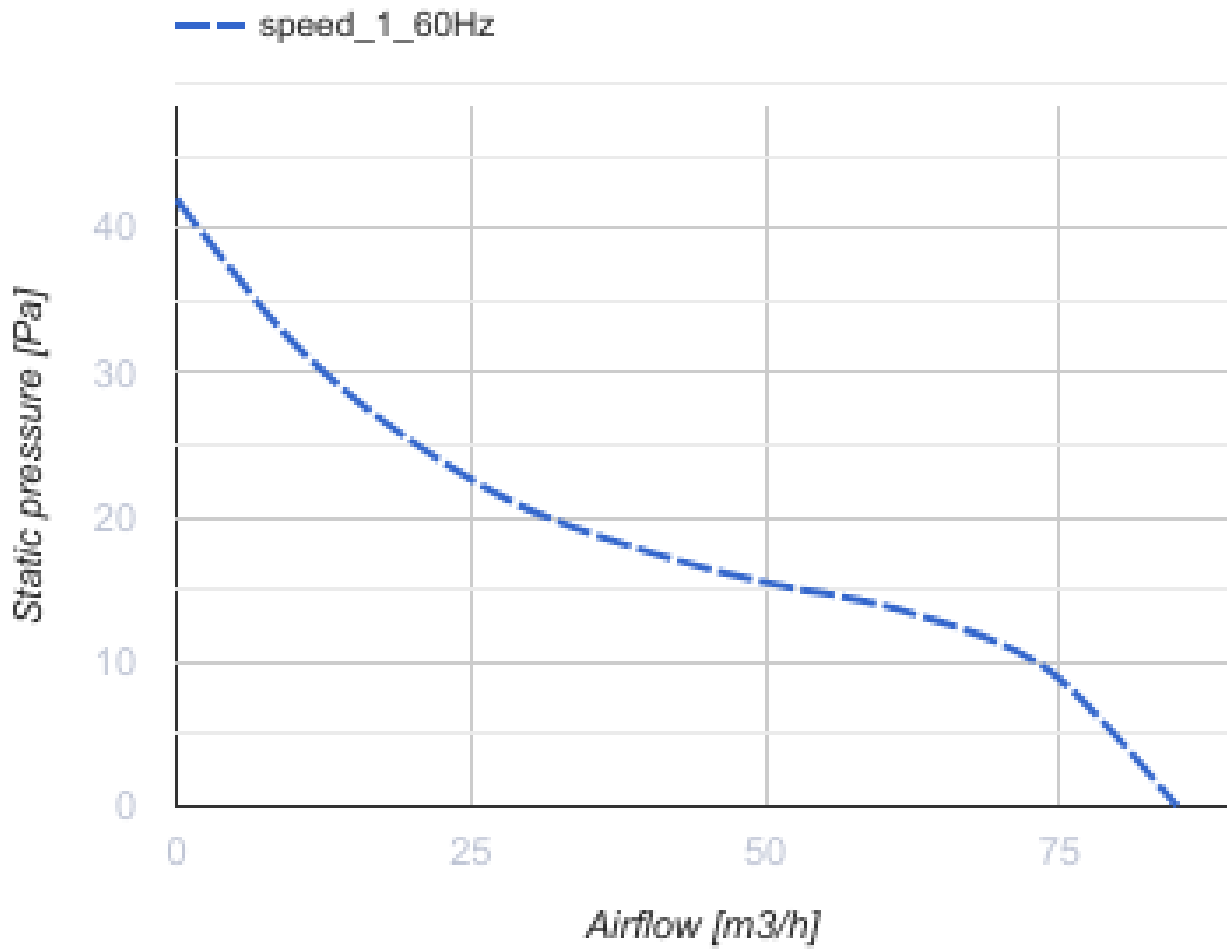

100 Вэйв Ван ТН Л (220 В/60 Гц)

Осевой вентилятор с низким уровнем шума и энергопотребления для вытяжной вентиляции, которая подходит для применения в Зоне 1

- Тип двигателя: АС
- Тип крыльчатки: Смешанный
- Материал корпуса: АБС Пластик
- Защита от обратной тяги: Обратный клапан
- Датчик влажности
- Таймер: Таймер выключения

	Единица измерения	100 Вэйв Ван ТН Л (220 В/60 Гц)
Размер подключаемого воздуховода	мм	100
Скорость	-	1
Минимальное напряжение питания	В	220
Максимальное напряжение питания	В	220
Частота сети питания	Гц	60
Вес	кг	0.51
Минимальная температура окружающего воздуха	°С	1
Максимальная температура окружающего воздуха	°С	45
Класс защиты	-	IP44 Zone 1