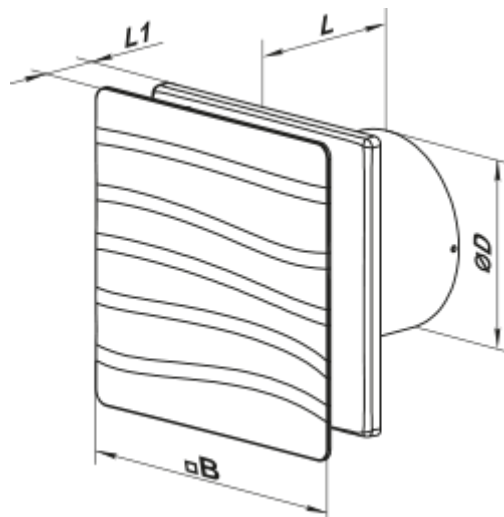

	Единица измерения	100 Вэйв Ван В Л (220 В/60 Гц)
Размер подключаемого воздуховода	мм	100
Скорость	-	1
Минимальное напряжение питания	В	220
Максимальное напряжение питания	В	220
Частота сети питания	Гц	60
Вес	кг	0.51
Минимальная температура окружающего воздуха	°С	1
Максимальная температура окружающего воздуха	°С	45
Класс защиты	-	IP44 Zone 1

### Размеры

D	B	L	L1
99	160	79	38