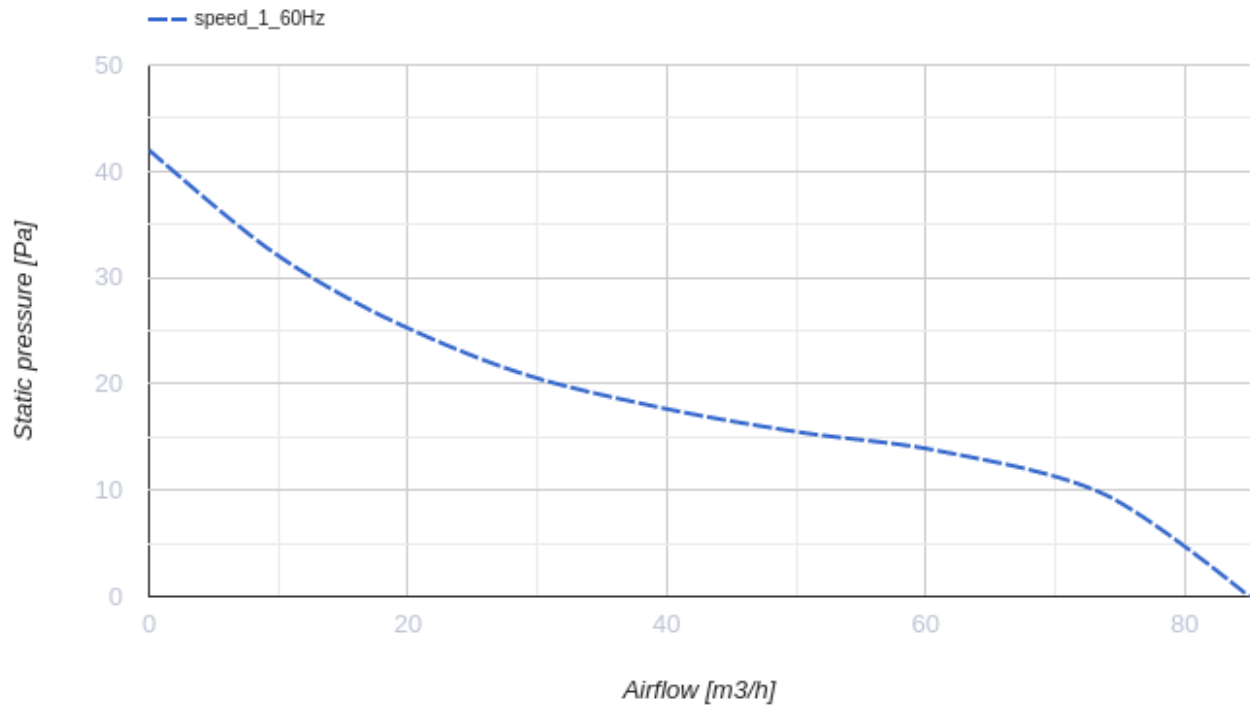

100 Вэйв Ван В Л (220 В/60 Гц)

Осевой вентилятор с низким уровнем шума и энергопотребления для вытяжной вентиляции, которая подходит для применения в Зоне 1

- Тип двигателя: АС
- Тип крыльчатки: Смешанный
- Материал корпуса: АБС Пластик
- Защита от обратной тяги: Обратный клапан

	Единица измерения	100 Вэйв Ван В Л (220 В/60 Гц)
Размер подключаемого воздуховода	мм	100
Скорость	-	1
Минимальное напряжение питания	В	220
Максимальное напряжение питания	В	220
Частота сети питания	Гц	60
Вес	кг	0.51
Минимальная температура окружающего воздуха	°С	1
Максимальная температура окружающего воздуха	°С	45
Класс защиты	-	IP44 Zone 1