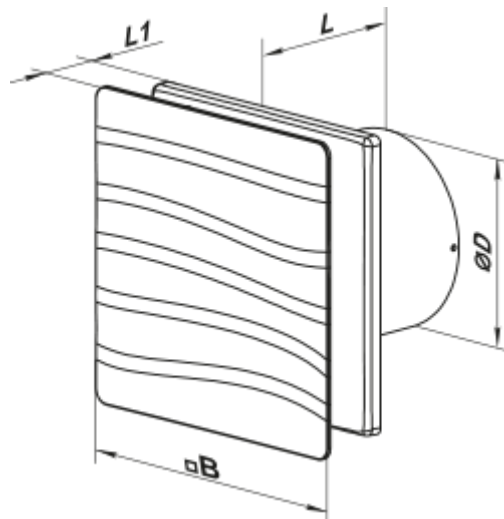

Размеры

D	B	L	L1
99	160	79	38