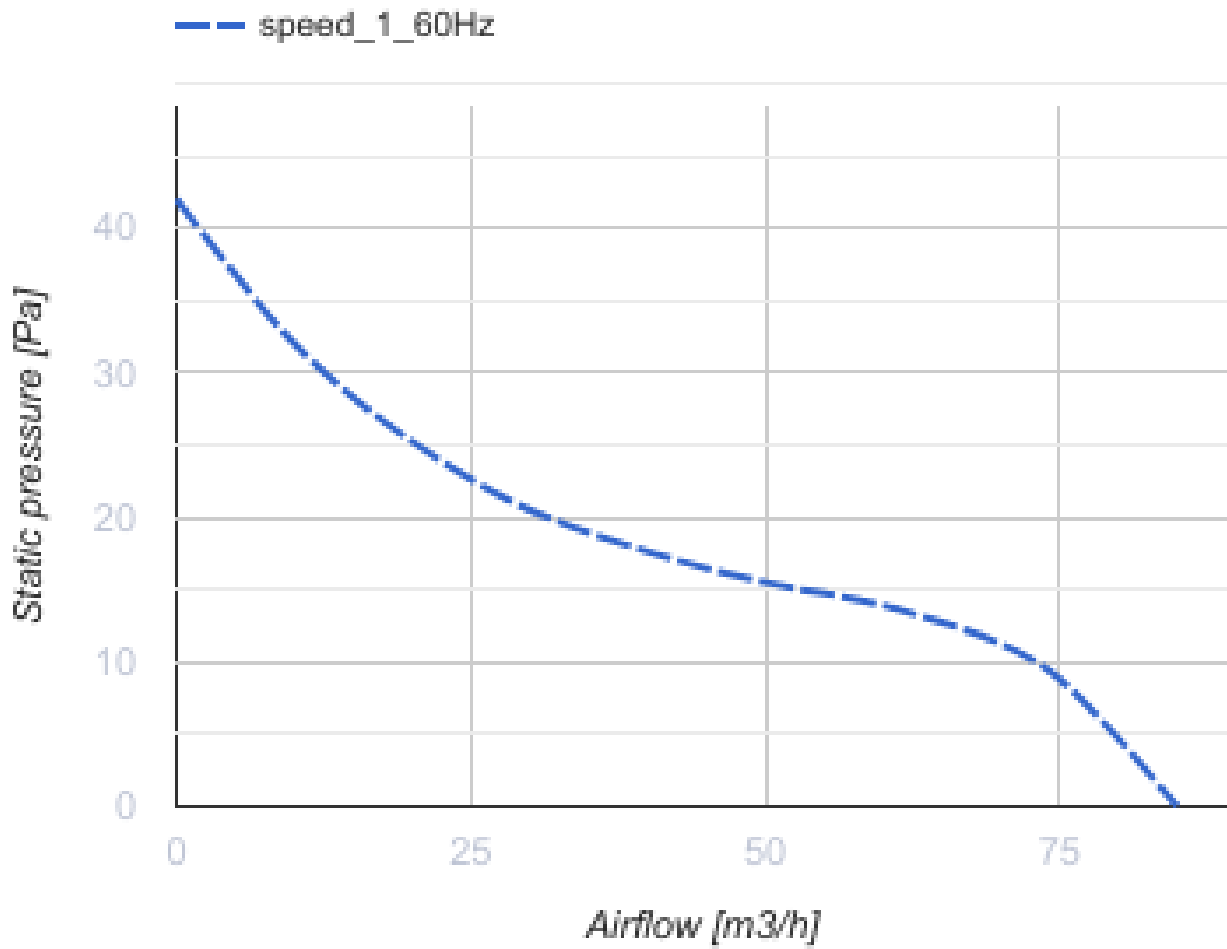

## 100 Вэйв Ван В Л (220 В/60 Гц)

Осевой вентилятор с низким уровнем шума и энергопотребления для вытяжной вентиляции, которая подходит для применения в Зоне 1

- Тип двигателя: АС
- Тип крыльчатки: Смешанный
- Материал корпуса: АБС Пластик
- Защита от обратной тяги: Обратный клапан

	Единица измерения	100 Вэйв Ван В Л (220 В/60 Гц)
Размер подключаемого воздуховода	мм	100
Скорость	-	1
Минимальное напряжение питания	В	220
Максимальное напряжение питания	В	220
Частота сети питания	Гц	60
Вес	кг	0.51
Минимальная температура окружающего воздуха	°С	1
Максимальная температура окружающего воздуха	°С	45
Класс защиты	-	IP44 Zone 1

### Размеры

D	B	L	L1
99	160	79	38