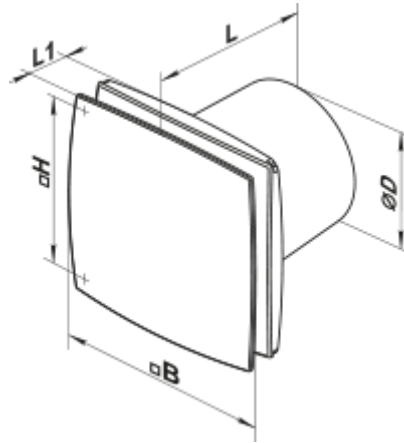

	Единица измерения	120 ЛД
Размер подключаемого воздуховода	мм	120
Скорость	-	1
Минимальное напряжение питания	В	220
Максимальное напряжение питания	В	240
Частота сети питания	Гц	50
Номинальная мощность	Вт	16
Максимальный ток	А	0.1
Максимальный расход воздуха	м <sup>3</sup> /час	161
Уровень звукового давления LpA на расстоянии 3 м	дБ(А)	34
Вес	кг	0.74
Минимальная температура окружающего воздуха	°С	1
Максимальная температура окружающего воздуха	°С	40
Класс защиты	-	IP34

### Размеры

ØD	B	H	L	L1
120	177	140	129	34