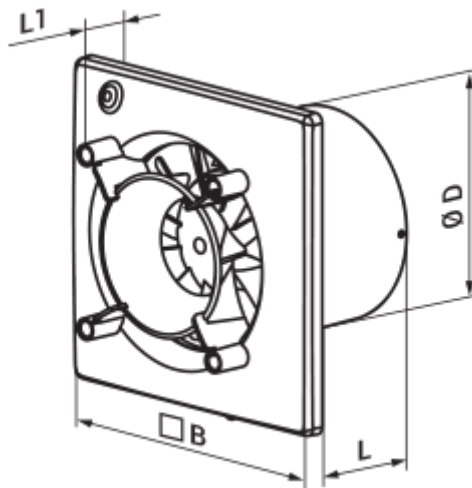

	Единица измерения	125 Эйс К Л
Размер подключаемого воздуховода	мм	125
Скорость	-	1
Минимальное напряжение питания	В	220
Максимальное напряжение питания	В	240
Частота сети питания	Гц	50
Номинальная мощность	Вт	17
Максимальный ток	А	0.11
Максимальный расход воздуха	м <sup>3</sup> /час	160
Скорость вращения	-	2200
Уровень звукового давления LpA на расстоянии 3 м	дБ(А)	32
Вес	кг	0
Минимальная температура окружающего воздуха	°С	1
Максимальная температура окружающего воздуха	°С	40
Класс защиты	-	IP44

### Размеры

ØD	B	L	L1
124	180	85	37