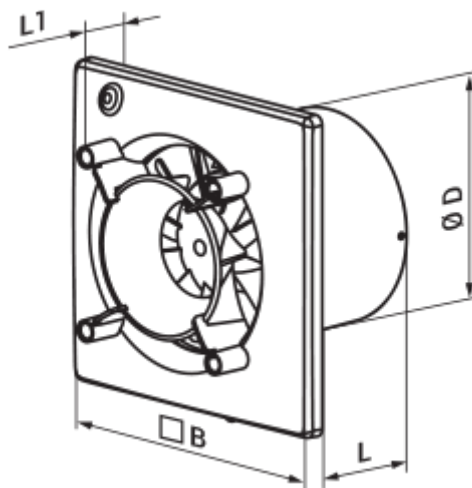

Аксессуары

Панели

Наименование	Фото	Описание
ФП 180 Плейн		Сменные декоративные лицевые панели - универсальное решение позволяющее подобрать дизайн вентилятора или вентиляционной решетки под любой интерьер ванной или кухни.
ФП 180 Плейн красный		Сменные декоративные лицевые панели - универсальное решение позволяющее подобрать дизайн вентилятора или вентиляционной решетки под любой интерьер ванной или кухни.
ФП 180 Плейн черный сапфир		Сменные декоративные лицевые панели - универсальное решение позволяющее подобрать дизайн вентилятора или вентиляционной решетки под любой интерьер ванной или кухни.