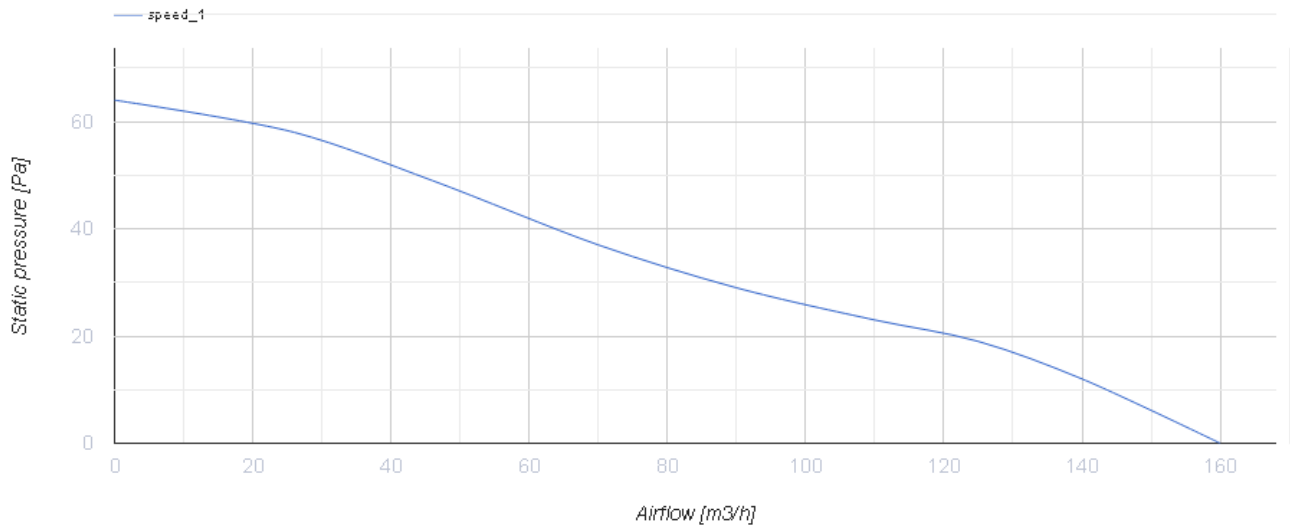

125 Эйс Т К Л

Вентс Эйс – осевой бытовой вытяжной вентилятор системы Design Concept, с крыльчаткой смешанного типа для тех, кому важны энергосбережение, высокая производительность и низкий уровень шума

- Максимальный расход воздуха: 160
- Уровень звукового давления LpA на расстоянии 3 м: 32
- Тип двигателя: АС
- Тип крыльчатки: Смешанный
- Материал корпуса: Пластик
- Защита от обратной тяги: Обратный клапан
- Таймер: Таймер выключения

	Единица измерения	125 Эйс Т К Л
Размер подключаемого воздуховода	мм	125
Скорость	-	1
Минимальное напряжение питания	В	220
Максимальное напряжение питания	В	240
Частота сети питания	Гц	50
Номинальная мощность	Вт	17
Максимальный ток	А	0.11
Максимальный расход воздуха	м ³ /час	160
Скорость вращения	-	2200
Уровень звукового давления LpA на расстоянии 3 м	дБ(А)	32
Вес	кг	0
Минимальная температура окружающего воздуха	°С	1
Максимальная температура окружающего воздуха	°С	40
Класс защиты	-	IP44