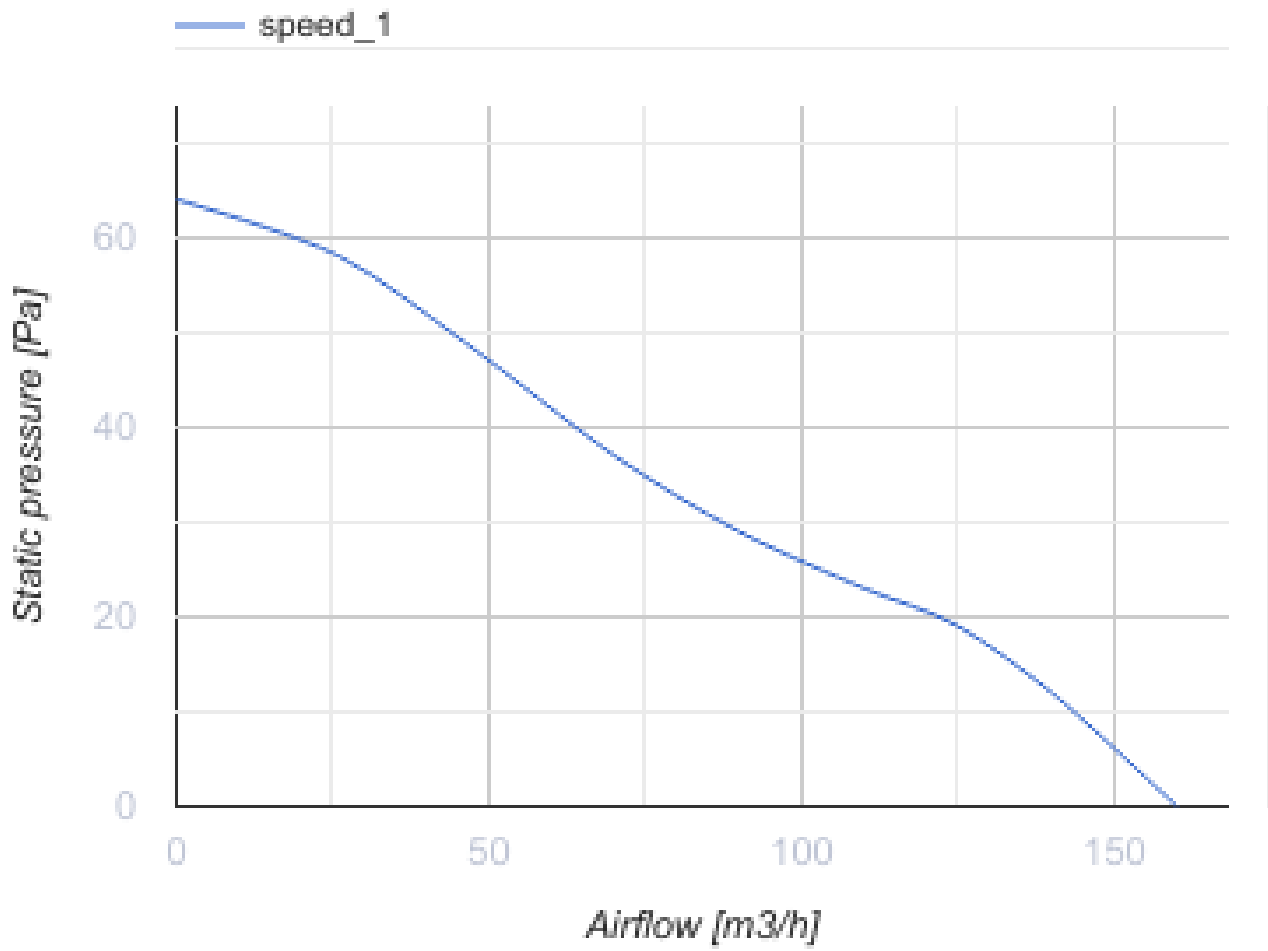

# 125 Эйс Т К Л

Вентс Эйс – осевой бытовой вытяжной вентилятор системы Design Concept, с крыльчаткой смешанного типа для тех, кому важны энергосбережение, высокая производительность и низкий уровень шума

- Максимальный расход воздуха: 160
- Уровень звукового давления LpA на расстоянии 3 м: 32
- Тип двигателя: АС
- Тип крыльчатки: Смешанный
- Материал корпуса: Пластик
- Защита от обратной тяги: Обратный клапан
- Таймер: Таймер выключения

|  | Единица измерения   | 125 Эйс Т К Л |
|--|---------------------|---------------|
| Размер подключаемого воздуховода                 | мм                  | 125           |
| Скорость   | -                   | 1             |
| Минимальное напряжение питания                   | В                   | 220           |
| Максимальное напряжение питания                  | В                   | 240           |
| Частота сети питания                             | Гц                  | 50            |
| Номинальная мощность                             | Вт                  | 17            |
| Максимальный ток                                 | А                   | 0.11          |
| Максимальный расход воздуха                      | м <sup>3</sup> /час | 160           |
| Скорость вращения                                | -                   | 2200          |
| Уровень звукового давления LpA на расстоянии 3 м | дБ(А)               | 32            |
| Вес  | кг                  | 0             |
| Минимальная температура окружающего воздуха      | °С                  | 1             |
| Максимальная температура окружающего воздуха     | °С                  | 40            |
| Класс защиты                                     | -                   | IP44          |