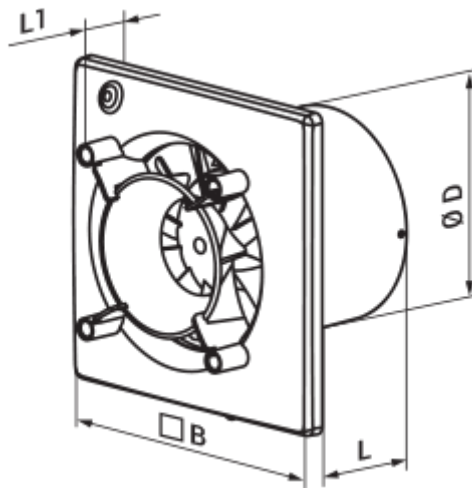

	Единица измерения	125 Эйс Т К Л
Размер подключаемого воздуховода	мм	125
Скорость	-	1
Минимальное напряжение питания	В	220
Максимальное напряжение питания	В	240
Частота сети питания	Гц	50
Номинальная мощность	Вт	17
Максимальный ток	А	0.11
Максимальный расход воздуха	м <sup>3</sup> /час	160
Скорость вращения	-	2200
Уровень звукового давления LpA на расстоянии 3 м	дБ(А)	32
Вес	кг	0
Минимальная температура окружающего воздуха	°С	1
Максимальная температура окружающего воздуха	°С	40
Класс защиты	-	IP44

### Размеры

ØD	B	L	L1
124	180	85	37