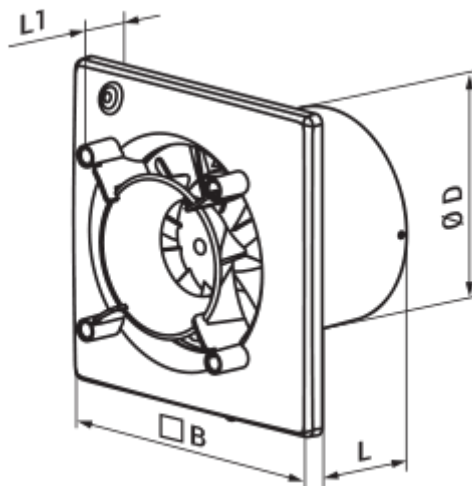

125 Эйс Т К Л

Вентс Эйс – осевой бытовой вытяжной вентилятор системы Design Concept, с крыльчаткой смешанного типа для тех, кому важны энергосбережение, высокая производительность и низкий уровень шума

	Единица измерения	125 Эйс Т К Л
Размер подключаемого воздуховода	мм	125
Скорость	-	1
Минимальное напряжение питания	В	220
Максимальное напряжение питания	В	240
Частота сети питания	Гц	50
Номинальная мощность	Вт	17
Максимальный ток	А	0.11
Максимальный расход воздуха	м ³ /час	160
Скорость вращения	-	2200
Уровень звукового давления LpA на расстоянии 3 м	дБ(А)	32
Вес	кг	0
Минимальная температура окружающего воздуха	°С	1
Максимальная температура окружающего воздуха	°С	40
Класс защиты	-	IP44

Размеры

ØD	B	L	L1
124	180	85	37

Аксессуары

Панели

Наименование	Фото	Описание
ФП 180 Плейн		Сменные декоративные лицевые панели - универсальное решение позволяющее подобрать дизайн вентилятора или вентиляционной решетки под любой интерьер ванной или кухни.
ФП 180 Плейн красный		Сменные декоративные лицевые панели - универсальное решение позволяющее подобрать дизайн вентилятора или вентиляционной решетки под любой интерьер ванной или кухни.