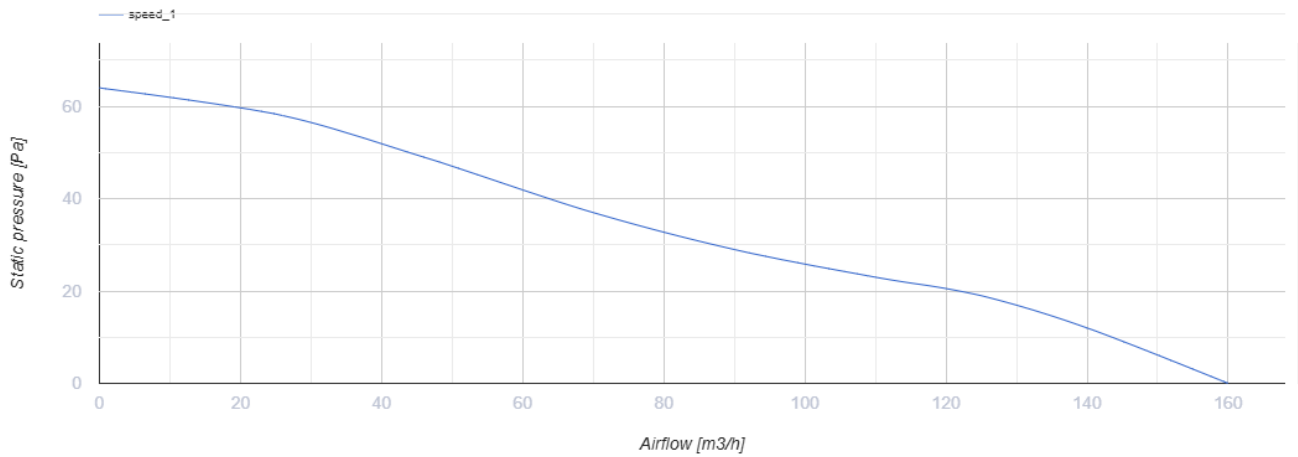

125 Эйс Т К Л

Вентс Эйс – осевой бытовой вытяжной вентилятор системы Design Concept, с крыльчаткой смешанного типа для тех, кому важны энергосбережение, высокая производительность и низкий уровень шума

- Максимальный расход воздуха: 160
- Уровень звукового давления LpA на расстоянии 3 м: 32
- Тип двигателя: АС
- Тип крыльчатки: Смешанный
- Материал корпуса: Пластик
- Защита от обратной тяги: Обратный клапан
- Таймер: Таймер выключения

| | Единица измерения | 125 Эйс Т К Л |
|--|---------------------|---------------|
| Размер подключаемого воздуховода | мм | 125 |
| Скорость | - | 1 |
| Минимальное напряжение питания | В | 220 |
| Максимальное напряжение питания | В | 240 |
| Частота сети питания | Гц | 50 |
| Номинальная мощность | Вт | 17 |
| Максимальный ток | А | 0.11 |
| Максимальный расход воздуха | м ³ /час | 160 |
| Скорость вращения | - | 2200 |
| Уровень звукового давления LpA на расстоянии 3 м | дБ(А) | 32 |
| Вес | кг | 0 |
| Минимальная температура окружающего воздуха | °С | 1 |
| Максимальная температура окружающего воздуха | °С | 40 |
| Класс защиты | - | IP44 |