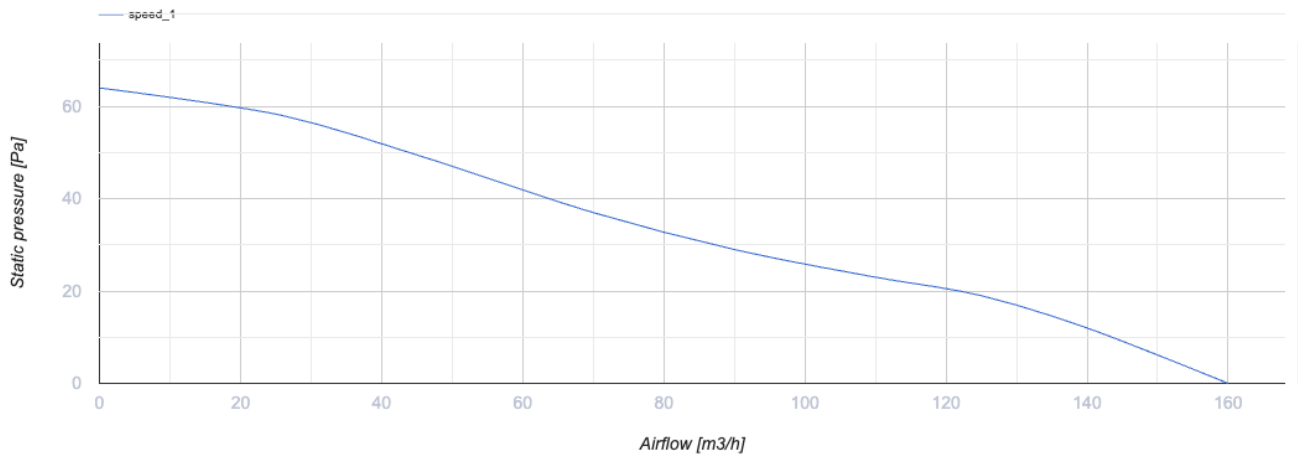

125 Эйс ТН К Л

Вентс Эйс – осевой бытовой вытяжной вентилятор системы Design Concept, с крыльчаткой смешанного типа для тех, кому важны энергосбережение, высокая производительность и низкий уровень шума

- Максимальный расход воздуха: 160
- Уровень звукового давления LpA на расстоянии 3 м: 32
- Тип двигателя: АС
- Тип крыльчатки: Смешанный
- Материал корпуса: Пластик
- Защита от обратной тяги: Обратный клапан
- Датчик влажности
- Таймер: Таймер выключения

	Единица измерения	125 Эйс ТН К Л
Размер подключаемого воздуховода	мм	125
Скорость	-	1
Минимальное напряжение питания	В	220
Максимальное напряжение питания	В	240
Частота сети питания	Гц	50
Номинальная мощность	Вт	17
Максимальный ток	А	0.11
Максимальный расход воздуха	м ³ /час	160
Скорость вращения	-	2200
Уровень звукового давления LpA на расстоянии 3 м	дБ(А)	32
Вес	кг	0
Минимальная температура окружающего воздуха	°С	1
Максимальная температура окружающего воздуха	°С	40
Класс защиты	-	IP44