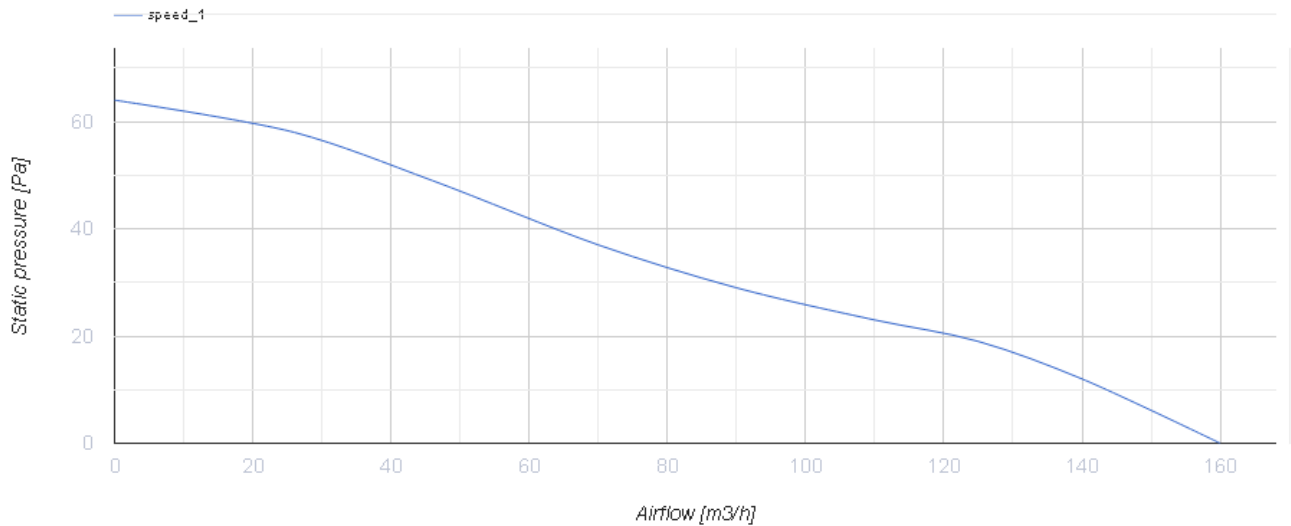

125 Эйс ТН К Л

Вентс Эйс – осевой бытовой вытяжной вентилятор системы Design Concept, с крыльчаткой смешанного типа для тех, кому важны энергосбережение, высокая производительность и низкий уровень шума

- Максимальный расход воздуха: 160
- Уровень звукового давления LpA на расстоянии 3 м: 32
- Тип двигателя: АС
- Тип крыльчатки: Смешанный
- Материал корпуса: Пластик
- Защита от обратной тяги: Обратный клапан
- Датчик влажности
- Таймер: Таймер выключения

	Единица измерения	125 Эйс ТН К Л
Размер подключаемого воздуховода	мм	125
Скорость	-	1
Минимальное напряжение питания	В	220
Максимальное напряжение питания	В	240
Частота сети питания	Гц	50
Номинальная мощность	Вт	17
Максимальный ток	А	0.11
Максимальный расход воздуха	м ³ /час	160
Скорость вращения	-	2200
Уровень звукового давления LpA на расстоянии 3 м	дБ(А)	32
Вес	кг	0
Минимальная температура окружающего воздуха	°С	1
Максимальная температура окружающего воздуха	°С	40
Класс защиты	-	IP44