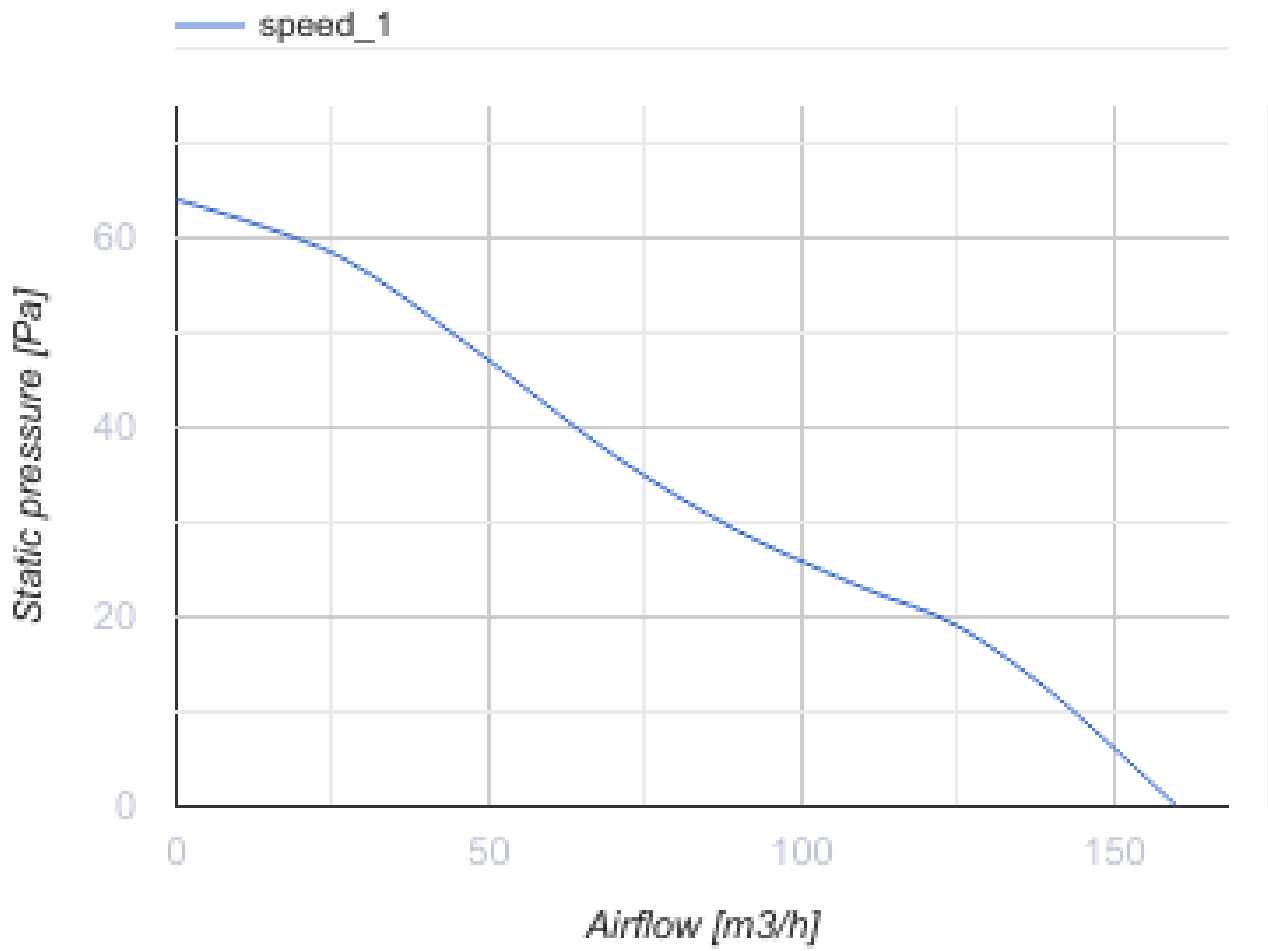

Размеры

ØD	B	L	L1
124	180	85	37