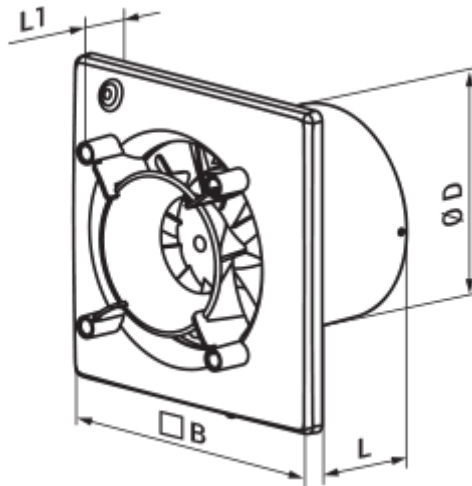

Аксессуары

Панели

Наименование	Фото	Описание
ФП 180 Плейн		Сменные декоративные лицевые панели - универсальное решение позволяющее подобрать дизайн вентилятора или вентиляционной решетки под любой интерьер ванной или кухни.
ФП 180 Плейн красный		Сменные декоративные лицевые панели - универсальное решение позволяющее подобрать дизайн вентилятора или вентиляционной решетки под любой интерьер ванной или кухни.
ФП 180 Плейн черный сапфир		Сменные декоративные лицевые панели - универсальное решение позволяющее подобрать дизайн вентилятора или вентиляционной решетки под любой интерьер ванной или кухни.
ФП 180 Плейн металллик		Сменные декоративные лицевые панели - универсальное решение позволяющее подобрать дизайн вентилятора или вентиляционной решетки под любой интерьер ванной или кухни.
ФП 180 Плейн вин		Сменные декоративные лицевые панели - универсальное решение позволяющее подобрать дизайн вентилятора или вентиляционной решетки под любой интерьер ванной или кухни.
ФП 180 Аква		Сменные декоративные лицевые панели - универсальное решение позволяющее подобрать дизайн вентилятора или вентиляционной решетки под любой интерьер ванной или кухни.
ФП 180 Марс		Сменные декоративные лицевые панели - универсальное решение позволяющее подобрать дизайн вентилятора или вентиляционной решетки под любой интерьер ванной или кухни.
ФП 180 Мистери		Сменные декоративные лицевые панели - универсальное решение позволяющее подобрать дизайн вентилятора или вентиляционной решетки под любой интерьер ванной или кухни.
ФП 180 Плейн хром		Сменные декоративные лицевые панели - универсальное решение позволяющее подобрать дизайн вентилятора или вентиляционной решетки под любой интерьер ванной или кухни.