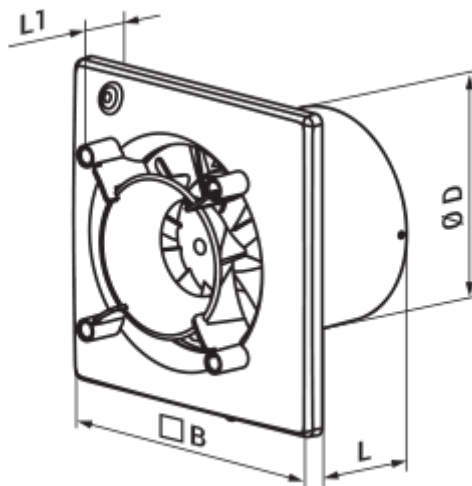

125 Эйс ТН К Л

Вентс Эйс – осевой бытовой вытяжной вентилятор системы Design Concept, с крыльчаткой смешанного типа для тех, кому важны энергосбережение, высокая производительность и низкий уровень шума

	Единица измерения	125 Эйс ТН К Л
Размер подключаемого воздуховода	мм	125
Скорость	-	1
Минимальное напряжение питания	В	220
Максимальное напряжение питания	В	240
Частота сети питания	Гц	50
Номинальная мощность	Вт	17
Максимальный ток	А	0.11
Максимальный расход воздуха	м ³ /час	160
Скорость вращения	-	2200
Уровень звукового давления LpA на расстоянии 3 м	дБ(А)	32
Вес	кг	0
Минимальная температура окружающего воздуха	°С	1
Максимальная температура окружающего воздуха	°С	40
Класс защиты	-	IP44

Размеры

ØD	B	L	L1
124	180	85	37

Аксессуары

Панели

Наименование	Фото	Описание
ФП 180 Плейн		Сменные декоративные лицевые панели - универсальное решение позволяющее подобрать дизайн вентилятора или вентиляционной решетки под любой интерьер ванной или кухни.
ФП 180 Плейн красный		Сменные декоративные лицевые панели - универсальное решение позволяющее подобрать дизайн вентилятора или вентиляционной решетки под любой интерьер ванной или кухни.