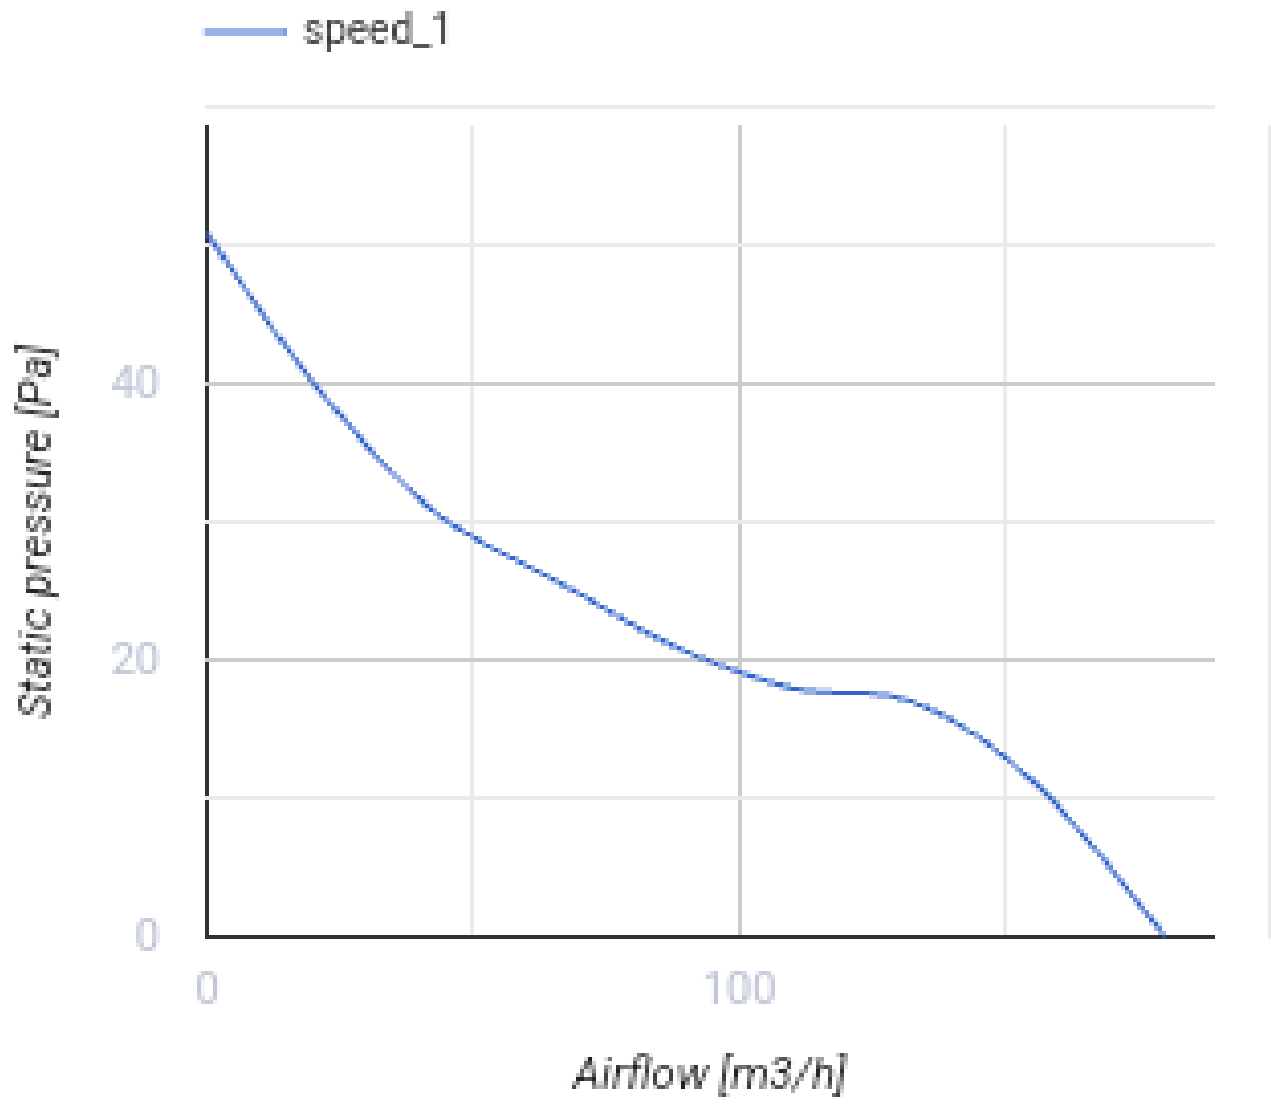

125 Бейс

Вентс Бейс - осевой бытовой вытяжной вентилятор системы Design Concept, предназначенный для использования в помещениях с нормальной и повышенной влажностью: кухнях, душевых и ванных комнатах, санузлах и т.д.

- Максимальный расход воздуха: 180
- Уровень звукового давления LpA на расстоянии 3 м: 35
- Тип двигателя: АС
- Тип крыльчатки: Осевой
- Материал корпуса: Пластик

	Единица измерения	125 Бейс
Размер подключаемого воздуховода	мм	125
Скорость	-	1
Минимальное напряжение питания	В	220
Максимальное напряжение питания	В	240
Частота сети питания	Гц	50/60
Номинальная мощность	Вт	16
Максимальный ток	А	0.117
Максимальный расход воздуха	м ³ /час	180
Скорость вращения	-	2400
Уровень звукового давления LpA на расстоянии 3 м	дБ(А)	35
Минимальная температура окружающего воздуха	°С	1
Максимальная температура окружающего воздуха	°С	40
Класс защиты	-	IP24