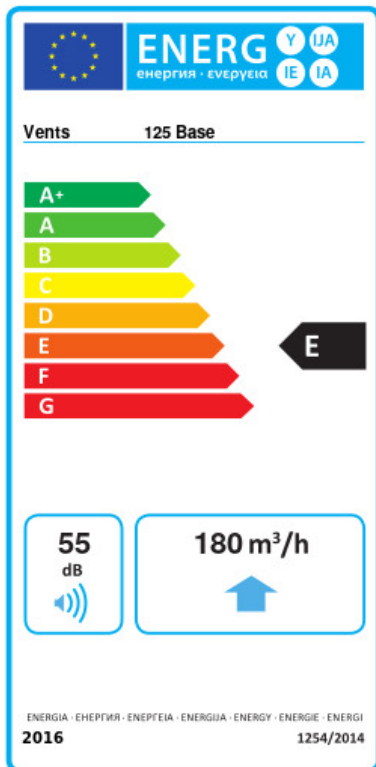

Экодизайн

Торговая марка	Вентс					
Модель	125 Бейс					
Удельное потребление энергии (кВт.час/(м²/год))	Холодный	Умеренный	Теплый			
	-30.8	B	-14.4	E	-5	F
Тип установки	Unidirectional					
Тип привода	Односкоростной					
Тип теплообменника	Нет					
Максимальный расход воздуха (м³/час)	180					
Потребляемая мощность (Вт)	16					
Эталонный объемный расход (м³/с)	0.035					
Удельный потребляемая мощность в исходной точке (Вт/(м³/час))	0.089					
Способ управления приводом	Ручное управление					
Максимальные внешние утечки (%)	2.7					
Декларируемый тип вентиляционной единицы	RVU UVU					
Sound power level (дБ(A))	55					
Годовое потребление электричества (кВт.час/год)	Холодный	Умеренный	Теплый			
	111	111	111			
Годовое сохранение тепла (кВт.час/год)	Холодный	Умеренный	Теплый			
	3355	1715	776