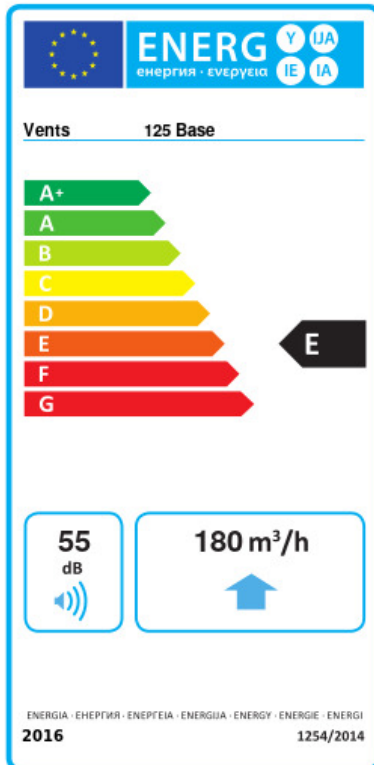

Экодизайн

Торговая марка	Вентс					
Модель	125 Бейс					
Удельное потребление энергии (кВт.час/(м²/год))	Холодный		Умеренный		Теплый	
	-30.8	B	-14.4	E	-5	F
Тип установки	Unidirectional					
Тип привода	Односкоростной					
Тип теплообменника	Нет					
Максимальный расход воздуха (м³/час)	180					
Потребляемая мощность (Вт)	16					
Эталонный объемный расход (м³/с)	0.035					
Удельный потребляемая мощность в исходной точке (Вт/(м³/час))	0.089					
Способ управления приводом	Ручное управление					
Максимальные внешние утечки (%)	2.7					
Декларируемый тип вентиляционной единицы	RVU UVU					
Sound power level (дБ(A))	55					
Годовое потребление электричества (кВт.час/год)	Холодный		Умеренный		Теплый	
	111		111		111	
Годовое сохранение тепла (кВт.час/год)	Холодный		Умеренный		Теплый	
	3355		1715		776