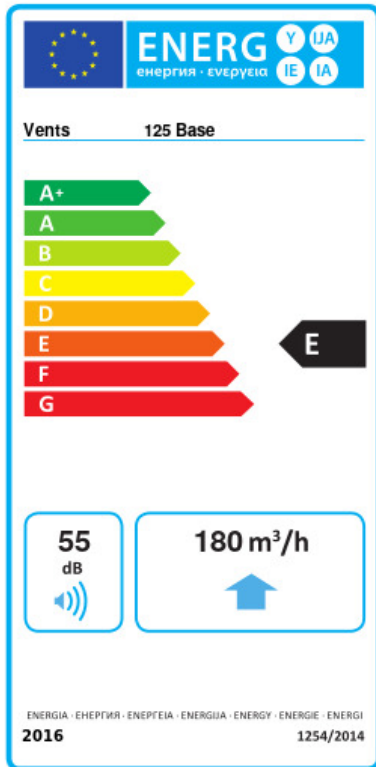

Экодизайн

Торговая марка	Вентс					
Модель	125 Бейс					
Удельное потребление энергии (кВт.час/(м²/год))	Холодный		Умеренный		Теплый	
	-30.8	B	-14.4	E	-5	F
Тип установки	Unidirectional					
Тип привода	Односкоростной					
Тип теплообменника	Нет					
Максимальный расход воздуха (м³/час)	180					
Потребляемая мощность (Вт)	16					
Эталонный объемный расход (м³/с)	0.035					
Удельный потребляемая мощность в исходной точке (Вт/(м³/час))	0.089					
Способ управления приводом	Ручное управление					
Максимальные внешние утечки (%)	2.7					
Декларируемый тип вентиляционной единицы	RVU UVU					
Sound power level (дБ(A))	55					
Годовое потребление электричества (кВт.час/год)	Холодный		Умеренный		Теплый	
	111		111		111	
Годовое сохранение тепла (кВт.час/год)	Холодный		Умеренный		Теплый	
	3355		1715		776