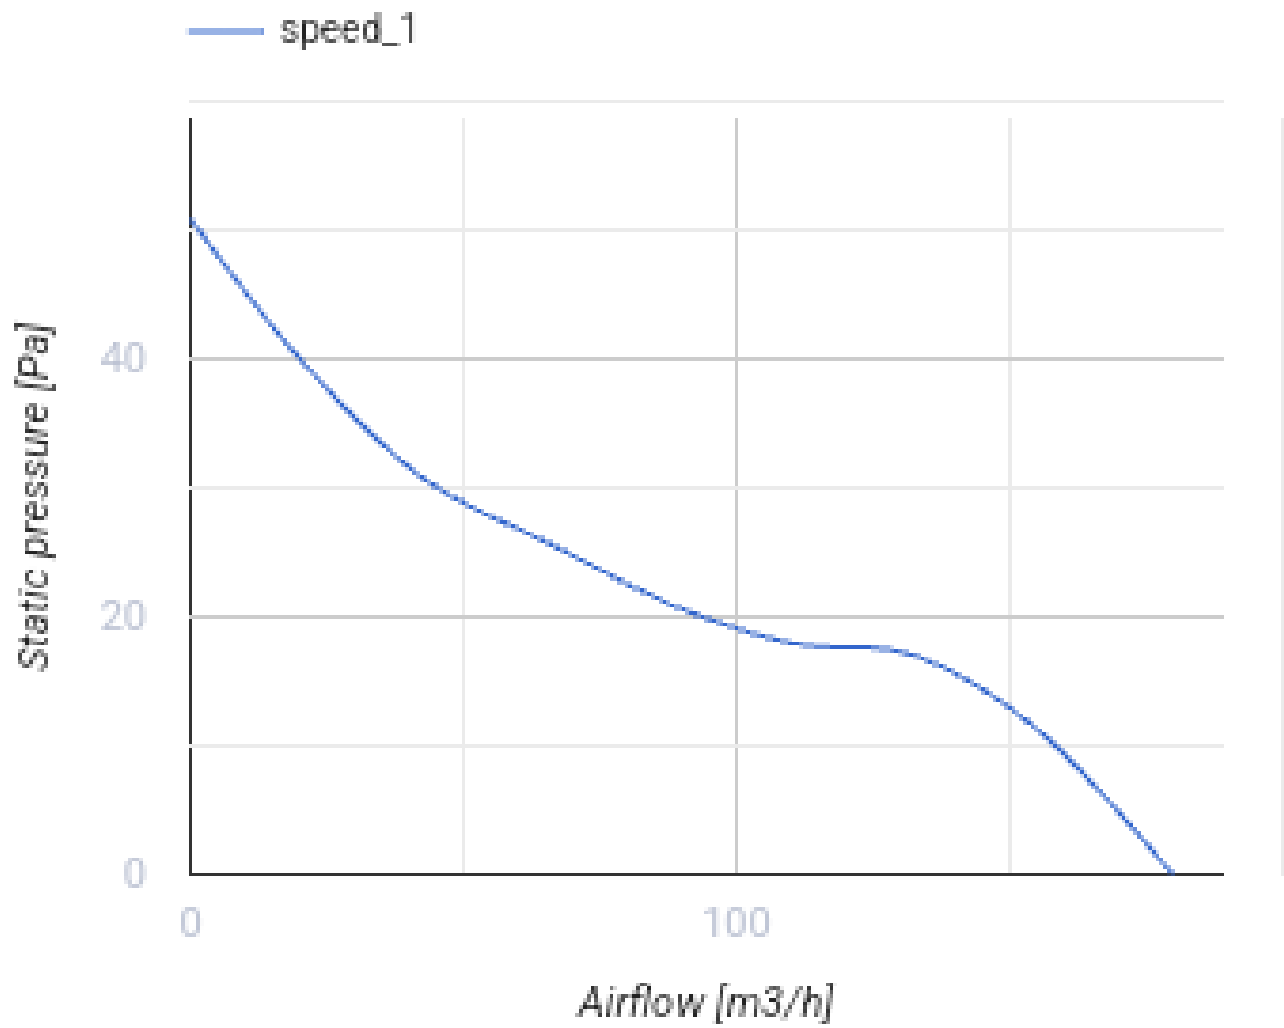

## 125 Бейс

Вентс Бейс - осевой бытовой вытяжной вентилятор системы Design Concept, предназначенный для использования в помещениях с нормальной и повышенной влажностью: кухнях, душевых и ванных комнатах, санузлах и т.д.

- Максимальный расход воздуха: 180
- Уровень звукового давления LpA на расстоянии 3 м: 35
- Тип двигателя: АС
- Тип крыльчатки: Осевой
- Материал корпуса: Пластик

	Единица измерения	125 Бейс
Размер подключаемого воздуховода	мм	125
Скорость	-	1
Минимальное напряжение питания	В	220
Максимальное напряжение питания	В	240
Частота сети питания	Гц	50/60
Номинальная мощность	Вт	16
Максимальный ток	А	0.117
Максимальный расход воздуха	м <sup>3</sup> /час	180
Скорость вращения	-	2400
Уровень звукового давления LpA на расстоянии 3 м	дБ(А)	35
Минимальная температура окружающего воздуха	°С	1
Максимальная температура окружающего воздуха	°С	40
Класс защиты	-	IP24

### Размеры

ØD	B	L	L1
124	165	88	16