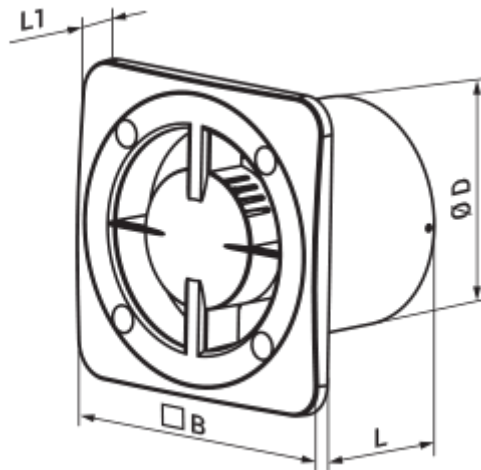

Аксессуары

Панели

Наименование	Фото	Описание
ФП 180 Плейн		Сменные декоративные лицевые панели - универсальное решение позволяющее подобрать дизайн вентилятора или вентиляционной решетки под любой интерьер ванной или кухни.
ФП 180 Плейн красный		Сменные декоративные лицевые панели - универсальное решение позволяющее подобрать дизайн вентилятора или вентиляционной решетки под любой интерьер ванной или кухни.
ФП 180 Плейн черный сапфир		Сменные декоративные лицевые панели - универсальное решение позволяющее подобрать дизайн вентилятора или вентиляционной решетки под любой интерьер ванной или кухни.
ФП 180 Плейн металллик		Сменные декоративные лицевые панели - универсальное решение позволяющее подобрать дизайн вентилятора или вентиляционной решетки под любой интерьер ванной или кухни.
ФП 180 Плейн голд		Сменные декоративные лицевые панели - универсальное решение позволяющее подобрать дизайн вентилятора или вентиляционной решетки под любой интерьер ванной или кухни.
ФП 180 Плейн вин		Сменные декоративные лицевые панели - универсальное решение позволяющее подобрать дизайн вентилятора или вентиляционной решетки под любой интерьер ванной или кухни.
ФП 180 Плейн дим		Сменные декоративные лицевые панели - универсальное решение позволяющее подобрать дизайн вентилятора или вентиляционной решетки под любой интерьер ванной или кухни.
ФПБ 180/125 Диск		Сменные декоративные лицевые панели - универсальное решение позволяющее подобрать дизайн вентилятора или вентиляционной решетки под любой интерьер ванной или кухни.
ФП 180 Аква		Сменные декоративные лицевые панели - универсальное решение позволяющее подобрать дизайн вентилятора или вентиляционной решетки под любой интерьер ванной или кухни.