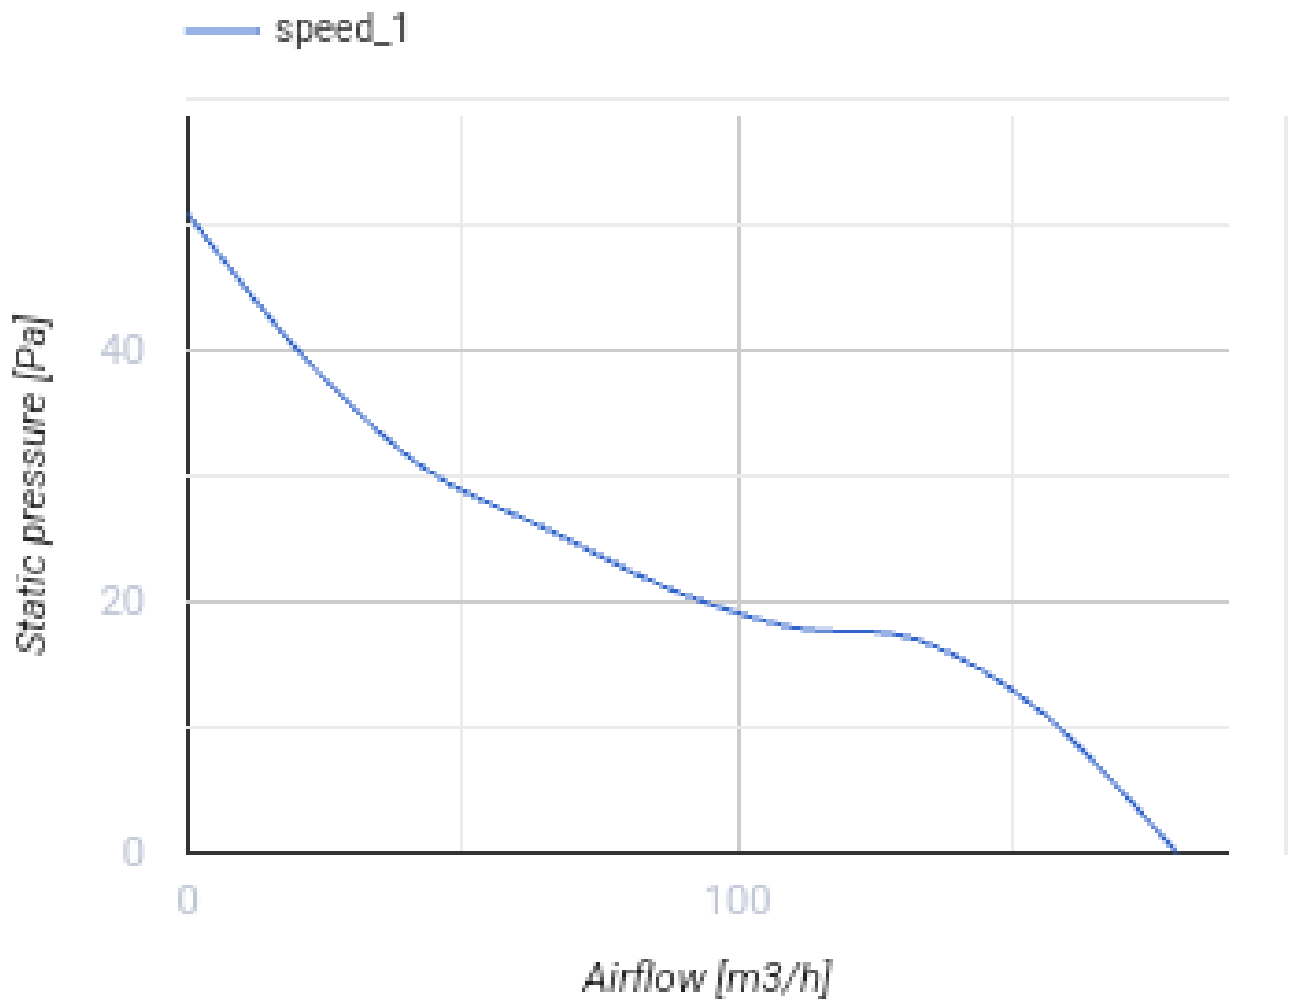

125 Бейс

Вентс Бейс - осевой бытовой вытяжной вентилятор системы Design Concept, предназначенный для использования в помещениях с нормальной и повышенной влажностью: кухнях, душевых и ваннх комнатах, санузлах и т.д.

- Максимальный расход воздуха: 180
- Уровень звукового давления LpA на расстоянии 3 м: 35
- Тип двигателя: АС
- Тип крыльчатки: Осевой
- Материал корпуса: Пластик

	Единица измерения	125 Бейс
Размер подключаемого воздуховода	мм	125
Скорость	-	1
Минимальное напряжение питания	В	220
Максимальное напряжение питания	В	240
Частота сети питания	Гц	50/60
Номинальная мощность	Вт	16
Максимальный ток	А	0.117
Максимальный расход воздуха	м ³ /час	180
Скорость вращения	-	2400
Уровень звукового давления LpA на расстоянии 3 м	дБ(А)	35
Минимальная температура окружающего воздуха	°С	1
Максимальная температура окружающего воздуха	°С	40
Класс защиты	-	IP24