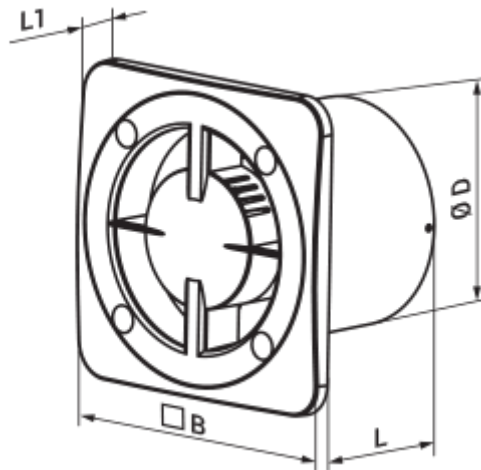

## 125 Бейс

Вентс Бейс - осевой бытовой вытяжной вентилятор системы Design Concept, предназначенный для использования в помещениях с нормальной и повышенной влажностью: кухнях, душевых и ванных комнатах, санузлах и т.д.

- Максимальный расход воздуха: 180
- Уровень звукового давления LpA на расстоянии 3 м: 35
- Тип двигателя: АС
- Тип крыльчатки: Осевой
- Материал корпуса: Пластик

	Единица измерения	125 Бейс
Размер подключаемого воздуховода	мм	125
Скорость	-	1
Минимальное напряжение питания	В	220
Максимальное напряжение питания	В	240
Частота сети питания	Гц	50/60
Номинальная мощность	Вт	16
Максимальный ток	А	0.117
Максимальный расход воздуха	м <sup>3</sup> /час	180
Скорость вращения	-	2400
Уровень звукового давления LpA на расстоянии 3 м	дБ(А)	35
Минимальная температура окружающего воздуха	°С	1
Максимальная температура окружающего воздуха	°С	40
Класс защиты	-	IP24

### Размеры

ØD	B	L	L1
124	165	88	16