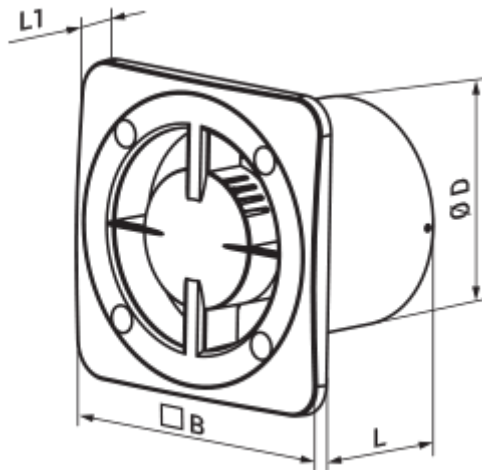

125 Бейс Л Б

Вентс Бейс - осевой бытовой вытяжной вентилятор системы Design Concept, предназначенный для использования в помещениях с нормальной и повышенной влажностью: кухнях, душевых и ванных комнатах, санузлах и т.д.

Размеры

ØD	B	L	L1
124	165	88	16

Аксессуары

Панели

Наименование	Фото	Описание
ФП 180 Плейн		Сменные декоративные лицевые панели - универсальное решение позволяющее подобрать дизайн вентилятора или вентиляционной решетки под любой интерьер ванной или кухни.
ФП 180 Плейн красный		Сменные декоративные лицевые панели - универсальное решение позволяющее подобрать дизайн вентилятора или вентиляционной решетки под любой интерьер ванной или кухни.
ФП 180 Плейн черный сапфир		Сменные декоративные лицевые панели - универсальное решение позволяющее подобрать дизайн вентилятора или вентиляционной решетки под любой интерьер ванной или кухни.
ФП 180 Плейн металллик		Сменные декоративные лицевые панели - универсальное решение позволяющее подобрать дизайн вентилятора или вентиляционной решетки под любой интерьер ванной или кухни.
ФП 180 Плейн вин		Сменные декоративные лицевые панели - универсальное решение позволяющее подобрать дизайн вентилятора или вентиляционной решетки под любой интерьер ванной или кухни.
ФПБ 180/125 Диск		Сменные декоративные лицевые панели - универсальное решение позволяющее подобрать дизайн вентилятора или вентиляционной решетки под любой интерьер ванной или кухни.
ФП 180 Аква		Сменные декоративные лицевые панели - универсальное решение позволяющее подобрать дизайн вентилятора или вентиляционной решетки под любой интерьер ванной или кухни.
ФП 180 Марс		Сменные декоративные лицевые панели - универсальное решение позволяющее подобрать дизайн вентилятора или вентиляционной решетки под любой интерьер ванной или кухни.
ФП 180 Мистери		Сменные декоративные лицевые панели - универсальное решение позволяющее подобрать дизайн вентилятора или вентиляционной решетки под любой интерьер ванной или кухни.