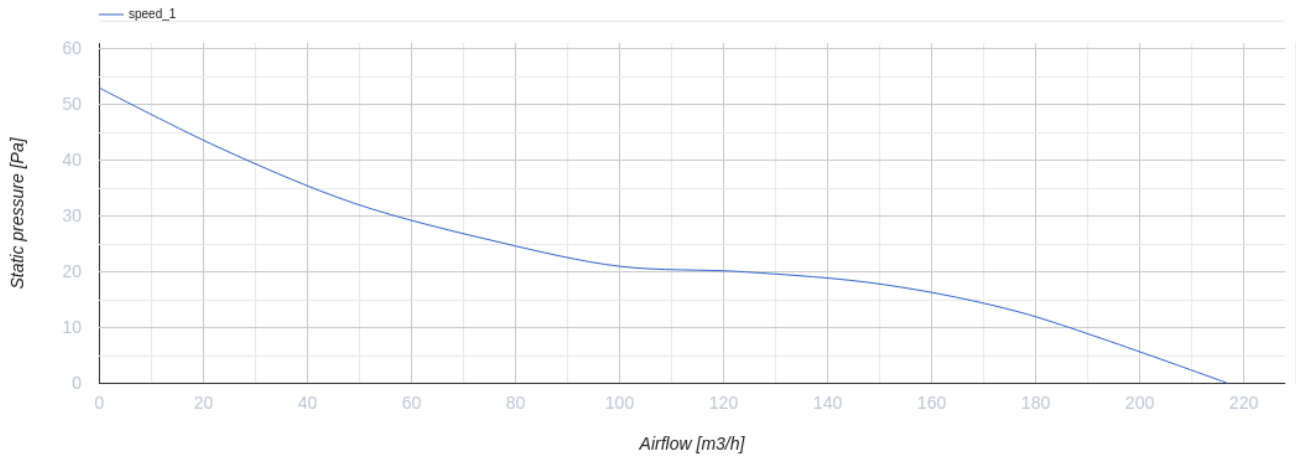

125 Бейс Л турбо

Вентс Бейс - осевой бытовой вытяжной вентилятор системы Design Concept, предназначенный для использования в помещениях с нормальной и повышенной влажностью: кухнях, душевых и ваннх комнатах, санузлах и т.д.

- Максимальный расход воздуха: 217
- Уровень звукового давления LpA на расстоянии 3 м: 37
- Тип двигателя: АС
- Тип крыльчатки: Осевой
- Материал корпуса: Пластик

	Единица измерения	125 Бейс Л турбо
Размер подключаемого воздуховода	мм	125
Скорость	-	1
Минимальное напряжение питания	В	220
Максимальное напряжение питания	В	240
Частота сети питания	Гц	50/60
Номинальная мощность	Вт	17
Максимальный ток	А	0.132
Максимальный расход воздуха	м ³ /час	217
Скорость вращения	-	2500
Уровень звукового давления LpA на расстоянии 3 м	дБ(А)	37
Минимальная температура окружающего воздуха	°С	1
Максимальная температура окружающего воздуха	°С	40
Класс защиты	-	IP24