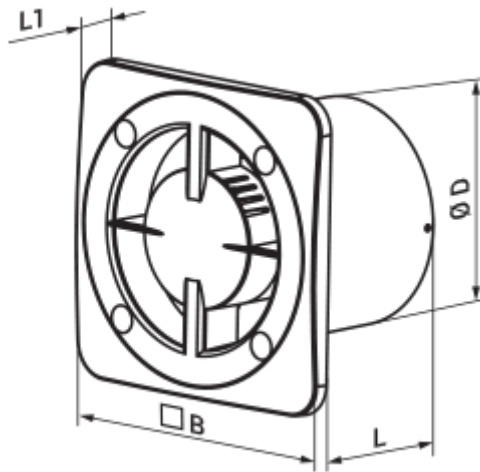

Аксессуары

Панели

Наименование	Фото	Описание
ФП 180 Плейн		Сменные декоративные лицевые панели - универсальное решение позволяющее подобрать дизайн вентилятора или вентиляционной решетки под любой интерьер ванной или кухни.
ФП 180 Плейн красный		Сменные декоративные лицевые панели - универсальное решение позволяющее подобрать дизайн вентилятора или вентиляционной решетки под любой интерьер ванной или кухни.
ФП 180 Плейн черный сапфир		Сменные декоративные лицевые панели - универсальное решение позволяющее подобрать дизайн вентилятора или вентиляционной решетки под любой интерьер ванной или кухни.
ФП 180 Плейн металллик		Сменные декоративные лицевые панели - универсальное решение позволяющее подобрать дизайн вентилятора или вентиляционной решетки под любой интерьер ванной или кухни.
ФП 180 Плейн вин		Сменные декоративные лицевые панели - универсальное решение позволяющее подобрать дизайн вентилятора или вентиляционной решетки под любой интерьер ванной или кухни.
ФПБ 180/125 Диск		Сменные декоративные лицевые панели - универсальное решение позволяющее подобрать дизайн вентилятора или вентиляционной решетки под любой интерьер ванной или кухни.
ФП 180 Аква		Сменные декоративные лицевые панели - универсальное решение позволяющее подобрать дизайн вентилятора или вентиляционной решетки под любой интерьер ванной или кухни.
ФП 180 Марс		Сменные декоративные лицевые панели - универсальное решение позволяющее подобрать дизайн вентилятора или вентиляционной решетки под любой интерьер ванной или кухни.
ФП 180 Мистери		Сменные декоративные лицевые панели - универсальное решение позволяющее подобрать дизайн вентилятора или вентиляционной решетки под любой интерьер ванной или кухни.