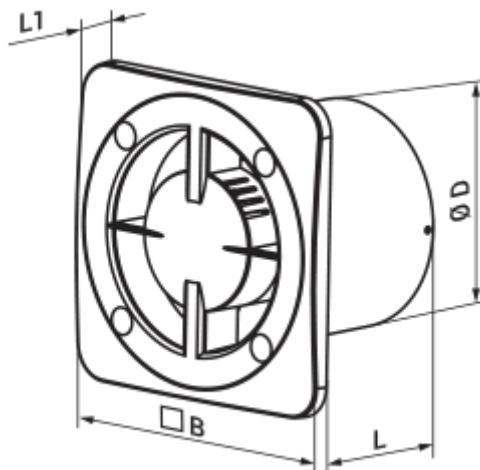

125 Бейс Л турбо

Вентс Бейс - осевой бытовой вытяжной вентилятор системы Design Concept, предназначенный для использования в помещениях с нормальной и повышенной влажностью: кухнях, душевых и ваннх комнатах, санузлах и т.д.

- Максимальный расход воздуха: 217
- Уровень звукового давления LpA на расстоянии 3 м: 37
- Тип двигателя: АС
- Тип крыльчатки: Осевой
- Материал корпуса: Пластик

	Единица измерения	125 Бейс Л турбо
Размер подключаемого воздуховода	мм	125
Скорость	-	1
Минимальное напряжение питания	В	220
Максимальное напряжение питания	В	240
Частота сети питания	Гц	50/60
Номинальная мощность	Вт	17
Максимальный ток	А	0.132
Максимальный расход воздуха	м ³ /час	217
Скорость вращения	-	2500
Уровень звукового давления LpA на расстоянии 3 м	дБ(А)	37
Минимальная температура окружающего воздуха	°С	1
Максимальная температура окружающего воздуха	°С	40
Класс защиты	-	IP24

Размеры

ØD	B	L	L1
124	165	88	16

Аксессуары

Панели

Наименование	Фото	Описание
ФП 180 Плейн		Сменные декоративные лицевые панели - универсальное решение позволяющее подобрать дизайн вентилятора или вентиляционной решетки под любой интерьер ванной или кухни.
ФП 180 Плейн красный		Сменные декоративные лицевые панели - универсальное решение позволяющее подобрать дизайн вентилятора или вентиляционной решетки под любой интерьер ванной или кухни.
ФП 180 Плейн черный сапфир		Сменные декоративные лицевые панели - универсальное решение позволяющее подобрать дизайн вентилятора или вентиляционной решетки под любой интерьер ванной или кухни.