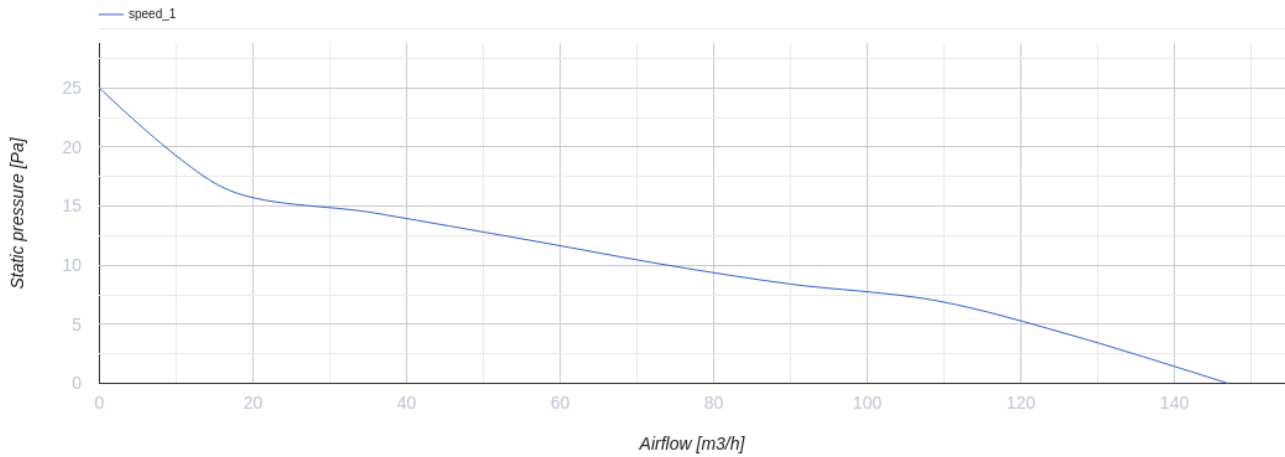

## 125 Бейс Т К Л Б

Вентс Бейс - осевой бытовой вытяжной вентилятор системы Design Concept, предназначенный для использования в помещениях с нормальной и повышенной влажностью: кухнях, душевых и ваннх комнатах, санузлах и т.д.

- Максимальный расход воздуха: 147
- Уровень звукового давления LpA на расстоянии 3 м: 29
- Тип двигателя: АС
- Тип крыльчатки: Осевой
- Материал корпуса: Пластик
- Защита от обратной тяги: Обратный клапан
- Таймер: Таймер выключения

	Единица измерения	125 Бейс Т К Л Б
Размер подключаемого воздуховода	мм	125
Скорость	-	1
Минимальное напряжение питания	В	220
Максимальное напряжение питания	В	240
Частота сети питания	Гц	50/60
Номинальная мощность	Вт	8
Максимальный ток	А	0.053
Максимальный расход воздуха	м <sup>3</sup> /час	147
Скорость вращения	-	1600
Уровень звукового давления LpA на расстоянии 3 м	дБ(А)	29
Минимальная температура окружающего воздуха	°С	1
Максимальная температура окружающего воздуха	°С	40
Класс защиты	-	IP24

## Размеры

ØD	B	L	L1
124	165	88	16