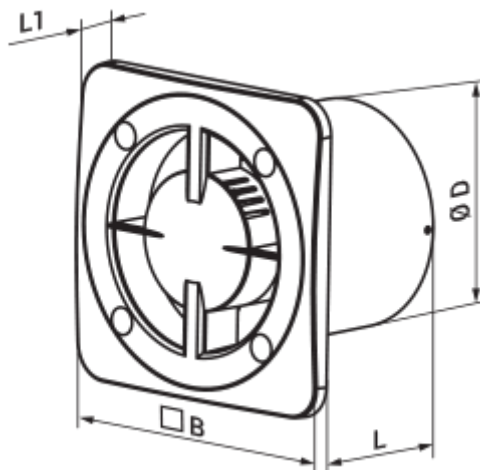

## 125 Бейс Т К Л Б

Вентс Бейс - осевой бытовой вытяжной вентилятор системы Design Concept, предназначенный для использования в помещениях с нормальной и повышенной влажностью: кухнях, душевых и ваннх комнатах, санузлах и т.д.

	Единица измерения	125 Бейс Т К Л Б
Размер подключаемого воздуховода	мм	125
Скорость	-	1
Минимальное напряжение питания	В	220
Максимальное напряжение питания	В	240
Частота сети питания	Гц	50/60
Номинальная мощность	Вт	8
Максимальный ток	А	0.053
Максимальный расход воздуха	м <sup>3</sup> /час	147
Скорость вращения	-	1600
Уровень звукового давления LpA на расстоянии 3 м	дБ(А)	29
Минимальная температура окружающего воздуха	°С	1
Максимальная температура окружающего воздуха	°С	40
Класс защиты	-	IP24

## Размеры

ØD	B	L	L1
124	165	88	16