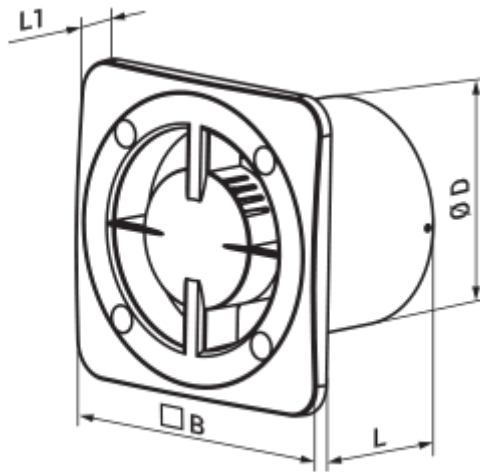

125 Бейс Т Л Б

Вентс Бейс - осевой бытовой вытяжной вентилятор системы Design Concept, предназначенный для использования в помещениях с нормальной и повышенной влажностью: кухнях, душевых и ванных комнатах, санузлах и т.д.

Размеры

ØD	B	L	L1
124	165	88	16

Аксессуары

Панели

Наименование	Фото	Описание
ФП 180 Плейн		Сменные декоративные лицевые панели - универсальное решение позволяющее подобрать дизайн вентилятора или вентиляционной решетки под любой интерьер ванной или кухни.
ФП 180 Плейн красный		Сменные декоративные лицевые панели - универсальное решение позволяющее подобрать дизайн вентилятора или вентиляционной решетки под любой интерьер ванной или кухни.
ФП 180 Плейн черный сапфир		Сменные декоративные лицевые панели - универсальное решение позволяющее подобрать дизайн вентилятора или вентиляционной решетки под любой интерьер ванной или кухни.
ФП 180 Плейн металллик		Сменные декоративные лицевые панели - универсальное решение позволяющее подобрать дизайн вентилятора или вентиляционной решетки под любой интерьер ванной или кухни.
ФП 180 Плейн вин		Сменные декоративные лицевые панели - универсальное решение позволяющее подобрать дизайн вентилятора или вентиляционной решетки под любой интерьер ванной или кухни.
ФПБ 180/125 Диск		Сменные декоративные лицевые панели - универсальное решение позволяющее подобрать дизайн вентилятора или вентиляционной решетки под любой интерьер ванной или кухни.
ФП 180 Аква		Сменные декоративные лицевые панели - универсальное решение позволяющее подобрать дизайн вентилятора или вентиляционной решетки под любой интерьер ванной или кухни.
ФП 180 Марс		Сменные декоративные лицевые панели - универсальное решение позволяющее подобрать дизайн вентилятора или вентиляционной решетки под любой интерьер ванной или кухни.
ФП 180 Мистери		Сменные декоративные лицевые панели - универсальное решение позволяющее подобрать дизайн вентилятора или вентиляционной решетки под любой интерьер ванной или кухни.