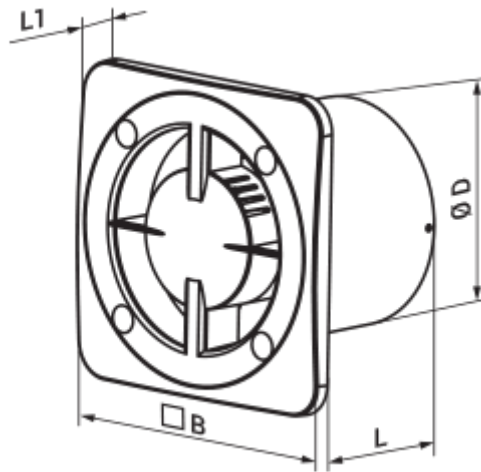

Аксессуары

Панели

Наименование	Фото	Описание
ФП 180 Плейн		Сменные декоративные лицевые панели - универсальное решение позволяющее подобрать дизайн вентилятора или вентиляционной решетки под любой интерьер ванной или кухни.
ФП 180 Плейн красный		Сменные декоративные лицевые панели - универсальное решение позволяющее подобрать дизайн вентилятора или вентиляционной решетки под любой интерьер ванной или кухни.
ФП 180 Плейн черный сапфир		Сменные декоративные лицевые панели - универсальное решение позволяющее подобрать дизайн вентилятора или вентиляционной решетки под любой интерьер ванной или кухни.
ФП 180 Плейн металллик		Сменные декоративные лицевые панели - универсальное решение позволяющее подобрать дизайн вентилятора или вентиляционной решетки под любой интерьер ванной или кухни.
ФП 180 Плейн вин		Сменные декоративные лицевые панели - универсальное решение позволяющее подобрать дизайн вентилятора или вентиляционной решетки под любой интерьер ванной или кухни.
ФПБ 180/125 Диск		Сменные декоративные лицевые панели - универсальное решение позволяющее подобрать дизайн вентилятора или вентиляционной решетки под любой интерьер ванной или кухни.
ФП 180 Аква		Сменные декоративные лицевые панели - универсальное решение позволяющее подобрать дизайн вентилятора или вентиляционной решетки под любой интерьер ванной или кухни.
ФП 180 Марс		Сменные декоративные лицевые панели - универсальное решение позволяющее подобрать дизайн вентилятора или вентиляционной решетки под любой интерьер ванной или кухни.
ФП 180 Мистери		Сменные декоративные лицевые панели - универсальное решение позволяющее подобрать дизайн вентилятора или вентиляционной решетки под любой интерьер ванной или кухни.