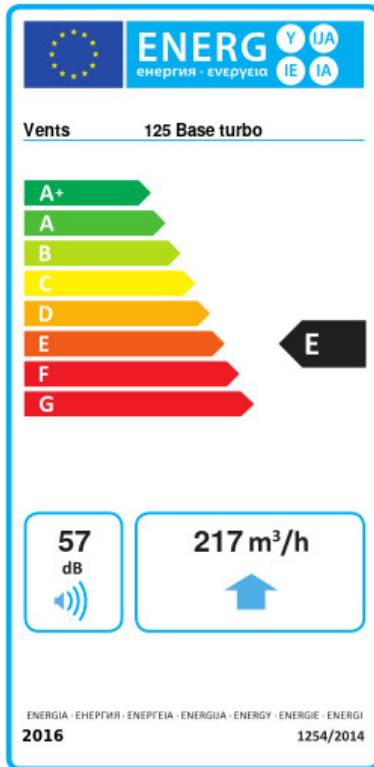

Экодизайн

Торговая марка	Вентс					
Модель	125 Бейс турбо					
Удельное потребление энергии (кВт.час/(м²/год))	Холодный	Умеренный	Теплый			
	-31.1	B	-14.7	E	-5.3	F
Тип установки	Unidirectional					
Тип привода	Односкоростной					
Тип теплообменника	Нет					
Максимальный расход воздуха (м³/час)	217					
Потребляемая мощность (Вт)	17					
Эталонный объемный расход (м³/с)	0.042					
Удельный потребляемая мощность в исходной точке (Вт/(м³/час))	0.078					
Способ управления приводом	Ручное управление					
Максимальные внешние утечки (%)	2.7					
Декларируемый тип вентиляционной единицы	RVU UVU					
Sound power level (дБ(A))	57					
Годовое потребление электричества (кВт.час/год)	Холодный	Умеренный	Теплый			
	98	98	98			
Годовое сохранение тепла (кВт.час/год)	Холодный	Умеренный	Теплый			
	3355	1715	776