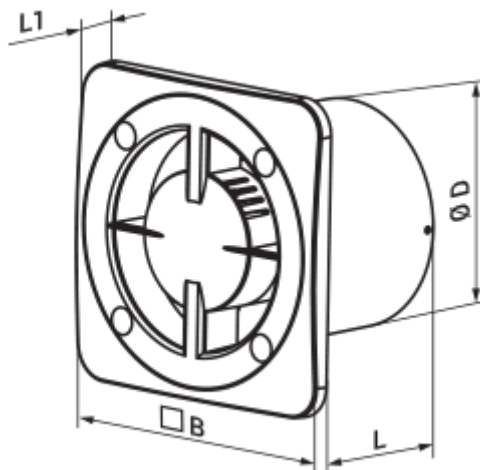

## 125 Бейс турбо

Вентс Бейс - осевой бытовой вытяжной вентилятор системы Design Concept, предназначенный для использования в помещениях с нормальной и повышенной влажностью: кухнях, душевых и ванных комнатах, санузлах и т.д.

- Максимальный расход воздуха: 217
- Уровень звукового давления LpA на расстоянии 3 м: 37
- Тип двигателя: АС
- Тип крыльчатки: Осевой
- Материал корпуса: Пластик

	Единица измерения	125 Бейс турбо
Размер подключаемого воздуховода	мм	125
Скорость	-	1
Минимальное напряжение питания	В	220
Максимальное напряжение питания	В	240
Частота сети питания	Гц	50/60
Номинальная мощность	Вт	17
Максимальный ток	А	0.132
Максимальный расход воздуха	м <sup>3</sup> /час	217
Скорость вращения	-	2500
Уровень звукового давления LpA на расстоянии 3 м	дБ(А)	37
Минимальная температура окружающего воздуха	°С	1
Максимальная температура окружающего воздуха	°С	40
Класс защиты	-	IP24

## Размеры

ØD	B	L	L1
124	165	88	16