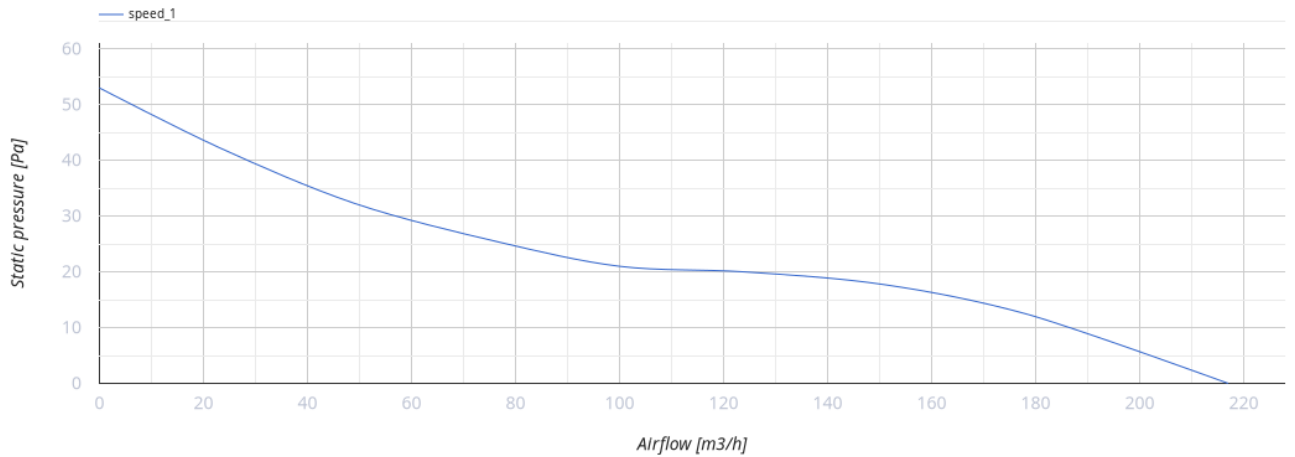

## 125 Бейс турбо

Вентс Бейс - осевой бытовой вытяжной вентилятор системы Design Concept, предназначенный для использования в помещениях с нормальной и повышенной влажностью: кухнях, душевых и ванных комнатах, санузлах и т.д.

- Максимальный расход воздуха: 217
- Уровень звукового давления LpA на расстоянии 3 м: 37
- Тип двигателя: АС
- Тип крыльчатки: Осевой
- Материал корпуса: Пластик

	Единица измерения	125 Бейс турбо
Размер подключаемого воздуховода	мм	125
Скорость	-	1
Минимальное напряжение питания	В	220
Максимальное напряжение питания	В	240
Частота сети питания	Гц	50/60
Номинальная мощность	Вт	17
Максимальный ток	А	0.132
Максимальный расход воздуха	м <sup>3</sup> /час	217
Скорость вращения	-	2500
Уровень звукового давления LpA на расстоянии 3 м	дБ(А)	37
Минимальная температура окружающего воздуха	°С	1
Максимальная температура окружающего воздуха	°С	40
Класс защиты	-	IP24

## Размеры

ØD	B	L	L1
124	165	88	16