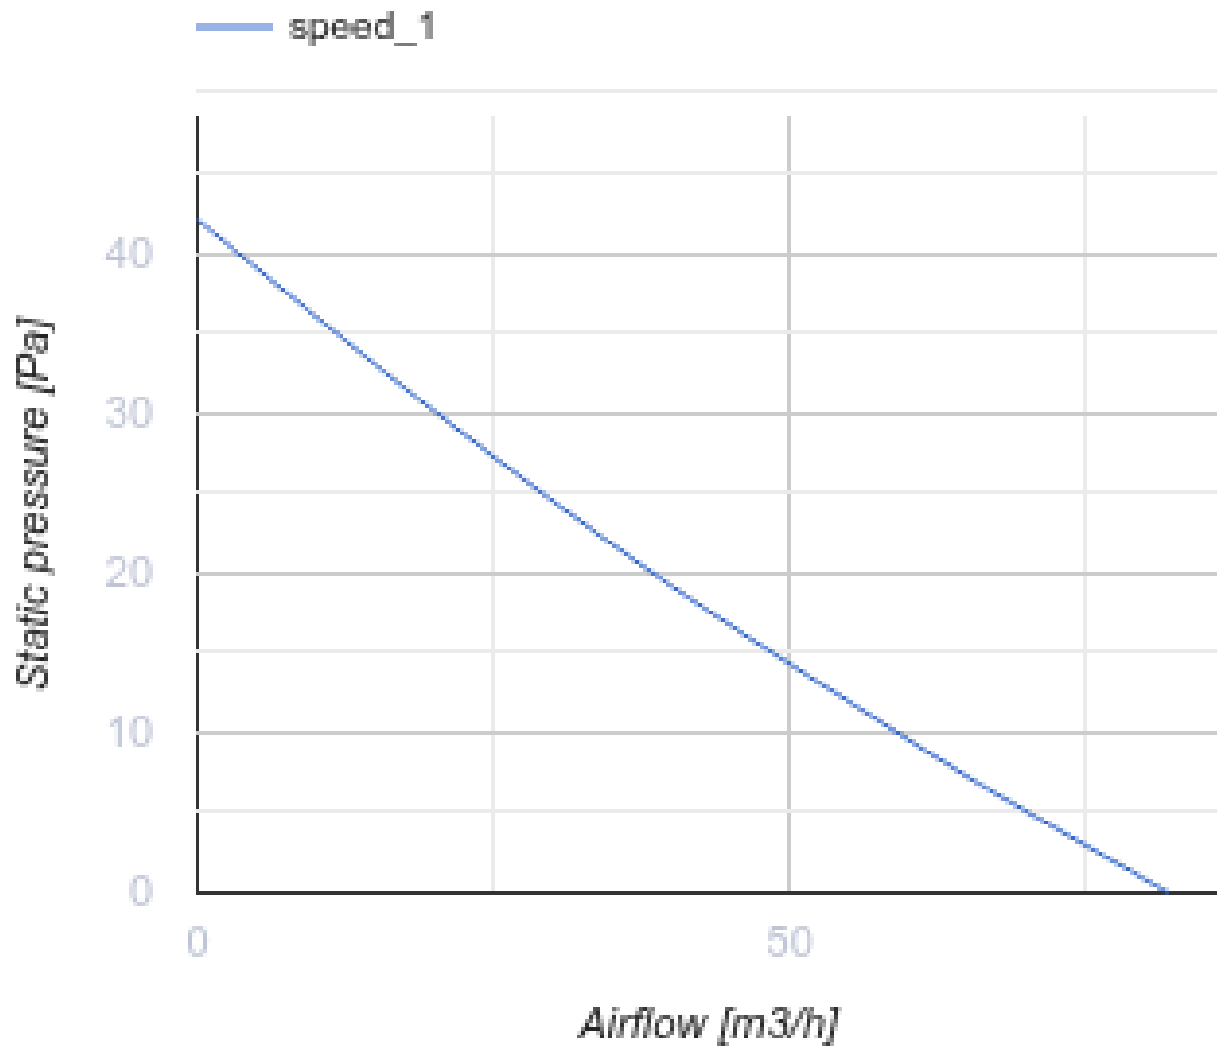

## 125 ИФК

Осевые вентиляторы для вытяжной вентиляции

- Уровень звукового давления LpA на расстоянии 3 м: 35
- Материал корпуса: Пластик

	Единица измерения	125 ИФК
Размер подключаемого воздуховода	мм	125
Фазность	-	1
Минимальное напряжение питания	В	220
Максимальное напряжение питания	В	240
Частота сети питания	Гц	50
Номинальная мощность	Вт	5
Максимальный ток	А	0.048
Максимальный расход воздуха	м³/час	82
Скорость вращения	-	2300
Уровень звукового давления LpA на расстоянии 3 м	дБ(А)	35
Вес	кг	0.44
Минимальная температура окружающего воздуха	°С	1
Максимальная температура окружающего воздуха	°С	45
Класс защиты	-	IP24
Материал крыльчатки	-	Пластик

### Размеры

Ø D	Ø D1	L	L1
125	166	55	13.5