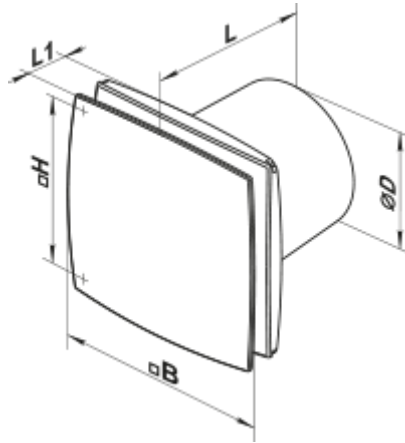

125 ЛД (120В/60Гц)

Осевые декоративные вентиляторы для
вытяжной вентиляции

- Тип двигателя: АС
- Материал корпуса: Пластик

	Единица измерения	125 ЛД (120В/60Гц)
Размер подключаемого воздуховода	мм	125
Скорость	-	1
Минимальное напряжение питания	В	120
Максимальное напряжение питания	В	120
Частота сети питания	Гц	60
Минимальная температура окружающего воздуха	°С	1
Максимальная температура окружающего воздуха	°С	40
Класс защиты	-	IP34

Размеры

ØD	B	H	L	L1
125	177	140	135	34

Аксессуары

Фланцы

Наименование	Фото	Описание
Ф0 125		Фланец оконный применяется для всех вентиляторов ВЕНТС за исключением моделей серий ВКО, ВКО1, iFan, Квайт, МАО, ЦФ
КО 125		Обратный клапан предназначен для бытовых вентиляторов серий ВЕНТС М, М1, Д, С, МЗ, Х, Х1, ЛД, ЛД Фреш тайм, Силента-М, Силента-С, Модерн, Витро стар, З Стар, Х Стар