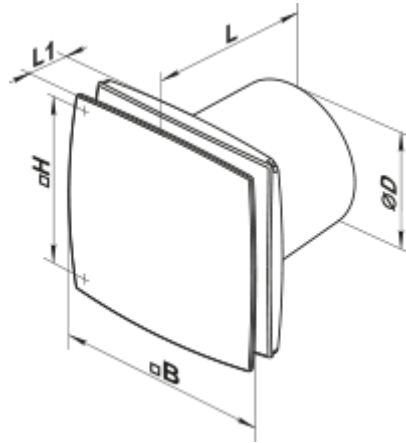

125 ЛД (120В/60Гц)

Осевые декоративные вентиляторы для
вытяжной вентиляции

- Тип двигателя: АС
- Материал корпуса: Пластик

	Единица измерения	125 ЛД (120В/60Гц)
Размер подключаемого воздуховода	мм	125
Скорость	-	1
Минимальное напряжение питания	В	120
Максимальное напряжение питания	В	120
Частота сети питания	Гц	60
Минимальная температура окружающего воздуха	°С	1
Максимальная температура окружающего воздуха	°С	40
Класс защиты	-	IP34

Размеры

ØD	B	H	L	L1
125	177	140	135	34

Аксессуары

Фланцы

Наименование	Фото	Описание
Ф0 125		Фланец оконный применяется для всех вентиляторов ВЕНТС за исключением моделей серий ВКО, ВКО1, iFan, Квайт, МАО, ЦФ
КО 125		Обратный клапан предназначен для бытовых вентиляторов серий ВЕНТС М, М1, Д, С, М3, Х, Х1, ЛД, ЛД Фреш тайм, Силента-М, Силента-С, Модерн, Витро стар, 3 Стар, Х Стар