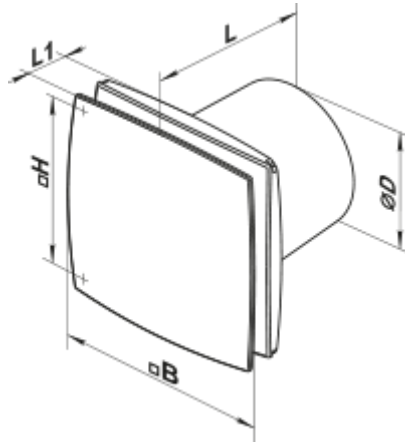

## 125 ЛД (120В/60Гц)

Осевые декоративные вентиляторы для  
вытяжной вентиляции

- Тип двигателя: АС
- Материал корпуса: Пластик

	Единица измерения	125 ЛД (120В/60Гц)
Размер подключаемого воздуховода	мм	125
Скорость	-	1
Минимальное напряжение питания	В	120
Максимальное напряжение питания	В	120
Частота сети питания	Гц	60
Минимальная температура окружающего воздуха	°С	1
Максимальная температура окружающего воздуха	°С	40
Класс защиты	-	IP34

### Размеры

ØD	B	H	L	L1
125	177	140	135	34