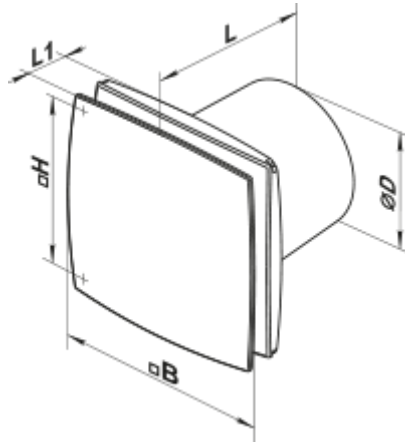

125 ЛД (120В/60Гц)

Осевые декоративные вентиляторы для
вытяжной вентиляции

- Тип двигателя: АС
- Материал корпуса: Пластик

	Единица измерения	125 ЛД (120В/60Гц)
Размер подключаемого воздуховода	мм	125
Скорость	-	1
Минимальное напряжение питания	В	120
Максимальное напряжение питания	В	120
Частота сети питания	Гц	60
Минимальная температура окружающего воздуха	°С	1
Максимальная температура окружающего воздуха	°С	40
Класс защиты	-	IP34

Размеры

ØD	B	H	L	L1
125	177	140	135	34

Аксессуары

Фланцы

Наименование	Фото	Описание
ФО 125		Фланец оконный применяется для всех вентиляторов ВЕНТС за исключением моделей серий ВКО, ВКО1, iFan, Квайт, МАО, ЦФ
КО 125		Обратный клапан предназначен для бытовых вентиляторов серий ВЕНТС М, М1, Д, С, МЗ, Х, Х1, ЛД, ЛД Фреш тайм, Силента-М, Силента-С, Модерн, Витро стар, З Стар, Х Стар