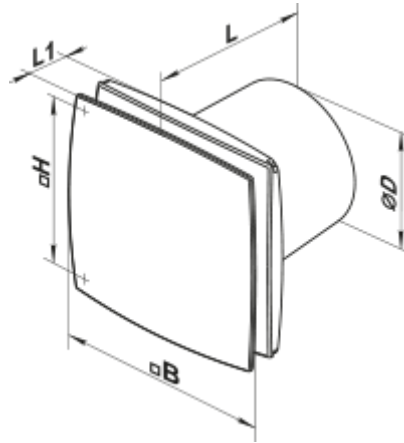

# 125 ЛД К (120В/60Гц)

Осевые декоративные вентиляторы для  
вытяжной вентиляции

- Тип двигателя: АС
- Материал корпуса: Пластик
- Защита от обратной тяги: Обратный клапан

	Единица измерения	125 ЛД К (120В/60Гц)
Размер подключаемого воздуховода	мм	125
Скорость	-	1
Минимальное напряжение питания	В	120
Максимальное напряжение питания	В	120
Частота сети питания	Гц	60
Минимальная температура окружающего воздуха	°С	1
Максимальная температура окружающего воздуха	°С	40
Класс защиты	-	IP34

## Размеры

ØD	B	H	L	L1
125	177	140	135	34