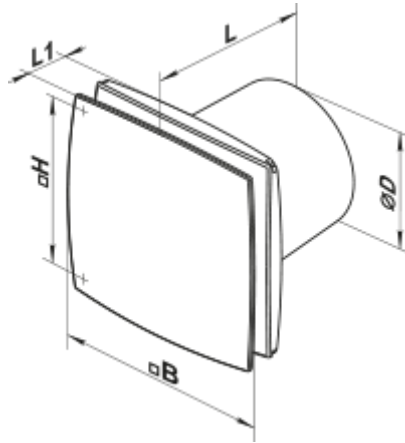

125 ЛД К (120В/60Гц)

Осевые декоративные вентиляторы для
вытяжной вентиляции

- Тип двигателя: АС
- Материал корпуса: Пластик
- Защита от обратной тяги: Обратный клапан

	Единица измерения	125 ЛД К (120В/60Гц)
Размер подключаемого воздуховода	мм	125
Скорость	-	1
Минимальное напряжение питания	В	120
Максимальное напряжение питания	В	120
Частота сети питания	Гц	60
Минимальная температура окружающего воздуха	°С	1
Максимальная температура окружающего воздуха	°С	40
Класс защиты	-	IP34

Размеры

ØD	B	H	L	L1
125	177	140	135	34

Аксессуары

Фланцы

Наименование	Фото	Описание
Ф0 125		Фланец оконный применяется для всех вентиляторов ВЕНТС за исключением моделей серий ВКО, ВКО1, iFan, Квайт, МАО, ЦФ
КО 125		Обратный клапан предназначен для бытовых вентиляторов серий ВЕНТС М, М1, Д, С, М3, Х, Х1, ЛД, ЛД Фреш тайм, Силента-М, Силента-С, Модерн, Витро стар, 3 Стар, Х Стар