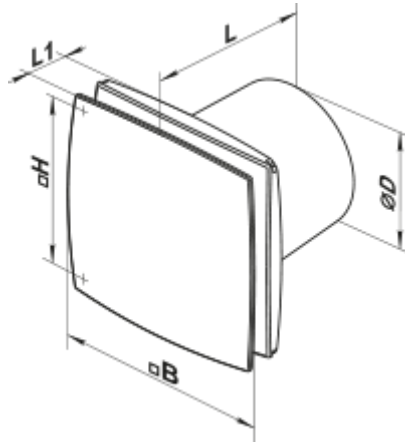

125 ЛД К (120В/60Гц)

Осевые декоративные вентиляторы для
вытяжной вентиляции

- Тип двигателя: АС
- Материал корпуса: Пластик
- Защита от обратной тяги: Обратный клапан

	Единица измерения	125 ЛД К (120В/60Гц)
Размер подключаемого воздуховода	мм	125
Скорость	-	1
Минимальное напряжение питания	В	120
Максимальное напряжение питания	В	120
Частота сети питания	Гц	60
Минимальная температура окружающего воздуха	°С	1
Максимальная температура окружающего воздуха	°С	40
Класс защиты	-	IP34

Размеры

ØD	B	H	L	L1
125	177	140	135	34

Аксессуары

Фланцы

Наименование	Фото	Описание
Ф0 125		Фланец оконный применяется для всех вентиляторов ВЕНТС за исключением моделей серий ВКО, ВКО1, iFan, Квайт, МАО, ЦФ
КО 125		Обратный клапан предназначен для бытовых вентиляторов серий ВЕНТС М, М1, Д, С, МЗ, Х, Х1, ЛД, ЛД Фреш тайм, Силента-М, Силента-С, Модерн, Витро стар, З Стар, Х Стар