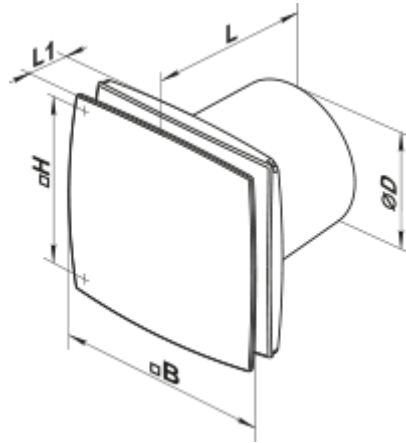

125 ЛД К (120В/60Гц)

Осевые декоративные вентиляторы для
вытяжной вентиляции

- Тип двигателя: АС
- Материал корпуса: Пластик
- Защита от обратной тяги: Обратный клапан

	Единица измерения	125 ЛД К (120В/60Гц)
Размер подключаемого воздуховода	мм	125
Скорость	-	1
Минимальное напряжение питания	В	120
Максимальное напряжение питания	В	120
Частота сети питания	Гц	60
Минимальная температура окружающего воздуха	°С	1
Максимальная температура окружающего воздуха	°С	40
Класс защиты	-	IP34

Размеры

ØD	B	H	L	L1
125	177	140	135	34

Аксессуары

Фланцы

Наименование	Фото	Описание
Ф0 125		Фланец оконный применяется для всех вентиляторов ВЕНТС за исключением моделей серий ВКО, ВКО1, iFan, Квайт, МАО, ЦФ
КО 125		Обратный клапан предназначен для бытовых вентиляторов серий ВЕНТС М, М1, Д, С, МЗ, Х, Х1, ЛД, ЛД Фреш тайм, Силента-М, Силента-С, Модерн, Витро стар, З Стар, Х Стар