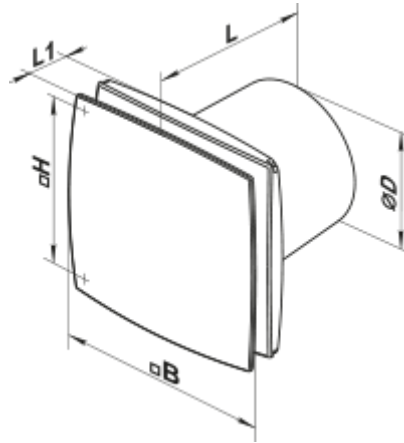

125 ЛД К (120В/60Гц)

Осевые декоративные вентиляторы для
вытяжной вентиляции

- Тип двигателя: АС
- Материал корпуса: Пластик
- Защита от обратной тяги: Обратный клапан

	Единица измерения	125 ЛД К (120В/60Гц)
Размер подключаемого воздуховода	мм	125
Скорость	-	1
Минимальное напряжение питания	В	120
Максимальное напряжение питания	В	120
Частота сети питания	Гц	60
Минимальная температура окружающего воздуха	°С	1
Максимальная температура окружающего воздуха	°С	40
Класс защиты	-	IP34

Размеры

ØD	B	H	L	L1
125	177	140	135	34

Аксессуары

Фланцы

Наименование	Фото	Описание
Ф0 125		Фланец оконный применяется для всех вентиляторов ВЕНТС за исключением моделей серий ВКО, ВКО1, iFan, Квайт, МАО, ЦФ
КО 125		Обратный клапан предназначен для бытовых вентиляторов серий ВЕНТС М, М1, Д, С, МЗ, Х, Х1, ЛД, ЛД Фреш тайм, Силента-М, Силента-С, Модерн, Витро стар, З Стар, Х Стар