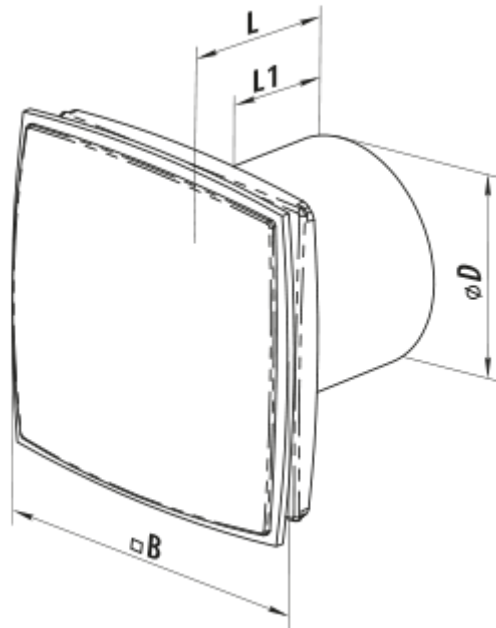

Аксессуары

Кухонные вытяжки (зонты)

Наименование	Фото	Описание
Ф0 125		Фланец оконный применяется для всех вентиляторов ВЕНТС за исключением моделей серий ВКО, ВКО1, iFan, Квайт, МАО, ЦФ