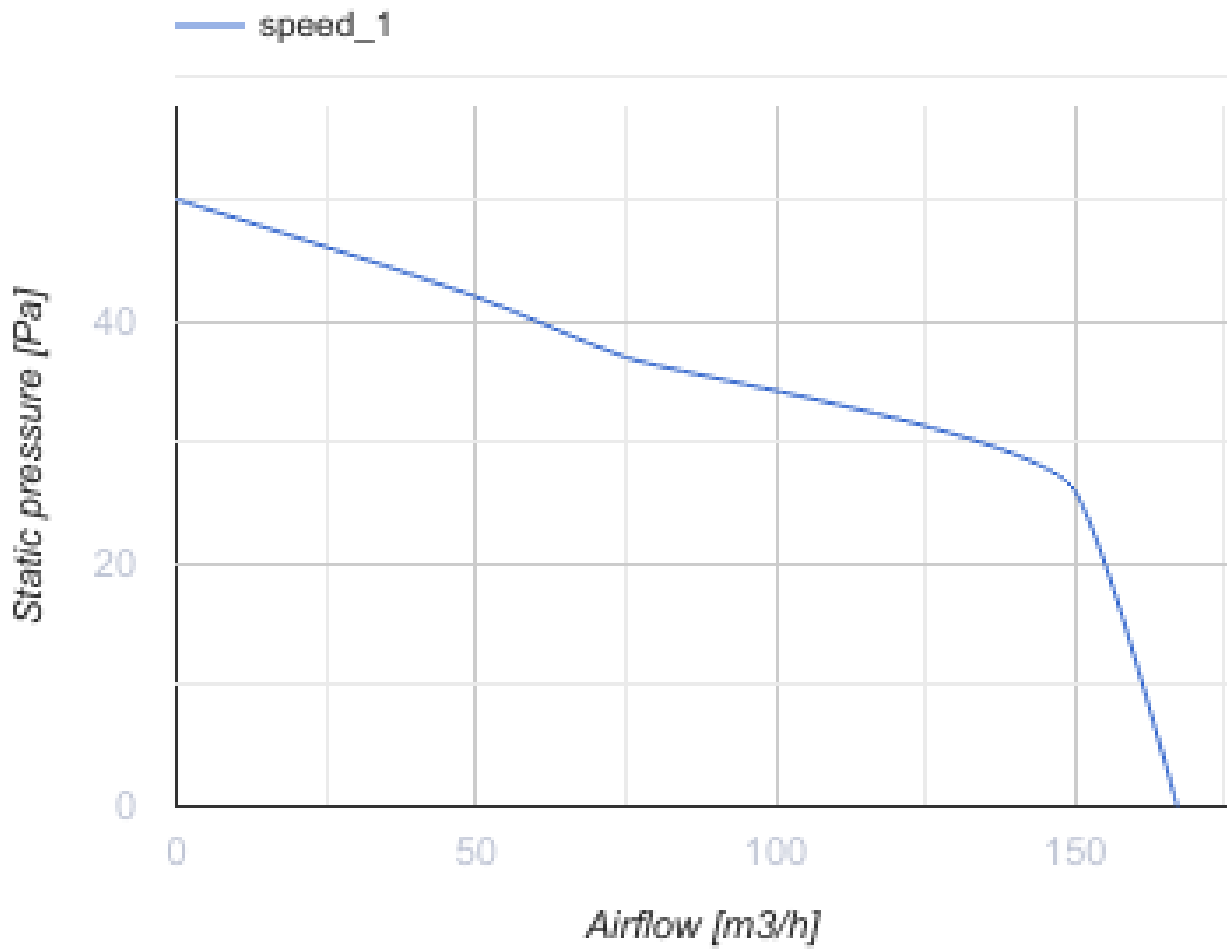

125 ЛД Лайт синий

Осевые декоративные вентиляторы для вытяжной вентиляции

- Максимальный расход воздуха: 167
- Уровень звукового давления LpA на расстоянии 3 м: 34
- Тип двигателя: АС
- Материал корпуса: Пластик

	Единица измерения	125 ЛД Лайт синий
Размер подключаемого воздуховода	мм	125
Скорость	-	1
Минимальное напряжение питания	В	220
Максимальное напряжение питания	В	240
Частота сети питания	Гц	50
Номинальная мощность	Вт	16
Максимальный ток	А	0.1
Максимальный расход воздуха	м ³ /час	167
Уровень звукового давления LpA на расстоянии 3 м	дБ(А)	34
Вес	кг	0.89
Минимальная температура окружающего воздуха	°С	1
Максимальная температура окружающего воздуха	°С	40
Класс защиты	-	IP34