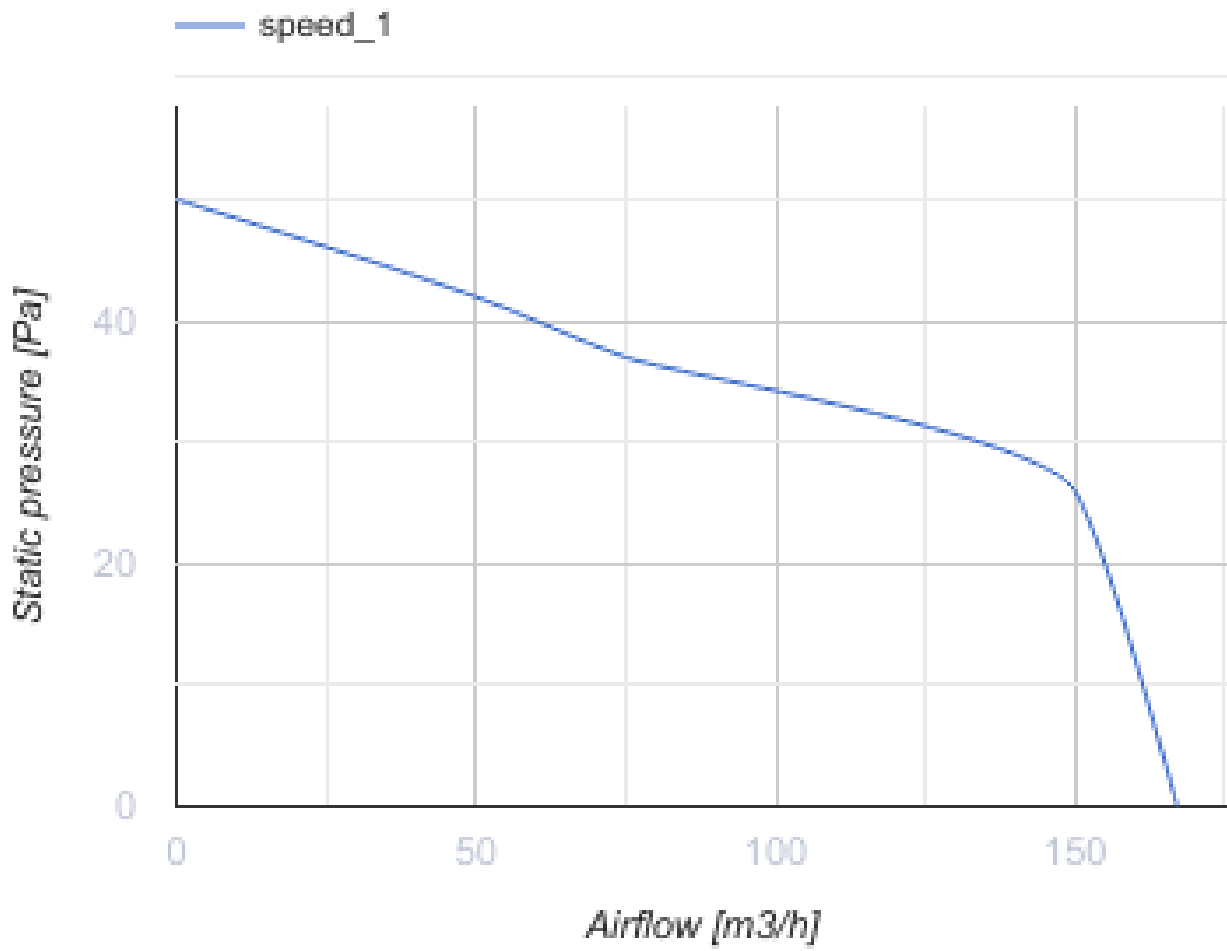

# 125 ЛД Лайт красный

Осевые декоративные вентиляторы для  
вытяжной вентиляции

- Максимальный расход воздуха: 167
- Уровень звукового давления LpA на расстоянии 3 м: 34
- Тип двигателя: АС
- Материал корпуса: Пластик

	Единица измерения	125 ЛД Лайт красный
Размер подключаемого воздуховода	мм	125
Скорость	-	1
Минимальное напряжение питания	В	220
Максимальное напряжение питания	В	240
Частота сети питания	Гц	50
Номинальная мощность	Вт	16
Максимальный ток	А	0.1
Максимальный расход воздуха	м <sup>3</sup> /час	167
Уровень звукового давления LpA на расстоянии 3 м	дБ(А)	34
Вес	кг	0.89
Минимальная температура окружающего воздуха	°С	1
Максимальная температура окружающего воздуха	°С	40
Класс защиты	-	IP34

### Размеры

<b>Ø D</b>	<b>B</b>	<b>L</b>	<b>L1</b>
125	187	135	101