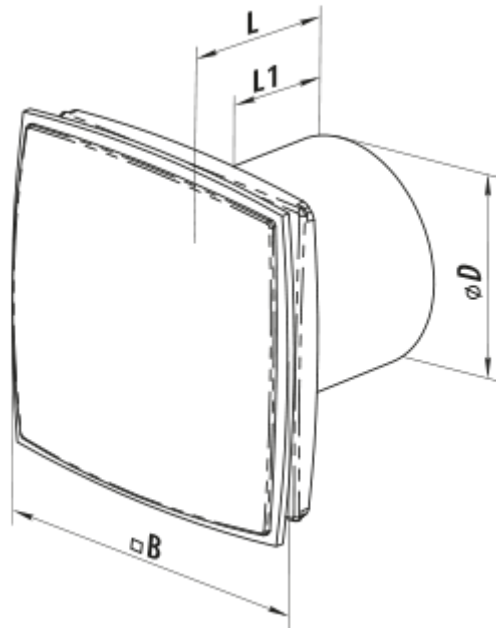

Аксессуары

Фланцы

Наименование	Фото	Описание
Ф0 125		Фланец оконный применяется для всех вентиляторов ВЕНТС за исключением моделей серий ВКО, ВКО1, iFan, Квайт, МАО, ЦФ