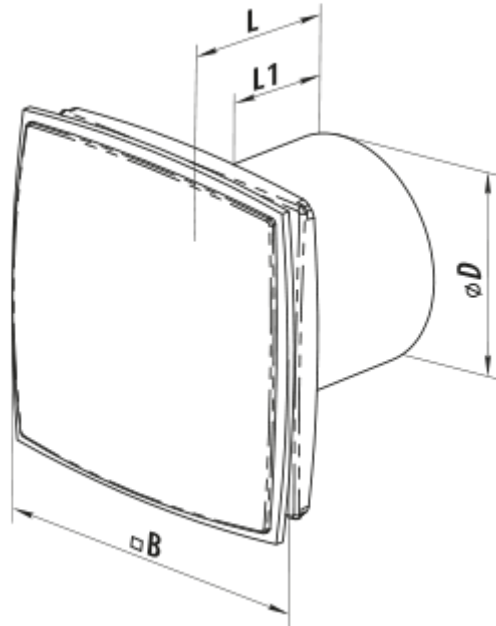

	Единица измерения	125 ЛД Лайт красный
Размер подключаемого воздуховода	мм	125
Скорость	-	1
Минимальное напряжение питания	В	220
Максимальное напряжение питания	В	240
Частота сети питания	Гц	50
Номинальная мощность	Вт	16
Максимальный ток	А	0.1
Максимальный расход воздуха	м ³ /час	167
Уровень звукового давления LpA на расстоянии 3 м	дБ(А)	34
Вес	кг	0.89
Минимальная температура окружающего воздуха	°С	1
Максимальная температура окружающего воздуха	°С	40
Класс защиты	-	IP34

Размеры

$\varnothing D$	B	L	L1
125	187	135	101

Аксессуары

Кухонные вытяжки (зонты)

Наименование	Фото	Описание
Ф0 125		Фланец оконный применяется для всех вентиляторов ВЕНТС за исключением моделей серий ВКО, ВКО1, iFan, Квайт, МАО, ЦФ