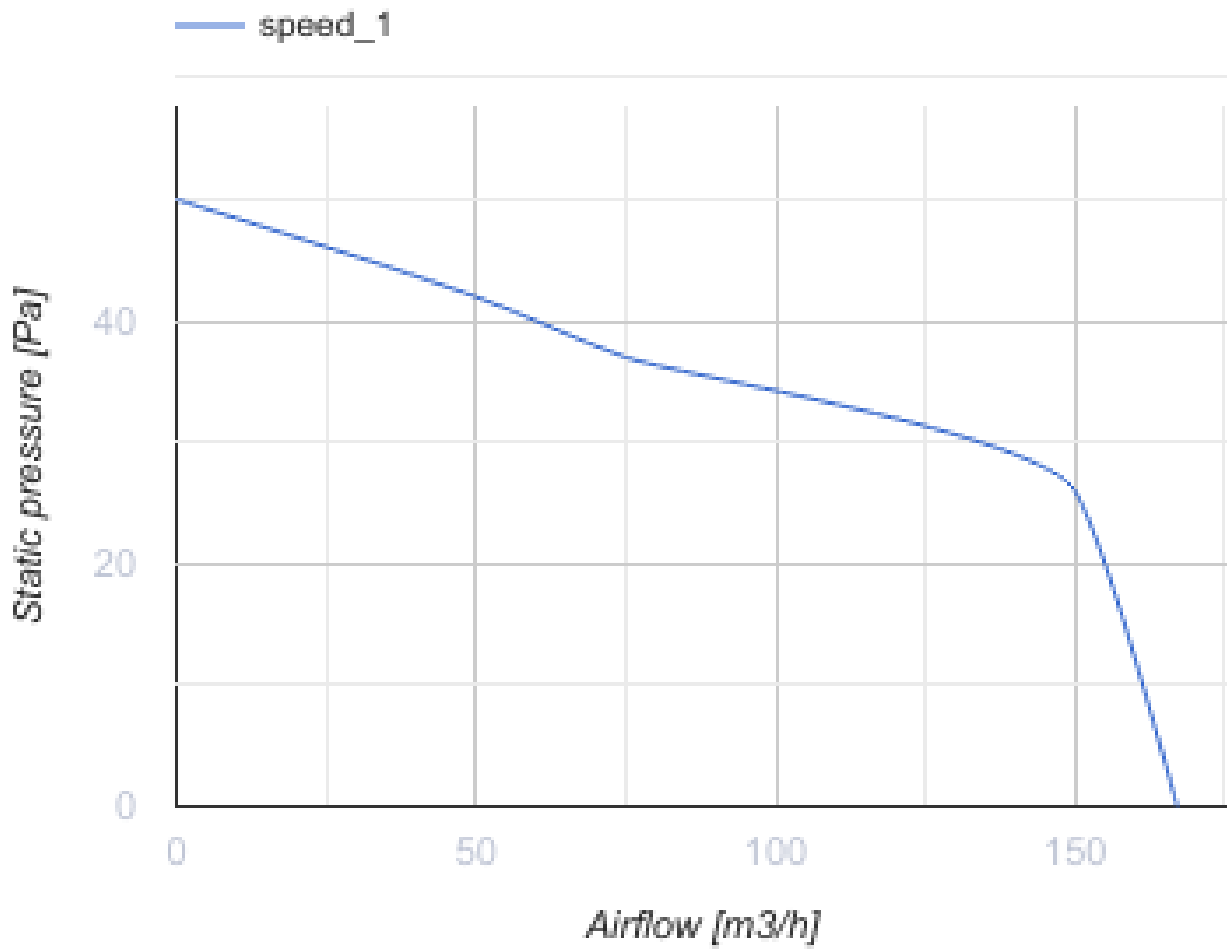

125 ЛД Лайт красный

Осевые декоративные вентиляторы для
вытяжной вентиляции

- Максимальный расход воздуха: 167
- Уровень звукового давления LpA на расстоянии 3 м: 34
- Тип двигателя: АС

	Единица измерения	125 ЛД Лайт красный
Размер подключаемого воздуховода	мм	125
Скорость	-	1
Минимальное напряжение питания	В	220
Максимальное напряжение питания	В	240
Частота сети питания	Гц	50
Номинальная мощность	Вт	16
Максимальный ток	А	0.1
Максимальный расход воздуха	м ³ /час	167
Уровень звукового давления LpA на расстоянии 3 м	дБ(А)	34
Вес	кг	0.89
Минимальная температура окружающего воздуха	°С	1
Максимальная температура окружающего воздуха	°С	40
Класс защиты	-	IP34