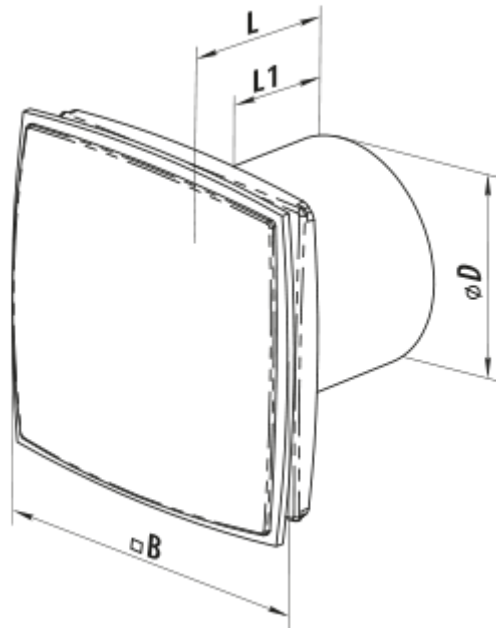

	Единица измерения	125 ЛД Лайт красный
Размер подключаемого воздуховода	мм	125
Скорость	-	1
Минимальное напряжение питания	В	220
Максимальное напряжение питания	В	240
Частота сети питания	Гц	50
Номинальная мощность	Вт	16
Максимальный ток	А	0.1
Максимальный расход воздуха	м <sup>3</sup> /час	167
Уровень звукового давления LpA на расстоянии 3 м	дБ(А)	34
Вес	кг	0.89
Минимальная температура окружающего воздуха	°С	1
Максимальная температура окружающего воздуха	°С	40
Класс защиты	-	IP34

### Размеры

<b>Ø D</b>	<b>B</b>	<b>L</b>	<b>L1</b>
125	187	135	101