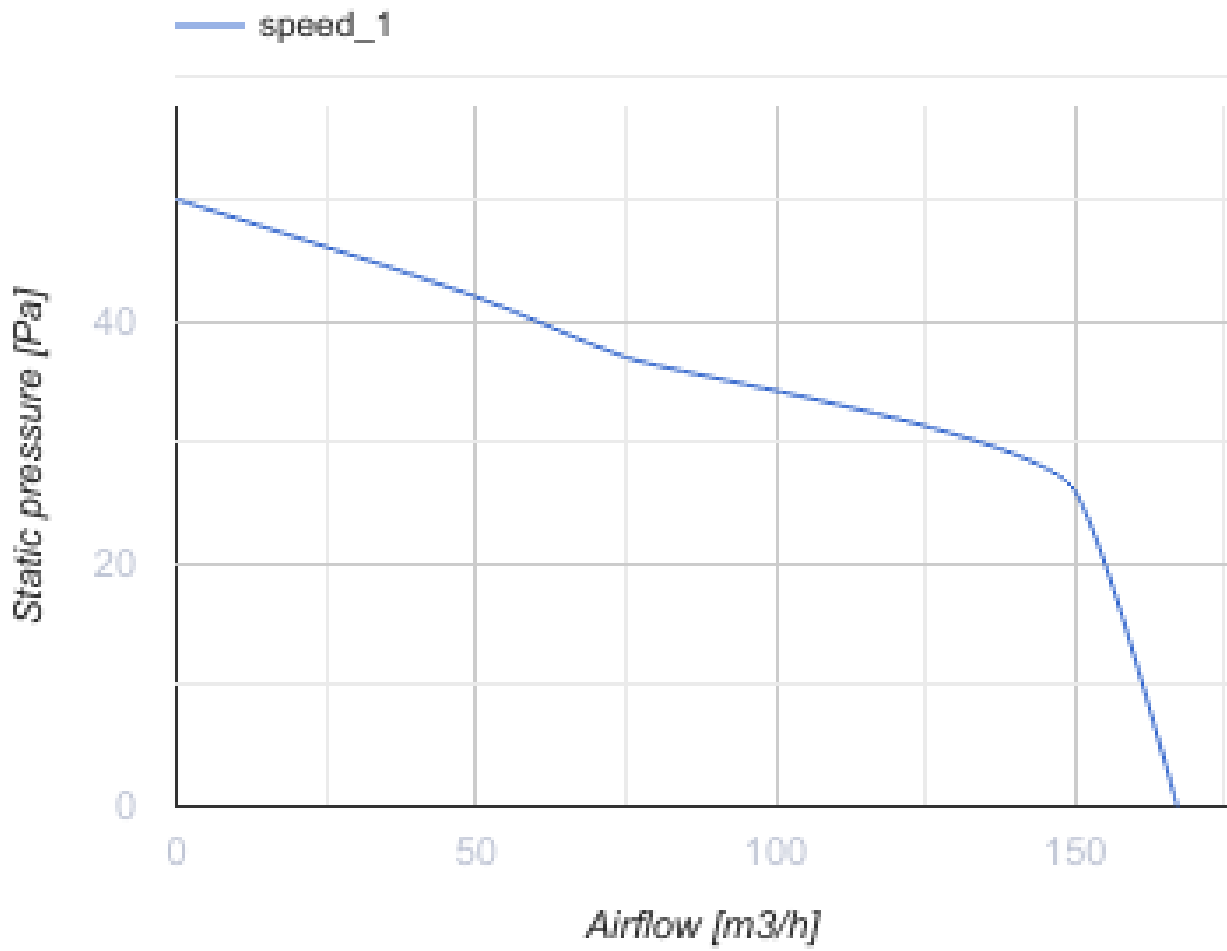

125 ЛД Лайт красный

Осевые декоративные вентиляторы для
вытяжной вентиляции

- Максимальный расход воздуха: 167
- Уровень звукового давления LpA на расстоянии 3 м: 34
- Тип двигателя: АС

	Единица измерения	125 ЛД Лайт красный
Размер подключаемого воздуховода	мм	125
Скорость	-	1
Минимальное напряжение питания	В	220
Максимальное напряжение питания	В	240
Частота сети питания	Гц	50
Номинальная мощность	Вт	16
Максимальный ток	А	0.1
Максимальный расход воздуха	м ³ /час	167
Уровень звукового давления LpA на расстоянии 3 м	дБ(А)	34
Вес	кг	0.89
Минимальная температура окружающего воздуха	°С	1
Максимальная температура окружающего воздуха	°С	40
Класс защиты	-	IP34