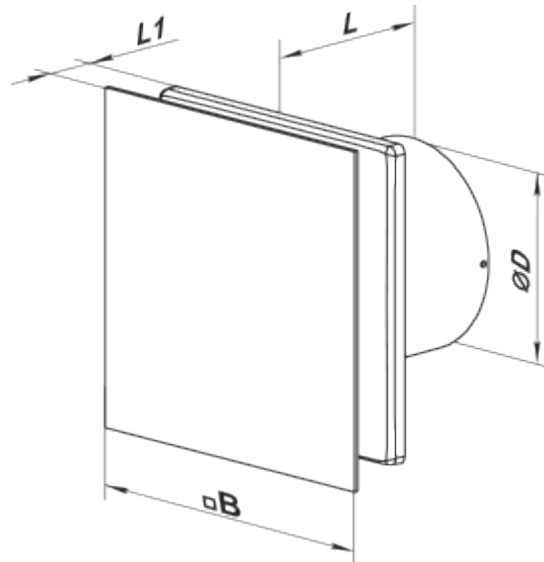

	Единица измерения	125 Солид Черный Сапфир
Размер подключаемого воздуховода	мм	125
Скорость	-	1
Минимальное напряжение питания	В	220
Максимальное напряжение питания	В	240
Частота сети питания	Гц	50
Номинальная мощность	Вт	18
Максимальный ток	А	0.11
Максимальный расход воздуха	м ³ /час	155
Уровень звукового давления LpA на расстоянии 3 м	дБ(А)	32
Вес	кг	0.75
Минимальная температура окружающего воздуха	°С	1
Максимальная температура окружающего воздуха	°С	45
Класс защиты	-	IP44

Размеры

Ø D	B	L	L1
123.5	180	85	38

Аксессуары

Фланцы

Наименование	Фото	Описание
Ф0 125		Фланец оконный применяется для всех вентиляторов ВЕНТС за исключением моделей серий ВКО, ВКО1, iFan, Квайт, МАО, ЦФ