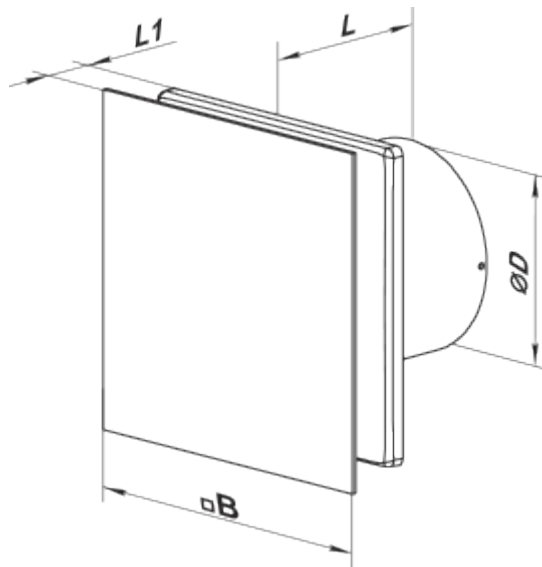

125 Солид Черный Сапфир

Осевой вентилятор с низким уровнем шума и энергопотребления для вытяжной вентиляции

- Максимальный расход воздуха: 155
- Уровень звукового давления LpA на расстоянии 3 м: 32
- Тип двигателя: АС
- Материал корпуса: Пластик
- Защита от обратной тяги: Обратный клапан

	Единица измерения	125 Солид Черный Сапфир
Размер подключаемого воздуховода	мм	125
Скорость	-	1
Минимальное напряжение питания	В	220
Максимальное напряжение питания	В	240
Частота сети питания	Гц	50
Номинальная мощность	Вт	18
Максимальный ток	А	0.11
Максимальный расход воздуха	м ³ /час	155
Уровень звукового давления LpA на расстоянии 3 м	дБ(А)	32
Вес	кг	0.75
Минимальная температура окружающего воздуха	°С	1
Максимальная температура окружающего воздуха	°С	45
Класс защиты	-	IP44

Размеры

Ø D	B	L	L1
123.5	180	85	38

Аксессуары

Фланцы

Наименование	Фото	Описание
Ф0 125		Фланец оконный применяется для всех вентиляторов ВЕНТС за исключением моделей серий ВКО, ВКО1, iFan, Квайт, МАО, ЦФ