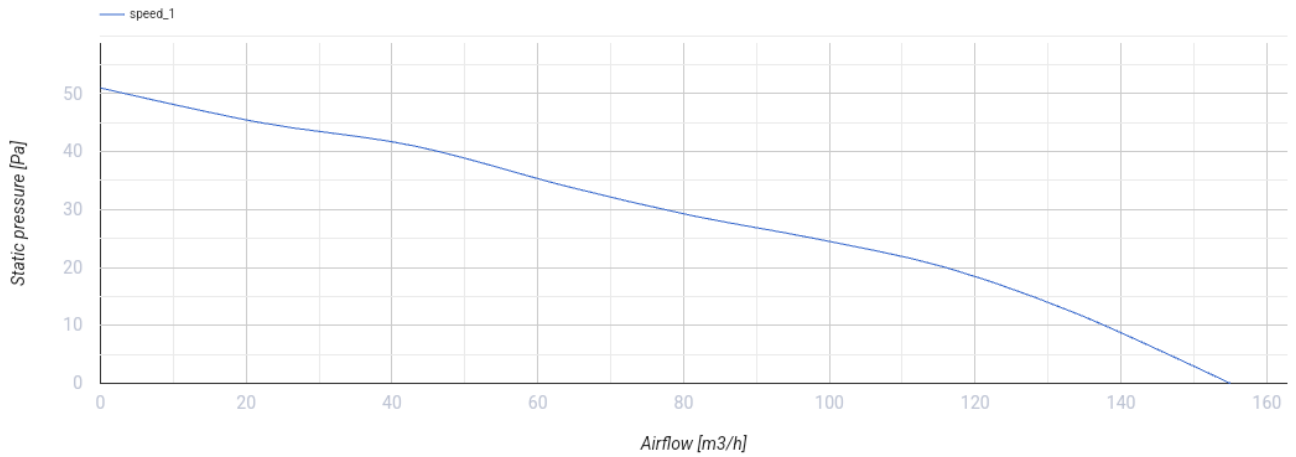

125 Солид Черный Сапфир

Осевой вентилятор с низким уровнем шума и энергопотребления для вытяжной вентиляции

- Максимальный расход воздуха: 155
- Уровень звукового давления LpA на расстоянии 3 м: 32
- Тип двигателя: АС
- Материал корпуса: Пластик
- Защита от обратной тяги: Обратный клапан

	Единица измерения	125 Солид Черный Сапфир
Размер подключаемого воздуховода	мм	125
Скорость	-	1
Минимальное напряжение питания	В	220
Максимальное напряжение питания	В	240
Частота сети питания	Гц	50
Номинальная мощность	Вт	18
Максимальный ток	А	0.11
Максимальный расход воздуха	м ³ /час	155
Уровень звукового давления LpA на расстоянии 3 м	дБ(А)	32
Вес	кг	0.75
Минимальная температура окружающего воздуха	°С	1
Максимальная температура окружающего воздуха	°С	45
Класс защиты	-	IP44