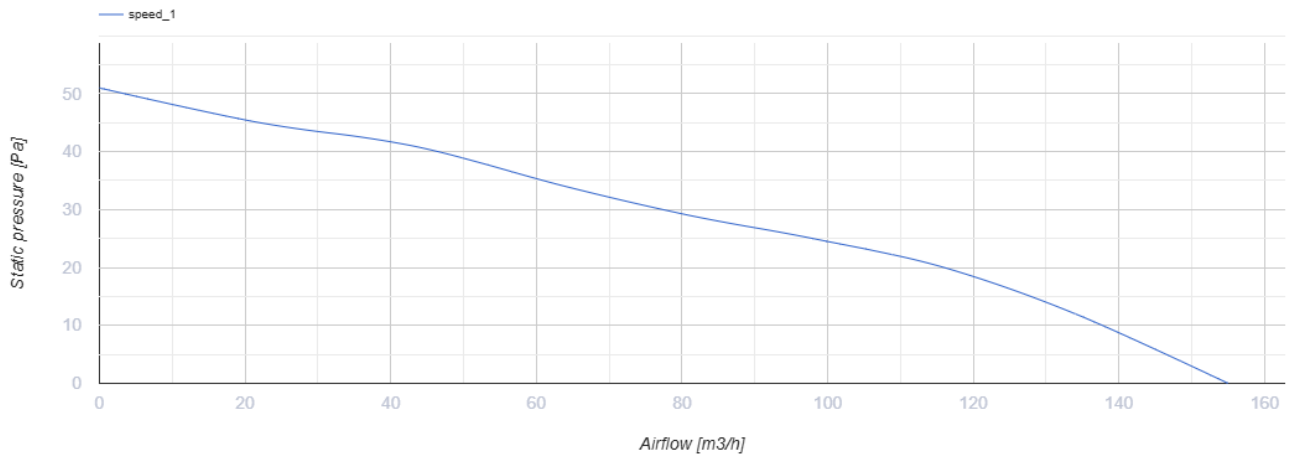

# 125 Солид Черный Сапфир

Осевой вентилятор с низким уровнем шума и энергопотребления для вытяжной вентиляции

- Максимальный расход воздуха: 155
- Уровень звукового давления LpA на расстоянии 3 м: 32
- Тип двигателя: АС
- Защита от обратной тяги: Обратный клапан

|                                                  | Единица измерения   | 125 Солид Черный Сапфир |
|--------------------------------------------------|---------------------|-------------------------|
| Размер подключаемого воздуховода                 | мм                  | 125                     |
| Скорость                                         | -                   | 1                       |
| Минимальное напряжение питания                   | В                   | 220                     |
| Максимальное напряжение питания                  | В                   | 240                     |
| Частота сети питания                             | Гц                  | 50                      |
| Номинальная мощность                             | Вт                  | 18                      |
| Максимальный ток                                 | А                   | 0.11                    |
| Максимальный расход воздуха                      | м <sup>3</sup> /час | 155                     |
| Уровень звукового давления LpA на расстоянии 3 м | дБ(А)               | 32                      |
| Вес                                              | кг                  | 0.75                    |
| Минимальная температура окружающего воздуха      | °С                  | 1                       |
| Максимальная температура окружающего воздуха     | °С                  | 45                      |
| Класс защиты                                     | -                   | IP44                    |

## Размеры

| Ø D   | B   | L  | L1 |
|-------|-----|----|----|
| 123.5 | 180 | 85 | 38 |