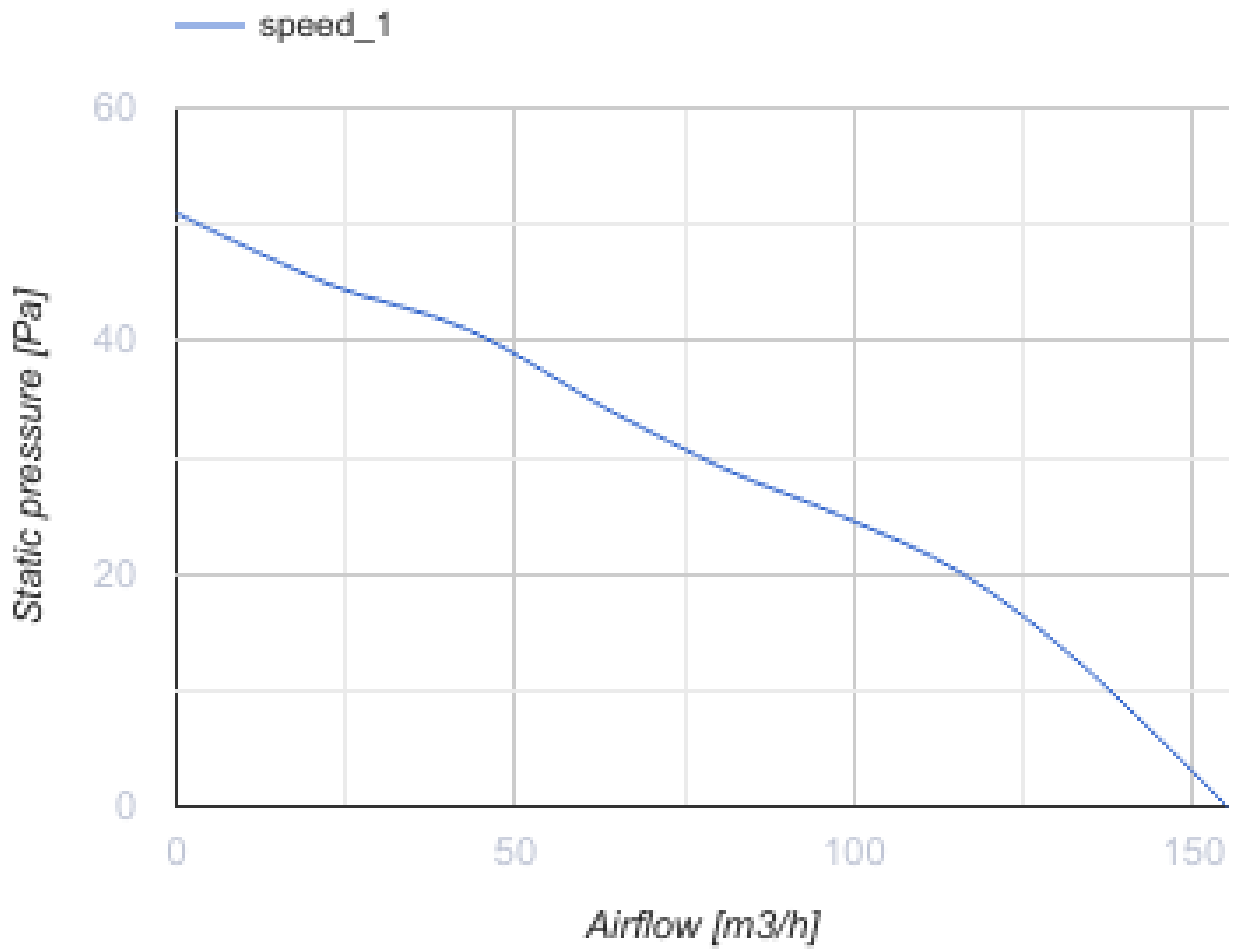

125 Солид Черный Сапфир

Осевой вентилятор с низким уровнем шума и энергопотребления для вытяжной вентиляции

- Максимальный расход воздуха: 155
- Уровень звукового давления LpA на расстоянии 3 м: 32
- Тип двигателя: АС
- Материал корпуса: Пластик
- Защита от обратной тяги: Обратный клапан

	Единица измерения	125 Солид Черный Сапфир
Размер подключаемого воздуховода	мм	125
Скорость	-	1
Минимальное напряжение питания	В	220
Максимальное напряжение питания	В	240
Частота сети питания	Гц	50
Номинальная мощность	Вт	18
Максимальный ток	А	0.11
Максимальный расход воздуха	м ³ /час	155
Уровень звукового давления LpA на расстоянии 3 м	дБ(А)	32
Вес	кг	0.75
Минимальная температура окружающего воздуха	°С	1
Максимальная температура окружающего воздуха	°С	45
Класс защиты	-	IP44