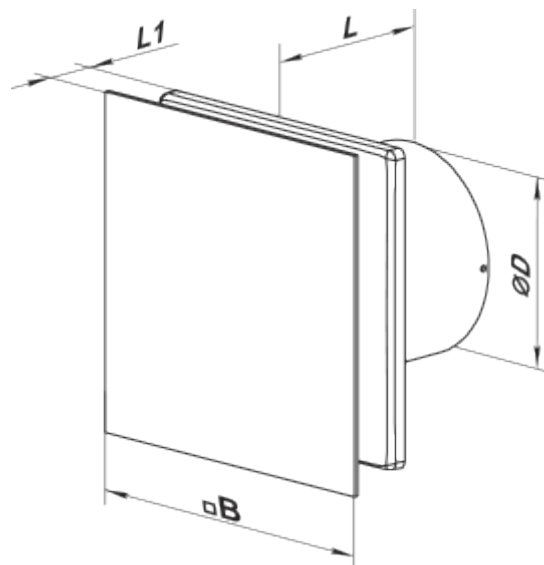

	Единица измерения	125 Солид Черный Сапфир
Размер подключаемого воздуховода	мм	125
Скорость	-	1
Минимальное напряжение питания	В	220
Максимальное напряжение питания	В	240
Частота сети питания	Гц	50
Номинальная мощность	Вт	18
Максимальный ток	А	0.11
Максимальный расход воздуха	м ³ /час	155
Уровень звукового давления LpA на расстоянии 3 м	дБ(А)	32
Вес	кг	0.75
Минимальная температура окружающего воздуха	°С	1
Максимальная температура окружающего воздуха	°С	45
Класс защиты	-	IP44

Размеры

$\varnothing D$	B	L	L1
123.5	180	85	38

Аксессуары

Фланцы

Наименование	Фото	Описание
Ф0 125		Фланец оконный применяется для всех вентиляторов ВЕНТС за исключением моделей серий ВКО, ВКО1, iFan, Квайт, МАО, ЦФ