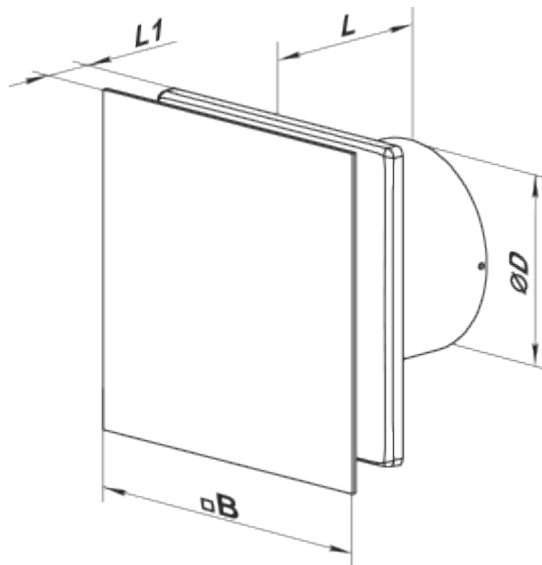

|                                                  | Единица измерения   | 125 Солид Черный Сапфир |
|--------------------------------------------------|---------------------|-------------------------|
| Размер подключаемого воздуховода                 | мм                  | 125                     |
| Скорость                                         | -                   | 1                       |
| Минимальное напряжение питания                   | В                   | 220                     |
| Максимальное напряжение питания                  | В                   | 240                     |
| Частота сети питания                             | Гц                  | 50                      |
| Номинальная мощность                             | Вт                  | 18                      |
| Максимальный ток                                 | А                   | 0.11                    |
| Максимальный расход воздуха                      | м <sup>3</sup> /час | 155                     |
| Уровень звукового давления LpA на расстоянии 3 м | дБ(А)               | 32                      |
| Вес                                              | кг                  | 0.75                    |
| Минимальная температура окружающего воздуха      | °С                  | 1                       |
| Максимальная температура окружающего воздуха     | °С                  | 45                      |
| Класс защиты                                     | -                   | IP44                    |

## Размеры

| Ø D   | B   | L  | L1 |
|-------|-----|----|----|
| 123.5 | 180 | 85 | 38 |