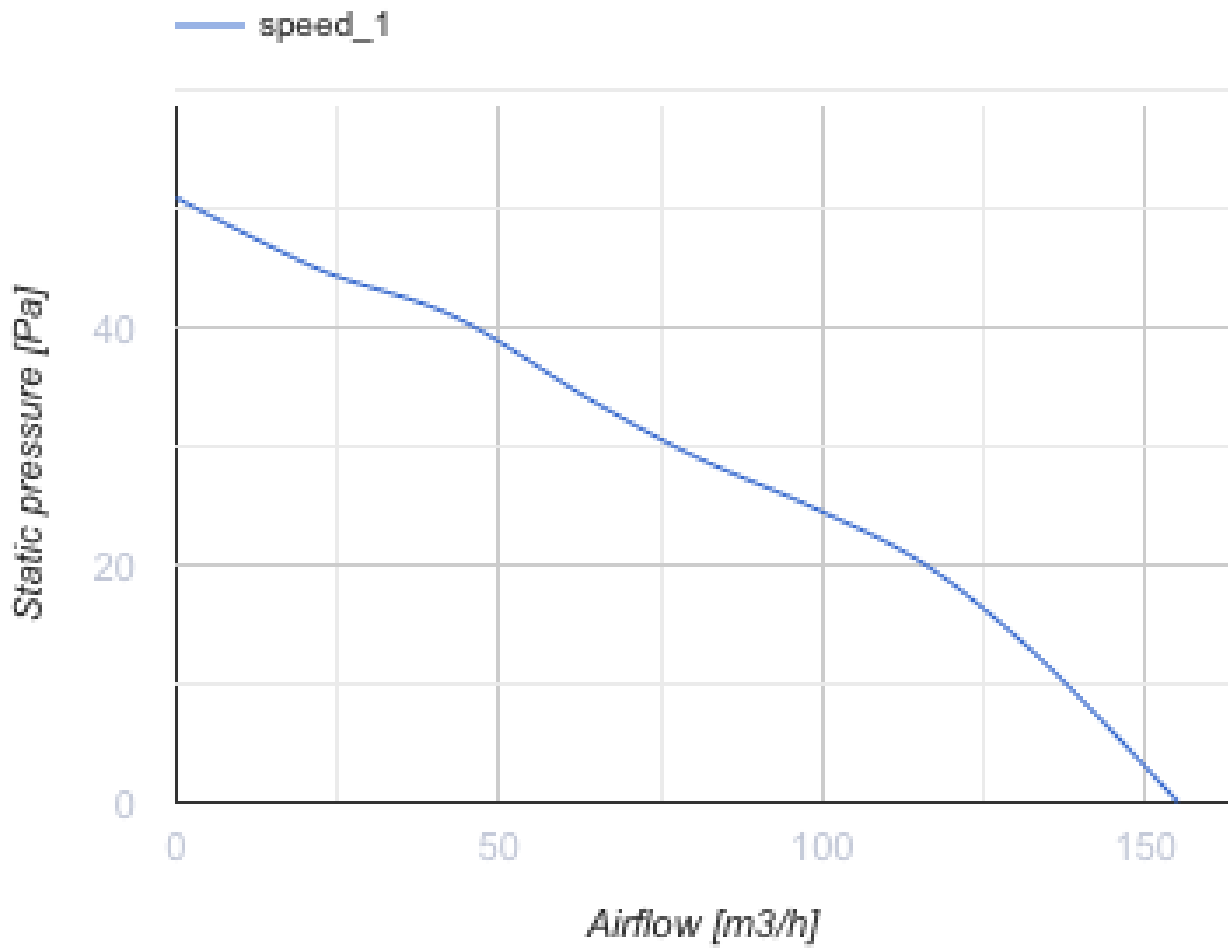

125 Солид Черный Сапфир

Осевой вентилятор с низким уровнем шума и энергопотребления для вытяжной вентиляции

- Максимальный расход воздуха: 155
- Уровень звукового давления LpA на расстоянии 3 м: 32
- Тип двигателя: АС
- Защита от обратной тяги: Обратный клапан

	Единица измерения	125 Солид Черный Сапфир
Размер подключаемого воздуховода	мм	125
Скорость	-	1
Минимальное напряжение питания	В	220
Максимальное напряжение питания	В	240
Частота сети питания	Гц	50
Номинальная мощность	Вт	18
Максимальный ток	А	0.11
Максимальный расход воздуха	м ³ /час	155
Уровень звукового давления LpA на расстоянии 3 м	дБ(А)	32
Вес	кг	0.75
Минимальная температура окружающего воздуха	°С	1
Максимальная температура окружающего воздуха	°С	45
Класс защиты	-	IP44