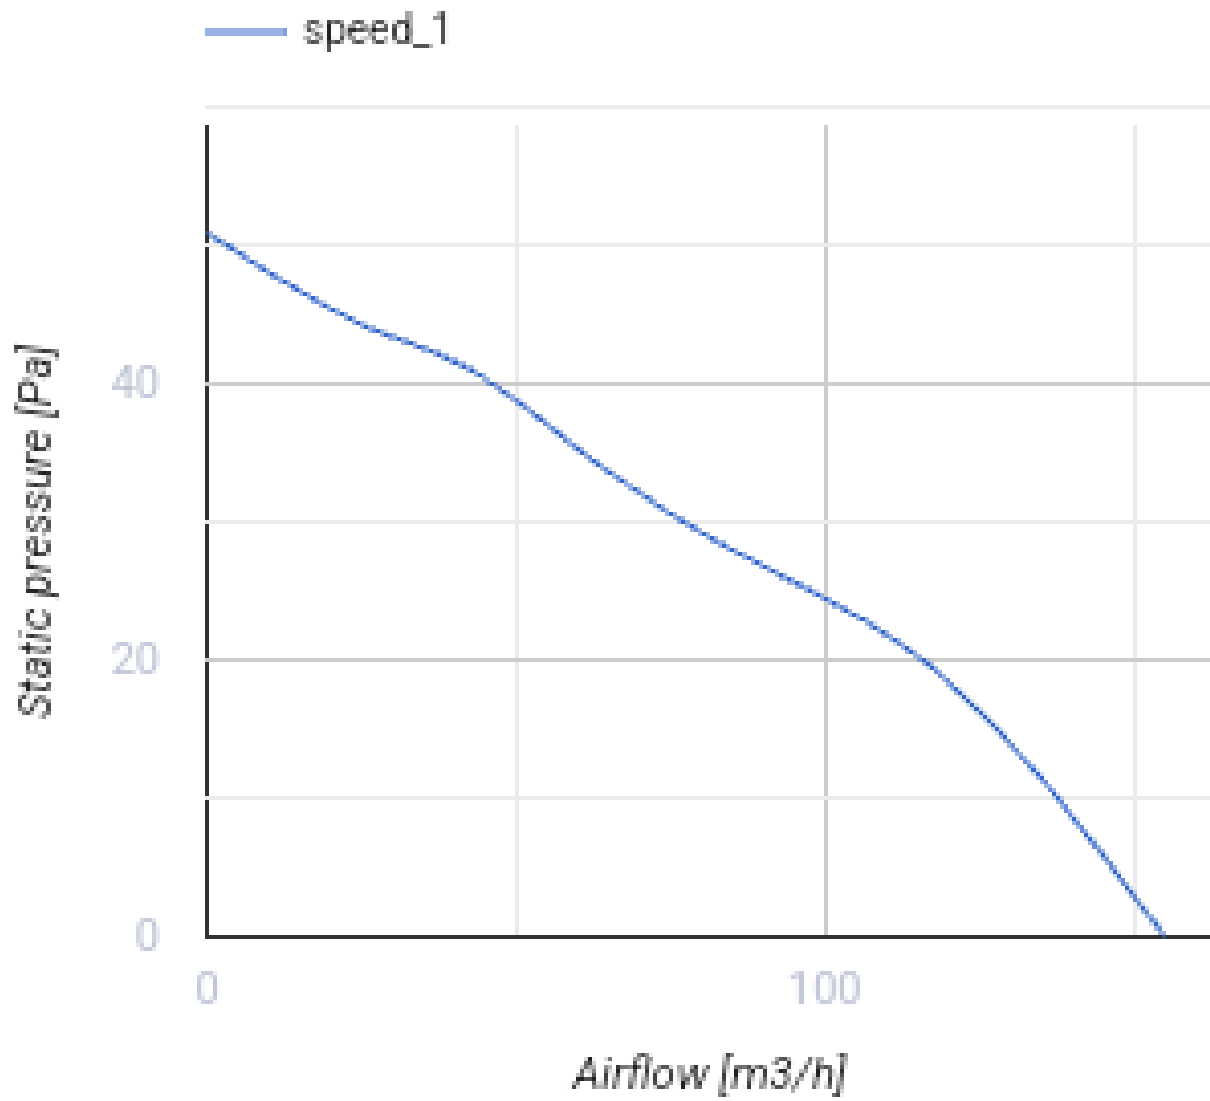

125 Солид Черный Сапфир

Осевой вентилятор с низким уровнем шума и энергопотребления для вытяжной вентиляции

- Максимальный расход воздуха: 155
- Уровень звукового давления LpA на расстоянии 3 м: 32
- Тип двигателя: АС
- Защита от обратной тяги: Обратный клапан

	Единица измерения	125 Солид Черный Сапфир
Размер подключаемого воздуховода	мм	125
Скорость	-	1
Минимальное напряжение питания	В	220
Максимальное напряжение питания	В	240
Частота сети питания	Гц	50
Номинальная мощность	Вт	18
Максимальный ток	А	0.11
Максимальный расход воздуха	м ³ /час	155
Уровень звукового давления LpA на расстоянии 3 м	дБ(А)	32
Вес	кг	0.75
Минимальная температура окружающего воздуха	°С	1
Максимальная температура окружающего воздуха	°С	45
Класс защиты	-	IP44