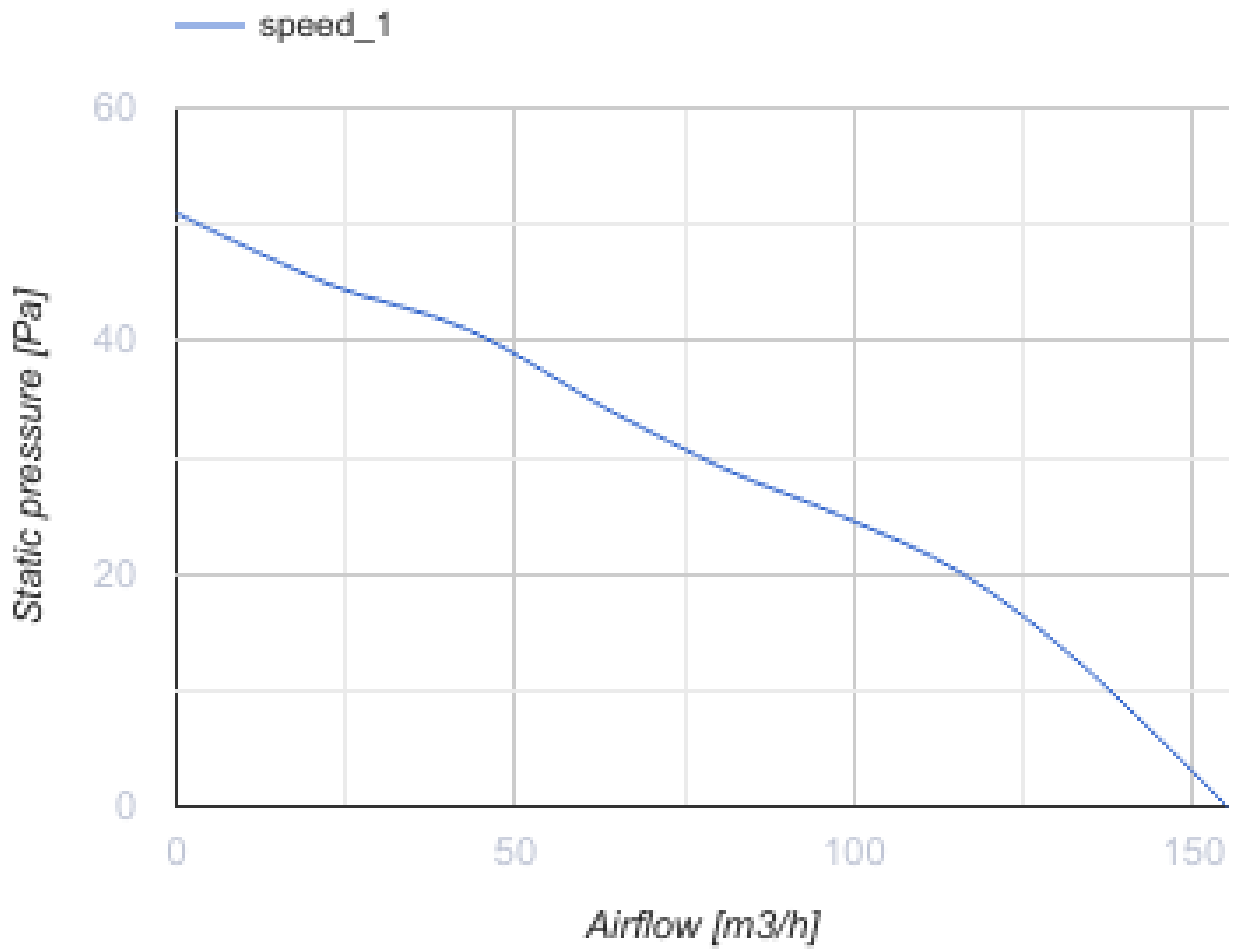

125 Солид Красный

Осевой вентилятор с низким уровнем шума и энергопотребления для вытяжной вентиляции

- Максимальный расход воздуха: 155
- Уровень звукового давления LpA на расстоянии 3 м: 32
- Тип двигателя: АС
- Материал корпуса: Пластик
- Защита от обратной тяги: Обратный клапан

	Единица измерения	125 Солид Красный
Размер подключаемого воздуховода	мм	125
Скорость	-	1
Минимальное напряжение питания	В	220
Максимальное напряжение питания	В	240
Частота сети питания	Гц	50
Номинальная мощность	Вт	18
Максимальный ток	А	0.11
Максимальный расход воздуха	м ³ /час	155
Уровень звукового давления LpA на расстоянии 3 м	дБ(А)	32
Вес	кг	0.75
Минимальная температура окружающего воздуха	°С	1
Максимальная температура окружающего воздуха	°С	45
Класс защиты	-	IP44