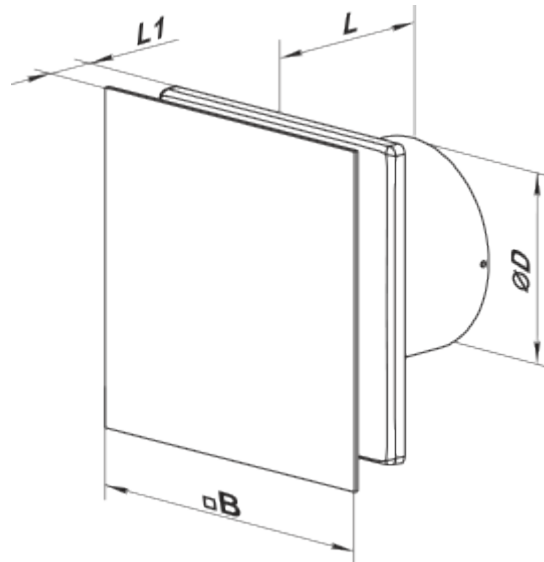

	Единица измерения	125 Солид Красный
Размер подключаемого воздуховода	мм	125
Скорость	-	1
Минимальное напряжение питания	В	220
Максимальное напряжение питания	В	240
Частота сети питания	Гц	50
Номинальная мощность	Вт	18
Максимальный ток	А	0.11
Максимальный расход воздуха	м ³ /час	155
Уровень звукового давления LpA на расстоянии 3 м	дБ(А)	32
Вес	кг	0.75
Минимальная температура окружающего воздуха	°С	1
Максимальная температура окружающего воздуха	°С	45
Класс защиты	-	IP44

Размеры

Ø D	B	L	L1
123.5	180	85	38

Аксессуары

Фланцы

Наименование	Фото	Описание
Ф0 125		Фланец оконный применяется для всех вентиляторов ВЕНТС за исключением моделей серий ВКО, ВКО1, iFan, Квайт, МАО, ЦФ