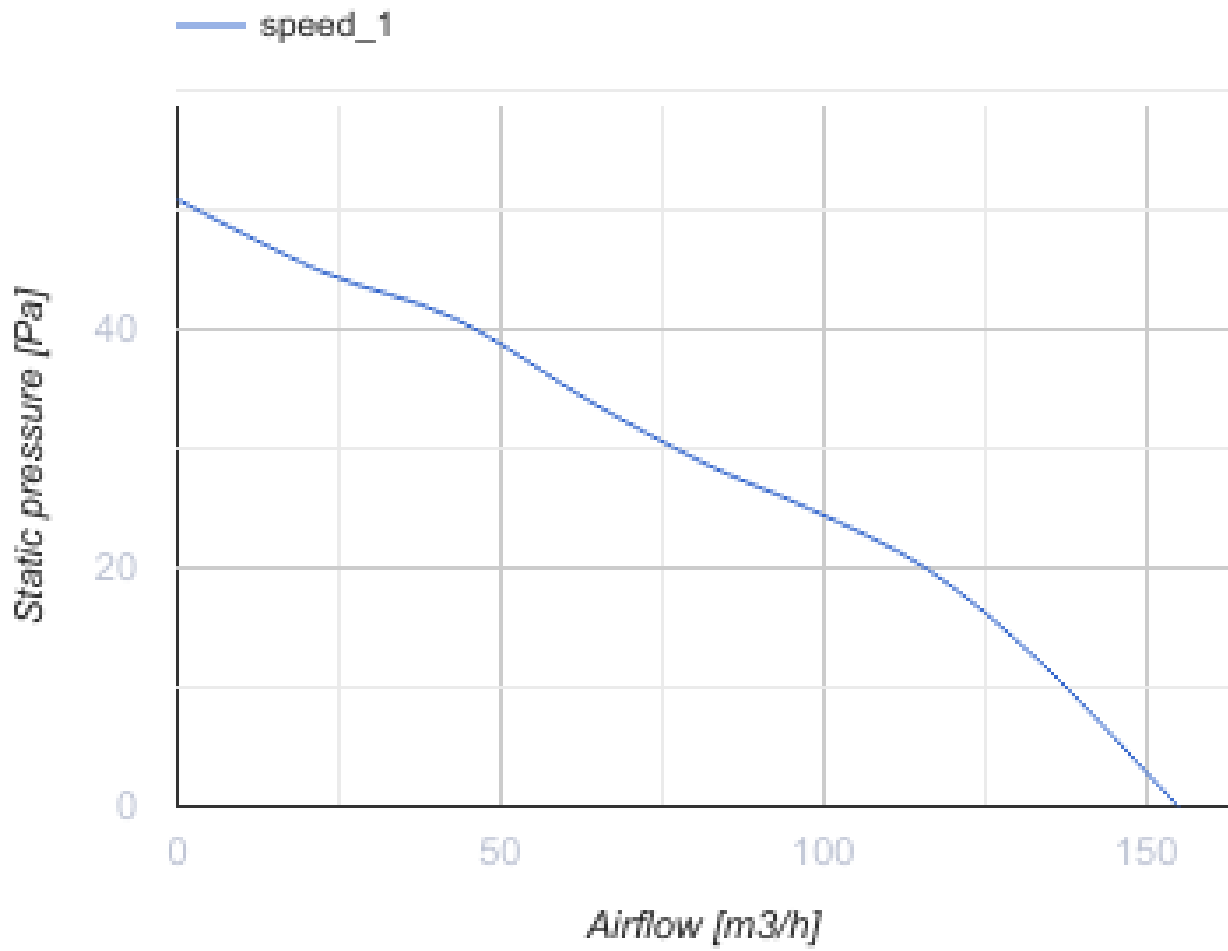

125 Солид Красный

Осевой вентилятор с низким уровнем шума и энергопотребления для вытяжной вентиляции

- Максимальный расход воздуха: 155
- Уровень звукового давления LpA на расстоянии 3 м: 32
- Тип двигателя: АС
- Защита от обратной тяги: Обратный клапан

	Единица измерения	125 Солид Красный
Размер подключаемого воздуховода	мм	125
Скорость	-	1
Минимальное напряжение питания	В	220
Максимальное напряжение питания	В	240
Частота сети питания	Гц	50
Номинальная мощность	Вт	18
Максимальный ток	А	0.11
Максимальный расход воздуха	м ³ /час	155
Уровень звукового давления LpA на расстоянии 3 м	дБ(А)	32
Вес	кг	0.75
Минимальная температура окружающего воздуха	°С	1
Максимальная температура окружающего воздуха	°С	45
Класс защиты	-	IP44