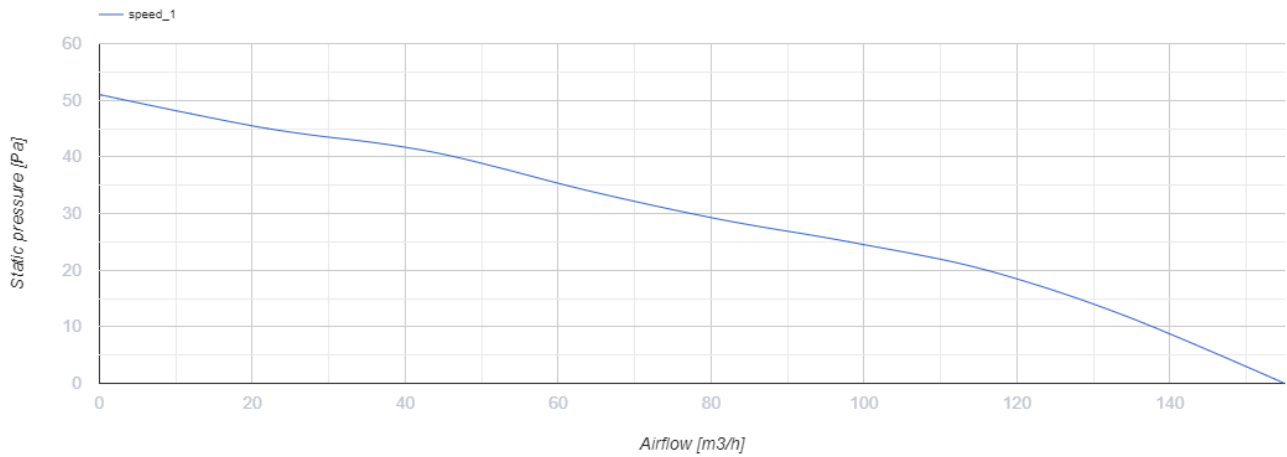

125 Солид Т Черный Сапфир

Осевой вентилятор с низким уровнем шума и энергопотребления для вытяжной вентиляции

- Максимальный расход воздуха: 155
- Уровень звукового давления LpA на расстоянии 3 м: 32
- Тип двигателя: АС
- Материал корпуса: Пластик
- Защита от обратной тяги: Обратный клапан
- Таймер: Таймер выключения

	Единица измерения	125 Солид Т Черный Сапфир
Размер подключаемого воздуховода	мм	125
Скорость	-	1
Минимальное напряжение питания	В	220
Максимальное напряжение питания	В	240
Частота сети питания	Гц	50
Номинальная мощность	Вт	18
Максимальный ток	А	0.11
Максимальный расход воздуха	м ³ /час	155
Уровень звукового давления LpA на расстоянии 3 м	дБ(А)	32
Вес	кг	0.75
Минимальная температура окружающего воздуха	°С	1
Максимальная температура окружающего воздуха	°С	45
Класс защиты	-	IP44