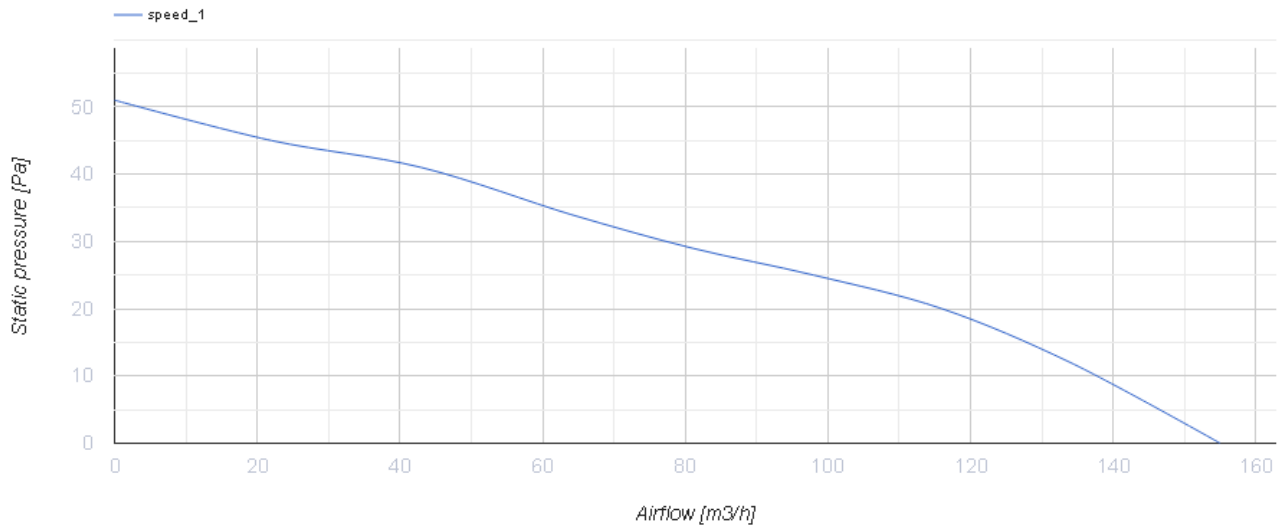

125 Солид Т Черный Сапфир

Осевой вентилятор с низким уровнем шума и энергопотребления для вытяжной вентиляции

- Максимальный расход воздуха: 155
- Уровень звукового давления LpA на расстоянии 3 м: 32
- Тип двигателя: АС
- Защита от обратной тяги: Обратный клапан
- Таймер: Таймер выключения

	Единица измерения	125 Солид Т Черный Сапфир
Размер подключаемого воздуховода	мм	125
Скорость	-	1
Минимальное напряжение питания	В	220
Максимальное напряжение питания	В	240
Частота сети питания	Гц	50
Номинальная мощность	Вт	18
Максимальный ток	А	0.11
Максимальный расход воздуха	м ³ /час	155
Уровень звукового давления LpA на расстоянии 3 м	дБ(А)	32
Вес	кг	0.75
Минимальная температура окружающего воздуха	°С	1
Максимальная температура окружающего воздуха	°С	45
Класс защиты	-	IP44