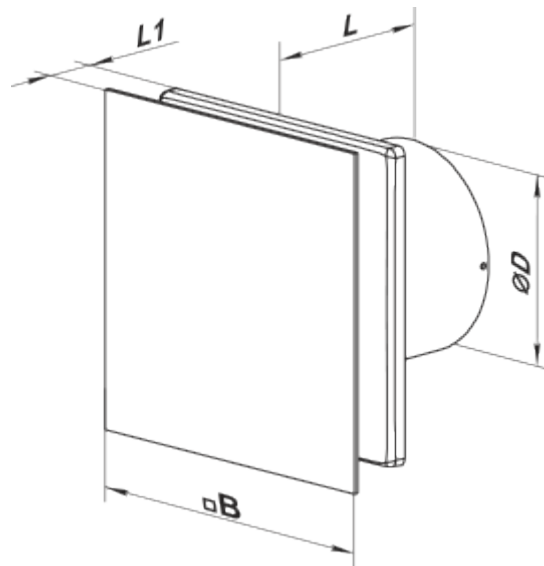

	Единица измерения	125 Солид Т Черный Сапфир
Размер подключаемого воздуховода	мм	125
Скорость	-	1
Минимальное напряжение питания	В	220
Максимальное напряжение питания	В	240
Частота сети питания	Гц	50
Номинальная мощность	Вт	18
Максимальный ток	А	0.11
Максимальный расход воздуха	м ³ /час	155
Уровень звукового давления LpA на расстоянии 3 м	дБ(А)	32
Вес	кг	0.75
Минимальная температура окружающего воздуха	°С	1
Максимальная температура окружающего воздуха	°С	45
Класс защиты	-	IP44

Размеры

Ø D	B	L	L1
123.5	180	85	38

Аксессуары

Фланцы

Наименование	Фото	Описание
Ф0 125		Фланец оконный применяется для всех вентиляторов ВЕНТС за исключением моделей серий ВКО, ВКО1, iFan, Квайт, МАО, ЦФ