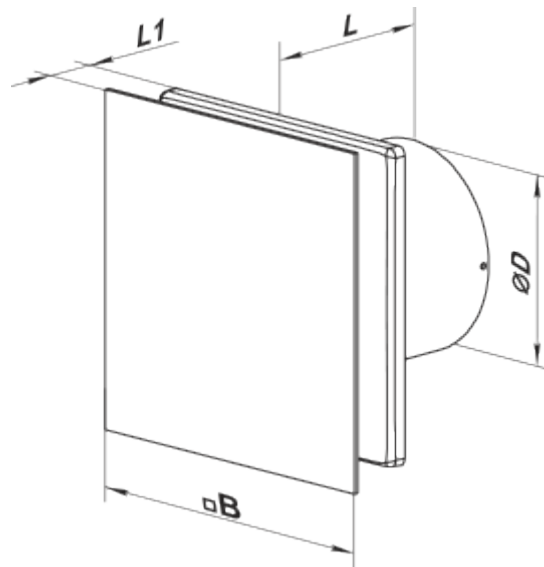

125 Солид Т Черный Сапфир

Осевой вентилятор с низким уровнем шума и энергопотребления для вытяжной вентиляции

- Максимальный расход воздуха: 155
- Уровень звукового давления LpA на расстоянии 3 м: 32
- Тип двигателя: АС
- Материал корпуса: Пластик
- Защита от обратной тяги: Обратный клапан
- Таймер: Таймер выключения

	Единица измерения	125 Солид Т Черный Сапфир
Размер подключаемого воздуховода	мм	125
Скорость	-	1
Минимальное напряжение питания	В	220
Максимальное напряжение питания	В	240
Частота сети питания	Гц	50
Номинальная мощность	Вт	18
Максимальный ток	А	0.11
Максимальный расход воздуха	м ³ /час	155
Уровень звукового давления LpA на расстоянии 3 м	дБ(А)	32
Вес	кг	0.75
Минимальная температура окружающего воздуха	°С	1
Максимальная температура окружающего воздуха	°С	45
Класс защиты	-	IP44

Размеры

Ø D	B	L	L1
123.5	180	85	38

Аксессуары

Кухонные вытяжки (зонты)

Наименование	Фото	Описание
Ф0 125		Фланец оконный применяется для всех вентиляторов ВЕНТС за исключением моделей серий ВКО, ВКО1, iFan, Квайт, МАО, ЦФ