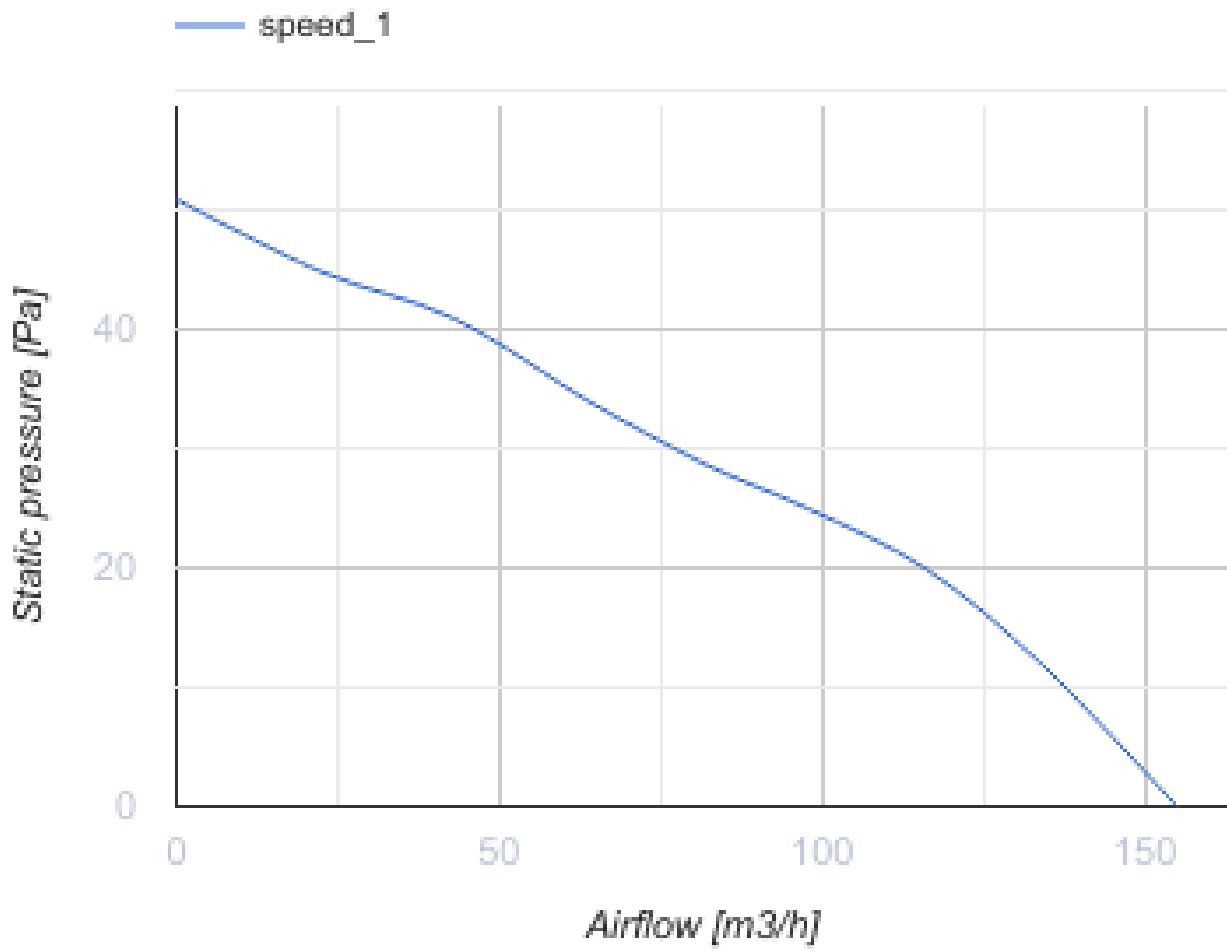

125 Солид Т Черный Сапфир

Осевой вентилятор с низким уровнем шума и энергопотребления для вытяжной вентиляции

- Максимальный расход воздуха: 155
- Уровень звукового давления LpA на расстоянии 3 м: 32
- Тип двигателя: АС
- Защита от обратной тяги: Обратный клапан
- Таймер: Таймер выключения

	Единица измерения	125 Солид Т Черный Сапфир
Размер подключаемого воздуховода	мм	125
Скорость	-	1
Минимальное напряжение питания	В	220
Максимальное напряжение питания	В	240
Частота сети питания	Гц	50
Номинальная мощность	Вт	18
Максимальный ток	А	0.11
Максимальный расход воздуха	м ³ /час	155
Уровень звукового давления LpA на расстоянии 3 м	дБ(А)	32
Вес	кг	0.75
Минимальная температура окружающего воздуха	°С	1
Максимальная температура окружающего воздуха	°С	45
Класс защиты	-	IP44