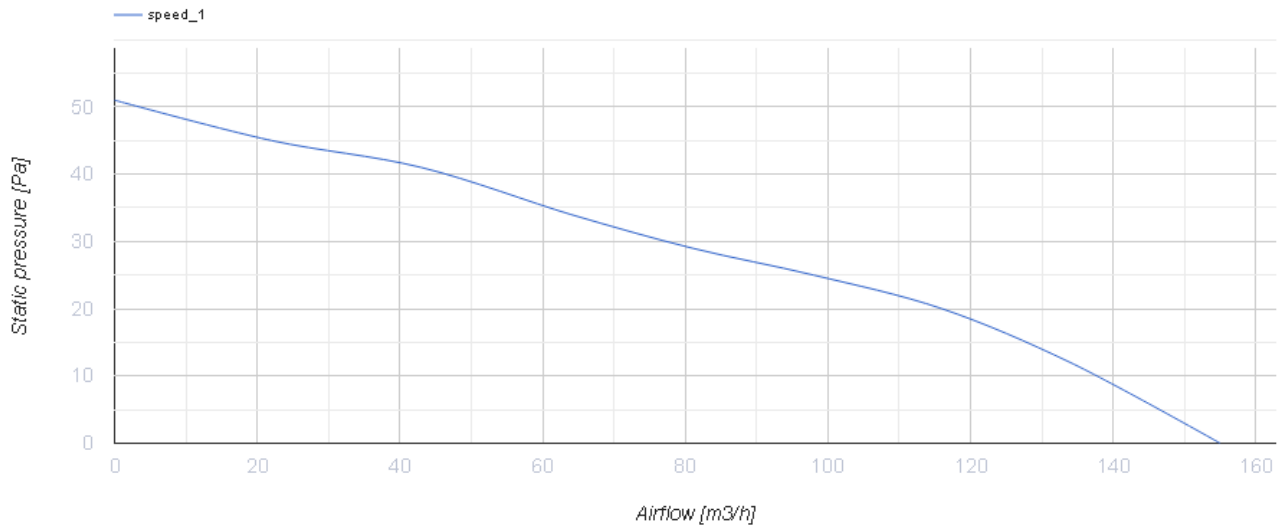

125 Солид ТН Черный Сапфир

Осевой вентилятор с низким уровнем шума и энергопотребления для вытяжной вентиляции

- Максимальный расход воздуха: 155
- Уровень звукового давления LpA на расстоянии 3 м: 32
- Тип двигателя: АС
- Защита от обратной тяги: Обратный клапан
- Датчик влажности
- Таймер: Таймер выключения

	Единица измерения	125 Солид ТН Черный Сапфир
Размер подключаемого воздуховода	мм	125
Скорость	-	1
Минимальное напряжение питания	В	220
Максимальное напряжение питания	В	240
Частота сети питания	Гц	50
Номинальная мощность	Вт	18
Максимальный ток	А	0.11
Максимальный расход воздуха	м ³ /час	155
Уровень звукового давления LpA на расстоянии 3 м	дБ(А)	32
Вес	кг	0.75
Минимальная температура окружающего воздуха	°С	1
Максимальная температура окружающего воздуха	°С	45
Класс защиты	-	IP44