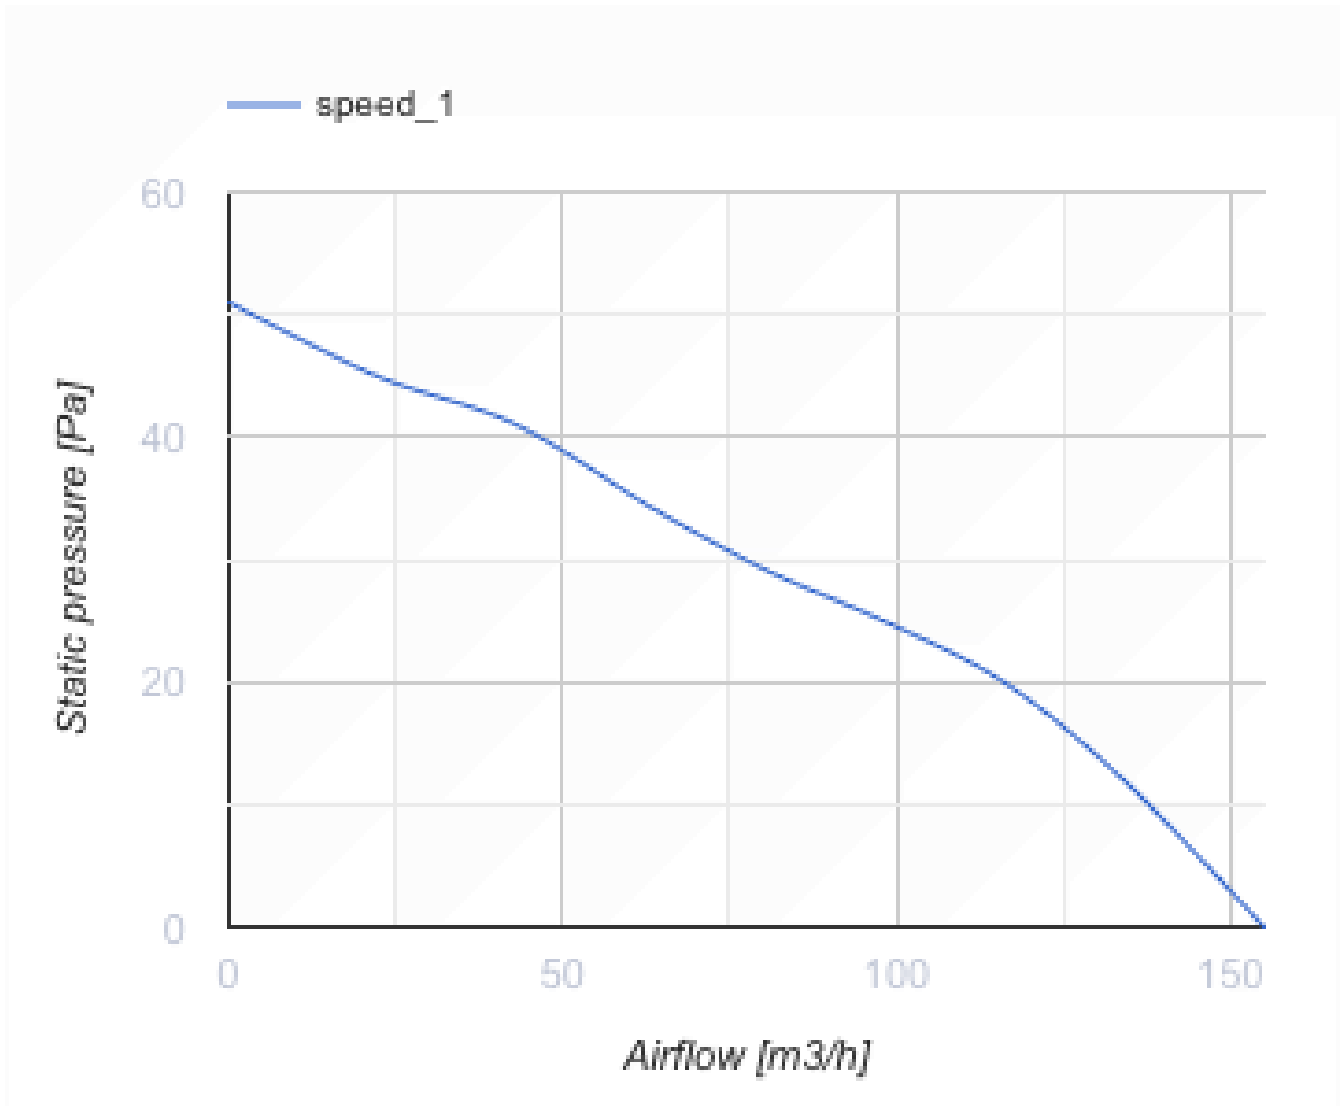

125 Солид ТН Черный Сапфир

Осевой вентилятор с низким уровнем шума и энергопотребления для вытяжной вентиляции

- Максимальный расход воздуха: 155
- Уровень звукового давления LpA на расстоянии 3 м: 32
- Тип двигателя: АС
- Материал корпуса: Пластик
- Защита от обратной тяги: Обратный клапан
- Датчик влажности
- Таймер: Таймер выключения

	Единица измерения	125 Солид ТН Черный Сапфир
Размер подключаемого воздуховода	мм	125
Скорость	-	1
Минимальное напряжение питания	В	220
Максимальное напряжение питания	В	240
Частота сети питания	Гц	50
Номинальная мощность	Вт	18
Максимальный ток	А	0.11
Максимальный расход воздуха	м ³ /час	155
Уровень звукового давления LpA на расстоянии 3 м	дБ(А)	32
Вес	кг	0.75
Минимальная температура окружающего воздуха	°С	1
Максимальная температура окружающего воздуха	°С	45
Класс защиты	-	IP44