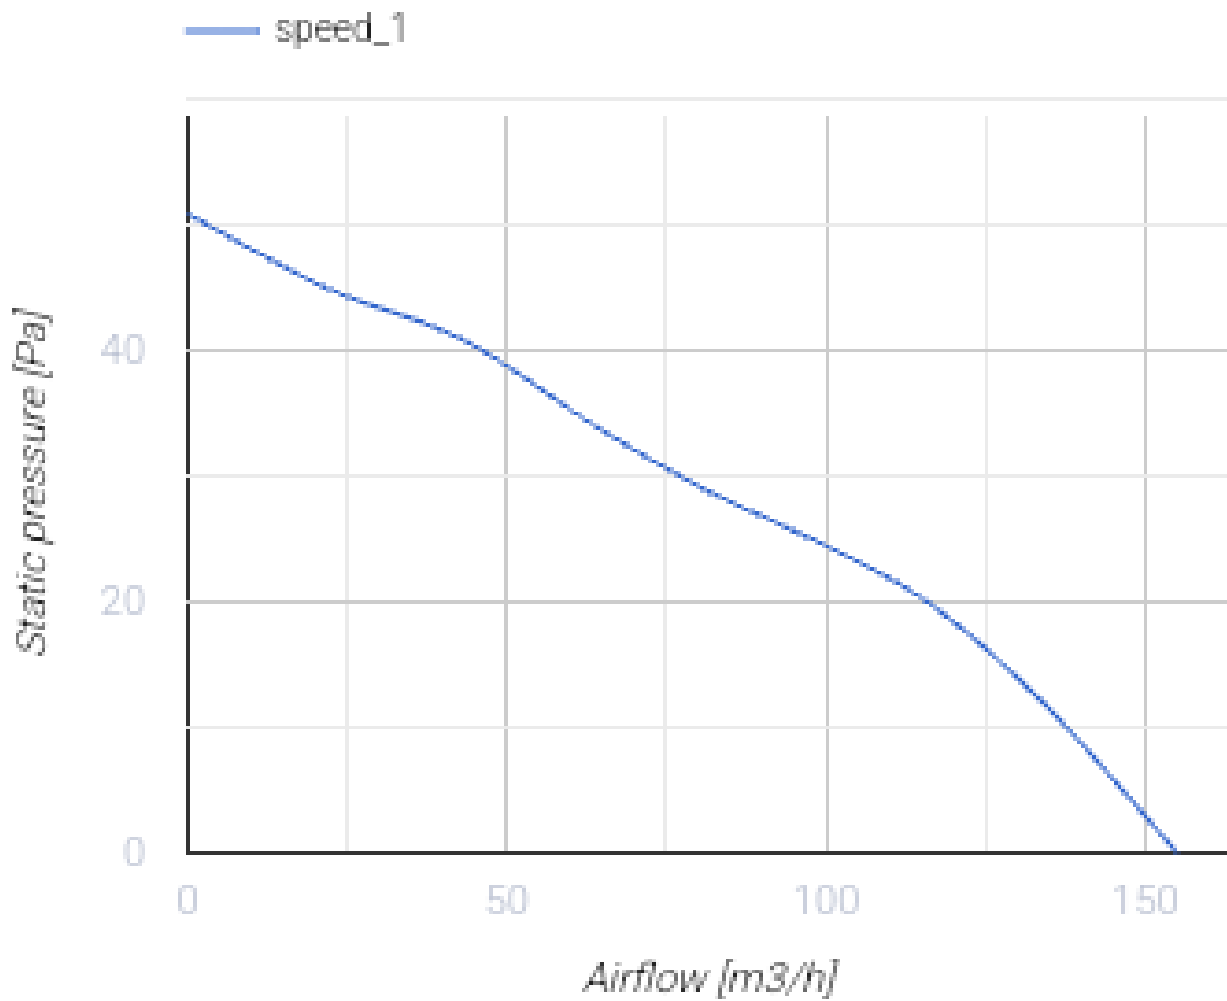

125 Солид ТН Черный Сапфир

Осевой вентилятор с низким уровнем шума и энергопотребления для вытяжной вентиляции

- Максимальный расход воздуха: 155
- Уровень звукового давления LpA на расстоянии 3 м: 32
- Тип двигателя: АС
- Защита от обратной тяги: Обратный клапан
- Датчик влажности
- Таймер: Таймер выключения

	Единица измерения	125 Солид ТН Черный Сапфир
Размер подключаемого воздуховода	мм	125
Скорость	-	1
Минимальное напряжение питания	В	220
Максимальное напряжение питания	В	240
Частота сети питания	Гц	50
Номинальная мощность	Вт	18
Максимальный ток	А	0.11
Максимальный расход воздуха	м ³ /час	155
Уровень звукового давления LpA на расстоянии 3 м	дБ(А)	32
Вес	кг	0.75
Минимальная температура окружающего воздуха	°С	1
Максимальная температура окружающего воздуха	°С	45
Класс защиты	-	IP44