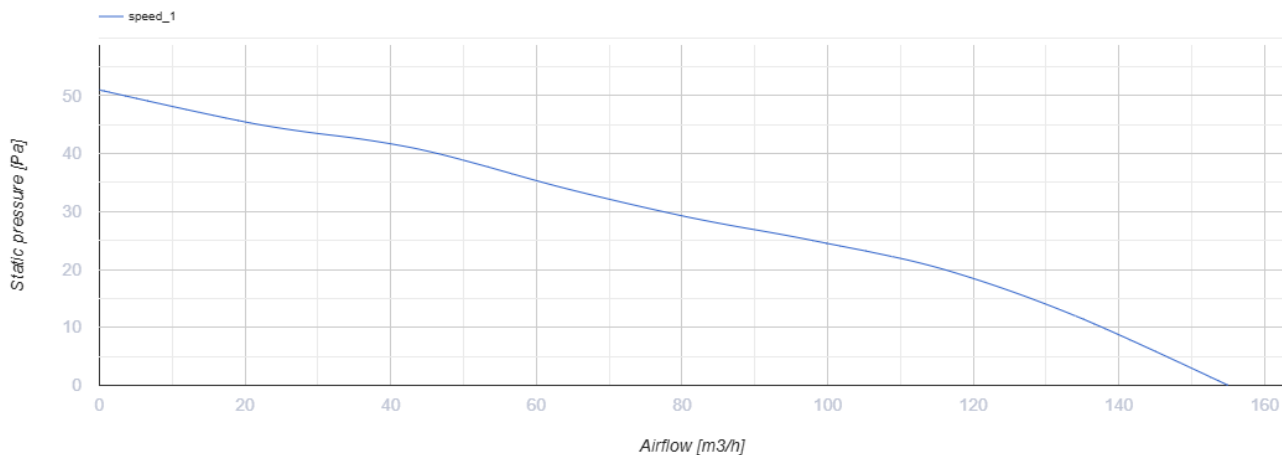

125 Солид ТН Черный Сапфир

Осевой вентилятор с низким уровнем шума и энергопотребления для вытяжной вентиляции

- Максимальный расход воздуха: 155
- Уровень звукового давления LpA на расстоянии 3 м: 32
- Тип двигателя: АС
- Защита от обратной тяги: Обратный клапан
- Датчик влажности
- Таймер: Таймер выключения

	Единица измерения	125 Солид ТН Черный Сапфир
Размер подключаемого воздуховода	мм	125
Скорость	-	1
Минимальное напряжение питания	В	220
Максимальное напряжение питания	В	240
Частота сети питания	Гц	50
Номинальная мощность	Вт	18
Максимальный ток	А	0.11
Максимальный расход воздуха	м ³ /час	155
Уровень звукового давления LpA на расстоянии 3 м	дБ(А)	32
Вес	кг	0.75
Минимальная температура окружающего воздуха	°С	1
Максимальная температура окружающего воздуха	°С	45
Класс защиты	-	IP44