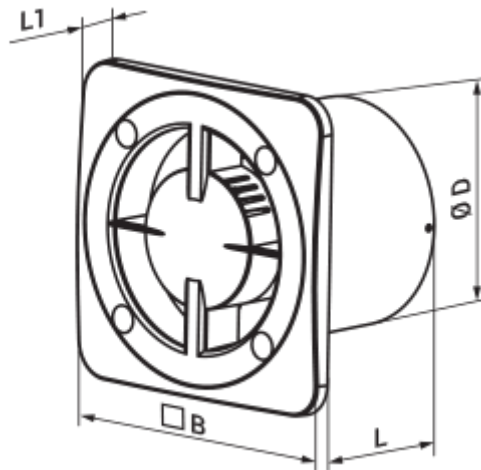

150 Бейс

Вентс Бейс - осевой бытовой вытяжной вентилятор системы Design Concept, предназначенный для использования в помещениях с нормальной и повышенной влажностью: кухнях, душевых и ванных комнатах, санузлах и т.д.

Размеры

ØD	B	L	L1
149	180	106	17

Аксессуары

Панели

Наименование	Фото	Описание
ФП 180 Плейн		Сменные декоративные лицевые панели - универсальное решение позволяющее подобрать дизайн вентилятора или вентиляционной решетки под любой интерьер ванной или кухни.
ФП 180 Плейн красный		Сменные декоративные лицевые панели - универсальное решение позволяющее подобрать дизайн вентилятора или вентиляционной решетки под любой интерьер ванной или кухни.
ФП 180 Плейн черный сапфир		Сменные декоративные лицевые панели - универсальное решение позволяющее подобрать дизайн вентилятора или вентиляционной решетки под любой интерьер ванной или кухни.
ФП 180 Плейн металллик		Сменные декоративные лицевые панели - универсальное решение позволяющее подобрать дизайн вентилятора или вентиляционной решетки под любой интерьер ванной или кухни.
ФП 180 Плейн вин		Сменные декоративные лицевые панели - универсальное решение позволяющее подобрать дизайн вентилятора или вентиляционной решетки под любой интерьер ванной или кухни.
ФП 180 Аква		Сменные декоративные лицевые панели - универсальное решение позволяющее подобрать дизайн вентилятора или вентиляционной решетки под любой интерьер ванной или кухни.
ФП 180 Марс		Сменные декоративные лицевые панели - универсальное решение позволяющее подобрать дизайн вентилятора или вентиляционной решетки под любой интерьер ванной или кухни.
ФП 180 Мистери		Сменные декоративные лицевые панели - универсальное решение позволяющее подобрать дизайн вентилятора или вентиляционной решетки под любой интерьер ванной или кухни.
ФП 180 Плейн хром		Сменные декоративные лицевые панели - универсальное решение позволяющее подобрать дизайн вентилятора или вентиляционной решетки под любой интерьер ванной или кухни.