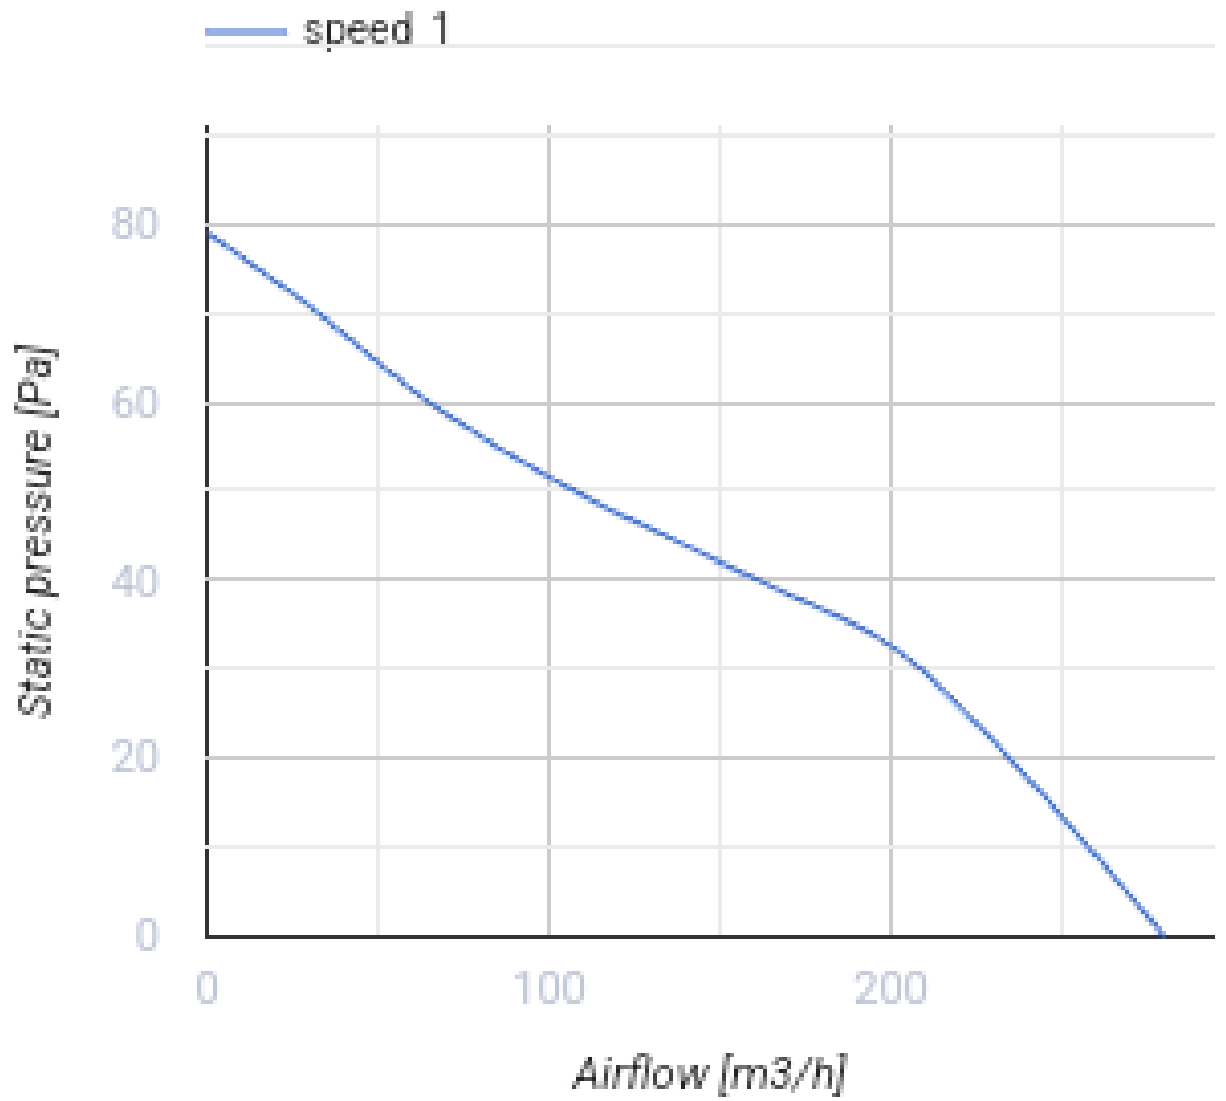

150 Бейс

Вентс Бейс - осевой бытовой вытяжной вентилятор системы Design Concept, предназначенный для использования в помещениях с нормальной и повышенной влажностью: кухнях, душевых и ванных комнатах, санузлах и т.д.

- Максимальный расход воздуха: 280
- Уровень звукового давления LpA на расстоянии 3 м: 34
- Тип двигателя: АС
- Тип крыльчатки: Осевой
- Материал корпуса: Пластик

	Единица измерения	150 Бейс
Размер подключаемого воздуховода	мм	150
Скорость	-	1
Минимальное напряжение питания	В	220
Максимальное напряжение питания	В	240
Частота сети питания	Гц	50
Номинальная мощность	Вт	23
Максимальный ток	А	0.161
Максимальный расход воздуха	м ³ /час	280
Скорость вращения	-	2200
Уровень звукового давления LpA на расстоянии 3 м	дБ(А)	34
Минимальная температура окружающего воздуха	°С	1
Максимальная температура окружающего воздуха	°С	40
Класс защиты	-	IP24