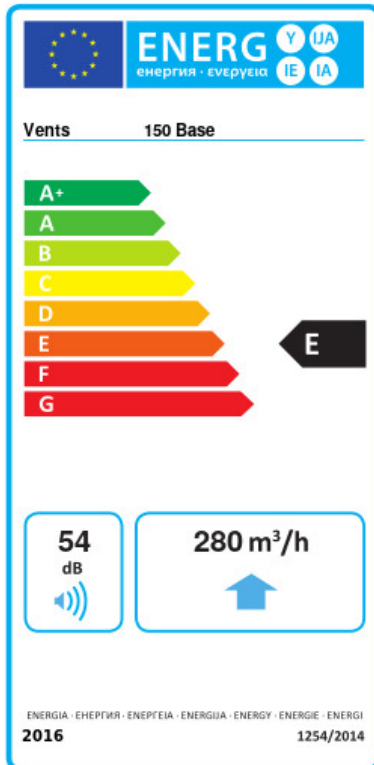

Экодизайн

Торговая марка	Вентс					
Модель	150 Бейс					
Удельное потребление энергии (кВт.час/(м²/год))	Холодный		Умеренный		Теплый	
	-31	B	-14.6	E	-5.2	F
Тип установки	Unidirectional					
Тип привода	Односкоростной					
Тип теплообменника	Нет					
Максимальный расход воздуха (м³/час)	280					
Потребляемая мощность (Вт)	23					
Эталонный объемный расход (м³/с)	0.054					
Удельный потребляемая мощность в исходной точке (Вт/(м³/час))	0.082					
Способ управления приводом	Ручное управление					
Максимальные внешние утечки (%)	2.7					
Декларируемый тип вентиляционной единицы	RVU UVU					
Sound power level (дБ(A))	54					
Годовое потребление электричества (кВт.час/год)	Холодный		Умеренный		Теплый	
	103		103		103	
Годовое сохранение тепла (кВт.час/год)	Холодный		Умеренный		Теплый	
	3355		1715		776