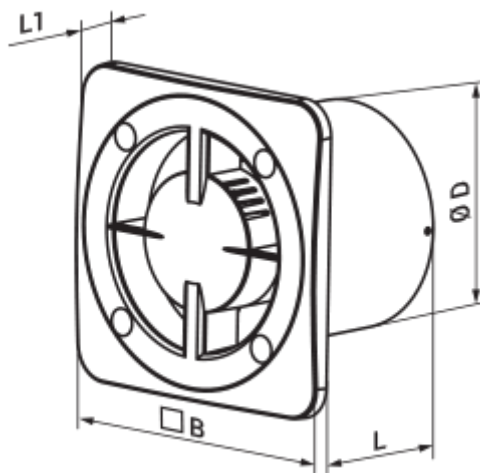

## 150 Бейс (220 В/60 Гц)

Вентс Бейс - осевой бытовой вытяжной вентилятор системы Design Concept, предназначенный для использования в помещениях с нормальной и повышенной влажностью: кухнях, душевых и ваннных комнатах, санузлах и т.д.

## Размеры

ØD	B	L	L1
149	180	106	17