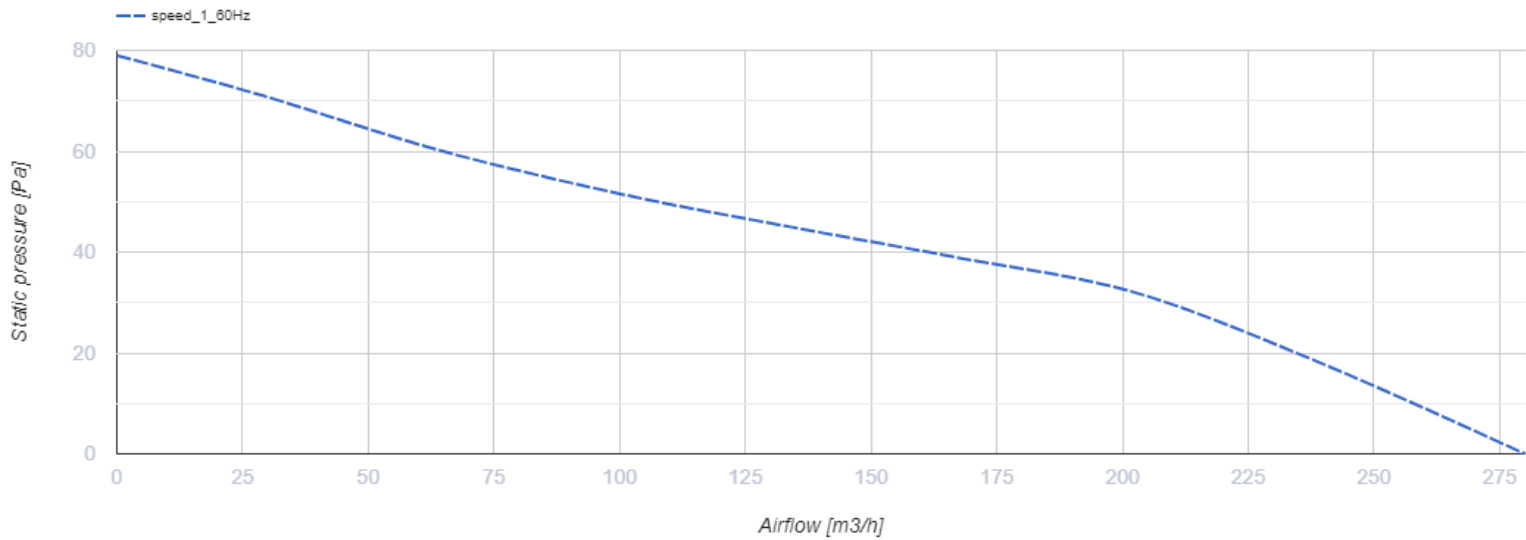

## 150 Бейс (220 В/60 Гц)

Вентс Бейс - осевой бытовой вытяжной вентилятор системы Design Concept, предназначенный для использования в помещениях с нормальной и повышенной влажностью: кухнях, душевых и ваннных комнатах, санузлах и т.д.

- Тип двигателя: АС
- Тип крыльчатки: Осевой
- Материал корпуса: Пластик

	Единица измерения	150 Бейс (220 В/60 Гц)
Размер подключаемого воздуховода	мм	150
Скорость	-	1
Минимальное напряжение питания	В	220
Максимальное напряжение питания	В	220
Частота сети питания	Гц	60
Максимальный ток	А	
Скорость вращения	-	2200
Минимальная температура окружающего воздуха	°С	1
Максимальная температура окружающего воздуха	°С	40
Класс защиты	-	IP24

## Размеры

ØD	B	L	L1
149	180	106	17