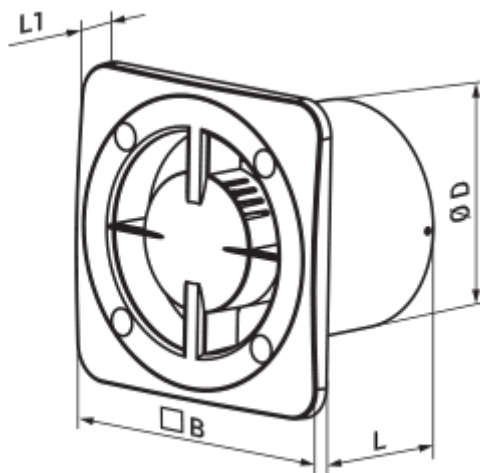

150 Бейс (220 В/60 Гц)

Вентс Бейс - осевой бытовой вытяжной вентилятор системы Design Concept, предназначенный для использования в помещениях с нормальной и повышенной влажностью: кухнях, душевых и ваннх комнатах, санузлах и т.д.

- Тип двигателя: АС
- Тип крыльчатки: Осевой
- Материал корпуса: Пластик

	Единица измерения	150 Бейс (220 В/60 Гц)
Размер подключаемого воздуховода	мм	150
Скорость	-	1
Минимальное напряжение питания	В	220
Максимальное напряжение питания	В	220
Частота сети питания	Гц	60
Максимальный ток	А	
Скорость вращения	-	2200
Минимальная температура окружающего воздуха	°С	1
Максимальная температура окружающего воздуха	°С	40
Класс защиты	-	IP24

Размеры

ØD	B	L	L1
149	180	106	17

Аксессуары

Панели

Наименование	Фото	Описание
ФП 180 Плейн		Сменные декоративные лицевые панели - универсальное решение позволяющее подобрать дизайн вентилятора или вентиляционной решетки под любой интерьер ванной или кухни.
ФП 180 Плейн красный		Сменные декоративные лицевые панели - универсальное решение позволяющее подобрать дизайн вентилятора или вентиляционной решетки под любой интерьер ванной или кухни.