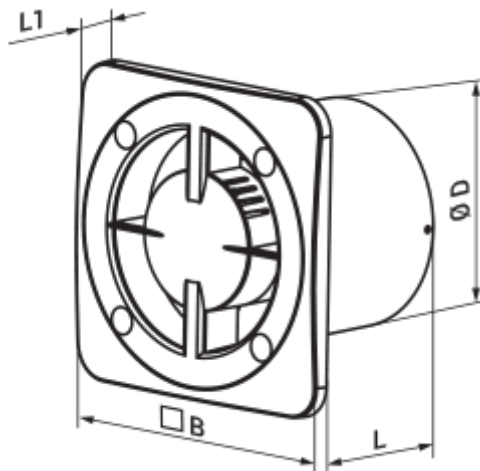

150 Бейс (220 В/60 Гц)

Вентс Бейс - осевой бытовой вытяжной вентилятор системы Design Concept, предназначенный для использования в помещениях с нормальной и повышенной влажностью: кухнях, душевых и ваннных комнатах, санузлах и т.д.

- Тип двигателя: АС
- Тип крыльчатки: Осевой
- Материал корпуса: Пластик

	Единица измерения	150 Бейс (220 В/60 Гц)
Размер подключаемого воздуховода	мм	150
Скорость	-	1
Минимальное напряжение питания	В	220
Максимальное напряжение питания	В	220
Частота сети питания	Гц	60
Максимальный ток	А	
Скорость вращения	-	2200
Минимальная температура окружающего воздуха	°С	1
Максимальная температура окружающего воздуха	°С	40
Класс защиты	-	IP24

Размеры

ØD	B	L	L1
149	180	106	17

Аксессуары

Панели

Наименование	Фото	Описание
ФП 180 Плейн		Сменные декоративные лицевые панели - универсальное решение позволяющее подобрать дизайн вентилятора или вентиляционной решетки под любой интерьер ванной или кухни.
ФП 180 Плейн красный		Сменные декоративные лицевые панели - универсальное решение позволяющее подобрать дизайн вентилятора или вентиляционной решетки под любой интерьер ванной или кухни.