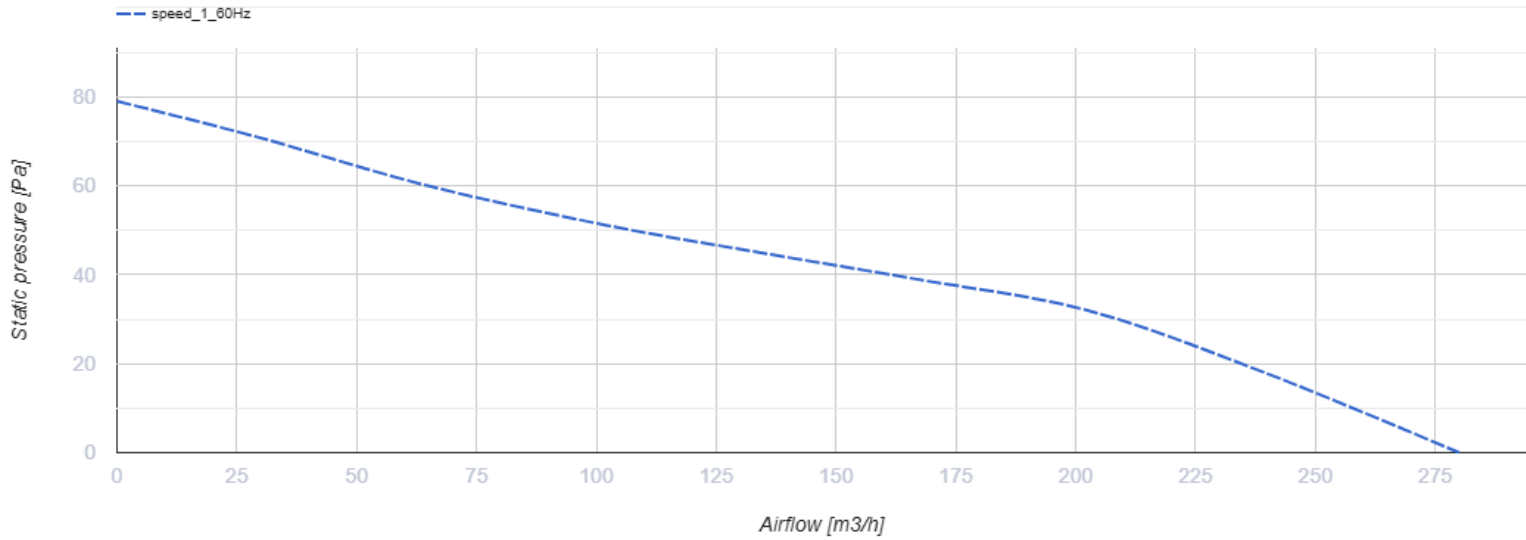

150 Бейс (220 В/60 Гц)

Вентс Бейс - осевой бытовой вытяжной вентилятор системы Design Concept, предназначенный для использования в помещениях с нормальной и повышенной влажностью: кухнях, душевых и ваннных комнатах, санузлах и т.д.

- Тип двигателя: АС
- Тип крыльчатки: Осевой
- Материал корпуса: Пластик

	Единица измерения	150 Бейс (220 В/60 Гц)
Размер подключаемого воздуховода	мм	150
Скорость	-	1
Минимальное напряжение питания	В	220
Максимальное напряжение питания	В	220
Частота сети питания	Гц	60
Максимальный ток	А	
Скорость вращения	-	2200
Минимальная температура окружающего воздуха	°С	1
Максимальная температура окружающего воздуха	°С	40
Класс защиты	-	IP24