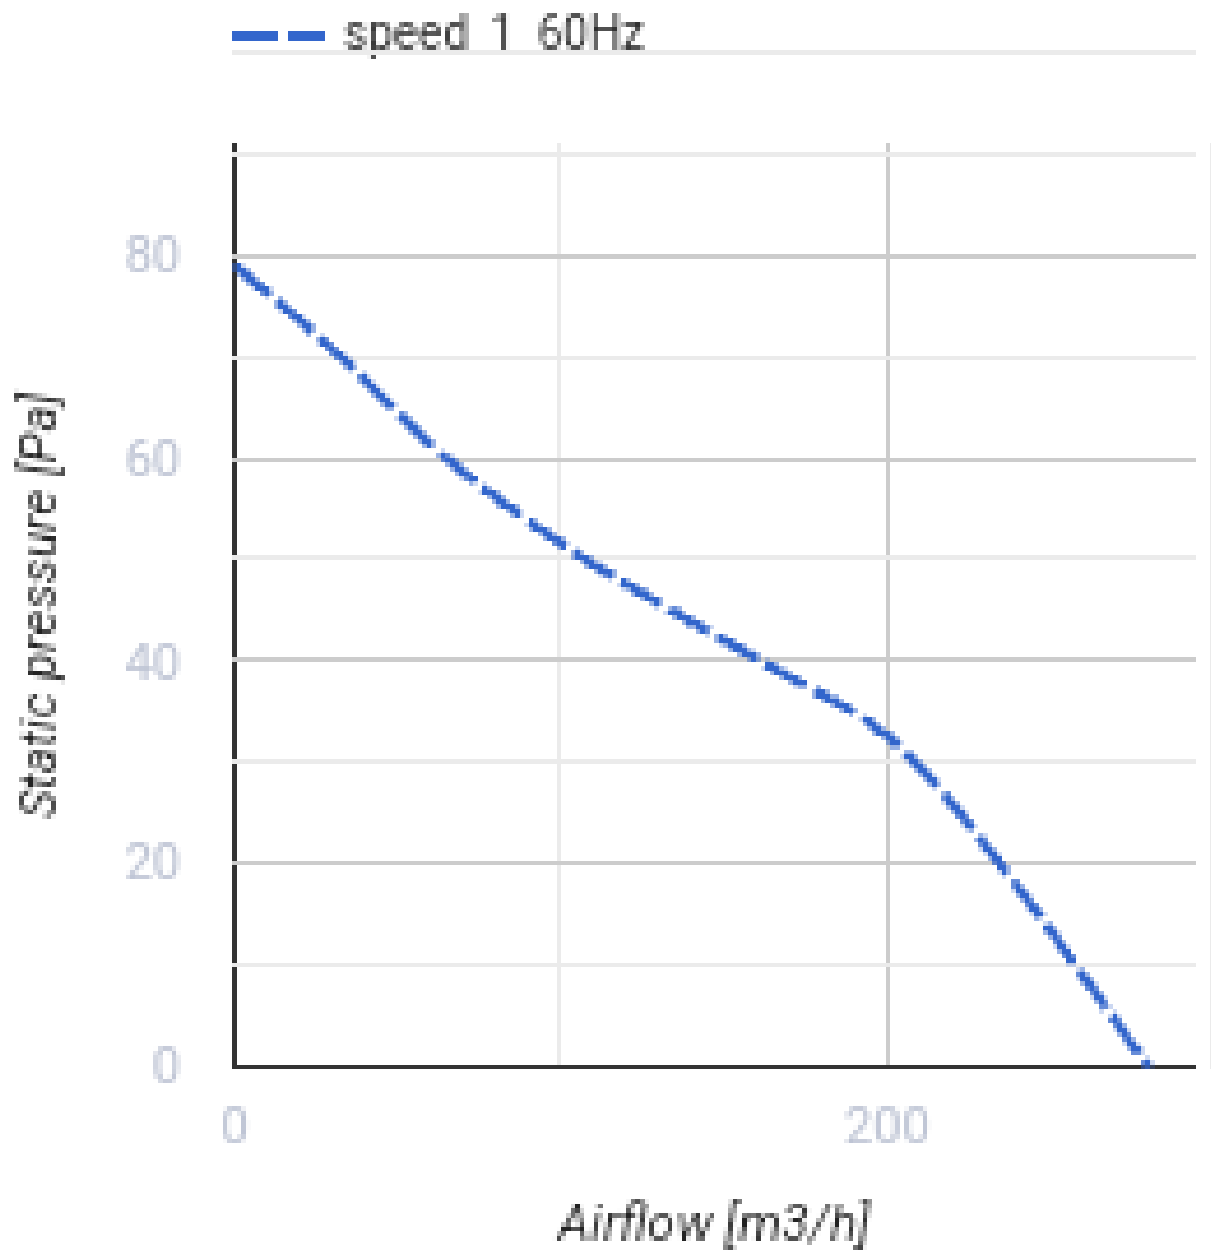

150 Бейс (220 В/60 Гц)

Вентс Бейс - осевой бытовой вытяжной вентилятор системы Design Concept, предназначенный для использования в помещениях с нормальной и повышенной влажностью: кухнях, душевых и ваннных комнатах, санузлах и т.д.

- Тип двигателя: АС
- Тип крыльчатки: Осевой
- Материал корпуса: Пластик

	Единица измерения	150 Бейс (220 В/60 Гц)
Размер подключаемого воздуховода	мм	150
Скорость	-	1
Минимальное напряжение питания	В	220
Максимальное напряжение питания	В	220
Частота сети питания	Гц	60
Максимальный ток	А	
Скорость вращения	-	2200
Минимальная температура окружающего воздуха	°С	1
Максимальная температура окружающего воздуха	°С	40
Класс защиты	-	IP24