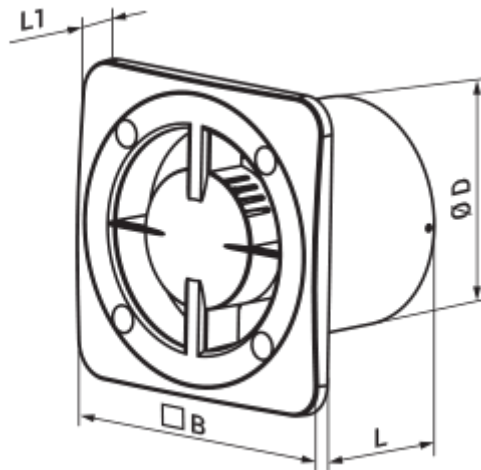

Аксессуары

Панели

Наименование	Фото	Описание
ФП 180 Плейн		Сменные декоративные лицевые панели - универсальное решение позволяющее подобрать дизайн вентилятора или вентиляционной решетки под любой интерьер ванной или кухни.
ФП 180 Плейн красный		Сменные декоративные лицевые панели - универсальное решение позволяющее подобрать дизайн вентилятора или вентиляционной решетки под любой интерьер ванной или кухни.
ФП 180 Плейн черный сапфир		Сменные декоративные лицевые панели - универсальное решение позволяющее подобрать дизайн вентилятора или вентиляционной решетки под любой интерьер ванной или кухни.
ФП 180 Плейн металллик		Сменные декоративные лицевые панели - универсальное решение позволяющее подобрать дизайн вентилятора или вентиляционной решетки под любой интерьер ванной или кухни.
ФП 180 Плейн вин		Сменные декоративные лицевые панели - универсальное решение позволяющее подобрать дизайн вентилятора или вентиляционной решетки под любой интерьер ванной или кухни.
ФП 180 Аква		Сменные декоративные лицевые панели - универсальное решение позволяющее подобрать дизайн вентилятора или вентиляционной решетки под любой интерьер ванной или кухни.
ФП 180 Марс		Сменные декоративные лицевые панели - универсальное решение позволяющее подобрать дизайн вентилятора или вентиляционной решетки под любой интерьер ванной или кухни.
ФП 180 Мистери		Сменные декоративные лицевые панели - универсальное решение позволяющее подобрать дизайн вентилятора или вентиляционной решетки под любой интерьер ванной или кухни.
ФП 180 Плейн хром		Сменные декоративные лицевые панели - универсальное решение позволяющее подобрать дизайн вентилятора или вентиляционной решетки под любой интерьер ванной или кухни.