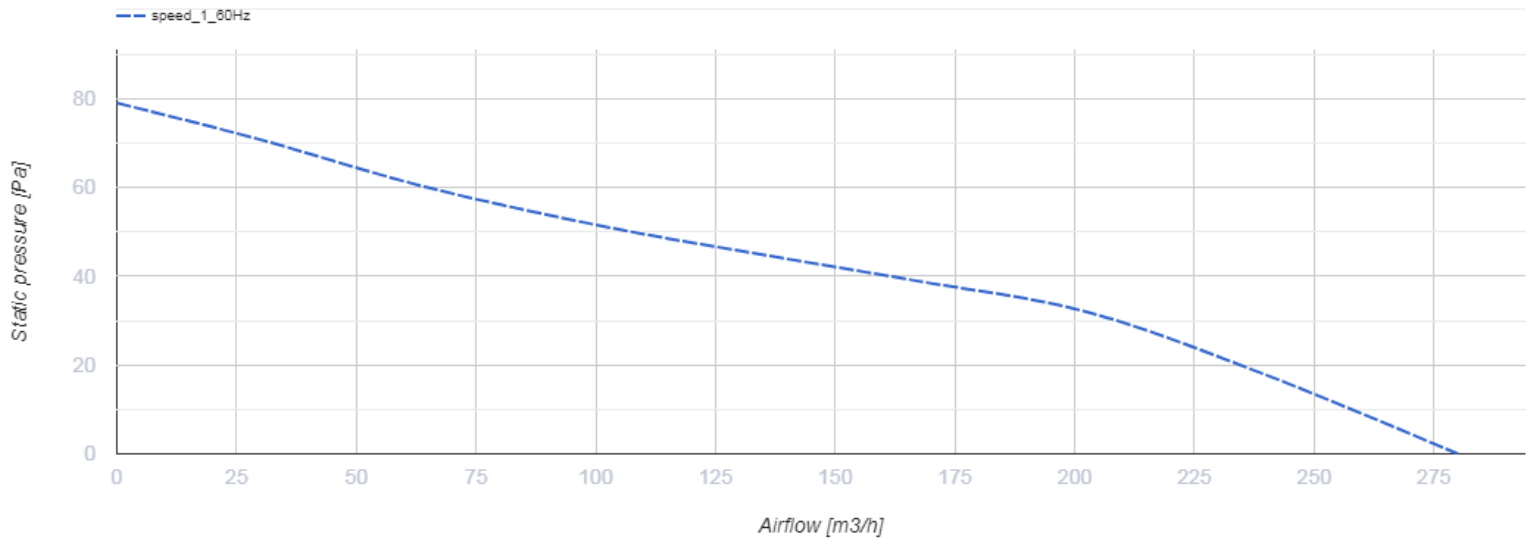

## 150 Бейс (220 В/60 Гц)

Вентс Бейс - осевой бытовой вытяжной вентилятор системы Design Concept, предназначенный для использования в помещениях с нормальной и повышенной влажностью: кухнях, душевых и ваннных комнатах, санузлах и т.д.

- Тип двигателя: АС
- Тип крыльчатки: Осевой
- Материал корпуса: Пластик

	Единица измерения	150 Бейс (220 В/60 Гц)
Размер подключаемого воздуховода	мм	150
Скорость	-	1
Минимальное напряжение питания	В	220
Максимальное напряжение питания	В	220
Частота сети питания	Гц	60
Максимальный ток	А	
Скорость вращения	-	2200
Минимальная температура окружающего воздуха	°С	1
Максимальная температура окружающего воздуха	°С	40
Класс защиты	-	IP24

## Размеры

ØD	B	L	L1
149	180	106	17