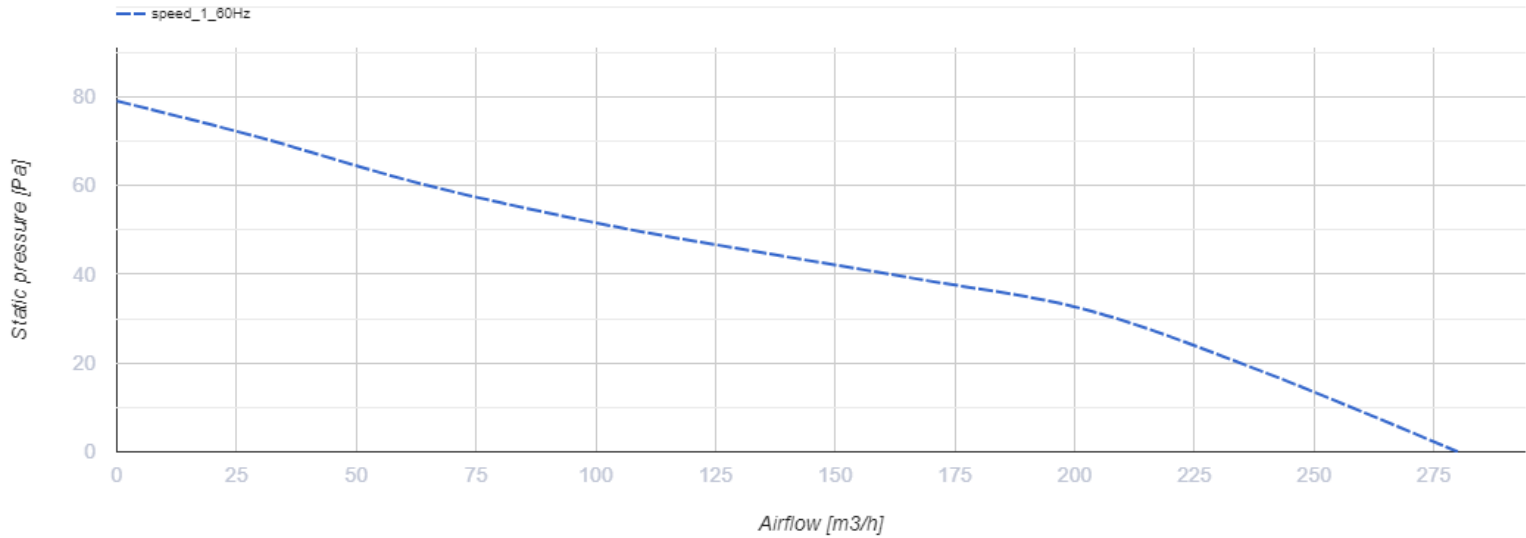

150 Бейс (220 В/60 Гц)

Вентс Бейс - осевой бытовой вытяжной вентилятор системы Design Concept, предназначенный для использования в помещениях с нормальной и повышенной влажностью: кухнях, душевых и ваннх комнатах, санузлах и т.д.

- Тип двигателя: АС
- Тип крыльчатки: Осевой
- Материал корпуса: Пластик

	Единица измерения	150 Бейс (220 В/60 Гц)
Размер подключаемого воздуховода	мм	150
Скорость	-	1
Минимальное напряжение питания	В	220
Максимальное напряжение питания	В	220
Частота сети питания	Гц	60
Максимальный ток	А	
Скорость вращения	-	2200
Минимальная температура окружающего воздуха	°С	1
Максимальная температура окружающего воздуха	°С	40
Класс защиты	-	IP24