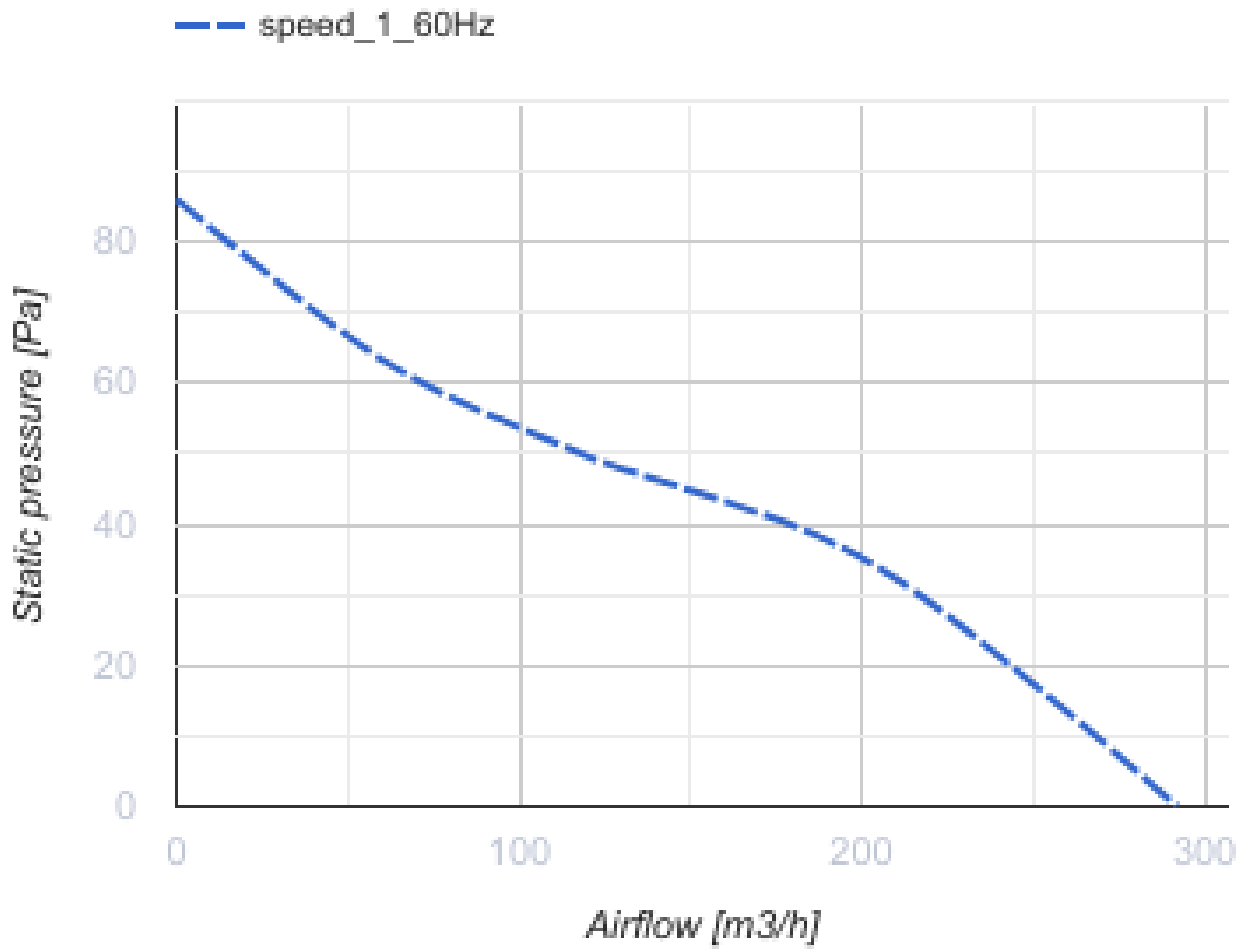

150 Д (220В/60Гц)

Осевые вентиляторы, для вытяжной вентиляции

- Тип двигателя: АС
- Материал корпуса: Пластик

	Единица измерения	150 Д (220В/60Гц)
Размер подключаемого воздуховода	мм	150
Скорость	-	1
Минимальное напряжение питания	В	220
Максимальное напряжение питания	В	240
Частота сети питания	Гц	60
Вес	кг	0.92
Минимальная температура окружающего воздуха	°С	1
Максимальная температура окружающего воздуха	°С	40
Класс защиты	-	IP34

Размеры

∅D	B	H	L	L
150	205	165	132	13

Аксессуары

Фланцы

Наименование	Фото	Описание
КО 150		Обратный клапан предназначен для бытовых вентиляторов серий ВЕНТС М, М1, Д, С, МЗ, Х, Х1, ЛД, ЛД Фреш тайм, Силента-М, Силента-С, Модерн, Витро стар, З Стар, Х Стар
ФО 150		Фланец оконный применяется для всех вентиляторов ВЕНТС за исключением моделей серий ВКО, ВКО1, iFan, Квайт, МАО, ЦФ