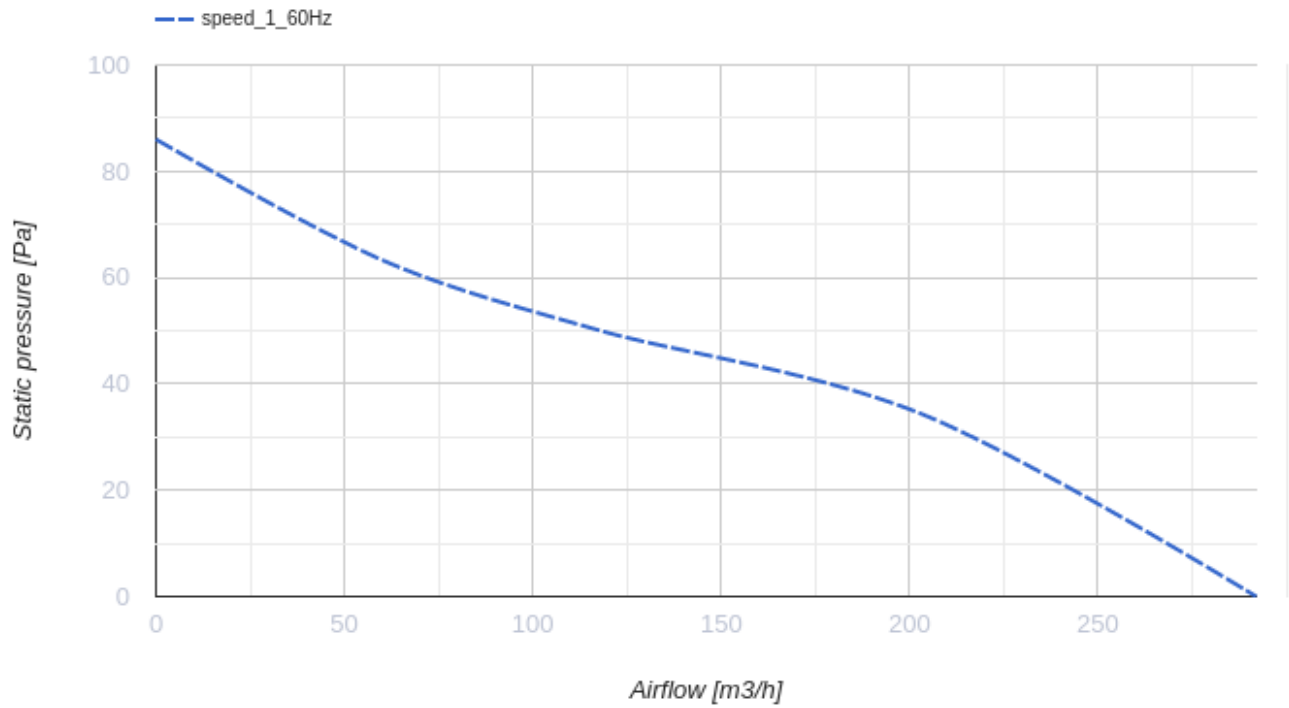

150 Д (220В/60Гц)

Осевые вентиляторы, для вытяжной вентиляции

- Тип двигателя: АС
- Материал корпуса: Пластик

	Единица измерения	150 Д (220В/60Гц)
Размер подключаемого воздуховода	мм	150
Скорость	-	1
Минимальное напряжение питания	В	220
Максимальное напряжение питания	В	240
Частота сети питания	Гц	60
Вес	кг	0.92
Минимальная температура окружающего воздуха	°С	1
Максимальная температура окружающего воздуха	°С	40
Класс защиты	-	IP34

Размеры

ØD	B	H	L	L
150	205	165	132	13

Аксессуары

Фланцы

Наименование	Фото	Описание
КО 150		Обратный клапан предназначен для бытовых вентиляторов серий ВЕНТС М, М1, Д, С, МЗ, Х, Х1, ЛД, ЛД Фреш тайм, Силента-М, Силента-С, Модерн, Витро стар, З Стар, Х Стар
ФО 150		Фланец оконный применяется для всех вентиляторов ВЕНТС за исключением моделей серий ВКО, ВКО1, iFan, Квайт, МАО, ЦФ