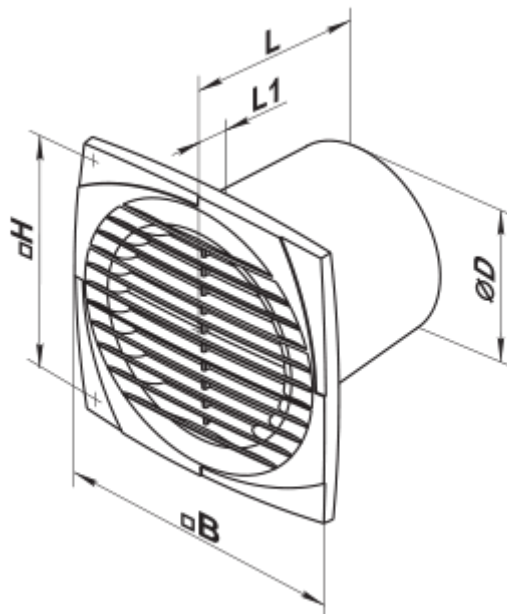

150 Д (220В/60Гц)

Осевые вентиляторы, для вытяжной вентиляции

- Тип двигателя: АС
- Материал корпуса: Пластик

	Единица измерения	150 Д (220В/60Гц)
Размер подключаемого воздуховода	мм	150
Скорость	-	1
Минимальное напряжение питания	В	220
Максимальное напряжение питания	В	240
Частота сети питания	Гц	60
Вес	кг	0.92
Минимальная температура окружающего воздуха	°С	1
Максимальная температура окружающего воздуха	°С	40
Класс защиты	-	IP34

Размеры

ØD	B	H	L	L
150	205	165	132	13

Аксессуары

Фланцы

Наименование	Фото	Описание
КО 150		Обратный клапан предназначен для бытовых вентиляторов серий ВЕНТС М, М1, Д, С, МЗ, Х, Х1, ЛД, ЛД Фреш тайм, Силента-М, Силента-С, Модерн, Витро стар, З Стар, Х Стар
ФО 150		Фланец оконный применяется для всех вентиляторов ВЕНТС за исключением моделей серий ВКО, ВКО1, iFan, Квайт, МАО, ЦФ