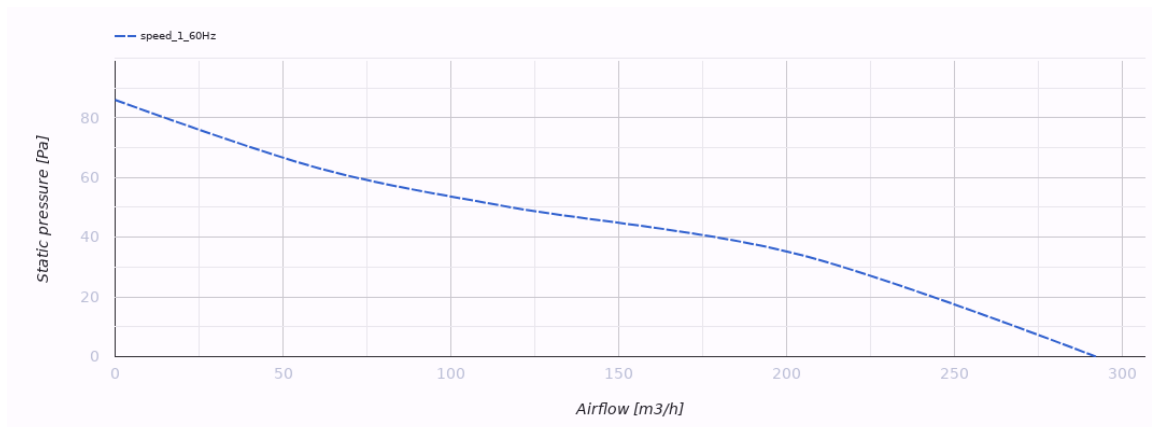

150 Д (220В/60Гц)

Осевые вентиляторы, для вытяжной вентиляции

- Материал корпуса: Пластик

	Единица измерения	150 Д (220В/60Гц)
Размер подключаемого воздуховода	мм	150
Фазность	-	1
Минимальное напряжение питания	В	220
Максимальное напряжение питания	В	240
Частота сети питания	Гц	60
Вес	кг	0.92
Минимальная температура окружающего воздуха	°С	1
Максимальная температура окружающего воздуха	°С	40
Класс защиты	-	IP34
Материал крыльчатки	-	Пластик