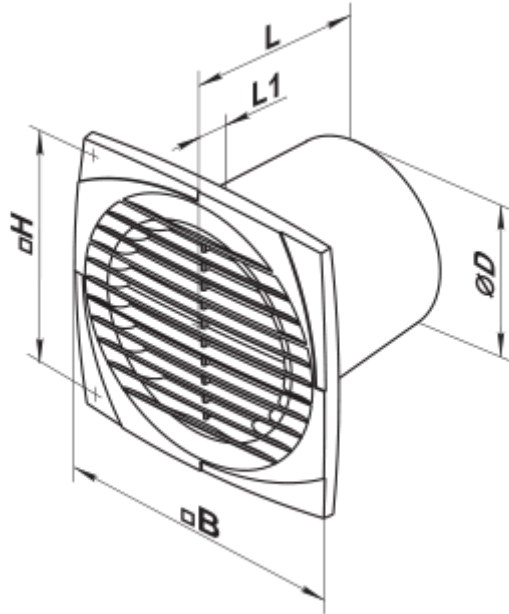

150 Д (220В/60Гц)

Осевые вентиляторы, для вытяжной вентиляции

- Материал корпуса: Пластик

	Единица измерения	150 Д (220В/60Гц)
Размер подключаемого воздуховода	мм	150
Фазность	-	1
Минимальное напряжение питания	В	220
Максимальное напряжение питания	В	240
Частота сети питания	Гц	60
Вес	кг	0.92
Минимальная температура окружающего воздуха	°С	1
Максимальная температура окружающего воздуха	°С	40
Класс защиты	-	IP34
Материал крыльчатки	-	Пластик

Размеры

ØD	B	H	L	L
150	205	165	132	13

Аксессуары

Аксессуары к крышным вентиляторам

Наименование	Фото	Описание
КО 150		Обратный клапан предназначен для бытовых вентиляторов
ФО 150		Фланец оконный