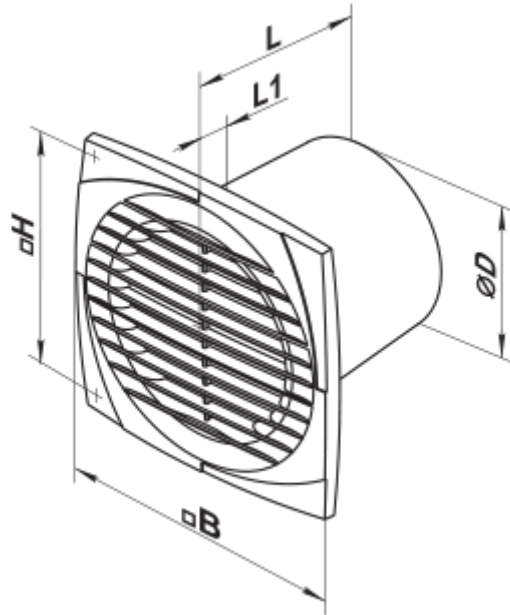

# 150 Д К (220В/60Гц)

Осевые вентиляторы, для вытяжной вентиляции

- Тип двигателя: АС
- Материал корпуса: Пластик
- Защита от обратной тяги: Обратный клапан

	Единица измерения	150 Д К (220В/60Гц)
Размер подключаемого воздуховода	мм	150
Скорость	-	1
Минимальное напряжение питания	В	220
Максимальное напряжение питания	В	240
Частота сети питания	Гц	60
Вес	кг	0.92
Минимальная температура окружающего воздуха	°С	1
Максимальная температура окружающего воздуха	°С	40
Класс защиты	-	IP34

### Размеры

∅D	B	H	L	L1
150	205	165	132	13