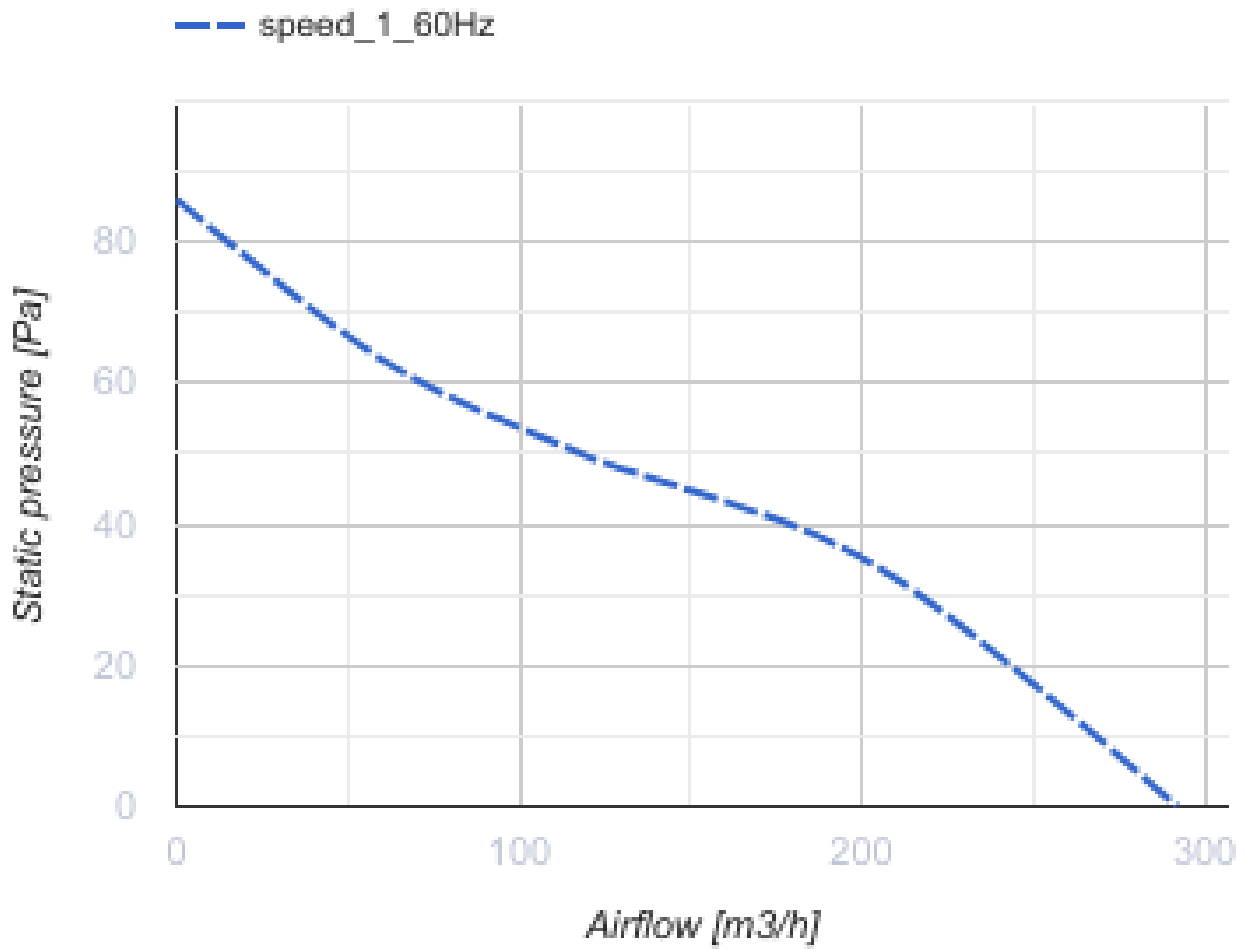

# 150 Д К (220В/60Гц)

Осевые вентиляторы, для вытяжной вентиляции

- Тип двигателя: АС
- Материал корпуса: Пластик
- Защита от обратной тяги: Обратный клапан

	Единица измерения	150 Д К (220В/60Гц)
Размер подключаемого воздуховода	мм	150
Скорость	-	1
Минимальное напряжение питания	В	220
Максимальное напряжение питания	В	240
Частота сети питания	Гц	60
Вес	кг	0.92
Минимальная температура окружающего воздуха	°С	1
Максимальная температура окружающего воздуха	°С	40
Класс защиты	-	IP34

### Размеры

∅D	B	H	L	L1
150	205	165	132	13