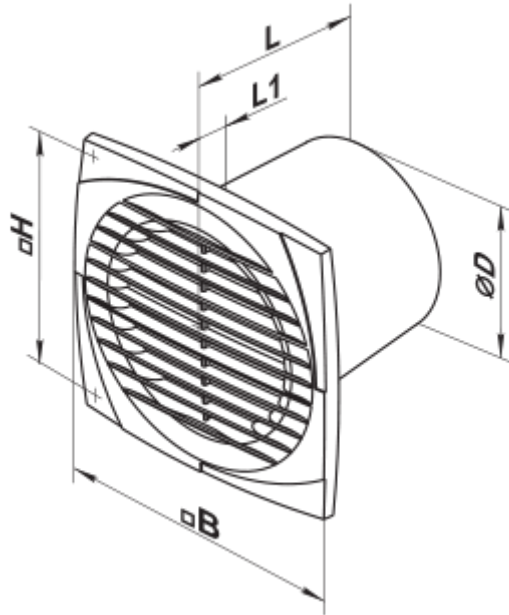

# 150 Д К (220В/60Гц)

Осевые вентиляторы, для вытяжной вентиляции

- Тип двигателя: АС
- Материал корпуса: Пластик
- Защита от обратной тяги: Обратный клапан

	Единица измерения	150 Д К (220В/60Гц)
Размер подключаемого воздуховода	мм	150
Скорость	-	1
Минимальное напряжение питания	В	220
Максимальное напряжение питания	В	240
Частота сети питания	Гц	60
Вес	кг	0.92
Минимальная температура окружающего воздуха	°С	1
Максимальная температура окружающего воздуха	°С	40
Класс защиты	-	IP34

## Размеры

ØD	B	H	L	L1
150	205	165	132	13