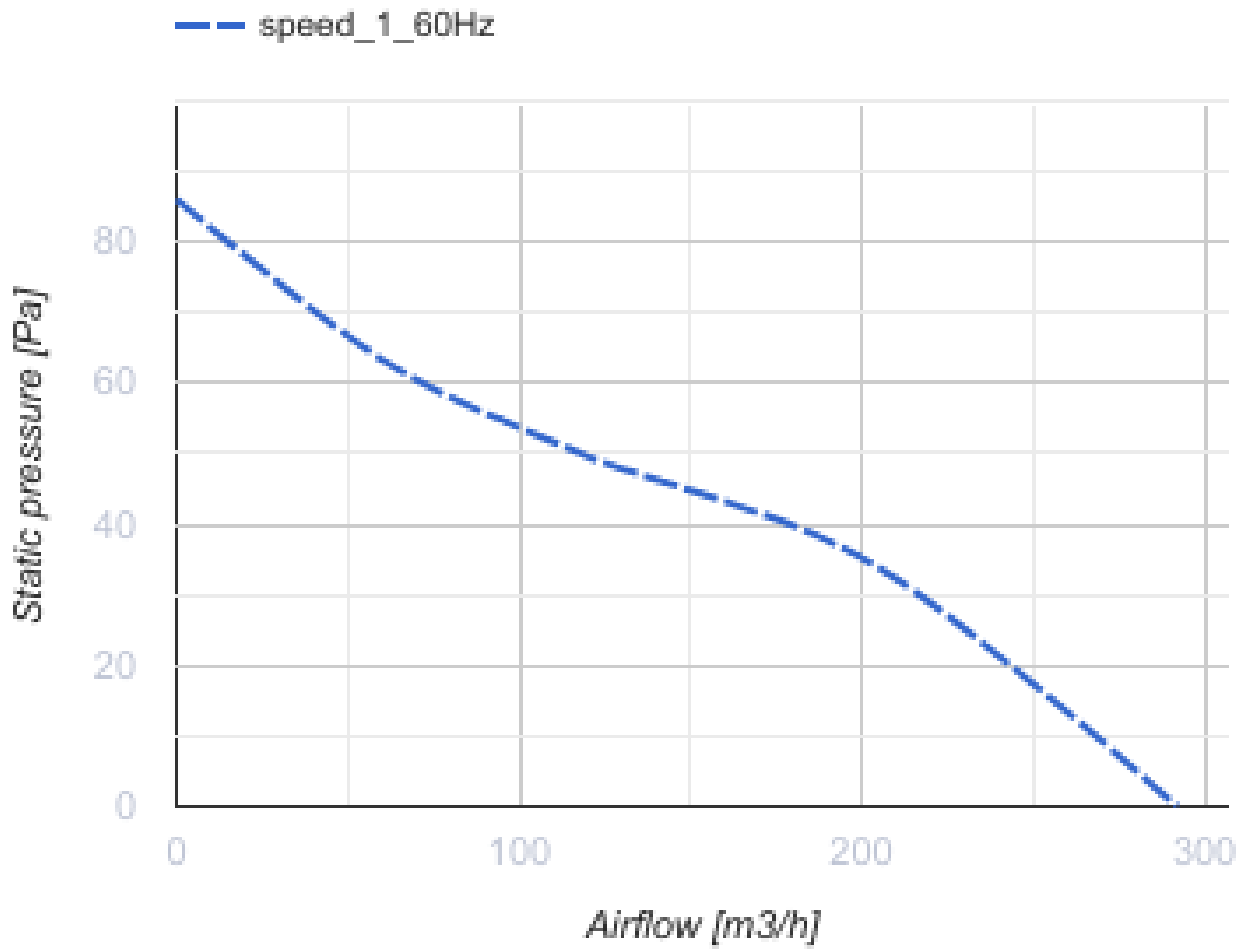

150 Д К Л (220В/60Гц)

Осевые вентиляторы, для вытяжной вентиляции

- Тип двигателя: АС
- Материал корпуса: Пластик
- Защита от обратной тяги: Обратный клапан

	Единица измерения	150 Д К Л (220В/60Гц)
Размер подключаемого воздуховода	мм	150
Скорость	-	1
Минимальное напряжение питания	В	220
Максимальное напряжение питания	В	240
Частота сети питания	Гц	60
Вес	кг	0.92
Минимальная температура окружающего воздуха	°С	1
Максимальная температура окружающего воздуха	°С	40
Класс защиты	-	IP34

Размеры

∅D	B	H	L	L1
150	205	165	132	13

Аксессуары

Фланцы

Наименование	Фото	Описание
КО 150		Обратный клапан предназначен для бытовых вентиляторов серий ВЕНТС М, М1, Д, С, МЗ, Х, Х1, ЛД, ЛД Фреш тайм, Силента-М, Силента-С, Модерн, Витро стар, З Стар, Х Стар
ФО 150		Фланец оконный применяется для всех вентиляторов ВЕНТС за исключением моделей серий ВКО, ВКО1, iFan, Квайт, МАО, ЦФ