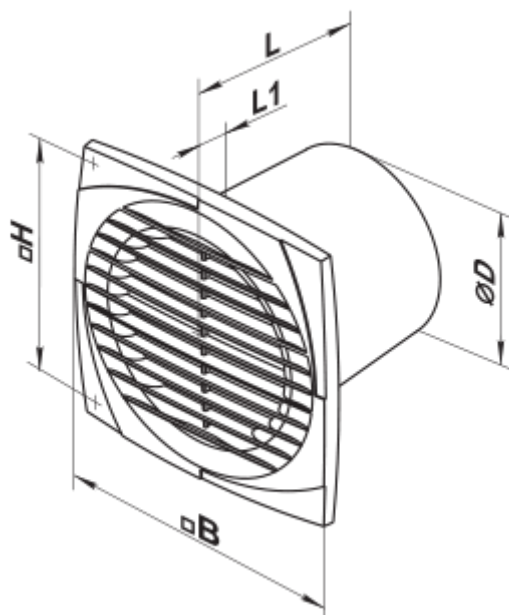

150 Д К Л (220В/60Гц)

Осевые вентиляторы, для вытяжной вентиляции

- Тип двигателя: АС
- Материал корпуса: Пластик
- Защита от обратной тяги: Обратный клапан

	Единица измерения	150 Д К Л (220В/60Гц)
Размер подключаемого воздуховода	мм	150
Скорость	-	1
Минимальное напряжение питания	В	220
Максимальное напряжение питания	В	240
Частота сети питания	Гц	60
Вес	кг	0.92
Минимальная температура окружающего воздуха	°С	1
Максимальная температура окружающего воздуха	°С	40
Класс защиты	-	IP34

Размеры

∅D	B	H	L	L1
150	205	165	132	13

Аксессуары

Фланцы

Наименование	Фото	Описание
КО 150		Обратный клапан предназначен для бытовых вентиляторов серий ВЕНТС М, М1, Д, С, МЗ, Х, Х1, ЛД, ЛД Фреш тайм, Силента-М, Силента-С, Модерн, Витро стар, З Стар, Х Стар
ФО 150		Фланец оконный применяется для всех вентиляторов ВЕНТС за исключением моделей серий ВКО, ВКО1, iFan, Квайт, МАО, ЦФ