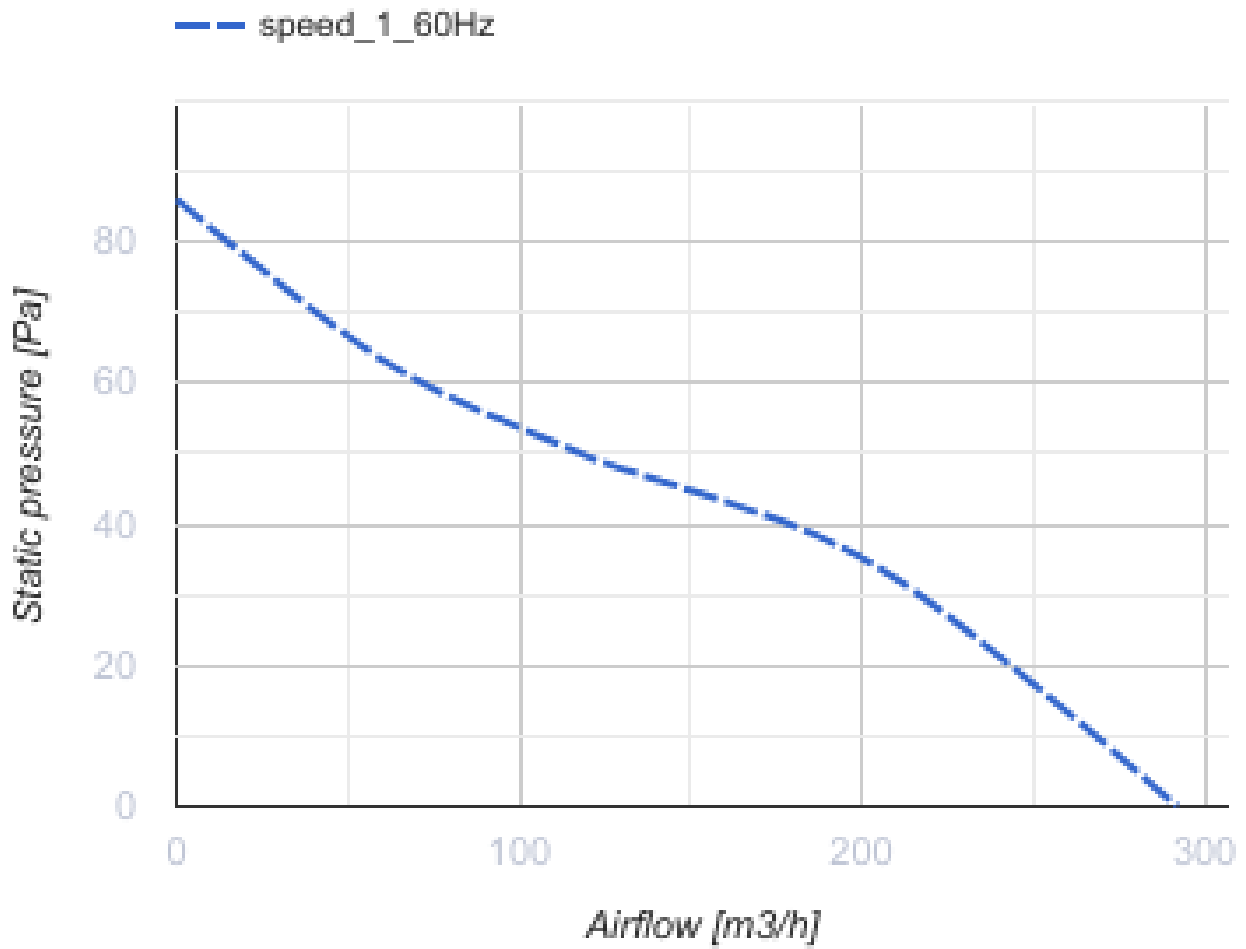

# 150 Д К Л (220В/60Гц)

Осевые вентиляторы, для вытяжной вентиляции

- Тип двигателя: АС
- Материал корпуса: Пластик
- Защита от обратной тяги: Обратный клапан

	Единица измерения	150 Д К Л (220В/60Гц)
Размер подключаемого воздуховода	мм	150
Скорость	-	1
Минимальное напряжение питания	В	220
Максимальное напряжение питания	В	240
Частота сети питания	Гц	60
Вес	кг	0.92
Минимальная температура окружающего воздуха	°С	1
Максимальная температура окружающего воздуха	°С	40
Класс защиты	-	IP34

### Размеры

∅D	B	H	L	L1
150	205	165	132	13