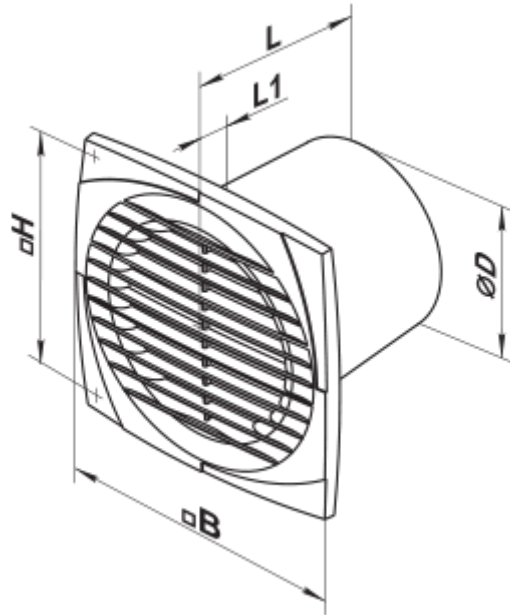

150 Д К Л (220В/60Гц)

Осевые вентиляторы, для вытяжной вентиляции

- Тип двигателя: АС
- Материал корпуса: Пластик
- Защита от обратной тяги: Обратный клапан

	Единица измерения	150 Д К Л (220В/60Гц)
Размер подключаемого воздуховода	мм	150
Скорость	-	1
Минимальное напряжение питания	В	220
Максимальное напряжение питания	В	240
Частота сети питания	Гц	60
Вес	кг	0.92
Минимальная температура окружающего воздуха	°С	1
Максимальная температура окружающего воздуха	°С	40
Класс защиты	-	IP34

Размеры

∅D	B	H	L	L1
150	205	165	132	13

Аксессуары

Фланцы

Наименование	Фото	Описание
КО 150		Обратный клапан предназначен для бытовых вентиляторов серий ВЕНТС М, М1, Д, С, МЗ, Х, Х1, ЛД, ЛД Фреш тайм, Силента-М, Силента-С, Модерн, Витро стар, З Стар, Х Стар
ФО 150		Фланец оконный применяется для всех вентиляторов ВЕНТС за исключением моделей серий ВКО, ВКО1, iFan, Квайт, МАО, ЦФ