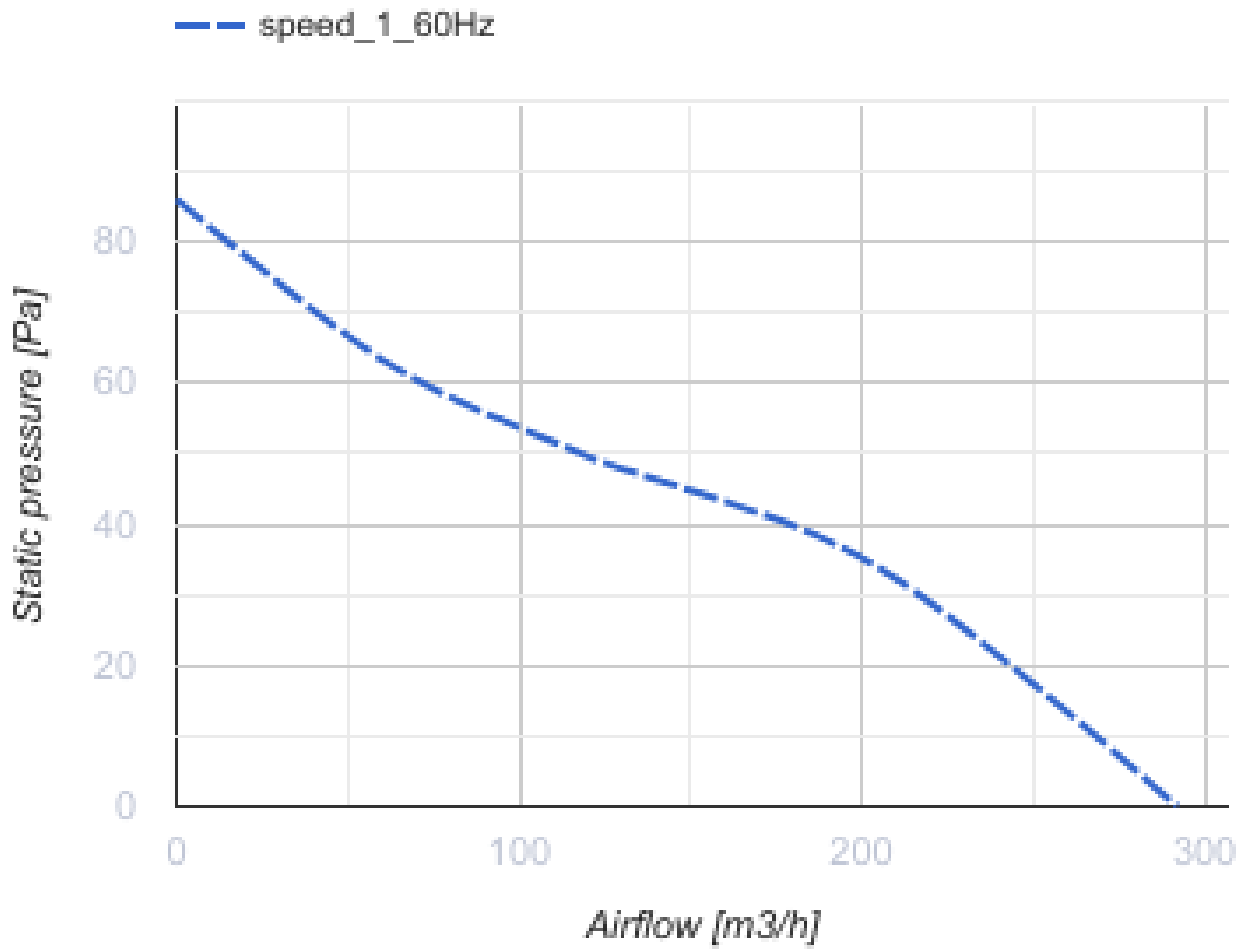

150 Д Т К (220В/60Гц)

Осевые вентиляторы, для вытяжной вентиляции

- Тип двигателя: АС
- Материал корпуса: Пластик
- Защита от обратной тяги: Обратный клапан
- Таймер: Таймер выключения

	Единица измерения	150 Д Т К (220В/60Гц)
Размер подключаемого воздуховода	мм	150
Скорость	-	1
Минимальное напряжение питания	В	220
Максимальное напряжение питания	В	240
Частота сети питания	Гц	60
Вес	кг	0.92
Минимальная температура окружающего воздуха	°С	1
Максимальная температура окружающего воздуха	°С	40
Класс защиты	-	IP34

Размеры

∅D	B	H	L	L1
150	205	165	132	13

Аксессуары

Фланцы

Наименование	Фото	Описание
КО 150		Обратный клапан предназначен для бытовых вентиляторов серий ВЕНТС М, М1, Д, С, МЗ, Х, Х1, ЛД, ЛД Фреш тайм, Силента-М, Силента-С, Модерн, Витро стар, З Стар, Х Стар
ФО 150		Фланец оконный применяется для всех вентиляторов ВЕНТС за исключением моделей серий ВКО, ВКО1, iFan, Квайт, МАО, ЦФ