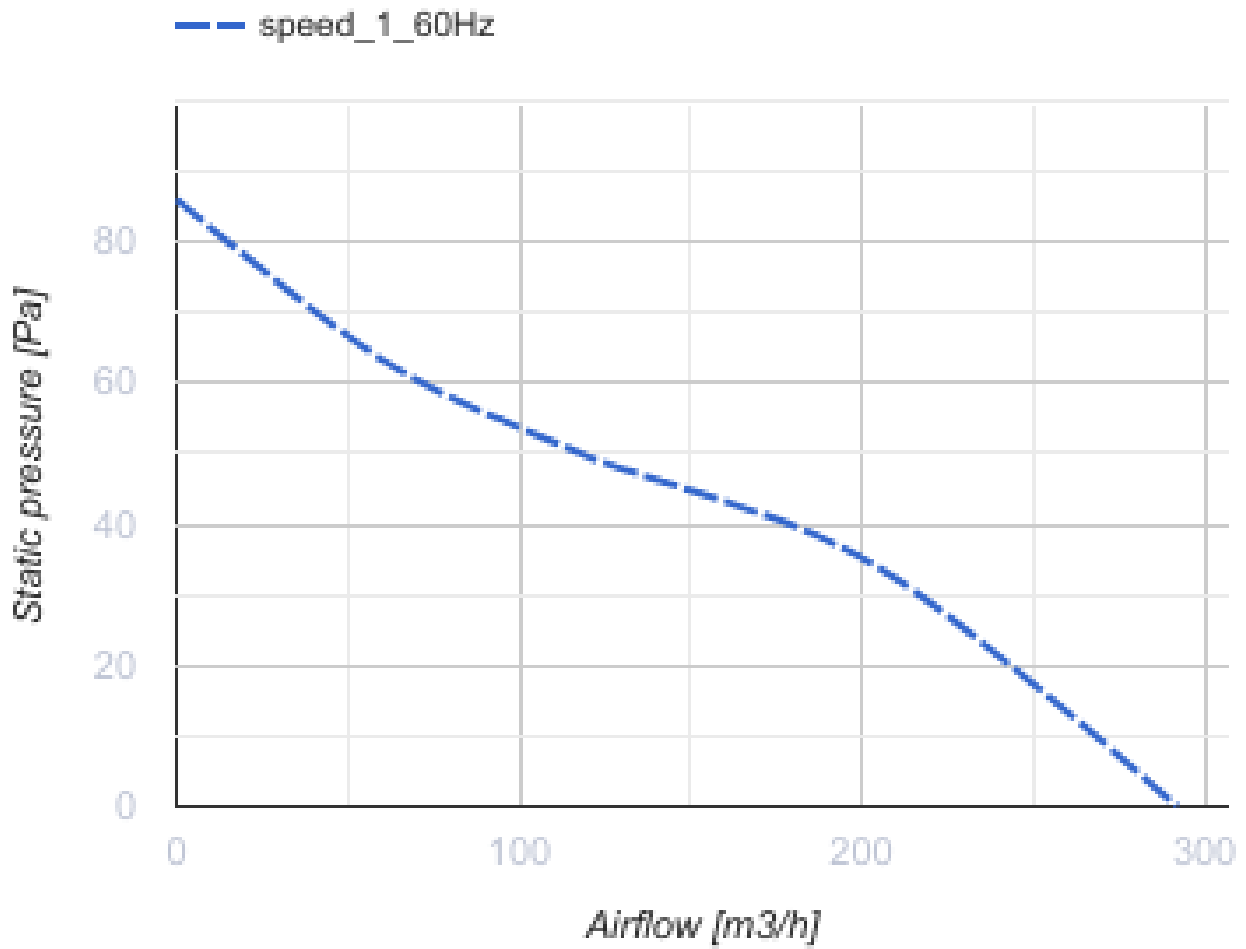

# 150 Д Т К (220В/60Гц)

Осевые вентиляторы, для вытяжной вентиляции

- Тип двигателя: АС
- Материал корпуса: Пластик
- Защита от обратной тяги: Обратный клапан
- Таймер: Таймер выключения

	Единица измерения	150 Д Т К (220В/60Гц)
Размер подключаемого воздуховода	мм	150
Скорость	-	1
Минимальное напряжение питания	В	220
Максимальное напряжение питания	В	240
Частота сети питания	Гц	60
Вес	кг	0.92
Минимальная температура окружающего воздуха	°С	1
Максимальная температура окружающего воздуха	°С	40
Класс защиты	-	IP34

### Размеры

∅D	B	H	L	L1
150	205	165	132	13