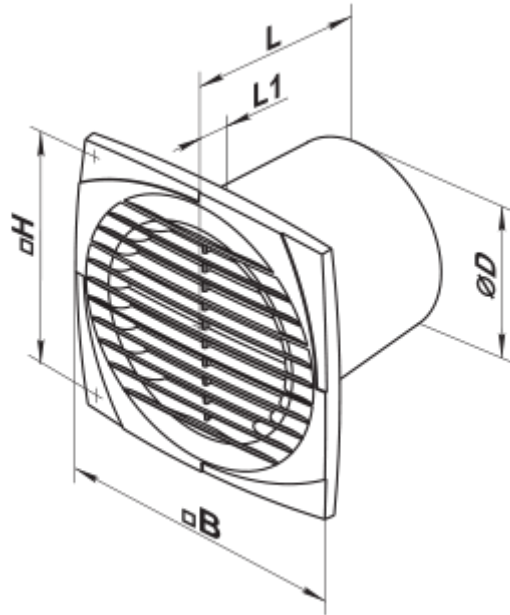

150 Д Т К (220В/60Гц)

Осевые вентиляторы, для вытяжной вентиляции

- Тип двигателя: АС
- Материал корпуса: Пластик
- Защита от обратной тяги: Обратный клапан
- Таймер: Таймер выключения

	Единица измерения	150 Д Т К (220В/60Гц)
Размер подключаемого воздуховода	мм	150
Скорость	-	1
Минимальное напряжение питания	В	220
Максимальное напряжение питания	В	240
Частота сети питания	Гц	60
Вес	кг	0.92
Минимальная температура окружающего воздуха	°С	1
Максимальная температура окружающего воздуха	°С	40
Класс защиты	-	IP34

Размеры

∅D	B	H	L	L1
150	205	165	132	13

Аксессуары

Фланцы

Наименование	Фото	Описание
КО 150		Обратный клапан предназначен для бытовых вентиляторов серий ВЕНТС М, М1, Д, С, МЗ, Х, Х1, ЛД, ЛД Фреш тайм, Силента-М, Силента-С, Модерн, Витро стар, З Стар, Х Стар
ФО 150		Фланец оконный применяется для всех вентиляторов ВЕНТС за исключением моделей серий ВКО, ВКО1, iFan, Квайт, МАО, ЦФ