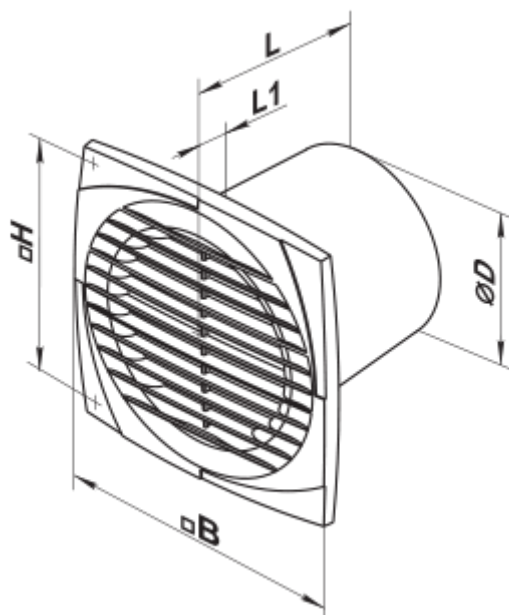

150 Д Т К (220В/60Гц)

Осевые вентиляторы, для вытяжной вентиляции

- Тип двигателя: АС
- Материал корпуса: Пластик
- Защита от обратной тяги: Обратный клапан
- Таймер: Таймер выключения

	Единица измерения	150 Д Т К (220В/60Гц)
Размер подключаемого воздуховода	мм	150
Скорость	-	1
Минимальное напряжение питания	В	220
Максимальное напряжение питания	В	240
Частота сети питания	Гц	60
Вес	кг	0.92
Минимальная температура окружающего воздуха	°С	1
Максимальная температура окружающего воздуха	°С	40
Класс защиты	-	IP34

Размеры

∅D	B	H	L	L1
150	205	165	132	13

Аксессуары

Фланцы

Наименование	Фото	Описание
КО 150		Обратный клапан предназначен для бытовых вентиляторов серий ВЕНТС М, М1, Д, С, МЗ, Х, Х1, ЛД, ЛД Фреш тайм, Силента-М, Силента-С, Модерн, Витро стар, З Стар, Х Стар
ФО 150		Фланец оконный применяется для всех вентиляторов ВЕНТС за исключением моделей серий ВКО, ВКО1, iFan, Квайт, МАО, ЦФ