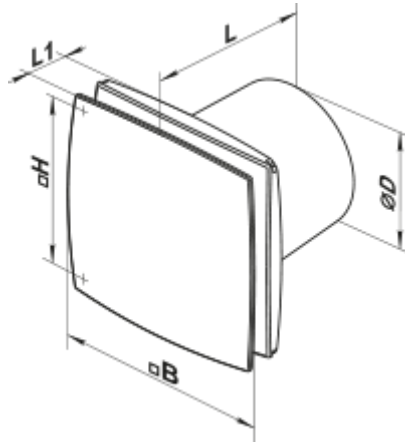

150 ЛД (120В/60Гц)

Осевые декоративные вентиляторы для вытяжной вентиляции

- Тип двигателя: АС
- Материал корпуса: Пластик
- Защита от обратной тяги: Обратный клапан

	Единица измерения	150 ЛД (120В/60Гц)
Размер подключаемого воздуховода	мм	150
Скорость	-	1
Минимальное напряжение питания	В	120
Максимальное напряжение питания	В	120
Частота сети питания	Гц	60
Минимальная температура окружающего воздуха	°С	1
Максимальная температура окружающего воздуха	°С	40
Класс защиты	-	IP34

Размеры

ØD	B	H	L	L1
150	206	165	154	36

Аксессуары

Фланцы

Наименование	Фото	Описание
ФО 150		Фланец оконный применяется для всех вентиляторов ВЕНТС за исключением моделей серий ВКО, ВКО1, iFan, Квайт, МАО, ЦФ
КО 150		Обратный клапан предназначен для бытовых вентиляторов серий ВЕНТС М, М1, Д, С, МЗ, Х, Х1, ЛД, ЛД Фреш тайм, Силента-М, Силента-С, Модерн, Витро стар, З Стар, Х Стар