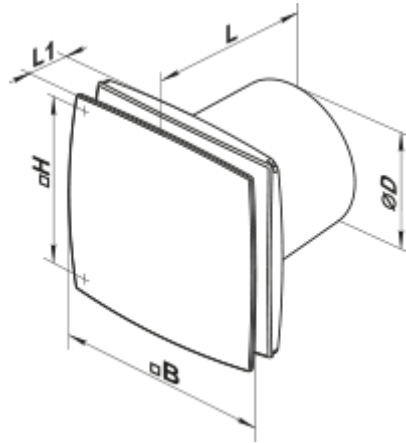

## 150 ЛД (120В/60Гц)

Осевые декоративные вентиляторы для вытяжной вентиляции

- Тип двигателя: АС
- Материал корпуса: Пластик
- Защита от обратной тяги: Обратный клапан

	Единица измерения	150 ЛД (120В/60Гц)
Размер подключаемого воздуховода	мм	150
Скорость	-	1
Минимальное напряжение питания	В	120
Максимальное напряжение питания	В	120
Частота сети питания	Гц	60
Минимальная температура окружающего воздуха	°С	1
Максимальная температура окружающего воздуха	°С	40
Класс защиты	-	IP34

### Размеры

ØD	B	H	L	L1
150	206	165	154	36