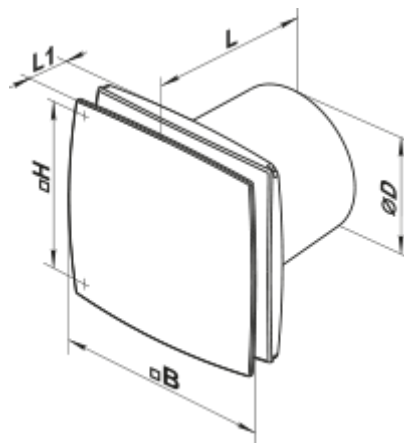

## 150 ЛД (220В/60Гц)

Осевые декоративные вентиляторы для  
вытяжной вентиляции

- Тип двигателя: АС
- Материал корпуса: Пластик

	Единица измерения	150 ЛД (220В/60Гц)
Размер подключаемого воздуховода	мм	150
Скорость	-	1
Минимальное напряжение питания	В	220
Максимальное напряжение питания	В	220
Частота сети питания	Гц	60
Вес	кг	0.96
Минимальная температура окружающего воздуха	°С	1
Максимальная температура окружающего воздуха	°С	40
Класс защиты	-	IP34

## Размеры

∅D	B	H	L	L1
150	206	165	154	36