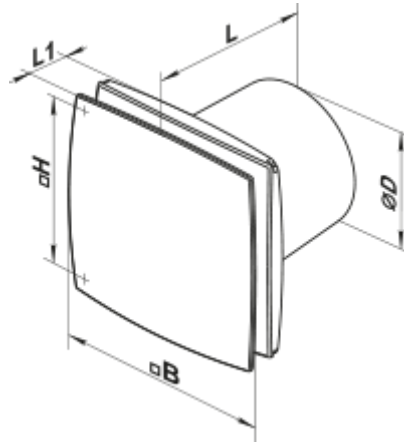

150 ЛД (220В/60Гц)

Осевые декоративные вентиляторы для вытяжной вентиляции

- Тип двигателя: АС
- Материал корпуса: Пластик

	Единица измерения	150 ЛД (220В/60Гц)
Размер подключаемого воздуховода	мм	150
Скорость	-	1
Минимальное напряжение питания	В	220
Максимальное напряжение питания	В	220
Частота сети питания	Гц	60
Вес	кг	0.96
Минимальная температура окружающего воздуха	°С	1
Максимальная температура окружающего воздуха	°С	40
Класс защиты	-	IP34

Размеры

ØD	B	H	L	L1
150	206	165	154	36

Аксессуары

Кухонные вытяжки (зонты)

Наименование	Фото	Описание
ФО 150		Фланец оконный применяется для всех вентиляторов ВЕНТС за исключением моделей серий ВКО, ВКО1, iFan, Квайт, МАО, ЦФ
КО 150		Обратный клапан предназначен для бытовых вентиляторов серий ВЕНТС М, М1, Д, С, МЗ, Х, Х1, ЛД, ЛД Фреш тайм, Силента-М, Силента-С, Модерн, Витро стар, З Стар, Х Стар