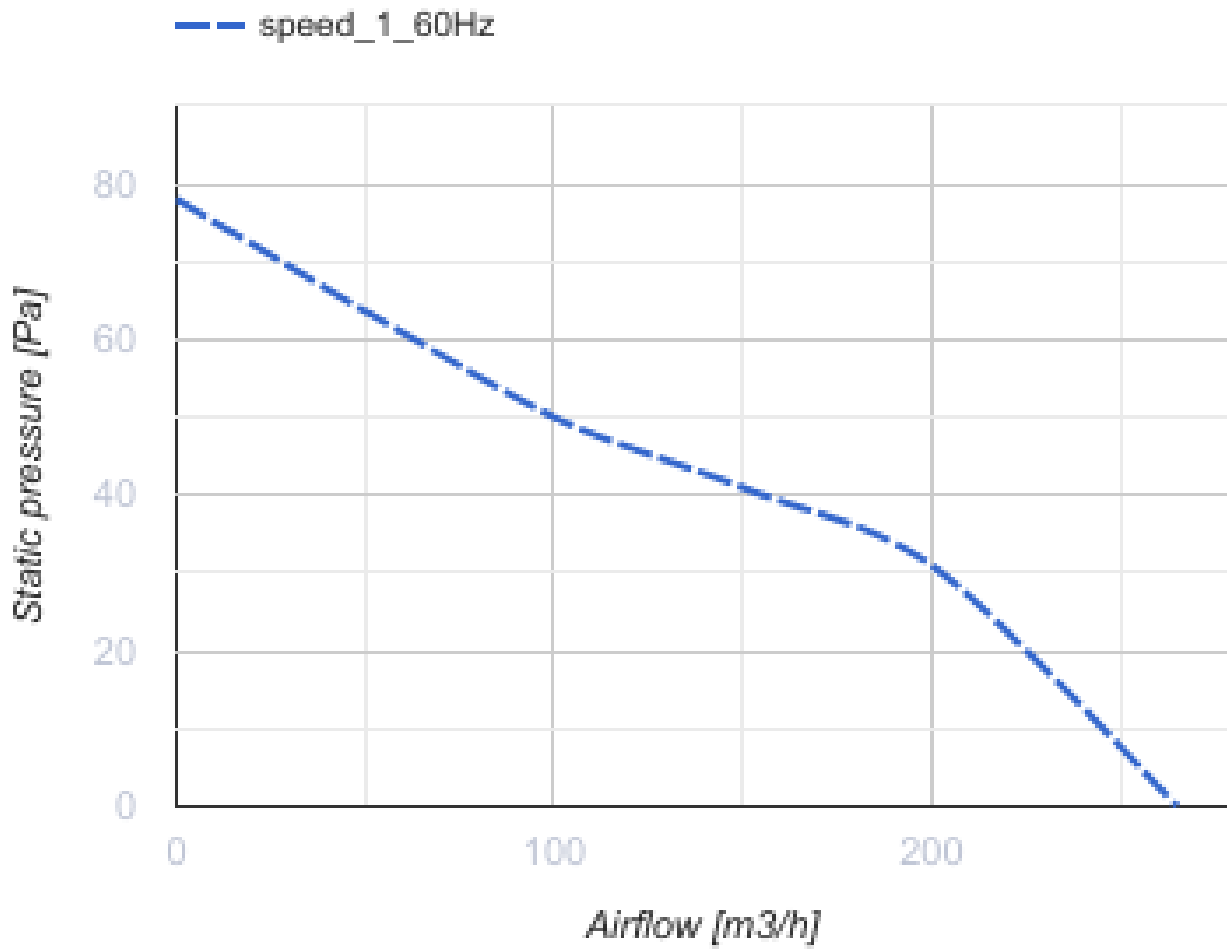

## 150 ЛД (220В/60Гц)

Осевые декоративные вентиляторы для  
вытяжной вентиляции

- Тип двигателя: АС
- Материал корпуса: Пластик

	Единица измерения	150 ЛД (220В/60Гц)
Размер подключаемого воздуховода	мм	150
Скорость	-	1
Минимальное напряжение питания	В	220
Максимальное напряжение питания	В	220
Частота сети питания	Гц	60
Вес	кг	0.96
Минимальная температура окружающего воздуха	°С	1
Максимальная температура окружающего воздуха	°С	40
Класс защиты	-	IP34

## Размеры

∅D	B	H	L	L1
150	206	165	154	36