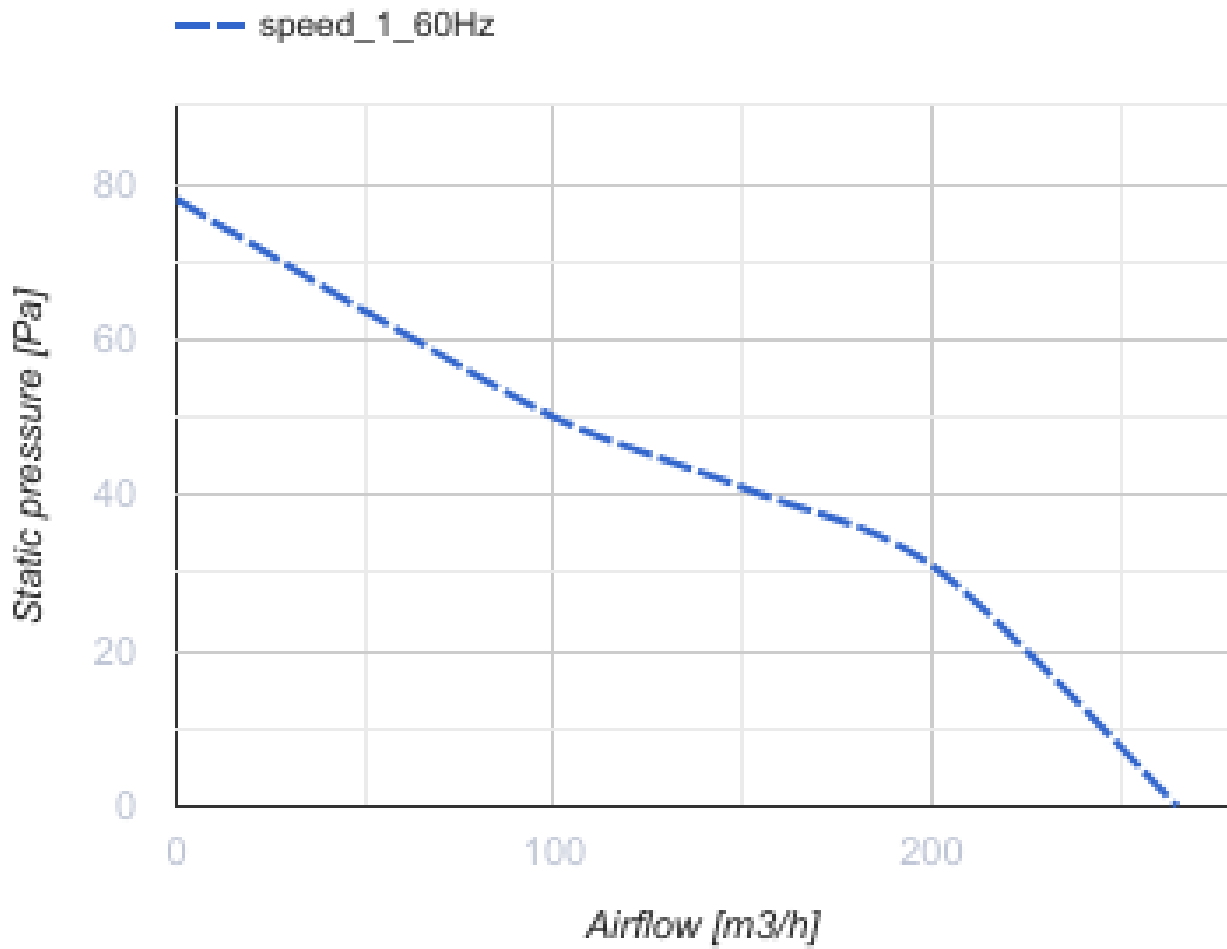

## 150 ЛД (220В/60Гц)

Осевые декоративные вентиляторы для  
вытяжной вентиляции

- Тип двигателя: АС
- Материал корпуса: Пластик

	Единица измерения	150 ЛД (220В/60Гц)
Размер подключаемого воздуховода	мм	150
Скорость	-	1
Минимальное напряжение питания	В	220
Максимальное напряжение питания	В	220
Частота сети питания	Гц	60
Вес	кг	0.96
Минимальная температура окружающего воздуха	°С	1
Максимальная температура окружающего воздуха	°С	40
Класс защиты	-	IP34

### Размеры

∅D	B	H	L	L1
150	206	165	154	36