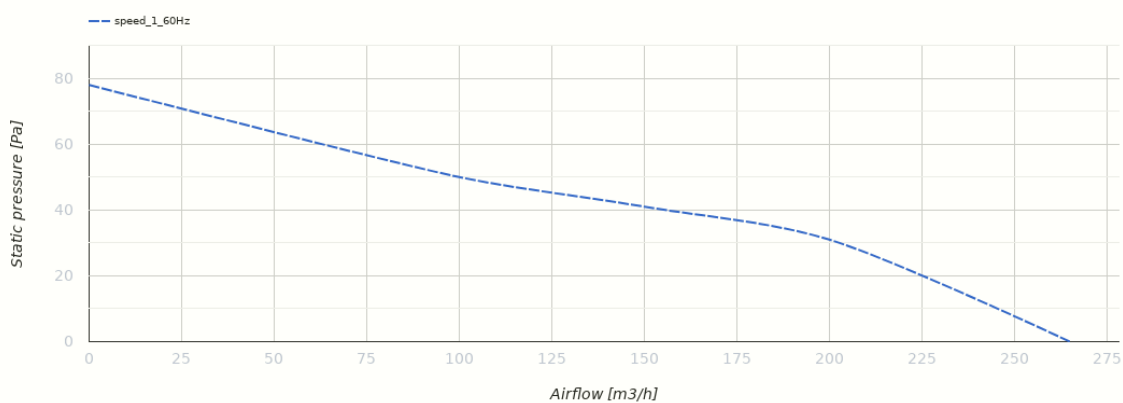

150 ЛД (220В/60Гц)

Осевые декоративные вентиляторы для
вытяжной вентиляции

- Материал корпуса: Пластик

	Единица измерения	150 ЛД (220В/60Гц)
Размер подключаемого воздуховода	мм	150
Фазность	-	1
Минимальное напряжение питания	В	220
Максимальное напряжение питания	В	220
Частота сети питания	Гц	60
Вес	кг	0.96
Минимальная температура окружающего воздуха	°С	1
Максимальная температура окружающего воздуха	°С	40
Класс защиты	-	IP34
Материал крыльчатки	-	Пластик