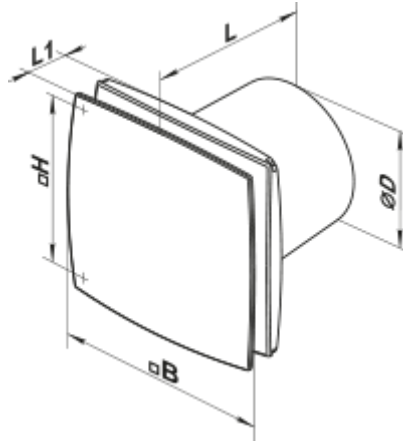

150 ЛД (220В/60Гц)

Осевые декоративные вентиляторы для
вытяжной вентиляции

- Материал корпуса: Пластик

	Единица измерения	150 ЛД (220В/60Гц)
Размер подключаемого воздуховода	мм	150
Фазность	-	1
Минимальное напряжение питания	В	220
Максимальное напряжение питания	В	220
Частота сети питания	Гц	60
Вес	кг	0.96
Минимальная температура окружающего воздуха	°С	1
Максимальная температура окружающего воздуха	°С	40
Класс защиты	-	IP34
Материал крыльчатки	-	Пластик

Размеры

$\varnothing D$	B	H	L	L1
150	206	165	154	36

Аксессуары

Аксессуары к крышным вентиляторам

Наименование	Фото	Описание
КО 150		Обратный клапан предназначен для бытовых вентиляторов
ФО 150		Фланец оконный