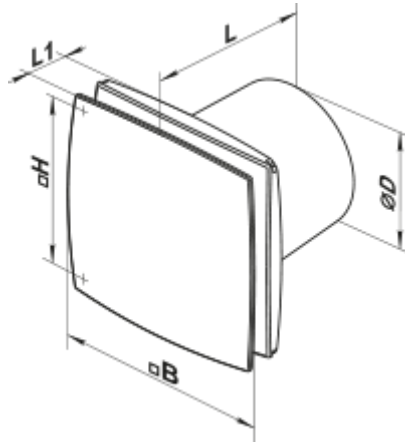

150 ЛД К (120В/60Гц)

Осевые декоративные вентиляторы для
вытяжной вентиляции

- Тип двигателя: АС
- Материал корпуса: Пластик
- Защита от обратной тяги: Обратный клапан

	Единица измерения	150 ЛД К (120В/60Гц)
Размер подключаемого воздуховода	мм	150
Скорость	-	1
Минимальное напряжение питания	В	120
Максимальное напряжение питания	В	120
Частота сети питания	Гц	60
Минимальная температура окружающего воздуха	°С	1
Максимальная температура окружающего воздуха	°С	40
Класс защиты	-	IP34

Размеры

ØD	B	H	L	L1
150	206	165	154	36

Аксессуары

Фланцы

Наименование	Фото	Описание
ФО 150		Фланец оконный применяется для всех вентиляторов ВЕНТС за исключением моделей серий ВКО, ВКО1, iFan, Квайт, МАО, ЦФ
КО 150		Обратный клапан предназначен для бытовых вентиляторов серий ВЕНТС М, М1, Д, С, МЗ, Х, Х1, ЛД, ЛД Фреш тайм, Силента-М, Силента-С, Модерн, Витро стар, З Стар, Х Стар