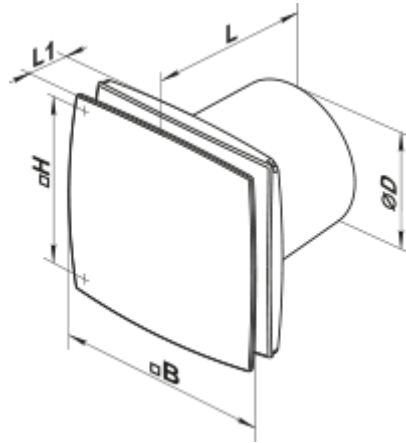

150 ЛД К (120В/60Гц)

Осевые декоративные вентиляторы для
вытяжной вентиляции

- Тип двигателя: АС
- Материал корпуса: Пластик
- Защита от обратной тяги: Обратный клапан

	Единица измерения	150 ЛД К (120В/60Гц)
Размер подключаемого воздуховода	мм	150
Скорость	-	1
Минимальное напряжение питания	В	120
Максимальное напряжение питания	В	120
Частота сети питания	Гц	60
Минимальная температура окружающего воздуха	°С	1
Максимальная температура окружающего воздуха	°С	40
Класс защиты	-	IP34

Размеры

ØD	B	H	L	L1
150	206	165	154	36

Аксессуары

Фланцы

Наименование	Фото	Описание
ФО 150		Фланец оконный применяется для всех вентиляторов ВЕНТС за исключением моделей серий ВКО, ВКО1, iFan, Квайт, МАО, ЦФ
КО 150		Обратный клапан предназначен для бытовых вентиляторов серий ВЕНТС М, М1, Д, С, МЗ, Х, Х1, ЛД, ЛД Фреш тайм, Силента-М, Силента-С, Модерн, Витро стар, З Стар, Х Стар