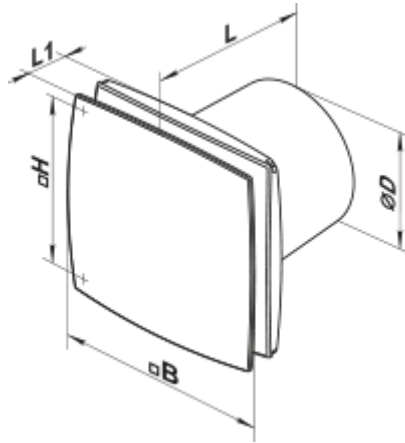

150 ЛД К (120В/60Гц)

Осевые декоративные вентиляторы для
вытяжной вентиляции

- Тип двигателя: АС
- Материал корпуса: Пластик
- Защита от обратной тяги: Обратный клапан

	Единица измерения	150 ЛД К (120В/60Гц)
Размер подключаемого воздуховода	мм	150
Скорость	-	1
Минимальное напряжение питания	В	120
Максимальное напряжение питания	В	120
Частота сети питания	Гц	60
Минимальная температура окружающего воздуха	°С	1
Максимальная температура окружающего воздуха	°С	40
Класс защиты	-	IP34

Размеры

ØD	B	H	L	L1
150	206	165	154	36

Аксессуары

Фланцы

Наименование	Фото	Описание
ФО 150		Фланец оконный применяется для всех вентиляторов ВЕНТС за исключением моделей серий ВКО, ВКО1, iFan, Квайт, МАО, ЦФ
КО 150		Обратный клапан предназначен для бытовых вентиляторов серий ВЕНТС М, М1, Д, С, М3, Х, Х1, ЛД, ЛД Фреш тайм, Силента-М, Силента-С, Модерн, Витро стар, 3 Стар, Х Стар