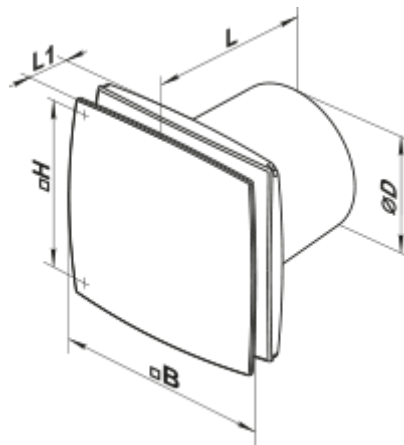

150 ЛД К (220В/60Гц)

Осевые декоративные вентиляторы для
вытяжной вентиляции

- Тип двигателя: АС
- Материал корпуса: Пластик
- Защита от обратной тяги: Обратный клапан

	Единица измерения	150 ЛД К (220В/60Гц)
Размер подключаемого воздуховода	мм	150
Скорость	-	1
Минимальное напряжение питания	В	220
Максимальное напряжение питания	В	220
Частота сети питания	Гц	60
Вес	кг	0.96
Минимальная температура окружающего воздуха	°С	1
Максимальная температура окружающего воздуха	°С	40
Класс защиты	-	IP34

Размеры

∅D	B	H	L	L1
150	206	165	154	36

Аксессуары

Фланцы

Наименование	Фото	Описание
ФО 150		Фланец оконный применяется для всех вентиляторов ВЕНТС за исключением моделей серий ВКО, ВКО1, iFan, Квайт, МАО, ЦФ
КО 150		Обратный клапан предназначен для бытовых вентиляторов серий ВЕНТС М, М1, Д, С, МЗ, Х, Х1, ЛД, ЛД Фреш тайм, Силента-М, Силента-С, Модерн, Витро стар, З Стар, Х Стар