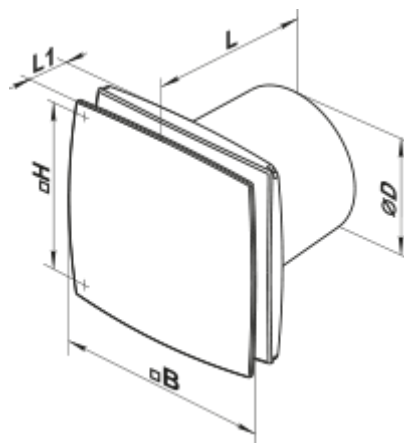

150 ЛД К (220В/60Гц)

Осевые декоративные вентиляторы для
вытяжной вентиляции

- Тип двигателя: АС
- Материал корпуса: Пластик
- Защита от обратной тяги: Обратный клапан

	Единица измерения	150 ЛД К (220В/60Гц)
Размер подключаемого воздуховода	мм	150
Скорость	-	1
Минимальное напряжение питания	В	220
Максимальное напряжение питания	В	220
Частота сети питания	Гц	60
Вес	кг	0.96
Минимальная температура окружающего воздуха	°С	1
Максимальная температура окружающего воздуха	°С	40
Класс защиты	-	IP34

Размеры

ØD	B	H	L	L1
150	206	165	154	36

Аксессуары

Фланцы

Наименование	Фото	Описание
ФО 150		Фланец оконный применяется для всех вентиляторов ВЕНТС за исключением моделей серий ВКО, ВКО1, iFan, Квайт, МАО, ЦФ
КО 150		Обратный клапан предназначен для бытовых вентиляторов серий ВЕНТС М, М1, Д, С, МЗ, Х, Х1, ЛД, ЛД Фреш тайм, Силента-М, Силента-С, Модерн, Витро стар, З Стар, Х Стар