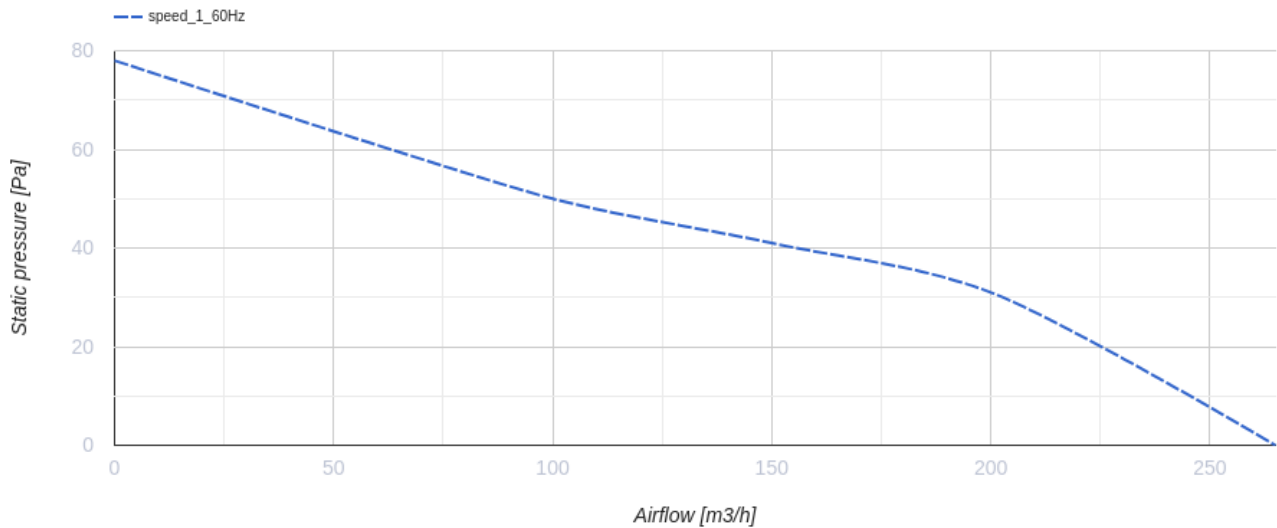

150 ЛД К (220В/60Гц)

Осевые декоративные вентиляторы для
вытяжной вентиляции

- Тип двигателя: АС
- Материал корпуса: Пластик
- Защита от обратной тяги: Обратный клапан

	Единица измерения	150 ЛД К (220В/60Гц)
Размер подключаемого воздуховода	мм	150
Скорость	-	1
Минимальное напряжение питания	В	220
Максимальное напряжение питания	В	220
Частота сети питания	Гц	60
Вес	кг	0.96
Минимальная температура окружающего воздуха	°С	1
Максимальная температура окружающего воздуха	°С	40
Класс защиты	-	IP34