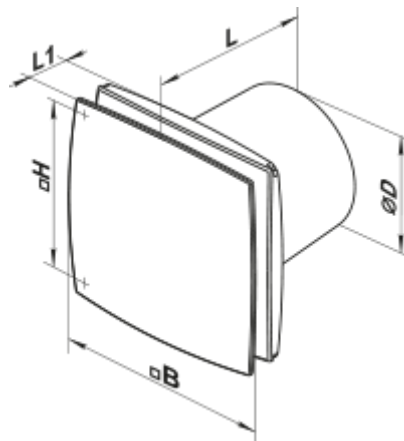

150 ЛД К (220В/60Гц)

Осевые декоративные вентиляторы для
вытяжной вентиляции

- Тип двигателя: АС
- Материал корпуса: Пластик
- Защита от обратной тяги: Обратный клапан

	Единица измерения	150 ЛД К (220В/60Гц)
Размер подключаемого воздуховода	мм	150
Скорость	-	1
Минимальное напряжение питания	В	220
Максимальное напряжение питания	В	220
Частота сети питания	Гц	60
Вес	кг	0.96
Минимальная температура окружающего воздуха	°С	1
Максимальная температура окружающего воздуха	°С	40
Класс защиты	-	IP34

Размеры

ØD	B	H	L	L1
150	206	165	154	36

Аксессуары

Кухонные вытяжки (зонты)

Наименование	Фото	Описание
Ф0 150		Фланец оконный применяется для всех вентиляторов ВЕНТС за исключением моделей серий ВКО, ВКО1, iFan, Квайт, МАО, ЦФ
КО 150		Обратный клапан предназначен для бытовых вентиляторов серий ВЕНТС М, М1, Д, С, МЗ, Х, Х1, ЛД, ЛД Фреш тайм, Силента-М, Силента-С, Модерн, Витро стар, З Стар, Х Стар