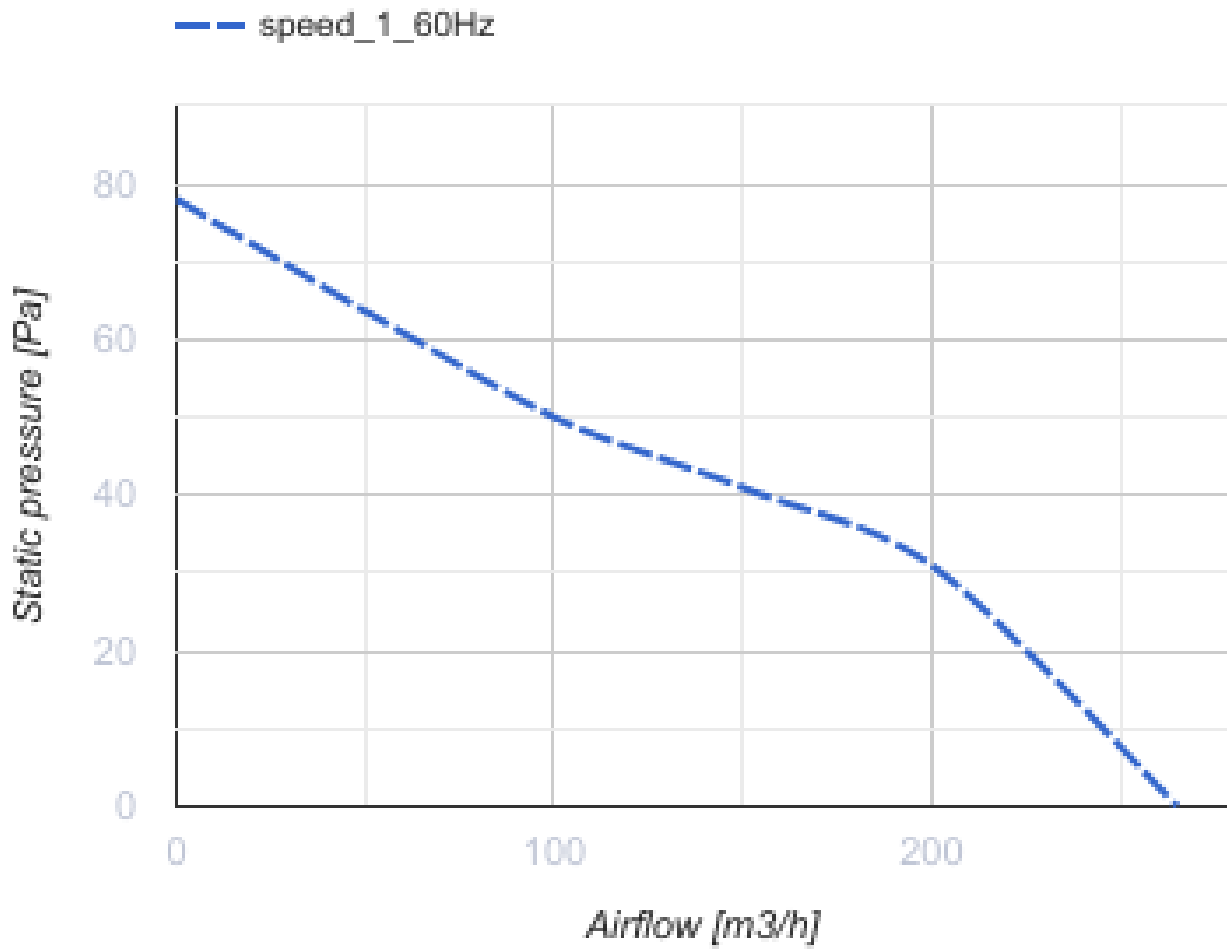

150 ЛД К (220В/60Гц)

Осевые декоративные вентиляторы для
вытяжной вентиляции

- Тип двигателя: АС
- Материал корпуса: Пластик
- Защита от обратной тяги: Обратный клапан

	Единица измерения	150 ЛД К (220В/60Гц)
Размер подключаемого воздуховода	мм	150
Скорость	-	1
Минимальное напряжение питания	В	220
Максимальное напряжение питания	В	220
Частота сети питания	Гц	60
Вес	кг	0.96
Минимальная температура окружающего воздуха	°С	1
Максимальная температура окружающего воздуха	°С	40
Класс защиты	-	IP34