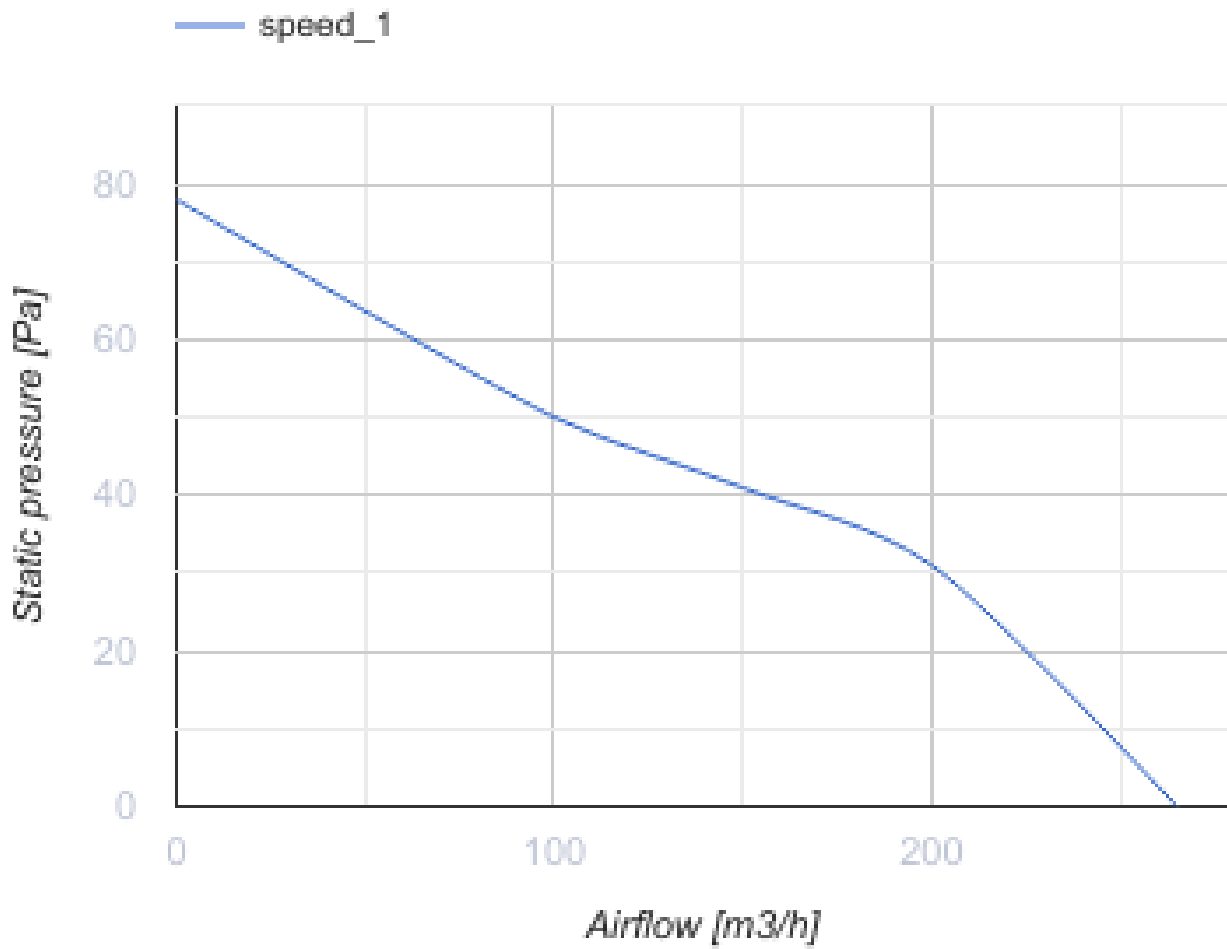

150 ЛД Лайт синий

Осевые декоративные вентиляторы для вытяжной вентиляции

- Максимальный расход воздуха: 265
- Уровень звукового давления LpA на расстоянии 3 м: 37
- Тип двигателя: АС
- Материал корпуса: Пластик

	Единица измерения	150 ЛД Лайт синий
Размер подключаемого воздуховода	мм	150
Скорость	-	1
Минимальное напряжение питания	В	220
Максимальное напряжение питания	В	240
Частота сети питания	Гц	50
Номинальная мощность	Вт	24
Максимальный ток	А	0.13
Максимальный расход воздуха	м ³ /час	265
Уровень звукового давления LpA на расстоянии 3 м	дБ(А)	37
Вес	кг	1.14
Минимальная температура окружающего воздуха	°С	1
Максимальная температура окружающего воздуха	°С	40
Класс защиты	-	IP34