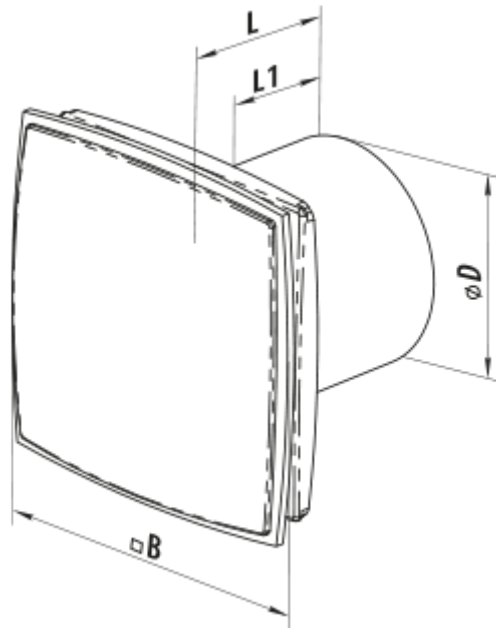

Аксессуары

Кухонные вытяжки (зонты)

Наименование	Фото	Описание
Ф0 150		Фланец оконный применяется для всех вентиляторов ВЕНТС за исключением моделей серий ВКО, ВКО1, iFan, Квайт, МАО, ЦФ