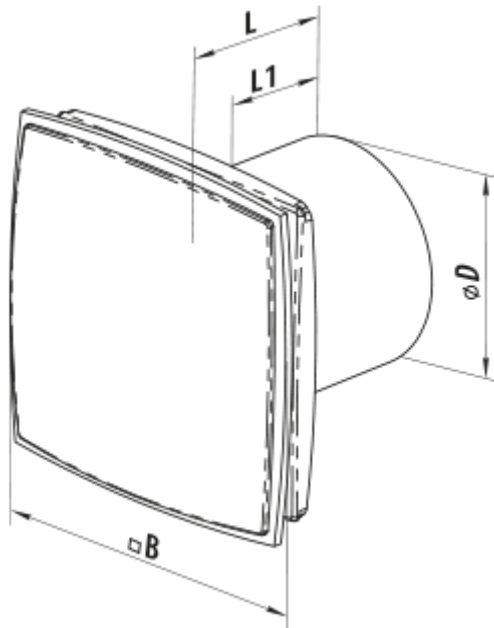

## 150 ЛД Лайт синий

Осевые декоративные вентиляторы для вытяжной вентиляции

- Максимальный расход воздуха: 265
- Уровень звукового давления LpA на расстоянии 3 м: 37
- Тип двигателя: АС

	Единица измерения	150 ЛД Лайт синий
Размер подключаемого воздуховода	мм	150
Скорость	-	1
Минимальное напряжение питания	В	220
Максимальное напряжение питания	В	240
Частота сети питания	Гц	50
Номинальная мощность	Вт	24
Максимальный ток	А	0.13
Максимальный расход воздуха	м <sup>3</sup> /час	265
Уровень звукового давления LpA на расстоянии 3 м	дБ(А)	37
Вес	кг	1.14
Минимальная температура окружающего воздуха	°С	1
Максимальная температура окружающего воздуха	°С	40
Класс защиты	-	IP34

## Размеры

Ø D	B	L	L1
150	216	154	118