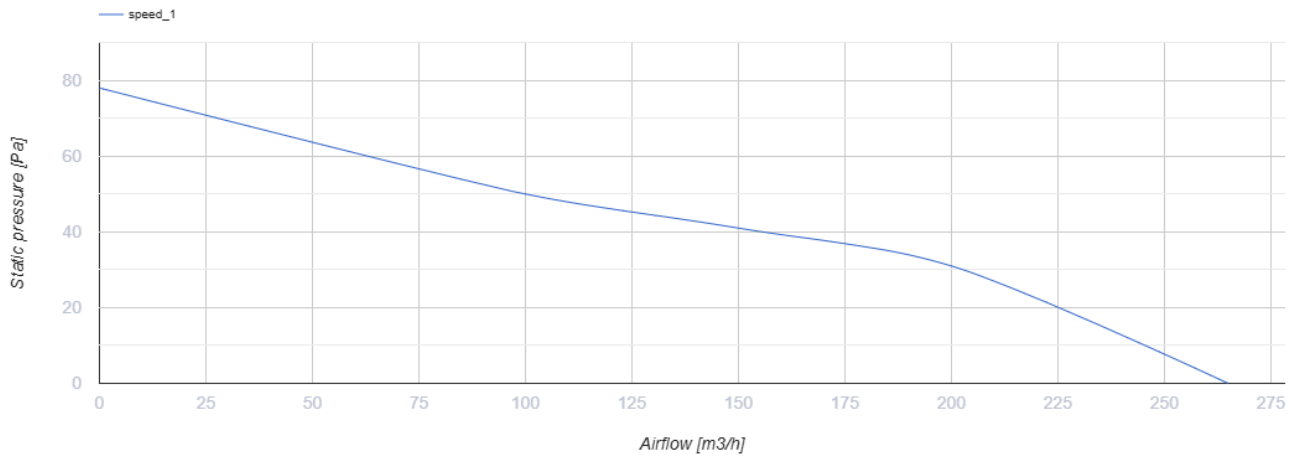

## 150 ЛД Лайт синий

Осевые декоративные вентиляторы для вытяжной вентиляции

- Максимальный расход воздуха: 265
- Уровень звукового давления LpA на расстоянии 3 м: 37
- Тип двигателя: АС

	Единица измерения	150 ЛД Лайт синий
Размер подключаемого воздуховода	мм	150
Скорость	-	1
Минимальное напряжение питания	В	220
Максимальное напряжение питания	В	240
Частота сети питания	Гц	50
Номинальная мощность	Вт	24
Максимальный ток	А	0.13
Максимальный расход воздуха	м <sup>3</sup> /час	265
Уровень звукового давления LpA на расстоянии 3 м	дБ(А)	37
Вес	кг	1.14
Минимальная температура окружающего воздуха	°С	1
Максимальная температура окружающего воздуха	°С	40
Класс защиты	-	IP34

## Размеры

Ø D	B	L	L1
150	216	154	118