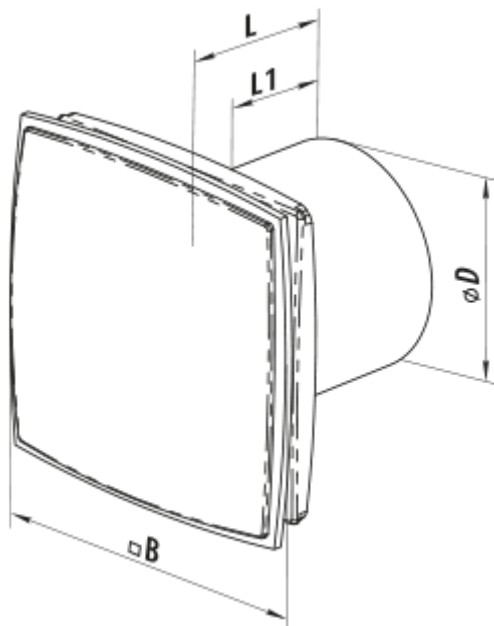

$\varnothing D$	B	L	L1
150	216	154	118

Аксессуары

Кухонные вытяжки (зонты)

Наименование	Фото	Описание
Ф0 150		Фланец оконный применяется для всех вентиляторов ВЕНТС за исключением моделей серий ВКО, ВКО1, iFan, Квайт, МАО, ЦФ