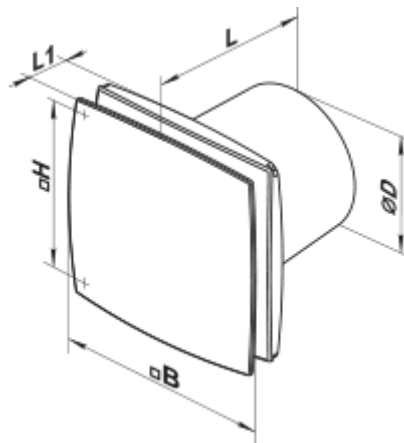

	Единица измерения	150 ЛД ТН турбо
Размер подключаемого воздуховода	мм	150
Скорость	-	1
Минимальное напряжение питания	В	220
Максимальное напряжение питания	В	240
Частота сети питания	Гц	50
Номинальная мощность	Вт	29
Максимальный ток	А	0.13
Максимальный расход воздуха	м <sup>3</sup> /час	310
Уровень звукового давления LpA на расстоянии 3 м	дБ(А)	39
Вес	кг	1.1
Минимальная температура окружающего воздуха	°С	1
Максимальная температура окружающего воздуха	°С	40
Класс защиты	-	IP34

## Размеры

ØD	B	H	L	L1
150	206	165	154	36