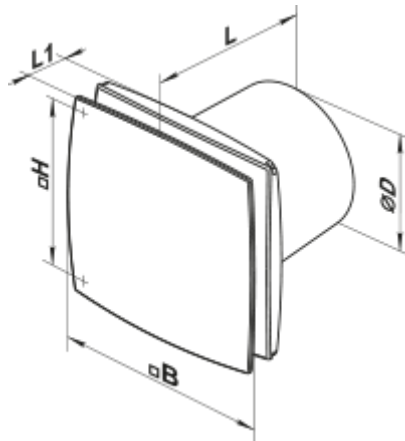

	Единица измерения	150 ЛД ТН турбо
Размер подключаемого воздуховода	мм	150
Скорость	-	1
Минимальное напряжение питания	В	220
Максимальное напряжение питания	В	240
Частота сети питания	Гц	50
Номинальная мощность	Вт	29
Максимальный ток	А	0.13
Максимальный расход воздуха	м <sup>3</sup> /час	310
Уровень звукового давления LpA на расстоянии 3 м	дБ(А)	39
Вес	кг	1.1
Минимальная температура окружающего воздуха	°С	1
Максимальная температура окружающего воздуха	°С	40
Класс защиты	-	IP34

## Размеры

ØD	B	H	L	L1
150	206	165	154	36