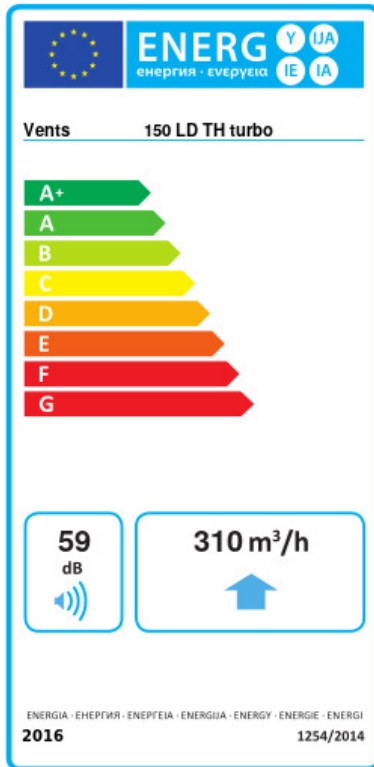

Экодизайн

Торговая марка	Вентс					
Модель	150 ЛД ТН турбо					
Удельное потребление энергии (кВт.час/(м³/год))	Холодный		Умеренный		Теплый	
	-53.5	A+	-26.4	B	-10.9	E
Тип установки	Однонаправленная					
Тип привода	Однокоростной					
Тип теплообменника	Нет					
Максимальный расход воздуха (м³/час)	310					
Потребляемая мощность (Вт)	29					
Эталонный объемный расход (м³/с)	0.06					
Удельный потребляемая мощность в исходной точке (Вт/(м³/час))	0.094					
Способ управления приводом	Локальное регулирование потребления					
Максимальные внешние утечки (%)	2.7					
Декларируемый тип вентиляционной единицы	RVU UVU					
Sound power level (дБ(A))	59					
Годовое потребление электричества (кВт.час/год)	Холодный		Умеренный		Теплый	
	76		76		76	
Годовое сохранение тепла (кВт.час/год)	Холодный		Умеренный		Теплый	
	5536		2830		1280