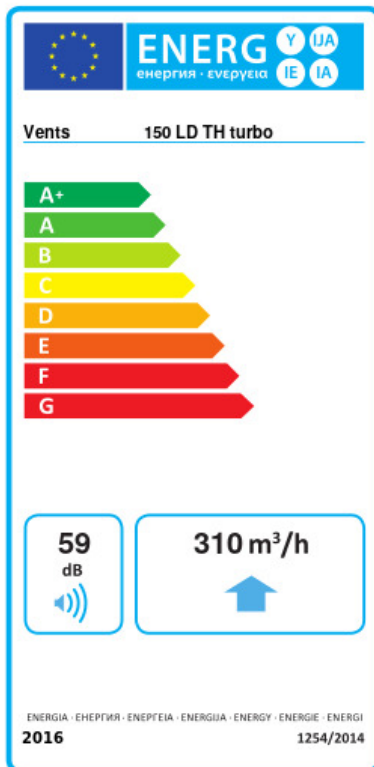

Экодизайн

Торговая марка	Вентс					
Модель	150 ЛД ТН турбо					
Удельное потребление энергии (кВт.час/(м³/год))	Холодный		Умеренный		Теплый	
	-53.5	A+	-26.4	B	-10.9	E
Тип установки	Однонаправленная					
Тип привода	Однокоростной					
Тип теплообменника	Нет					
Максимальный расход воздуха (м³/час)	310					
Потребляемая мощность (Вт)	29					
Эталонный объемный расход (м³/с)	0.06					
Удельный потребляемая мощность в исходной точке (Вт/(м³/час))	0.094					
Способ управления приводом	Локальное регулирование потребления					
Максимальные внешние утечки (%)	2.7					
Декларируемый тип вентиляционной единицы	RVU UVU					
Sound power level (дБ(A))	59					
Годовое потребление электричества (кВт.час/год)	Холодный		Умеренный		Теплый	
	76		76		76	
Годовое сохранение тепла (кВт.час/год)	Холодный		Умеренный		Теплый	
	5536		2830		1280