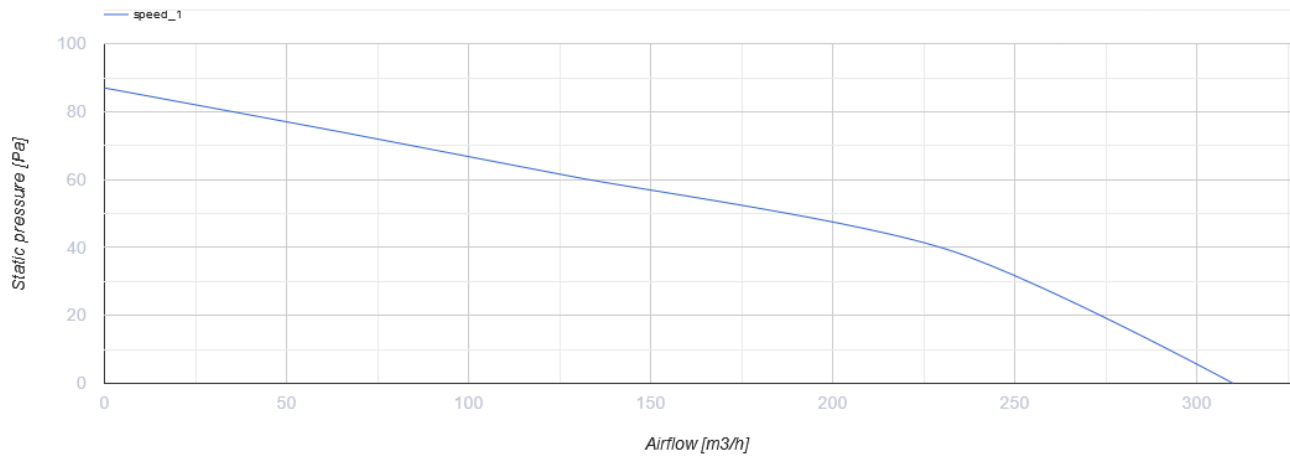

## 150 ЛД ТН турбо

Осевые декоративные вентиляторы для вытяжной вентиляции

- Максимальный расход воздуха: 310
- Уровень звукового давления LpA на расстоянии 3 м: 39
- Тип двигателя: АС
- Материал корпуса: Пластик
- Датчик влажности
- Таймер: Таймер выключения

	Единица измерения	150 ЛД ТН турбо
Размер подключаемого воздуховода	мм	150
Скорость	-	1
Минимальное напряжение питания	В	220
Максимальное напряжение питания	В	240
Частота сети питания	Гц	50
Номинальная мощность	Вт	29
Максимальный ток	А	0.13
Максимальный расход воздуха	м <sup>3</sup> /час	310
Уровень звукового давления LpA на расстоянии 3 м	дБ(А)	39
Вес	кг	1.1
Минимальная температура окружающего воздуха	°С	1
Максимальная температура окружающего воздуха	°С	40
Класс защиты	-	IP34

## Размеры

ØD	B	H	L	L1
150	206	165	154	36