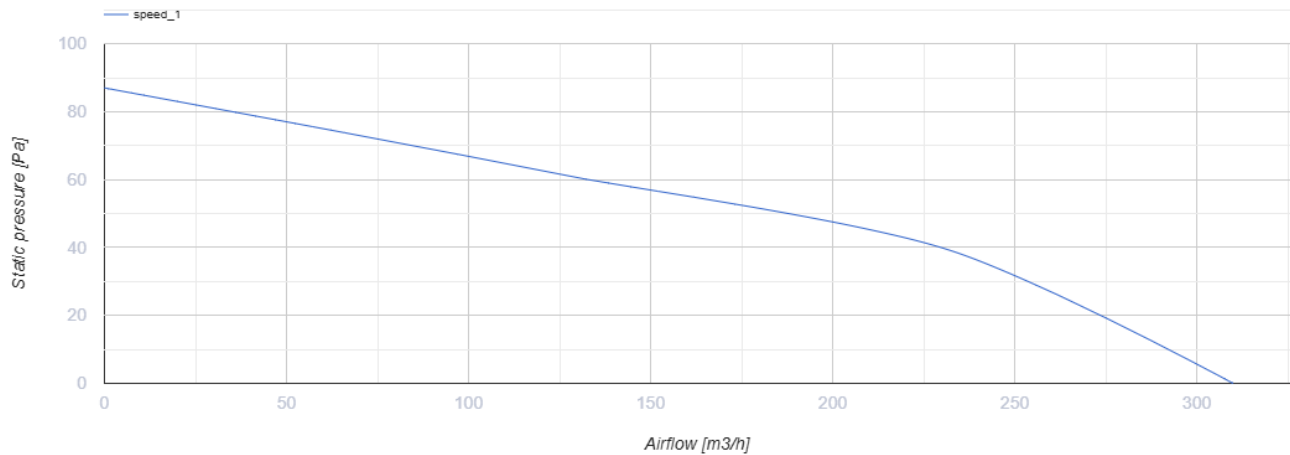

## 150 ЛД ТН турбо

Осевые декоративные вентиляторы для вытяжной вентиляции

- Максимальный расход воздуха: 310
- Уровень звукового давления LpA на расстоянии 3 м: 39
- Тип двигателя: АС
- Материал корпуса: Пластик
- Датчик влажности
- Таймер: Таймер выключения

	Единица измерения	150 ЛД ТН турбо
Размер подключаемого воздуховода	мм	150
Скорость	-	1
Минимальное напряжение питания	В	220
Максимальное напряжение питания	В	240
Частота сети питания	Гц	50
Номинальная мощность	Вт	29
Максимальный ток	А	0.13
Максимальный расход воздуха	м <sup>3</sup> /час	310
Уровень звукового давления LpA на расстоянии 3 м	дБ(А)	39
Вес	кг	1.1
Минимальная температура окружающего воздуха	°С	1
Максимальная температура окружающего воздуха	°С	40
Класс защиты	-	IP34

## Размеры

ØD	B	H	L	L1
150	206	165	154	36