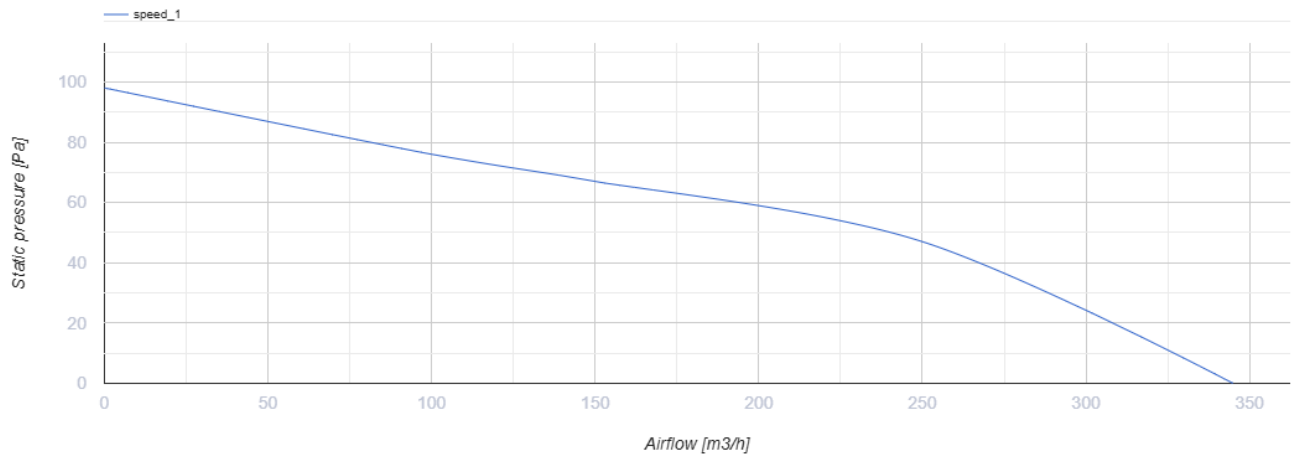

# 150 МА Т Л турбо

Осевые вентиляторы с автоматическими жалюзи, для вытяжной вентиляции

- Максимальный расход воздуха: 345
- Уровень звукового давления LpA на расстоянии 3 м: 41
- Тип двигателя: АС
- Таймер: Таймер выключения

|                                                  | Единица измерения   | 150 МА Т Л турбо |
|--------------------------------------------------|---------------------|------------------|
| Размер подключаемого воздуховода                 | мм                  | 150              |
| Скорость                                         | -                   | 1                |
| Минимальное напряжение питания                   | В                   | 220              |
| Максимальное напряжение питания                  | В                   | 240              |
| Частота сети питания                             | Гц                  | 50               |
| Номинальная мощность                             | Вт                  | 32               |
| Максимальный ток                                 | А                   | 0.13             |
| Максимальный расход воздуха                      | м <sup>3</sup> /час | 345              |
| Уровень звукового давления LpA на расстоянии 3 м | дБ(А)               | 41               |
| Вес                                              | кг                  | 0.99             |
| Минимальная температура окружающего воздуха      | °С                  | 1                |
| Максимальная температура окружающего воздуха     | °С                  | 40               |
| Класс защиты                                     | -                   | IP24             |

## Размеры

| ØD  | B   | B1  | B2  | H   | L   | L1 |
|-----|-----|-----|-----|-----|-----|----|
| 150 | 212 | 196 | 150 | 195 | 114 | 33 |