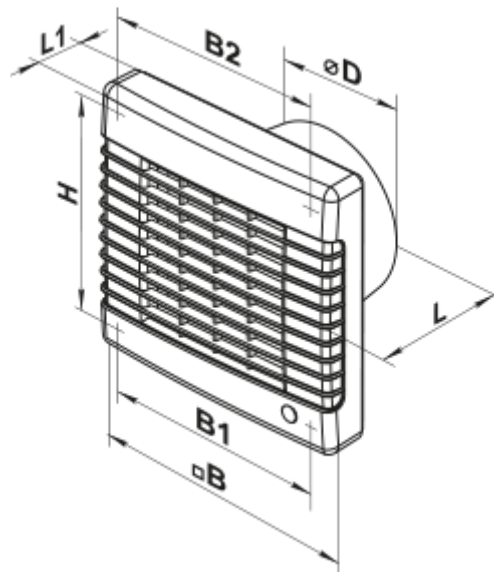

|                                                  | Единица измерения   | 150 МА Т Л турбо |
|--------------------------------------------------|---------------------|------------------|
| Размер подключаемого воздуховода                 | мм                  | 150              |
| Скорость                                         | -                   | 1                |
| Минимальное напряжение питания                   | В                   | 220              |
| Максимальное напряжение питания                  | В                   | 240              |
| Частота сети питания                             | Гц                  | 50               |
| Номинальная мощность                             | Вт                  | 32               |
| Максимальный ток                                 | А                   | 0.13             |
| Максимальный расход воздуха                      | м <sup>3</sup> /час | 345              |
| Уровень звукового давления LpA на расстоянии 3 м | дБ(А)               | 41               |
| Вес                                              | кг                  | 0.99             |
| Минимальная температура окружающего воздуха      | °С                  | 1                |
| Максимальная температура окружающего воздуха     | °С                  | 40               |
| Класс защиты                                     | -                   | IP24             |

## Размеры

| ØD  | B   | B1  | B2  | H   | L   | L1 |
|-----|-----|-----|-----|-----|-----|----|
| 150 | 212 | 196 | 150 | 195 | 114 | 33 |