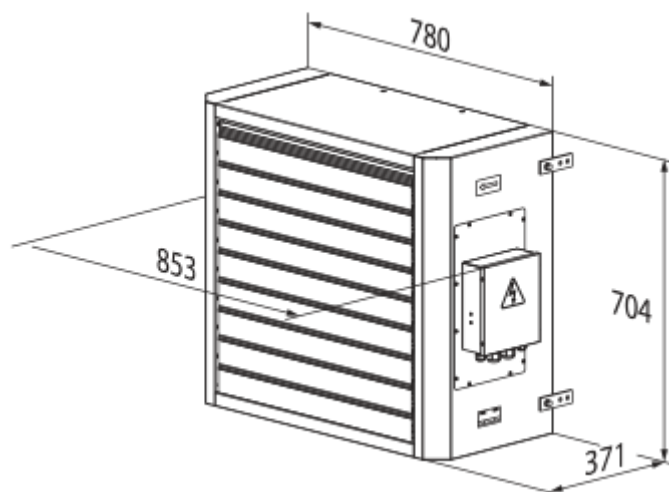

Аксессуары

Регуляторы температуры

Наименование	Фото	Описание
ТСТ-1-300		Регулятор температуры
ТСТД-1-300		Регулятор температуры
РТС-1-400		Регулятор температуры
РТСД-1-400		Регулятор температуры

Другие аксессуары

Наименование	Фото	Описание
УЭТ-30Д		Блок автоматики
МКП-АОВ		Уголки
МК-АОВ 45		Консоль