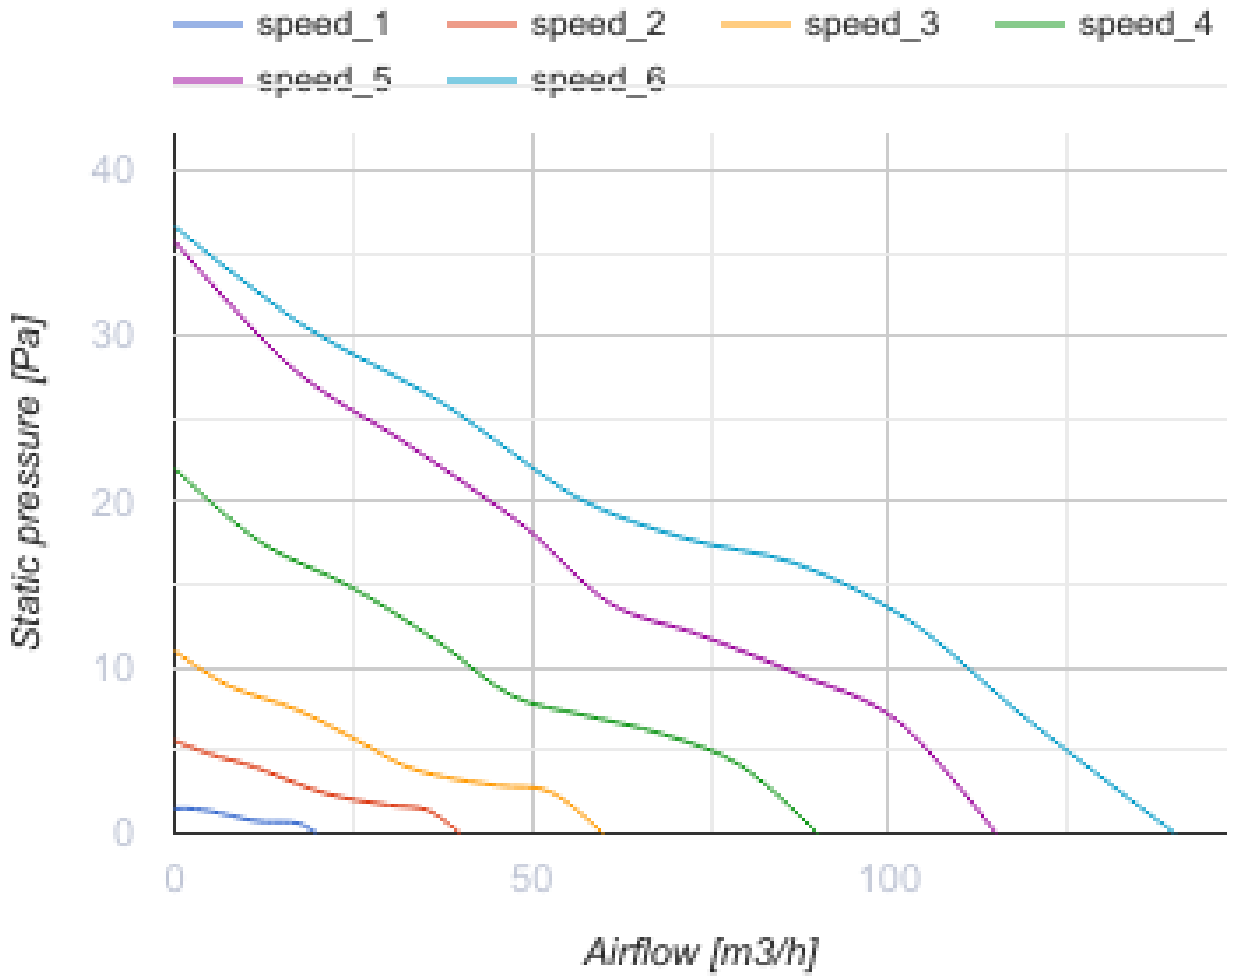

## Арк черный

Интеллектуальный вентилятор с низким уровнем шума для вытяжной вентиляции

- Максимальный расход воздуха: 140
- Уровень звукового давления LpA на расстоянии 3 м: 28
- Освещение
- Тип двигателя: DC
- Управление: Встроенная панель управления
- Тип крыльчатки: Осевой
- Датчик движения
- Датчик влажности: Встроенный
- Датчик температуры: Встроенный
- Таймер: Таймер выключения, Таймер включения

	Единица измерения	Арк черный					
Размер подключаемого воздуховода	мм	100/125					
Скорость	-	6					
Минимальное напряжение питания	В	100					
Максимальное напряжение питания	В	240					
Частота сети питания	Гц	50/60					
Номинальная мощность	Вт	0.4	0.6	0.8	1.6	2.7	2.9
Максимальный ток	А	0.018	0.019	0.021	0.029	0.038	0.04
Максимальный расход воздуха	м <sup>3</sup> /час	20	40	60	90	115	140
Уровень звукового давления LpA на расстоянии 3 м	дБ(А)	9	13	18	22	27	28
Класс защиты	-	IP44					

**Размеры**