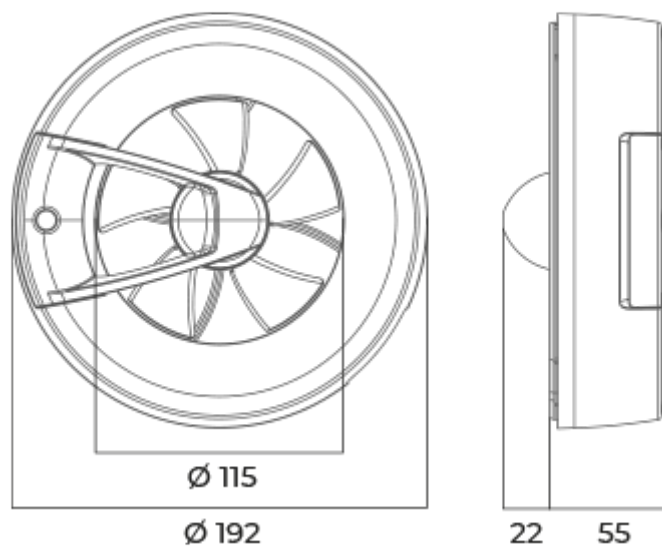

	Единица измерения	Арк черный					
Размер подключаемого воздуховода	мм	100/125					
Скорость	-	6					
Минимальное напряжение питания	В	100					
Максимальное напряжение питания	В	240					
Частота сети питания	Гц	50/60					
Номинальная мощность	Вт	0.4	0.6	0.8	1.6	2.7	2.9
Максимальный ток	А	0.018	0.019	0.021	0.029	0.038	0.04
Максимальный расход воздуха	м <sup>3</sup> /час	20	40	60	90	115	140
Уровень звукового давления LpA на расстоянии 3 м	дБ(А)	9	13	18	22	27	28
Класс защиты	-	IP44					

**Размеры**