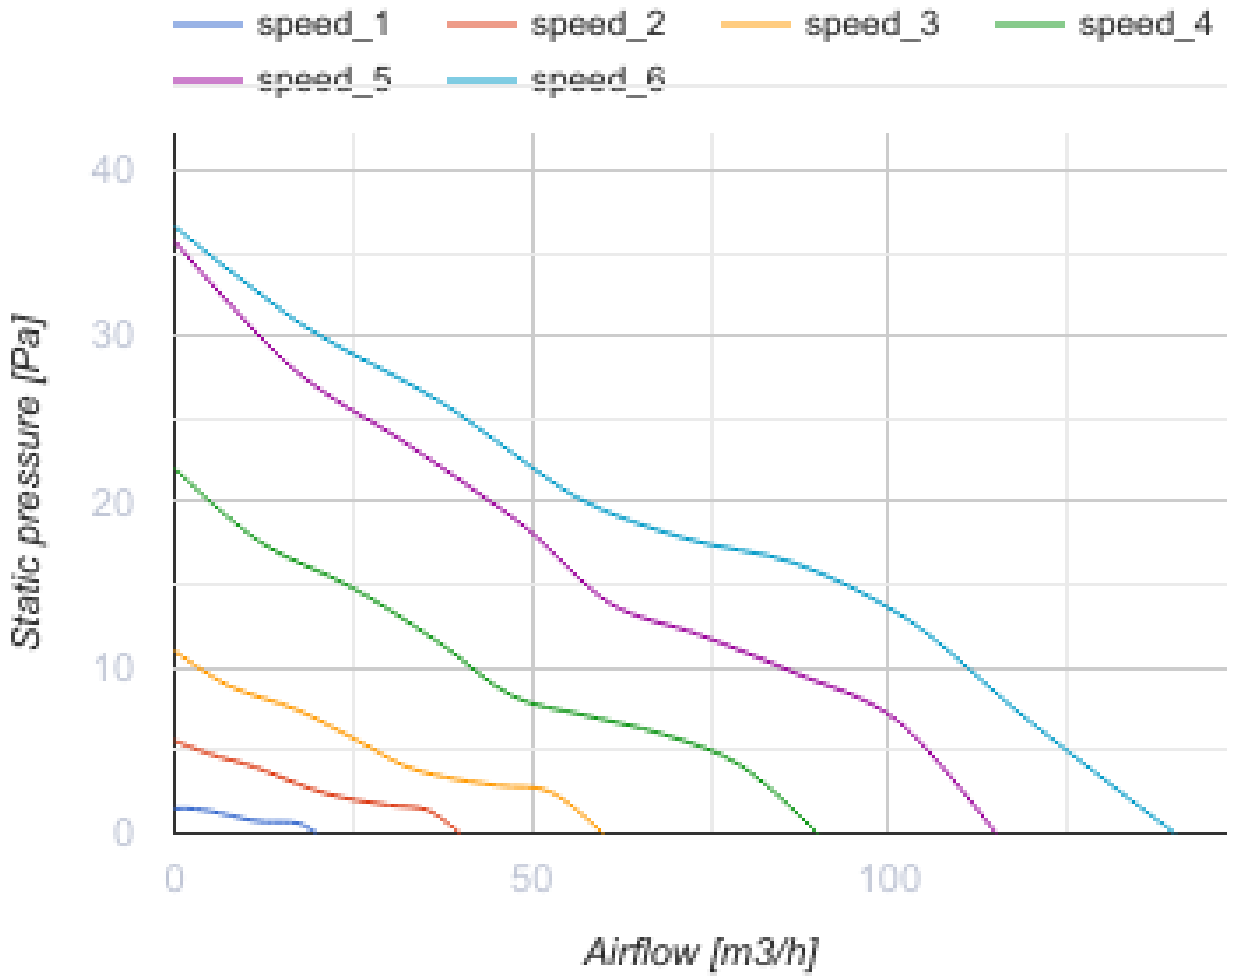

Арк черный

Интеллектуальный вентилятор с низким уровнем шума для вытяжной вентиляции

- Максимальный расход воздуха: 140
- Уровень звукового давления LpA на расстоянии 3 м: 28
- Освещение
- Тип двигателя: DC
- Управление: Встроенная панель управления
- Тип крыльчатки: Осевой
- Датчик движения
- Датчик влажности: Встроенный
- Датчик температуры: Встроенный
- Таймер: Таймер выключения, Таймер включения

	Единица измерения	Арк черный					
Размер подключаемого воздуховода	мм	125/100					
Скорость	-	6					
Минимальное напряжение питания	В	100					
Максимальное напряжение питания	В	240					
Частота сети питания	Гц	50/60					
Номинальная мощность	Вт	0.4	0.6	0.8	1.6	2.7	2.9
Максимальный ток	А	0.018	0.019	0.021	0.029	0.038	0.04
Максимальный расход воздуха	м ³ /час	20	40	60	90	115	140
Уровень звукового давления LpA на расстоянии 3 м	дБ(А)	9	13	18	22	27	28
Класс защиты	-	IP44					