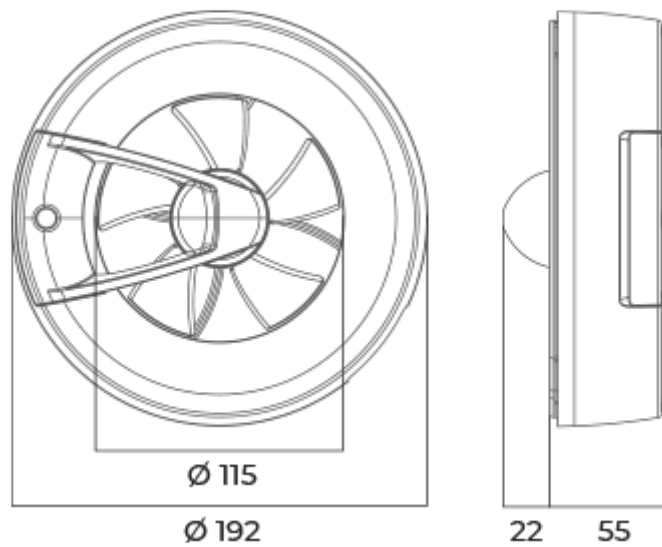

	Единица измерения	Арк Смарт черный					
Размер подключаемого воздуховода	мм	100/125					
Скорость	-	6					
Минимальное напряжение питания	В	100					
Максимальное напряжение питания	В	240					
Частота сети питания	Гц	50/60					
Номинальная мощность	Вт	0.4	0.6	0.8	1.6	2.7	2.9
Максимальный ток	А	0.018	0.019	0.021	0.029	0.038	0.04
Максимальный расход воздуха	м <sup>3</sup> /час	20	40	60	90	115	140
Уровень звукового давления LpA на расстоянии 3 м	дБ(А)	9	13	18	22	27	28
Класс защиты	-	IP44					

**Размеры**