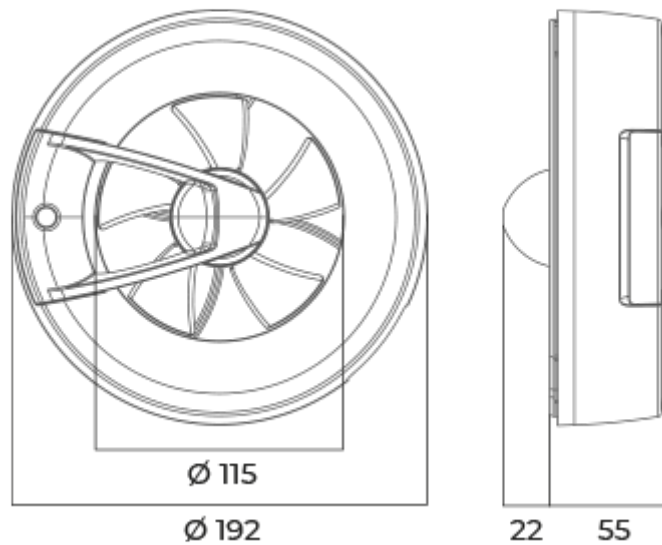

Аксессуары

Плоские воздуховоды

Наименование	Фото	Описание
1805		Для настенного монтажа
1810		Для настенного монтажа