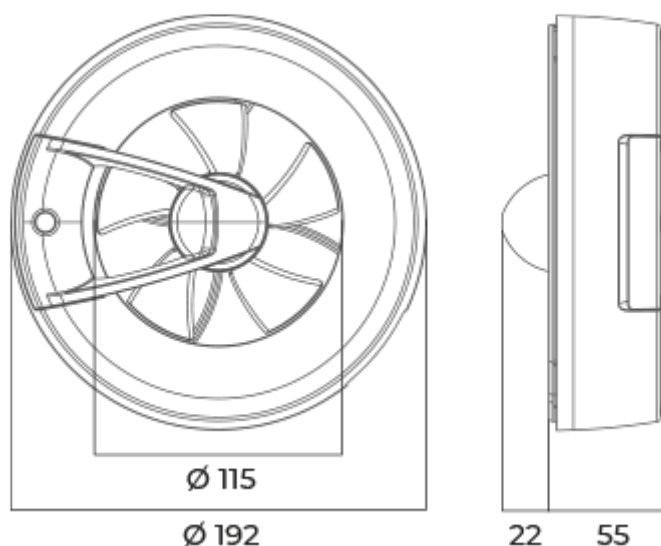

Аксессуары

Плоские воздуховоды

Наименование	Фото	Описание
1805		Для настенного монтажа
1810		Для настенного монтажа
2805		Для настенного монтажа
2810		Для настенного монтажа

Пластиковые

Наименование	Фото	Описание
MB 100		Приточно-вытяжные решетки пластиковые
MB 120		Приточно-вытяжные решетки пластиковые