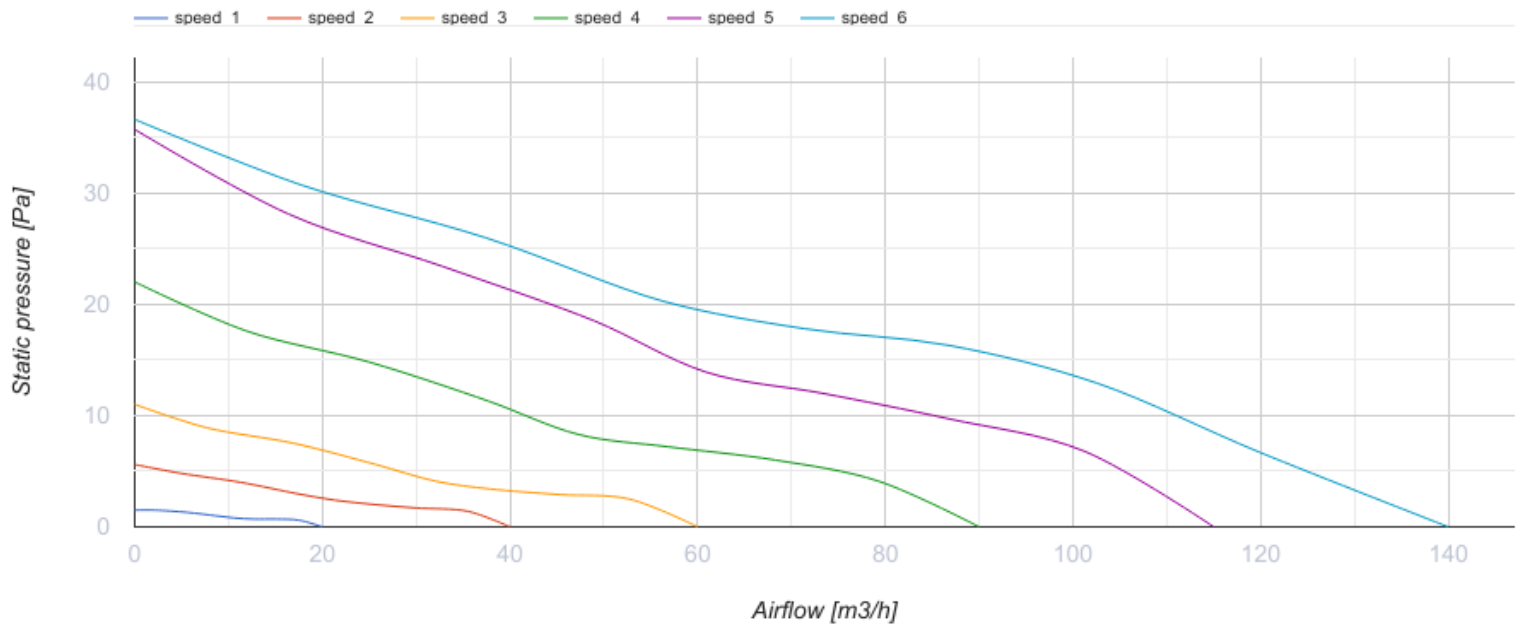

Арк Смарт черный

Интеллектуальный вентилятор с низким уровнем шума для вытяжной вентиляции

- Максимальный расход воздуха: 140
- Уровень звукового давления LpA на расстоянии 3 м: 28
- Освещение
- Тип двигателя: DC
- Управление: Смартфон
- Тип крыльчатки: Осевой
- Датчик движения
- Датчик влажности: Встроенный
- Датчик VOC
- Датчик температуры: Встроенный
- Таймер: Таймер выключения, Таймер включения

	Единица измерения	Арк Смарт черный					
Размер подключаемого воздуховода	мм	125/100					
Скорость	-	6					
Минимальное напряжение питания	В	100					
Максимальное напряжение питания	В	240					
Частота сети питания	Гц	50/60					
Номинальная мощность	Вт	0.4	0.6	0.8	1.6	2.7	2.9
Максимальный ток	А	0.018	0.019	0.021	0.029	0.038	0.04
Максимальный расход воздуха	м ³ /час	20	40	60	90	115	140
Уровень звукового давления LpA на расстоянии 3 м	дБ(А)	9	13	18	22	27	28
Класс защиты	-	IP44					