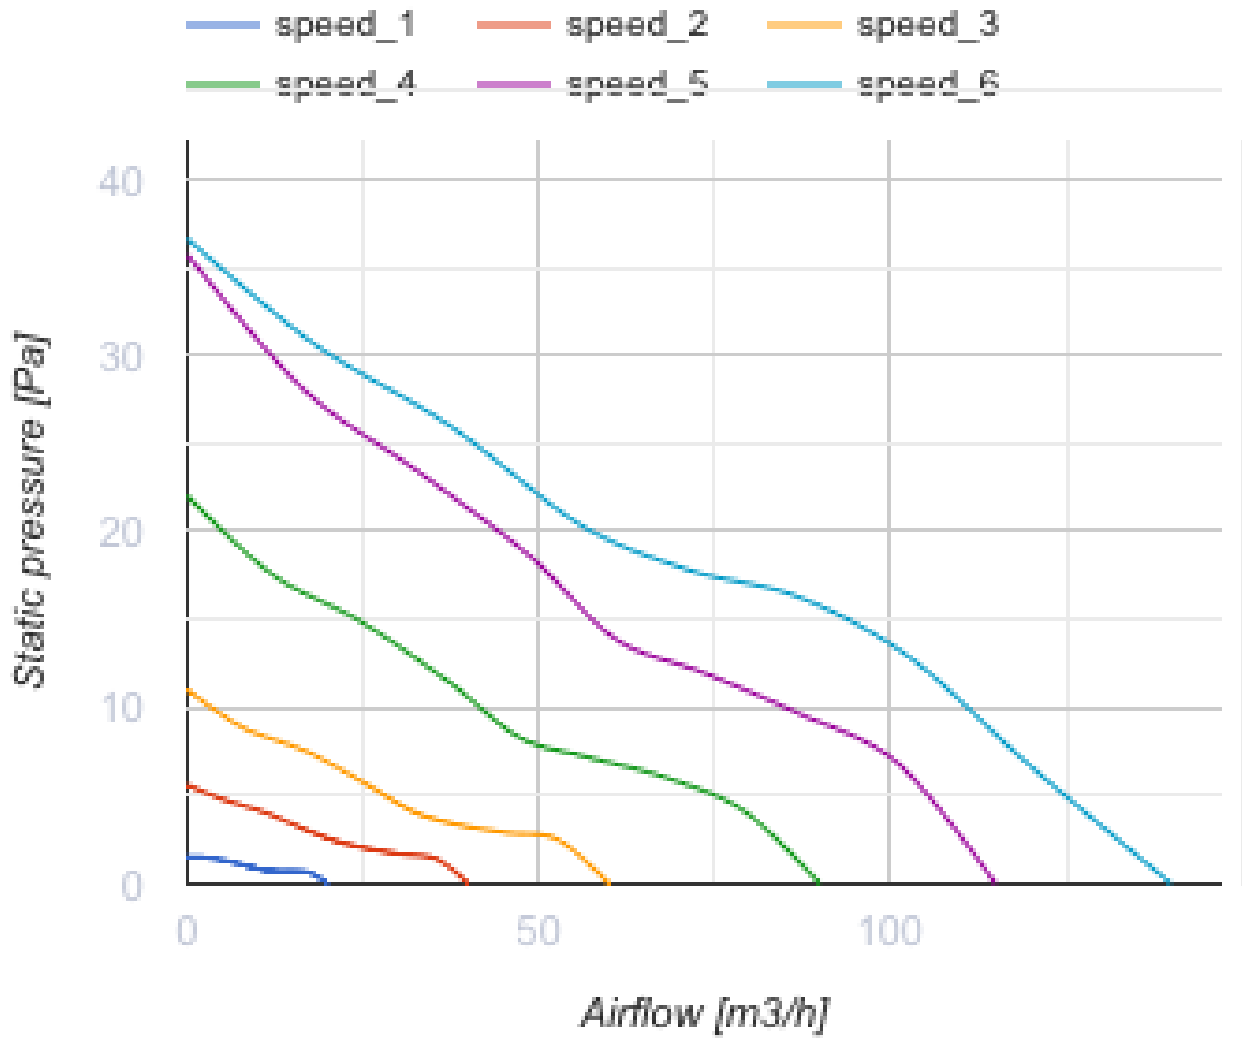

# Арк Смарт черный

Интеллектуальный вентилятор с низким уровнем шума для вытяжной вентиляции

- Максимальный расход воздуха: 140
- Уровень звукового давления LpA на расстоянии 3 м: 28
- Освещение
- Тип двигателя: DC
- Управление: Смартфон
- Тип крыльчатки: Осевой
- Датчик движения
- Датчик влажности: Встроенный
- Датчик VOC
- Таймер: Таймер выключения, Таймер включения

	Единица измерения	Арк Смарт черный					
Размер подключаемого воздуховода	мм	100/125					
Скорость	-	6					
Минимальное напряжение питания	В	100					
Максимальное напряжение питания	В	240					
Частота сети питания	Гц	50/60					
Номинальная мощность	Вт	0.4	0.6	0.8	1.6	2.7	2.9
Максимальный ток	А	0.018	0.019	0.021	0.029	0.038	0.04
Максимальный расход воздуха	м <sup>3</sup> /час	20	40	60	90	115	140
Уровень звукового давления LpA на расстоянии 3 м	дБ(А)	9	13	18	22	27	28
Класс защиты	-	IP44					

**Размеры**