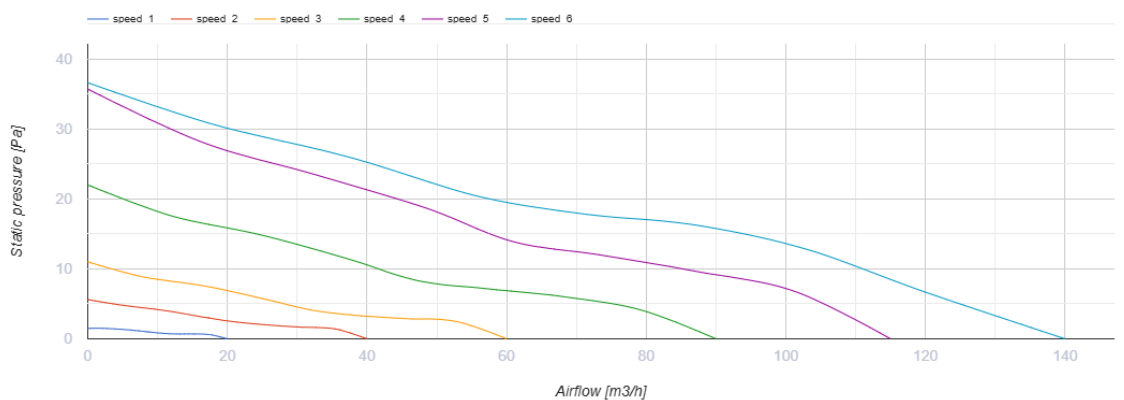

Арк Смарт черный

Интеллектуальный вентилятор с низким уровнем шума для вытяжной вентиляции

- Максимальный расход воздуха: 140
- Уровень звукового давления LpA на расстоянии 3 м: 28
- Освещение
- Тип двигателя: DC
- Управление: Смартфон
- Тип крыльчатки: Осевой
- Датчик движения
- Датчик влажности: Встроенный
- Датчик VOC
- Датчик температуры: Встроенный
- Таймер: Таймер выключения, Таймер включения

	Единица измерения	Арк Смарт черный						
Размер подключаемого воздуховода	мм	125/100						
Скорость	-	6						
Минимальное напряжение питания	В	100						
Максимальное напряжение питания	В	240						
Частота сети питания	Гц	50/60						
Номинальная мощность	Вт	0.4	0.6	0.8	1.6	2.7	2.9	
Максимальный ток	А	0.018	0.019	0.021	0.029	0.038	0.04	
Максимальный расход воздуха	м³/час	20	40	60	90	115	140	
Уровень звукового давления LpA на расстоянии 3 м	дБ(А)	9	13	18	22	27	28	
Класс защиты	-	IP44						