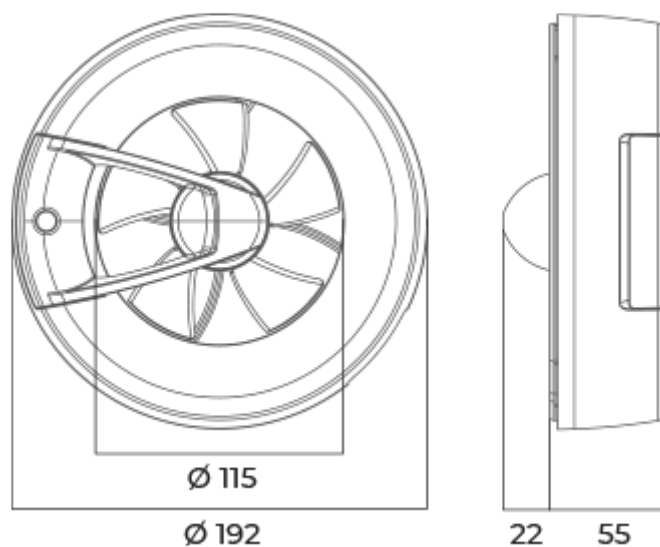

Размеры

Аксессуары

Плоские воздуховоды

Наименование	Фото	Описание
1805		Для настенного монтажа
1810		Для настенного монтажа
2805		Для настенного монтажа
2810		Для настенного монтажа

Другие аксессуары

Наименование	Фото	Описание
МВ 100		Приточно-вытяжные решетки пластиковые
МВ 120		Приточно-вытяжные решетки пластиковые