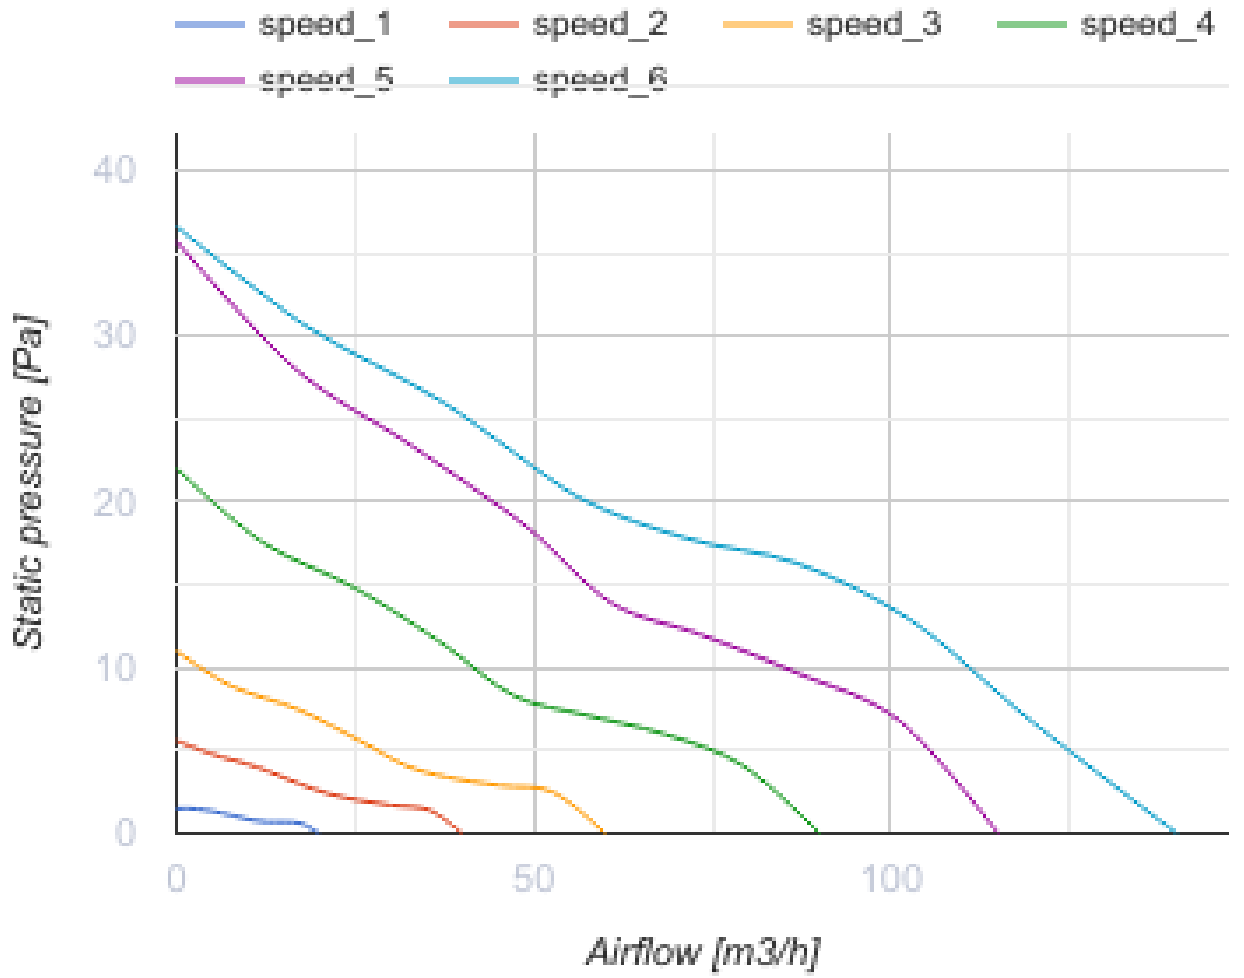

Арк Смарт черный

Интеллектуальный вентилятор с низким уровнем шума для вытяжной вентиляции

- Максимальный расход воздуха: 140
- Уровень звукового давления LpA на расстоянии 3 м: 28
- Освещение
- Тип двигателя: DC
- Управление: Смартфон
- Тип крыльчатки: Осевой
- Датчик движения
- Датчик влажности: Встроенный
- Датчик VOC
- Датчик температуры: Встроенный
- Таймер: Таймер выключения, Таймер включения

	Единица измерения	Арк Смарт черный					
Размер подключаемого воздуховода	мм	125/100					
Скорость	-	6					
Минимальное напряжение питания	В	100					
Максимальное напряжение питания	В	240					
Частота сети питания	Гц	50/60					
Номинальная мощность	Вт	0.4	0.6	0.8	1.6	2.7	2.9
Максимальный ток	А	0.018	0.019	0.021	0.029	0.038	0.04
Максимальный расход воздуха	м ³ /час	20	40	60	90	115	140
Уровень звукового давления LpA на расстоянии 3 м	дБ(А)	9	13	18	22	27	28
Класс защиты	-	IP44					