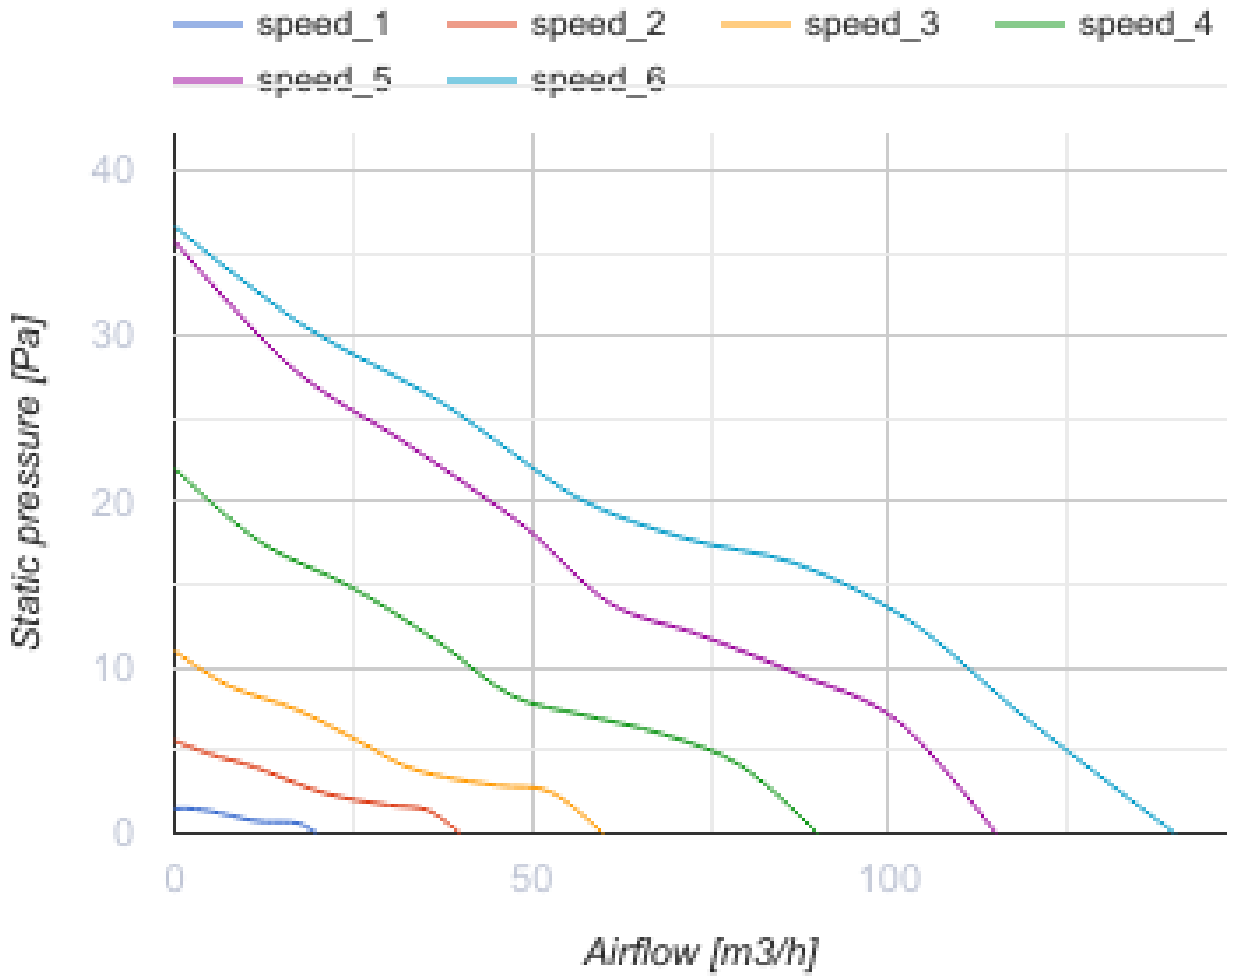

Арк Смарт черный

Интеллектуальный вентилятор с низким уровнем шума для вытяжной вентиляции

- Максимальный расход воздуха: 140
- Уровень звукового давления LpA на расстоянии 3 м: 28
- Освещение
- Тип двигателя: DC
- Управление: Смартфон
- Тип крыльчатки: Осевой
- Датчик движения
- Датчик влажности: Встроенный
- Датчик VOC
- Датчик температуры: Встроенный
- Таймер: Таймер выключения, Таймер включения

	Единица измерения	Арк Смарт черный					
Размер подключаемого воздуховода	мм	125/100					
Скорость	-	6					
Минимальное напряжение питания	В	100					
Максимальное напряжение питания	В	240					
Частота сети питания	Гц	50/60					
Номинальная мощность	Вт	0.4	0.6	0.8	1.6	2.7	2.9
Максимальный ток	А	0.018	0.019	0.021	0.029	0.038	0.04
Максимальный расход воздуха	м ³ /час	20	40	60	90	115	140
Уровень звукового давления LpA на расстоянии 3 м	дБ(А)	9	13	18	22	27	28
Класс защиты	-	IP44					