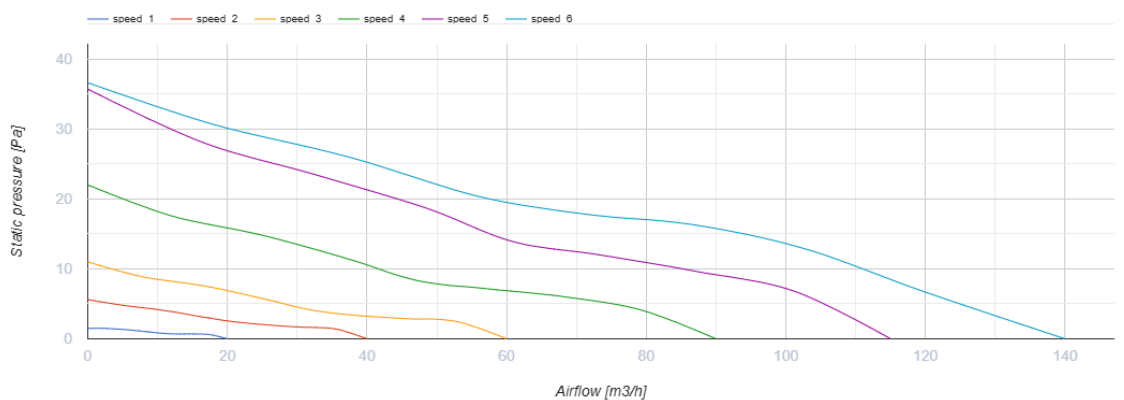

Арк Смарт белый

Интеллектуальный вентилятор с низким уровнем шума для вытяжной вентиляции

- Максимальный расход воздуха: 140
- Уровень звукового давления LpA на расстоянии 3 м: 28
- Освещение
- Тип двигателя: DC
- Управление: Смартфон
- Тип крыльчатки: Осевой
- Датчик движения
- Датчик влажности: Встроенный
- Датчик VOC
- Датчик температуры: Встроенный
- Таймер: Таймер выключения, Таймер включения

	Единица измерения	Арк Смарт белый					
Размер подключаемого воздуховода	мм	125/100					
Скорость	-	6					
Минимальное напряжение питания	В	100					
Максимальное напряжение питания	В	240					
Частота сети питания	Гц	50/60					
Номинальная мощность	Вт	0.4	0.6	0.8	1.6	2.7	2.9
Максимальный ток	А	0.018	0.019	0.021	0.029	0.038	0.04
Максимальный расход воздуха	м ³ /час	20	40	60	90	115	140
Уровень звукового давления LpA на расстоянии 3 м	дБ(A)	9	13	18	22	27	28
Класс защиты	-	IP44					