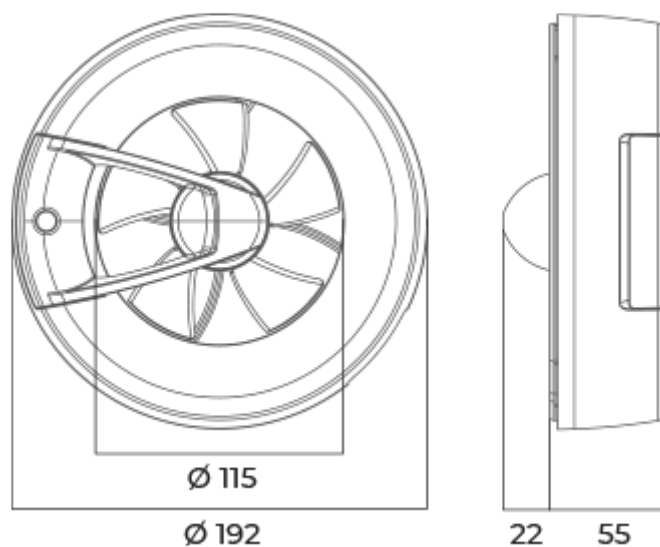

Размеры

Аксессуары

Плоские воздуховоды

Наименование	Фото	Описание
1805		Для настенного монтажа
1810		Для настенного монтажа
2805		Для настенного монтажа
2810		Для настенного монтажа

Другие аксессуары

Наименование	Фото	Описание
MB 100		Приточно-вытяжные решетки пластиковые
MB 120		Приточно-вытяжные решетки пластиковые