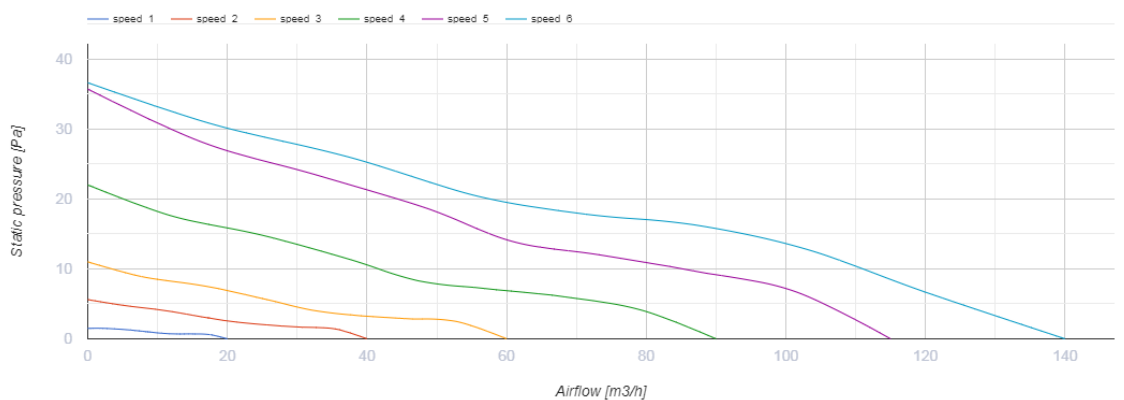

# Арк белый

Интеллектуальный вентилятор с низким уровнем шума для вытяжной вентиляции

- Максимальный расход воздуха: 140
- Уровень звукового давления LpA на расстоянии 3 м: 28
- Освещение
- Тип двигателя: DC
- Управление: Встроенная панель управления
- Тип крыльчатки: Осевой
- Датчик движения
- Датчик влажности: Встроенный
- Датчик температуры: Встроенный
- Таймер: Таймер выключения, Таймер включения

	Единица измерения	Арк белый						
Размер подключаемого воздуховода	мм	125/100						
Скорость	-	6						
Минимальное напряжение питания	В	100						
Максимальное напряжение питания	В	240						
Частота сети питания	Гц	50/60						
Номинальная мощность	Вт	0.4	0.6	0.8	1.6	2.7	2.9	
Максимальный ток	А	0.018	0.019	0.021	0.029	0.038	0.04	
Максимальный расход воздуха	м³/час	20	40	60	90	115	140	
Уровень звукового давления LpA на расстоянии 3 м	дБ(A)	9	13	18	22	27	28	
Класс защиты	-	IP44						

## Размеры