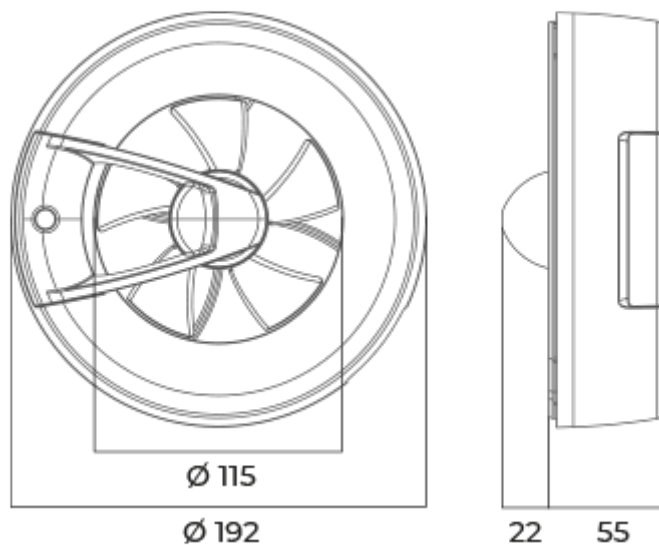

	Единица измерения	Арк белый						
Размер подключаемого воздуховода	мм	100/125						
Скорость	-	6						
Минимальное напряжение питания	В	100						
Максимальное напряжение питания	В	240						
Частота сети питания	Гц	50/60						
Номинальная мощность	Вт	0.4	0.6	0.8	1.6	2.7	2.9	
Максимальный ток	А	0.018	0.019	0.021	0.029	0.038	0.04	
Максимальный расход воздуха	м³/час	20	40	60	90	115	140	
Уровень звукового давления LpA на расстоянии 3 м	дБ(A)	9	13	18	22	27	28	
Класс защиты	-	IP44						

## Размеры