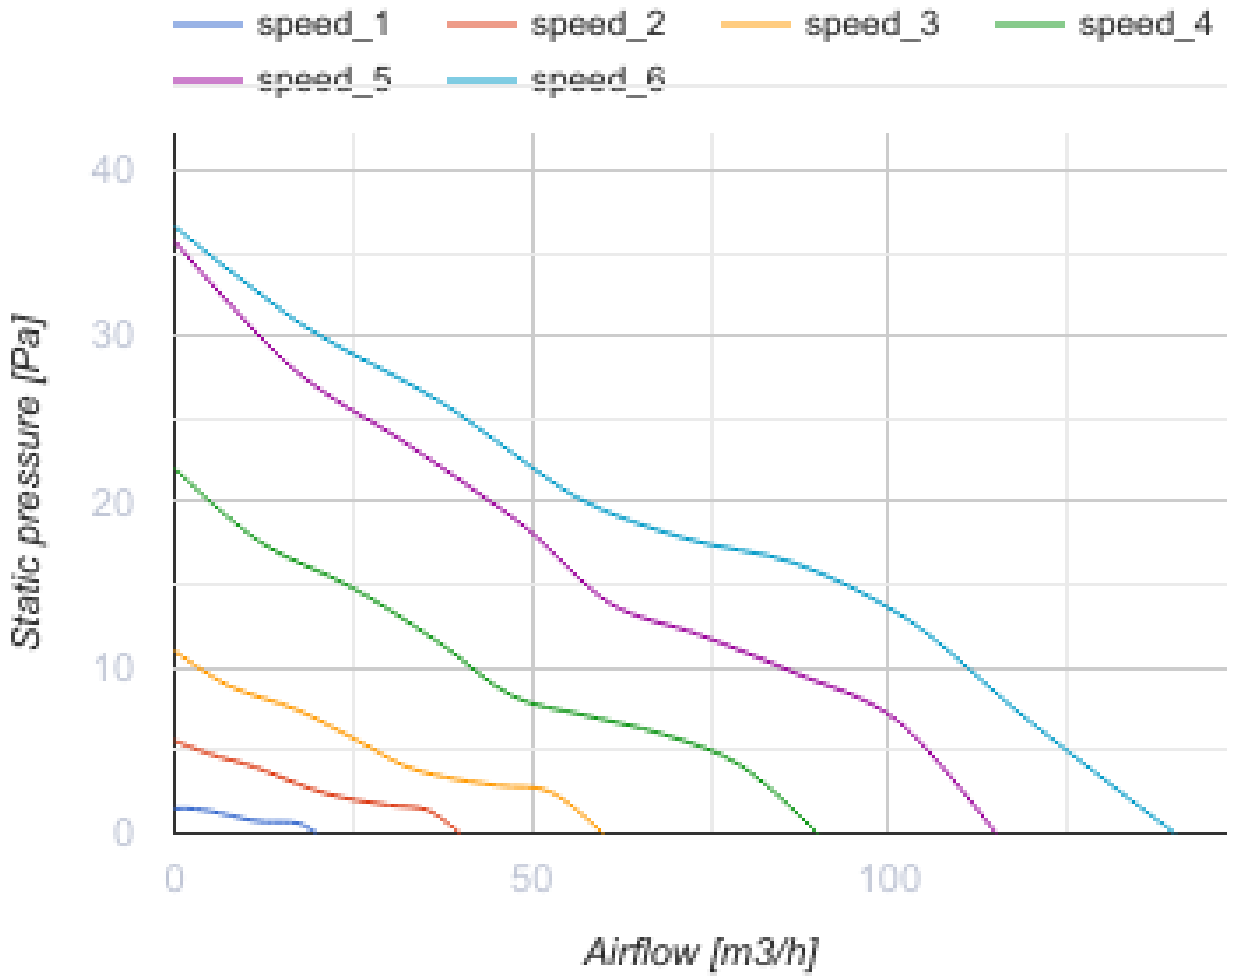

Арк белый

Интеллектуальный вентилятор с низким уровнем шума для вытяжной вентиляции

- Максимальный расход воздуха: 140
- Уровень звукового давления LpA на расстоянии 3 м: 28
- Освещение
- Тип двигателя: DC
- Управление: Встроенная панель управления
- Тип крыльчатки: Осевой
- Датчик движения
- Датчик влажности: Встроенный
- Датчик температуры: Встроенный
- Таймер: Таймер выключения, Таймер включения

	Единица измерения	Арк белый					
Размер подключаемого воздуховода	мм	125/100					
Скорость	-	6					
Минимальное напряжение питания	В	100					
Максимальное напряжение питания	В	240					
Частота сети питания	Гц	50/60					
Номинальная мощность	Вт	0.4	0.6	0.8	1.6	2.7	2.9
Максимальный ток	А	0.018	0.019	0.021	0.029	0.038	0.04
Максимальный расход воздуха	м ³ /час	20	40	60	90	115	140
Уровень звукового давления LpA на расстоянии 3 м	дБ(А)	9	13	18	22	27	28
Класс защиты	-	IP44					