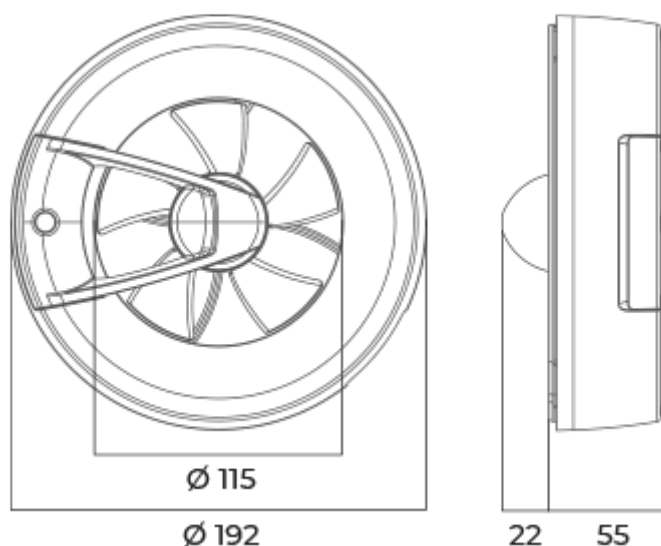

	Единица измерения	Арк белый					
Размер подключаемого воздуховода	мм	100/125					
Скорость	-	6					
Минимальное напряжение питания	В	100					
Максимальное напряжение питания	В	240					
Частота сети питания	Гц	50/60					
Номинальная мощность	Вт	0.4	0.6	0.8	1.6	2.7	2.9
Максимальный ток	А	0.018	0.019	0.021	0.029	0.038	0.04
Максимальный расход воздуха	м <sup>3</sup> /час	20	40	60	90	115	140
Уровень звукового давления LpA на расстоянии 3 м	дБ(А)	9	13	18	22	27	28
Класс защиты	-	IP44					

### Размеры