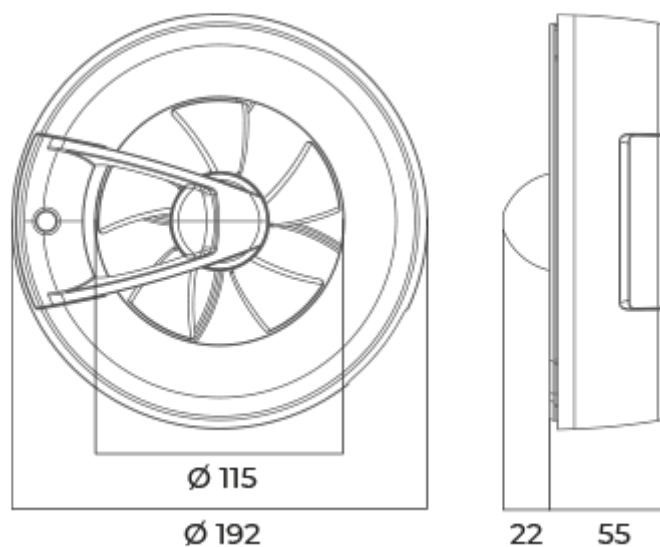

	Единица измерения	Арк белый						
Размер подключаемого воздуховода	мм	125/100						
Скорость	-	6						
Минимальное напряжение питания	В	100						
Максимальное напряжение питания	В	240						
Частота сети питания	Гц	50/60						
Номинальная мощность	Вт	0.4	0.6	0.8	1.6	2.7	2.9	
Максимальный ток	А	0.018	0.019	0.021	0.029	0.038	0.04	
Максимальный расход воздуха	м³/час	20	40	60	90	115	140	
Уровень звукового давления LpA на расстоянии 3 м	дБ(A)	9	13	18	22	27	28	
Класс защиты	-	IP44						

## Размеры