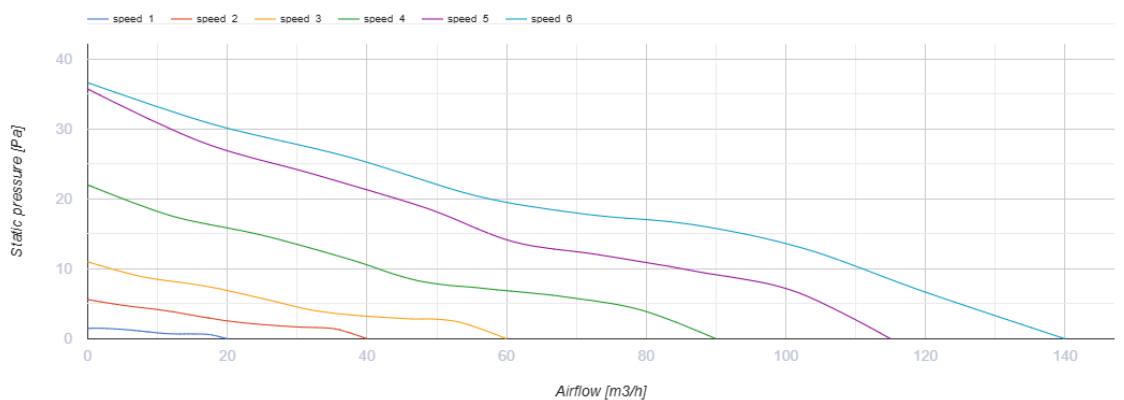

# Арк белый

Интеллектуальный вентилятор с низким уровнем шума для вытяжной вентиляции

- Максимальный расход воздуха: 140
- Уровень звукового давления LpA на расстоянии 3 м: 28
- Освещение
- Тип двигателя: DC
- Управление: Встроенная панель управления
- Тип крыльчатки: Осевой
- Датчик движения
- Датчик влажности: Встроенный
- Датчик температуры: Встроенный
- Таймер: Таймер выключения, Таймер включения

	Единица измерения	Арк белый						
Размер подключаемого воздуховода	мм	100/125						
Скорость	-	6						
Минимальное напряжение питания	В	100						
Максимальное напряжение питания	В	240						
Частота сети питания	Гц	50/60						
Номинальная мощность	Вт	0.4	0.6	0.8	1.6	2.7	2.9	
Максимальный ток	А	0.018	0.019	0.021	0.029	0.038	0.04	
Максимальный расход воздуха	м³/час	20	40	60	90	115	140	
Уровень звукового давления LpA на расстоянии 3 м	дБ(A)	9	13	18	22	27	28	
Класс защиты	-	IP44						

## Размеры